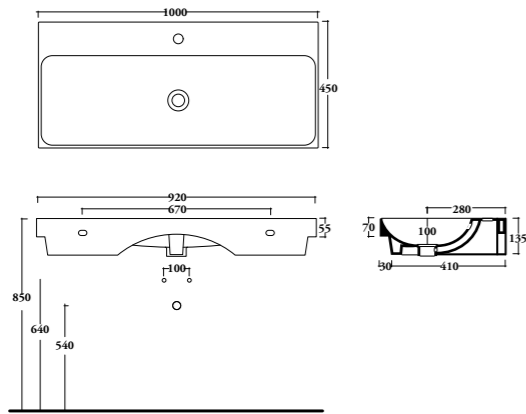

LAVABI

in vetro

GLASS

washbasins

Lavabo TZ-1 cm 40x35x14 fondo piatto "Flat Bottom"
Lavabo TZ-2 cm 60x35x14 fondo piatto "Flat Bottom"

Washbasin TZ-1 cm 40x35x14 "Flat Bottom"
Washbasin TZ-2 cm 60x35x14 "Flat Bottom"

AX_1

AX_2

AT_4

AT_5

AX_3

AT_3

AT_6

MR_1