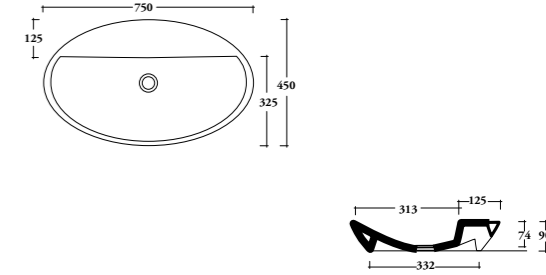

LAVABI

in vetro

GLASS

washbasins

Lavabo TZ-1 cm 40x35x14 fondo piatto "Flat Bottom"
Lavabo TZ-2 cm 60x35x14 fondo piatto "Flat Bottom"

Washbasin TZ-1 cm 40x35x14 "Flat Bottom"
Washbasin TZ-2 cm 60x35x14 "Flat Bottom"

AX_1

AX_2

AT_4

AT_5

AX_3

AT_3

AT_6

MR_1