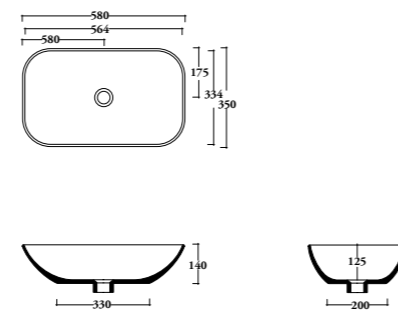

LAVABI

in vetro

GLASS

washbasins

Lavabo TZ-1 cm 40x35x14 fondo piatto "Flat Bottom"
Lavabo TZ-2 cm 60x35x14 fondo piatto "Flat Bottom"

Washbasin TZ-1 cm 40x35x14 "Flat Bottom"
Washbasin TZ-2 cm 60x35x14 "Flat Bottom"

AX_1

AX_2

AT_4

AT_5

AX_3

AT_3

AT_6

MR_1