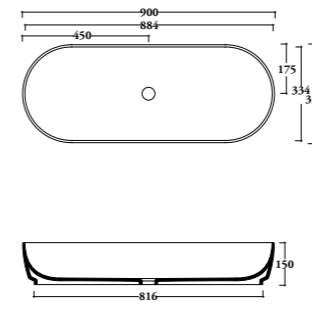

LAVABI

in vetro

GLASS

washbasins

Lavabo TZ-1 cm 40x35x14 fondo piatto "Flat Bottom"
Lavabo TZ-2 cm 60x35x14 fondo piatto "Flat Bottom"

Washbasin TZ-1 cm 40x35x14 "Flat Bottom"
Washbasin TZ-2 cm 60x35x14 "Flat Bottom"

AX_1

AX_2

AT_4

AT_5

AX_3

AT_3

AT_6

MR_1