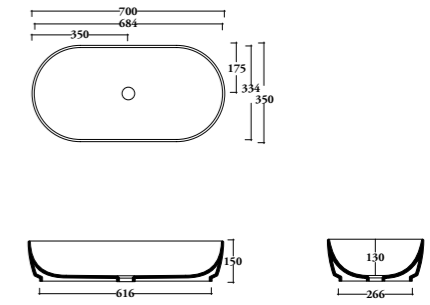

LAVABI

in vetro

GLASS

washbasins

Lavabo TZ-1 cm 40x35x14 fondo piatto "Flat Bottom"
Lavabo TZ-2 cm 60x35x14 fondo piatto "Flat Bottom"

Washbasin TZ-1 cm 40x35x14 "Flat Bottom"
Washbasin TZ-2 cm 60x35x14 "Flat Bottom"

AX_1

AX_2

AT_4

AT_5

AX_3

AT_3

AT_6

MR_1