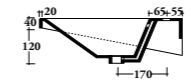

QUADRO_3

OVAL_1