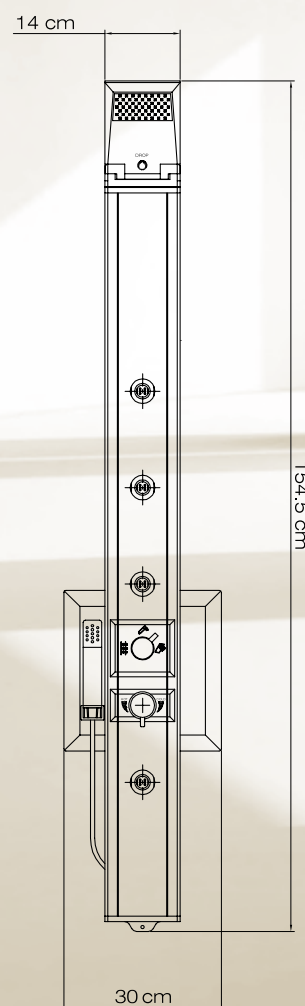

FIVEN **BAGNO** ITALIANO

Pannello doccia in alluminio anodizzato
e ABS cromato h 140 cm

Shower panel in silver anodized aluminium
and chrome plated ABS.

Colonne de douche en aluminium anodise
et ABS chromé.

Duschsäule in Aluminium silber eloxiert
und ABS verchromt.

Miscelatore monocomando.
Mono-lever mixer.
Mitigeur mécanique.
Einhebelmischer.

Rubinetto termostatico.
Thermostatic tap.
Robinet thermostatique.
Thermostatarmatur.

Soffione orientabile anticalcare con pioggia rettangolare.
Adjustable self-cleaning overhead shower with rectangular rain.
Douchette haute orientable anticalcaire avec pluie rectangulaire.
Rechteckige Kopfbrause, in der Höhe und seitlich verstellbar,
Wasseraustrittsdüsen mit Antikalk-Funktion.