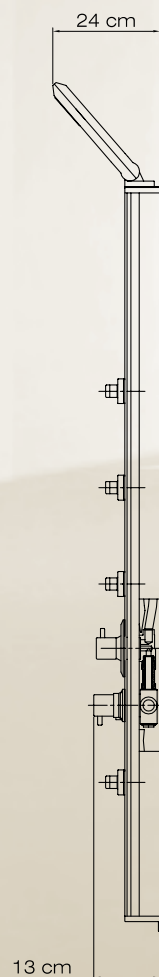

FIVEN **BAGNO** ITALIANO

Pannello doccia in alluminio anodizzato
e ABS cromato h 140 cm

Shower panel in silver anodized aluminium
and chrome plated ABS.

Colonne de douche en aluminium anodise
et ABS chromé.

Duschsäule in Aluminium silber eloxiert
und ABS verchromt.

Miscelatore monocomando.
Mono-lever mixer.
Mitigeur mécanique.
Einhebelmischer.

Rubinetto termostatico.
Thermostatic tap.
Robinet thermostatique.
Thermostatarmatur.

Soffione orientabile anticalcare con pioggia rettangolare.
Adjustable self-cleaning overhead shower with rectangular rain.
Douchette haute orientable anticalcaire avec pluie rectangulaire.
Rechteckige Kopfbrause, in der Höhe und seitlich verstellbar,
Wasseraustrittsdüsen mit Antikalk-Funktion.