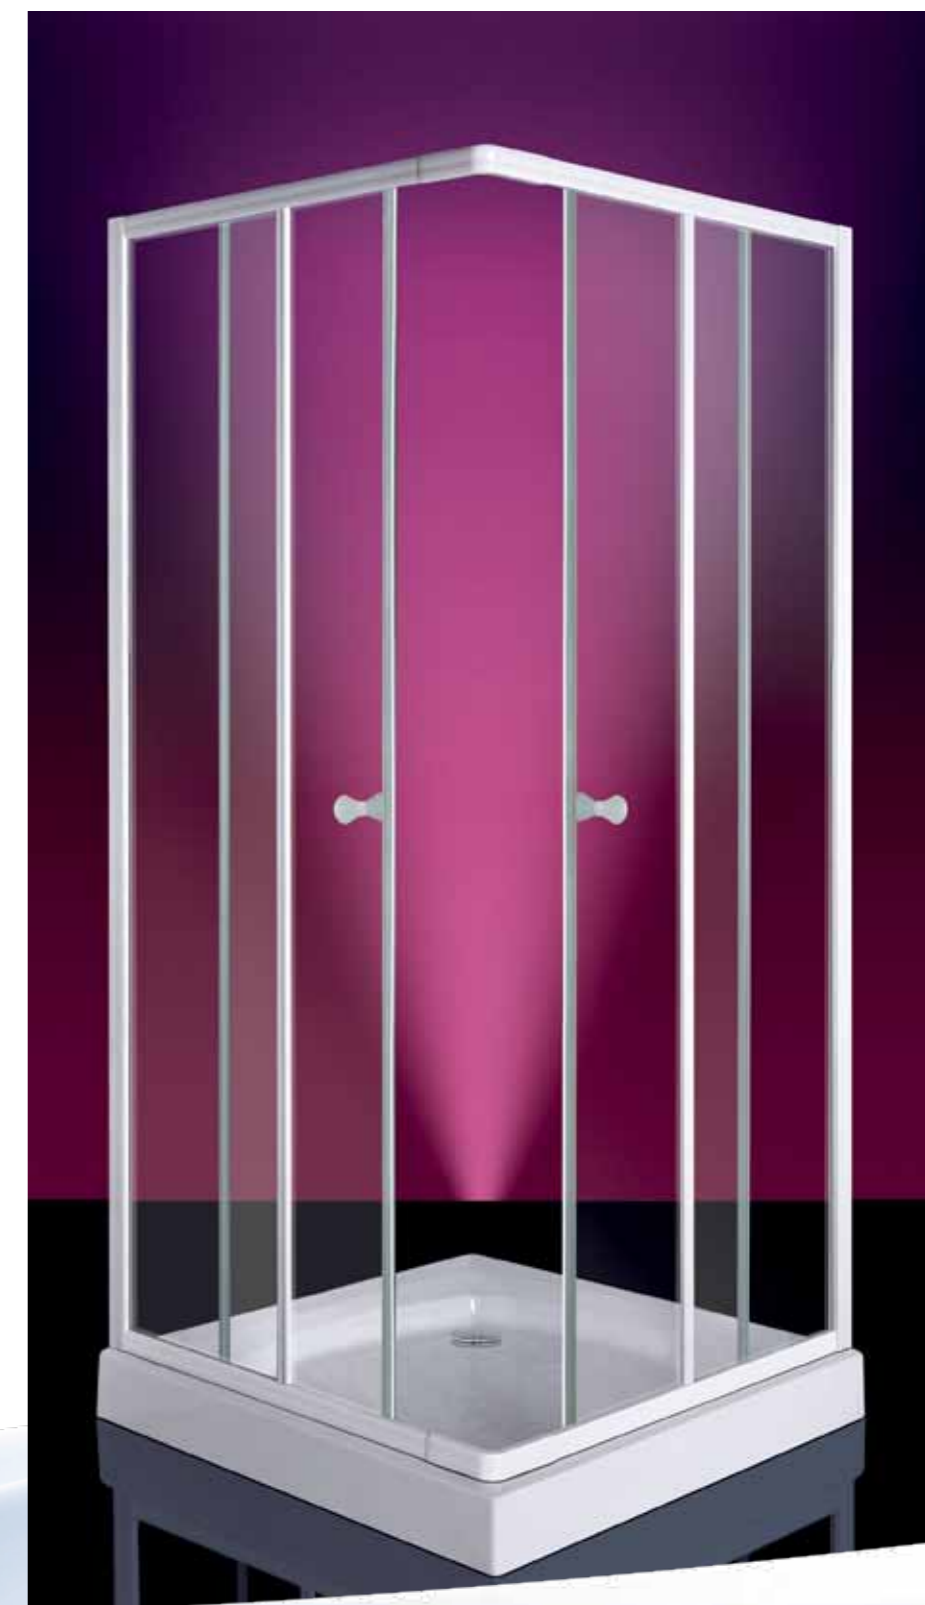

Phoenix Rettangolare - Rectangular Phoenix

FINITURE DISPONIBILI / AVAILABLE FINISHING / ACABADOS DISPONIBLES

Colori disponibili - Available Colours - Colores Disponibles

Bianco
White
Blanco

Argento satinato
Satinized silver
Plata

Pannelli disponibili - Available Panels - Paneles Disponibles

Cristallo trasparente
Transparent glass
Cristal transparente

Cristallo serigrafia Euro
Euro serigraphy glass
Cristal serigrafiado Euro

Parte fissa 3mm, porte scorrevoli 5mm - Side fix 3mm, sliding doors 5mm - Lados fijos 3mm, puertas 5mm