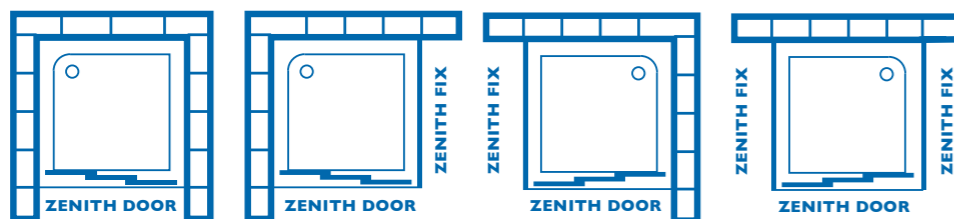

ZENITH DOOR

PORTE DOCCIA E LATI FISSI · SHOWER DOORS & SIDE FIX · PUERTAS DE DUCHA Y LATERALES FIJOS
PORTES DE DOUCHE ET CÔTE FIXE

MODELLO	cm min.	cm. max	H cm.	Apertura/Open	Note	Imballo/Packaging/Embalaje
ZENITH Door 70	70	76	185	cm. 36,5	Reversibile / Reversible	1 scatola/1 box/1 bulto
ZENITH Door 80	76	82	185	cm. 40,5	Reversibile / Reversible	1 scatola/1 box/1 bulto
ZENITH Door 90	82	88	185	cm. 44,5	Reversibile / Reversible	1 scatola/1 box/1 bulto
ZENITH Door 95	88	94	185	cm. 48,5	Reversibile / Reversible	1 scatola/1 box/1 bulto
ZENITH Door 100	94	100	185	cm. 52,5	Reversibile / Reversible	1 scatola/1 box/1 bulto
ZENITH Door 105	100	106	185	cm. 56,5	Reversibile / Reversible	1 scatola/1 box/1 bulto
ZENITH Door 110	106	112	185	cm. 60,5	Reversibile / Reversible	1 scatola/1 box/1 bulto
ZENITH Door 120	115	120	180	cm. 66	Reversibile / Reversible	1 scatola/1 box/1 bulto
ZENITH FIX 70	68	72	185			1 scatola/1 box/1 bulto
ZENITH FIX 75	72	76	185			1 scatola/1 box/1 bulto
ZENITH FIX 80	76	80	185			1 scatola/1 box/1 bulto
ZENITH FIX 90	86	90	185			1 scatola/1 box/1 bulto