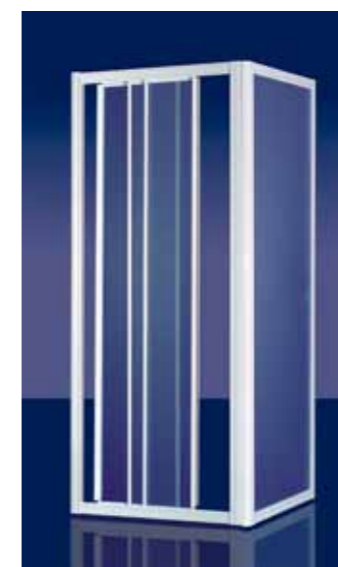

ZENITH DOOR

PORTE DOCCIA E LATI FISSI · SHOWER DOORS & SIDE FIX · PUERTAS DE DUCHA Y LATERALES FIJOS
PORTES DE DOUCHE ET CÔTE FIXE

MODELLO	cm min.	cm. max	H cm.	Apertura/Open	Note	Imballo/Packaging/Embalaje
ZENITH Door 70	70	76	185	cm. 36,5	Reversibile / Reversible	1 scatola/1 box/1 bulto
ZENITH Door 80	76	82	185	cm. 40,5	Reversibile / Reversible	1 scatola/1 box/1 bulto
ZENITH Door 90	82	88	185	cm. 44,5	Reversibile / Reversible	1 scatola/1 box/1 bulto
ZENITH Door 95	88	94	185	cm. 48,5	Reversibile / Reversible	1 scatola/1 box/1 bulto
ZENITH Door 100	94	100	185	cm. 52,5	Reversibile / Reversible	1 scatola/1 box/1 bulto
ZENITH Door 105	100	106	185	cm. 56,5	Reversibile / Reversible	1 scatola/1 box/1 bulto
ZENITH Door 110	106	112	185	cm. 60,5	Reversibile / Reversible	1 scatola/1 box/1 bulto
ZENITH Door 120	115	120	180	cm. 66	Reversibile / Reversible	1 scatola/1 box/1 bulto
ZENITH FIX 70	68	72	185			1 scatola/1 box/1 bulto
ZENITH FIX 75	72	76	185			1 scatola/1 box/1 bulto
ZENITH FIX 80	76	80	185			1 scatola/1 box/1 bulto
ZENITH FIX 90	86	90	185			1 scatola/1 box/1 bulto

ZENITH DOOR + ZENITH FIX

FINITURE DISPONIBILI / AVAILABLE FINISHING / ACABADOS DISPONIBLES

Colori disponibili - Available Colours - Colores Disponibles

Bianco
White
Blanco

Argento satinato
Satinized silver
Plata

Pannelli disponibili - Available Panels - Paneles Disponibles

Acrilico
Acrylic M24 - M3038

Cristallo 3 mm trasparente
3 mm transparent glass
Cristal transparente 3 mm

Cristallo 3 mm stampato
3 mm printed glass
Cristal estampado 3 mm

Cristallo 3 mm serigrafia Euro
3 mm Euro serigraphy glass
Cristal serigrafado Euro 3 mm

OPTIONAL: Scorrimento inferiore con profilo magnetico (no clips)
OPTIONAL: Magnetic sliding lower profile - OPTIONAL: Puertas imantadas abajo