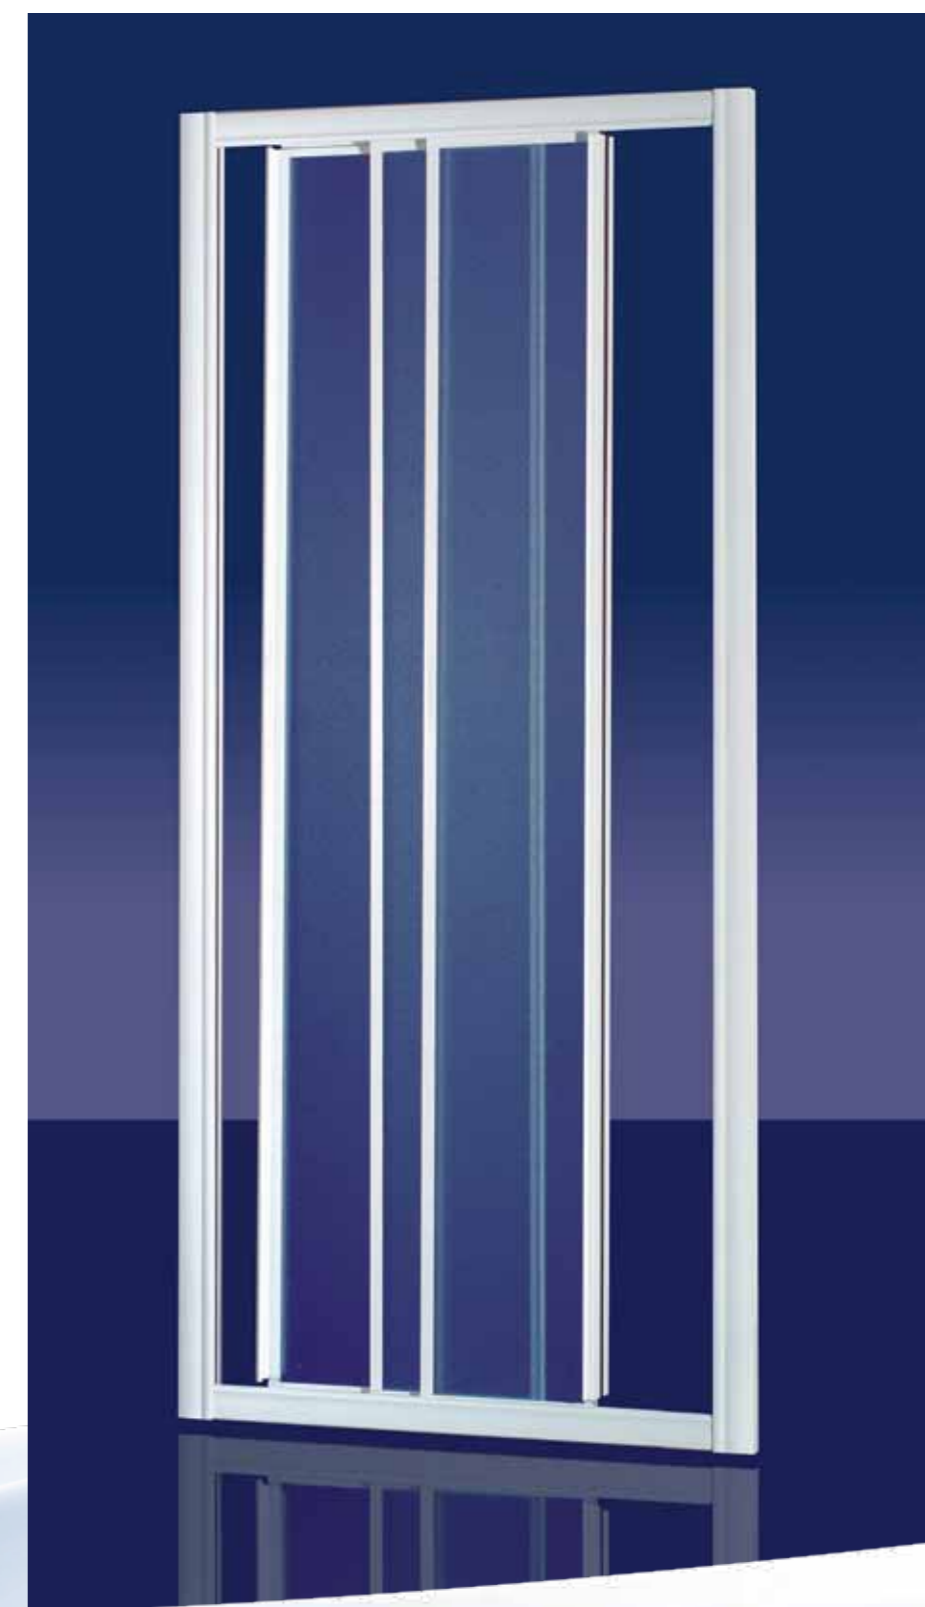

ZENITH DOOR

PORTE DOCCIA E LATI FISSI · SHOWER DOORS & SIDE FIX · PUERTAS DE DUCHA Y LATERALES FIJOS
PORTES DE DOUCHE ET CÔTE FIXE

MODELLO	cm min.	cm. max	H cm.	Apertura/Open	Note	Imballo/Packaging/Embalaje
ZENITH Door 70	70	76	185	cm. 36,5	Reversibile / Reversible	1 scatola/1 box/1 bulto
ZENITH Door 80	76	82	185	cm. 40,5	Reversibile / Reversible	1 scatola/1 box/1 bulto
ZENITH Door 90	82	88	185	cm. 44,5	Reversibile / Reversible	1 scatola/1 box/1 bulto
ZENITH Door 95	88	94	185	cm. 48,5	Reversibile / Reversible	1 scatola/1 box/1 bulto
ZENITH Door 100	94	100	185	cm. 52,5	Reversibile / Reversible	1 scatola/1 box/1 bulto
ZENITH Door 105	100	106	185	cm. 56,5	Reversibile / Reversible	1 scatola/1 box/1 bulto
ZENITH Door 110	106	112	185	cm. 60,5	Reversibile / Reversible	1 scatola/1 box/1 bulto
ZENITH Door 120	115	120	180	cm. 66	Reversibile / Reversible	1 scatola/1 box/1 bulto
ZENITH FIX 70	68	72	185			1 scatola/1 box/1 bulto
ZENITH FIX 75	72	76	185			1 scatola/1 box/1 bulto
ZENITH FIX 80	76	80	185			1 scatola/1 box/1 bulto
ZENITH FIX 90	86	90	185			1 scatola/1 box/1 bulto

ZENITH DOOR + ZENITH FIX

FINITURE DISPONIBILI / AVAILABLE FINISHING / ACABADOS DISPONIBLES

Colori disponibili - Available Colours - Colores Disponibles

Bianco
White
Blanco

Argento satinato
Satinized silver
Plata

Pannelli disponibili - Available Panels - Paneles Disponibles

Acrilico
Acrylic M24 - M3038

Cristallo 3 mm trasparente
3 mm transparent glass
Cristal transparente 3 mm

Cristallo 3 mm stampato
3 mm printed glass
Cristal estampado 3 mm

Cristallo 3 mm serigrafia Euro
3 mm Euro serigraphy glass
Cristal serigrafado Euro 3 mm

OPTIONAL: Scorrimento inferiore con profilo magnetico (no clips)
OPTIONAL: Magnetic sliding lower profile - OPTIONAL: Puertas imantadas abajo