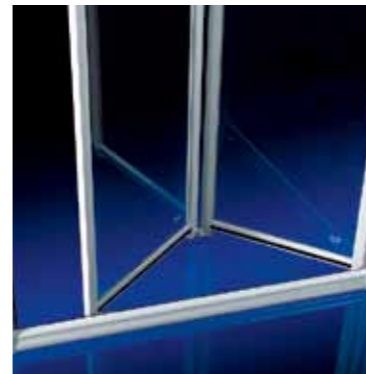

FINITURE DISPONIBILI / AVAILABLE FINISHING / ACABADOS DISPONIBLES

Colori disponibili - Available Colours - Colores Disponibles

Bianco
White
Blanco

Argento satinato
Satinized silver
Plata

Pannelli disponibili - Available Panels - Paneles Disponibles

Acrylic
Acrylic M3038

Cristallo 3 mm trasparente
3 mm transparent glass
Cristal transparente 3 mm

Cristallo 3 mm stampato
3 mm printed glass
Cristal estampado 3 mm

Cristallo 3 mm serigrafia Euro
3 mm Euro serigraphy glass
Cristal serigrafado Euro 3 mm