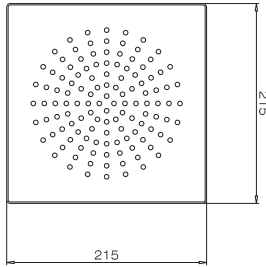

Soffione quadrato 20x20 cm

Soffione rettangolare 20x30 cm

Bracci disponibili linea Square

soffioni square

in acciaio inox orientabili anticalcare

soffioni in acciaio inox orientabili anticalcare
adjustable self-cleaning stainless steel overhead showers
douchettes haute en acier inoxydable orientables anticalcaire
regaderas en acero inoxidable, orientables anticalcárea
Verstellbare Edelstahl Kopfbrausen, Wasseraustrittsdüsen mit Antikalk-Funktion
Ρυθμιζόμενες, αυτο-καθαριζόμενες κεφαλές ντους από ανοξείδωτο ατσάλι