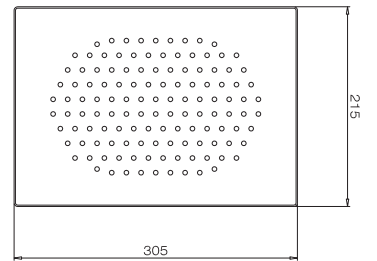

Soffione quadrato 20x20 cm

Soffione rettangolare 20x30 cm

Bracci disponibili linea Square

soffioni square

in acciaio inox orientabili anticalcare

soffioni in acciaio inox orientabili anticalcare
adjustable self-cleaning stainless steel overhead showers
douchettes haute en acier inoxydable orientables anticalcaire
regaderas en acero inoxidable, orientables anticalcárea
Verstellbare Edelstahl Kopfbrausen, Wasseraustrittsdüsen mit Antikalk-Funktion
Ρυθμιζόμενες, αυτο-καθαριζόμενες κεφαλές ντους από ανοξείδωτο ατσάλι