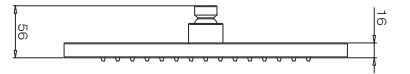

Soffione quadrato 20x20 cm

Soffione rettangolare 20x30 cm

Bracci disponibili linea Square

soffioni square

in acciaio inox orientabili anticalcare

soffioni in acciaio inox orientabili anticalcare
adjustable self-cleaning stainless steel overhead showers
douchettes haute en acier inoxydable orientables anticalcaire
regaderas en acero inoxidable, orientables anticalcárea
Verstellbare Edelstahl Kopfbrausen, Wasseraustrittsdüsen mit Antikalk-Funktion
Ρυθμιζόμενες, αυτο-καθαριζόμενες κεφαλές ντους από ανοξείδωτο ατσάλι