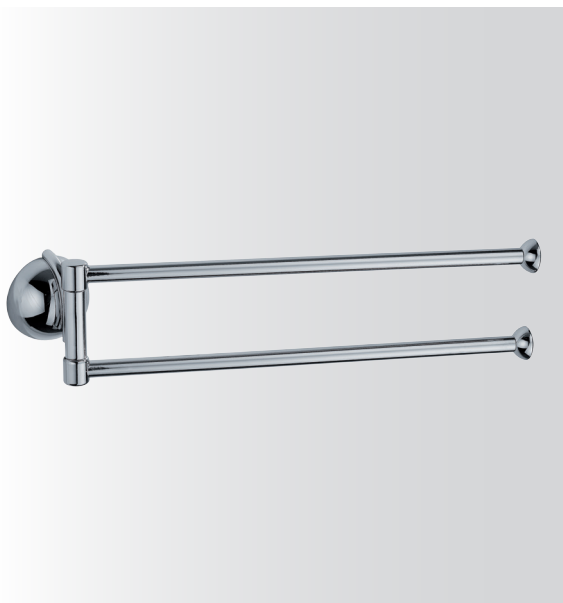

serie  
**Luxor** cromo

---

**L 38/3**

Portasalviette snodato fissato a muro

| L  | P | H  |
|----|---|----|
| 38 | - | 10 |

---