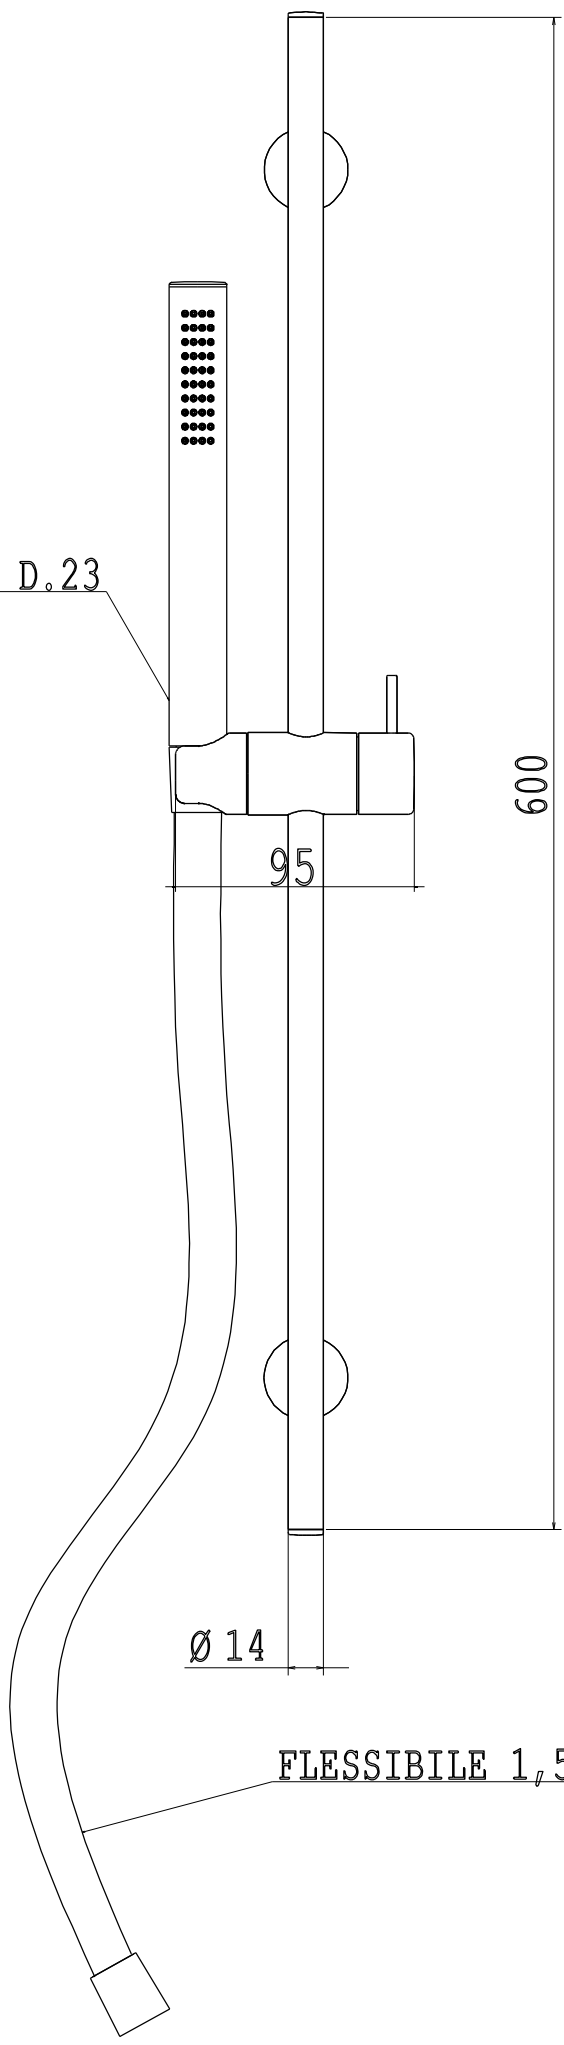

DOCCIA TONDA D. 23

FLESSIBILE 1,50 MT