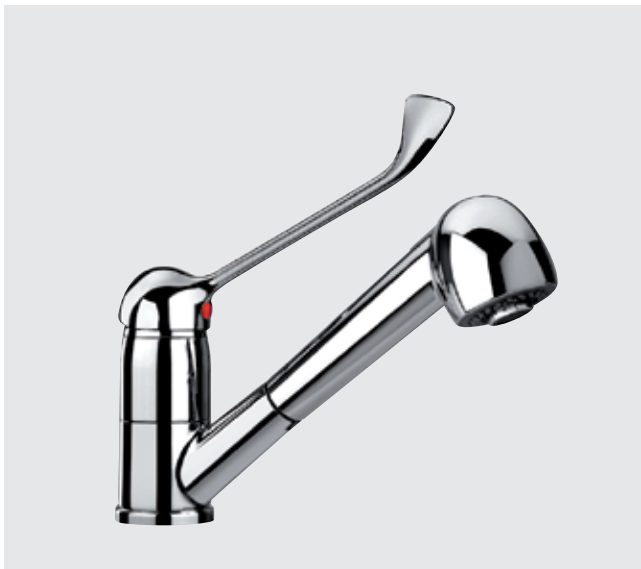

45CR568TCL mixo TC

Miscelatore monoforo lavello con doccetta estraibile e leva clinica

Medical-lever kitchen mixer with pull-out spray

Mitigeur monotrou évier avec douchette escamotable et manette fémorale

Mezclador monomando fregadero con ducha extraíble y maneta gerontológica

Spültischmischer mit herausziehbarer Handbrause und langem Hebel

RICAMBI / SPARE PARTS:

53CC956GM CARTUCCIA / CARTRIDGE