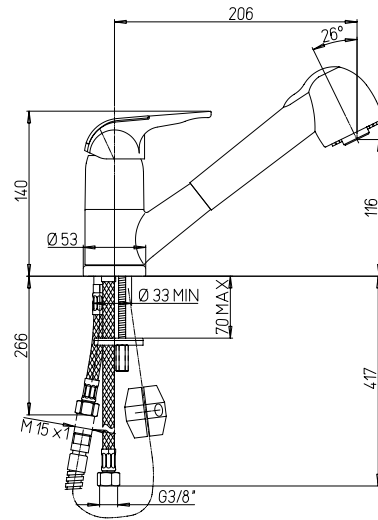

45CR568TC mixo TC

Miscelatore monoforo lavello con doccia estraibile
Single-lever kitchen mixer with pull-out spray
Mitigeur monotrou évier avec douchette escamotable
Mezclador monomando fregadero con ducha extraíble
Spültischmischer mit herausziehbarer Handbrause

RICAMBI / SPARE PARTS:
53CC956GM CARTUCCIA / CARTRIDGE

art. 45CR568TC finitura / finishing Cromo - Chrome