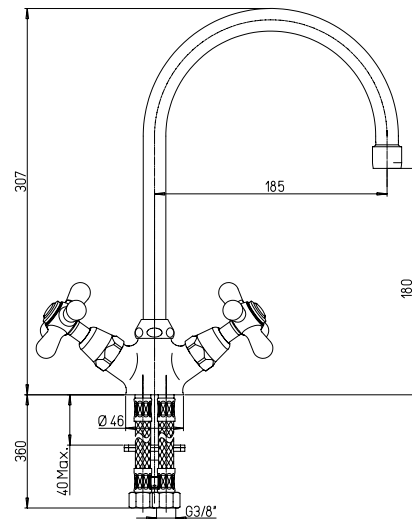

art.	finitura / finishing
17CR572	Cromo - Chrome
17BD572	Bianco - White
17NR572	Nero - Black
17TD572	Terra di Francia - Brown Sand
17F3572	Ottone Antico - Aged Brass
17QL572	Rame antico - Aged Copper