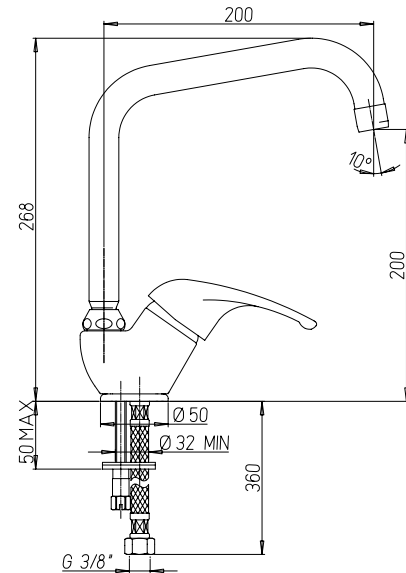

art.	finitura / finishing
42CR570	Cromo - Chrome
42BD570	Bianco - White
42NR570	Nero - Black
42TD570	Terra di Francia - Brown Sand