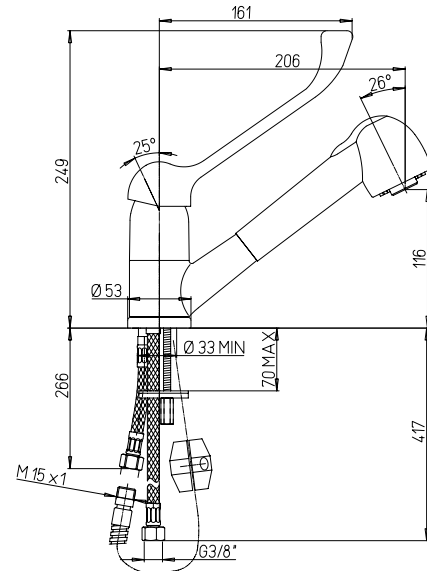

art. _____ finitura / finishing _____

45CR568TCL Cromo - Chrome