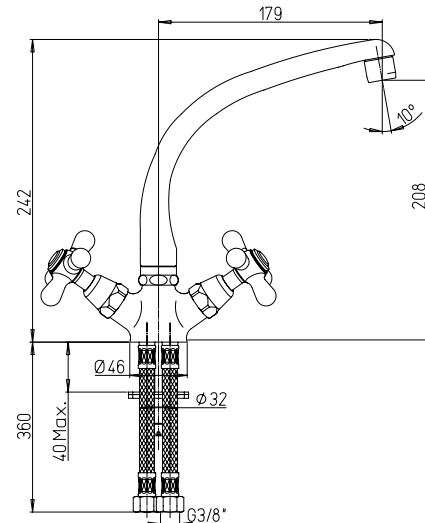

art. *finitura / finishing*

17CR571	Cromo - Chrome
17BD571	Bianco - White
17NR571	Nero - Black
17TD571	Terra di Francia - Brown Sand
17F3571	Ottone Antico - Aged Brass
17QL571	Rame antico - Aged Copper