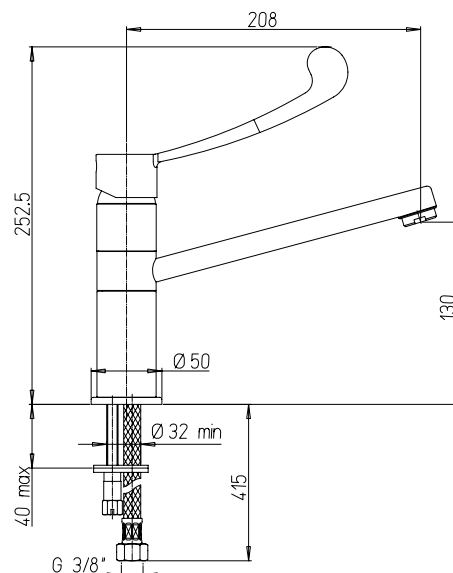

SHCR573 smart medical

Monocomando monoforo lavello bocca coassiale

Single-lever kitchen mixer with swivel spout

Mitigeur évier avec bec orientable

Mezclador monomando fregadero, caño giratorio

Einhebelmischer mit schwenkbarem Auslauf

RICAMBI / SPARE PARTS:

53CC956G35EP CARTUCCIA / CARTRIDGE

art.

finitura / finishing

SHCR573

Cromo - Chrome