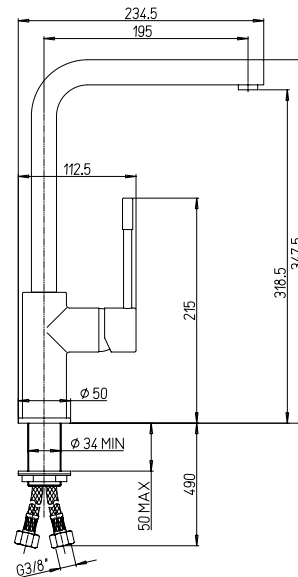

art. _____ finitura / finishing

78CR572LLL21 Cromo - Chrome