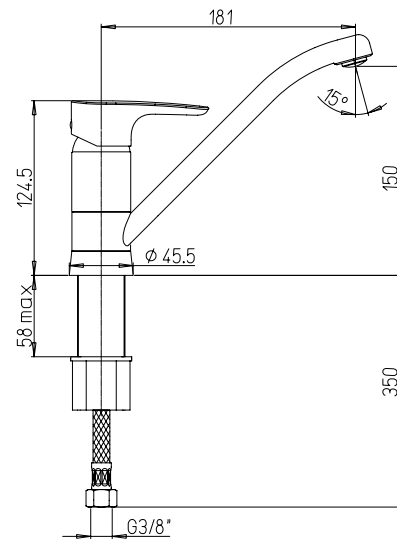

SMCR583P smart

Monocomando monoforo lavello bocca coassiale
Single-lever kitchen mixer with swivel spout
Mitigeur évier avec bec orientable
Mezclador monomando fregadero, caño giratorio
Einhebelmischer mit schwenkbarem Auslauf

RICAMBI / SPARE PARTS:
53CC956G35EP CARTUCCIA / CARTRIDGE

art.	finitura / finishing
SMCR583P	Cromo - Chrome