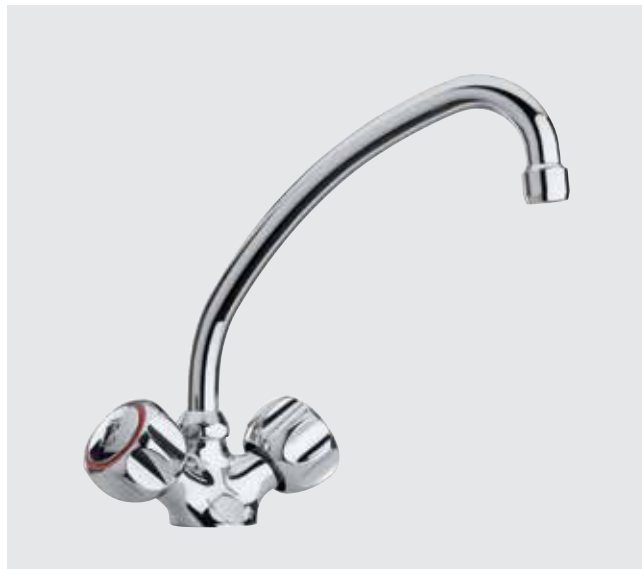

37CR570 arno

Monoforo lavello con bocca tubo
Kitchen monobloc with tube spout
Mélangeur évier bec tube
Mezclador fregadero con caño tubular
Einloch-Spültischbatterie, Rohrauslauf

RICAMBI / SPARE PARTS:
53CC180NFC VITONE / HEADWORK