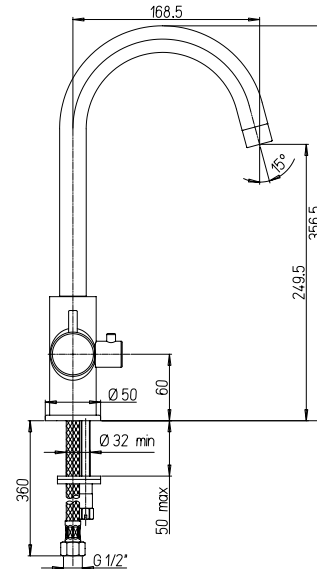

Mitigeur évier 3 voies avec bec tube

Mezclador monomando fregadero 3 vías con caño tubular

3 Wege Einhebelmischer mit Rohrauslauf

RICAMBI / SPARE PARTS:

53CC581AS VITONE / HEADWORK

53CC581AD VITONE / HEADWORK