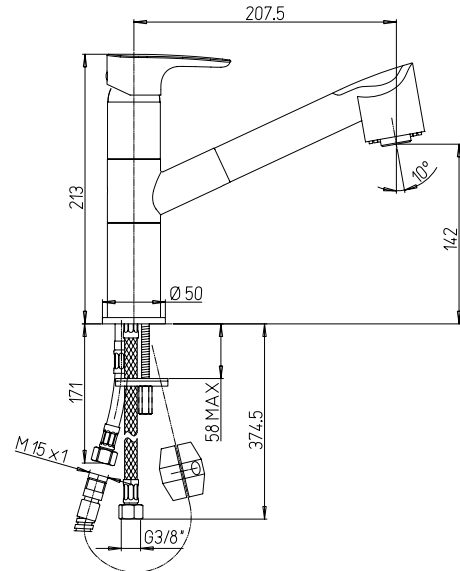

art. _____ finitura / finishing _____

47CR568 **Cromo - Chrome**