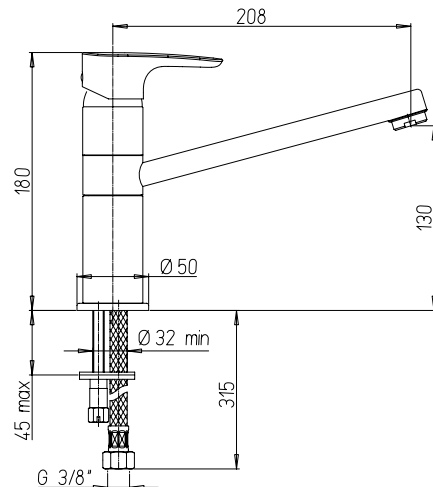

art. _____ finitura / finishing _____

47CR573 **Cromo - Chrome**