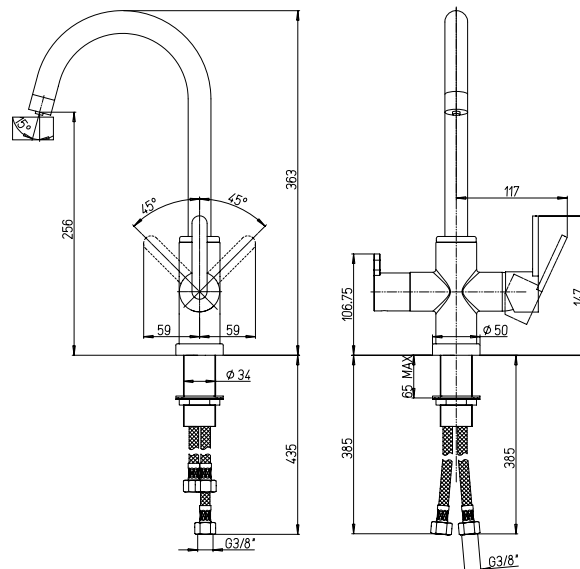

RICAMBI / SPARE PARTS:
53CC956GM CARTUCCIA / CARTRIDGE

art. _____ finitura / finishing _____

92CR569/5822F Cromo - Chrome

92CR6433VDAAG arena

Miscelatore monoforo lavello con bocca tubo a 3 acque
 3 way kitchen mixer with tube spout
 Mitigeur évier 3 voies avec bec tube
 Mezclador monomando fregadero 3 vías con caño tubular
 3 Wege Einhebelmischer mit Rohrauslauf