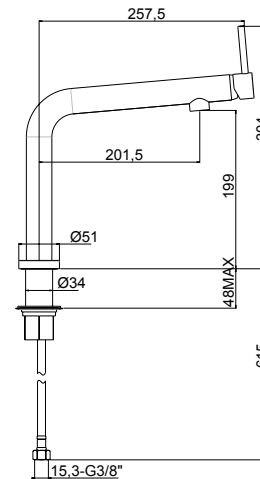

Kitchen mixer with swivel spout

Mitigeur évier avec bec orientable

Mezclador fregadero con caño giratorio

Spültischmischer mit schwenkbarem Auslauf

RICAMBI / SPARE PARTS:

53CC956G25 CARTUCCIA / CARTRIDGE

art.