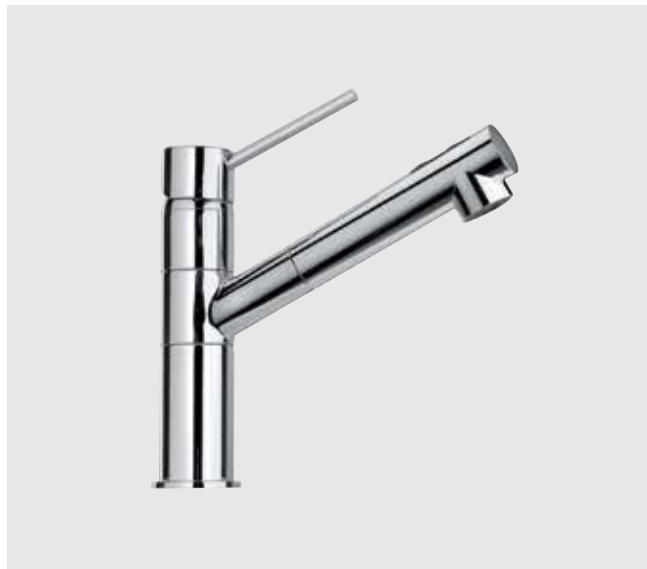

78CR568 cox

Miscelatore monoforo lavello con doccia estraibile 2 getti
Single-lever pullout kitchen mixer, 2-mode spray
Mitigeur monotrou évier avec douchette escamotable 2 jets
Mezclador monomando fregadero con ducha extraíble 2 funciones
Spültischmischer mit herausziehbarer Handbrause, 2 Strahlarten

RICAMBI / SPARE PARTS:
53CC956GM CARTUCCIA / CARTRIDGE