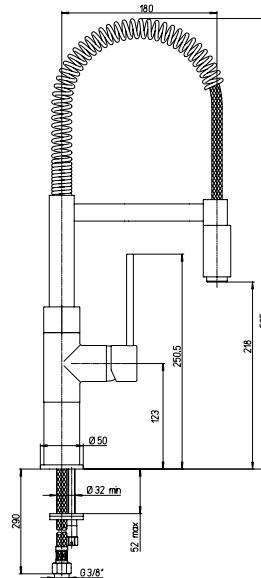

art. finitura / finishing

78CR556

**Cromo
Chrome**