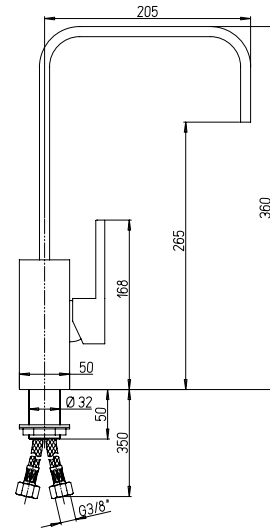

art.	finitura / finishing
84CR572R	Cromo - Chrome
84PW572R	PVD nichel antico - Aged nickel PVD
84BY572R	Bianco opaco - Matt white
84YO572R	Nero opaco - Matt black