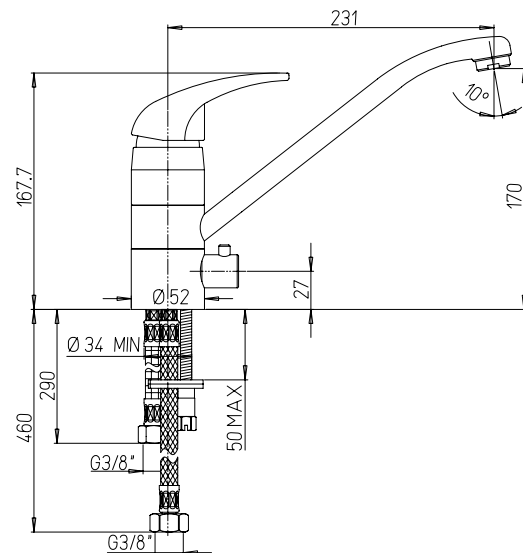

art. _____ finitura / finishing _____

42CR5433V Cromo - Chrome

42BD5433V Bianco - White

42NR5433V Nero - Black

42TD5433V Terra di Francia - Brown Sand

RICAMBI / SPARE PARTS:
53CC956G40AP CARTUCCIA / CARTRIDGE