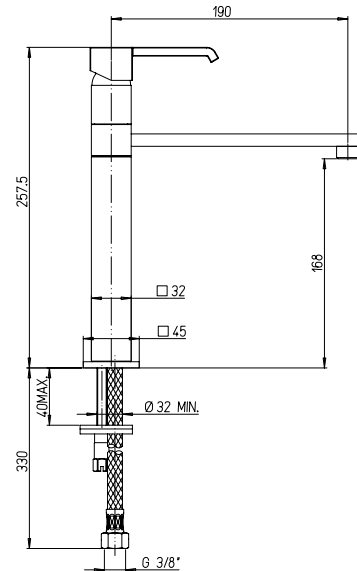

art. **19CR579S** finitura / finishing **Cromo - Chrome**