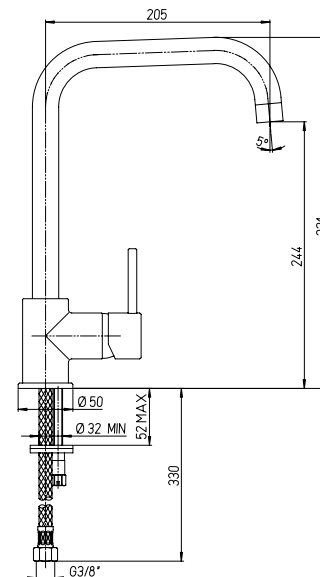

art.

finitura / finishing

78CR572/599B

Cromo - Chrome