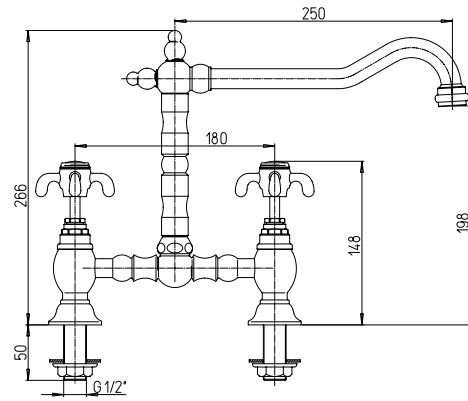

art.	finitura / finishing
87CR215B	Cromo - Chrome
87BD215B	Bianco - White
87NR215B	Nero - Black
87TD215B	Terra di Francia - Brown Sand
87F3215B	Ottone Antico - Aged Brass
87QL215B	Rame antico - Aged Copper