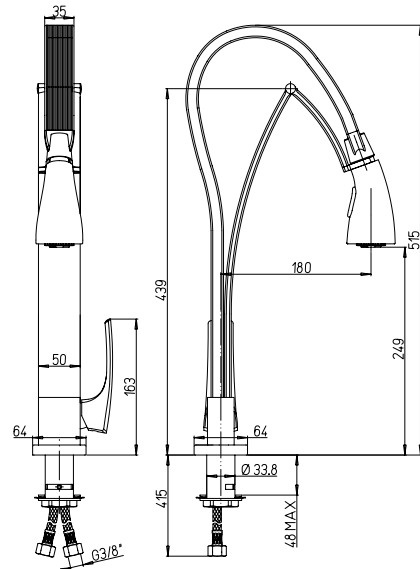

RICAMBI / SPARE PARTS:
53CC956GM CARTUCCIA / CARTRIDGE

art. finitura / finishing

47CR555 **Cromo - Chrome**

HKCR557TK serie HK

Miscelatore monoforo lavello manuale
 Single-lever manual kitchen sink mixer
 Mélangeur évier manuel
 Mezclador fregadero manual
 Manueller Spültischmischer