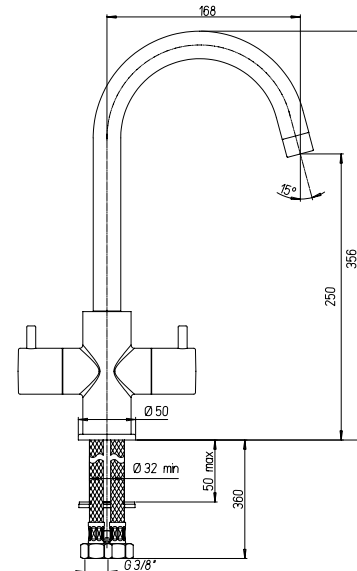

RICAMBI / SPARE PARTS:
53CC581AS VITONE / HEADWORK
53CC581AD VITONE / HEADWORK

art. _____ finitura / finishing

78CR490 Cromo - Chrome

78CR491 cox

Monoforo lavello con bocca alta orientabile e doccetta monogetto estraibile