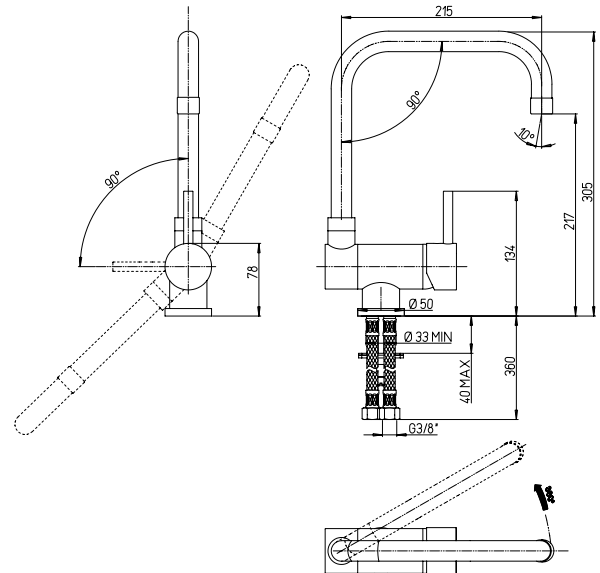

art. 78CR582 finitura / finishing Cromo - Chrome

78CR582 **Cromo - Chrome**