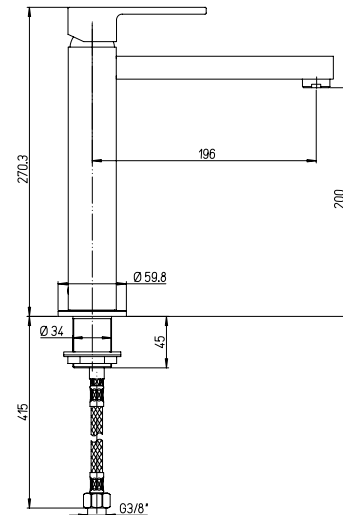

RICAMBI / SPARE PARTS:
53CC956G2510 CARTUCCIA / CARTRIDGE

art. **84CR579R** finitura / finishing **Cromo - Chrome**
84PW579R **PVD nichel antico - Aged nickel PVD**
84BY579R **Bianco opaco - Matt white**
84YO579R **Nero opaco - Matt black**