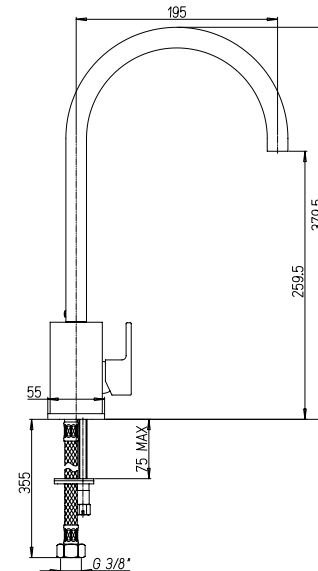

art. finitura / finishing

84CR572RS **Cromo - Chrome**