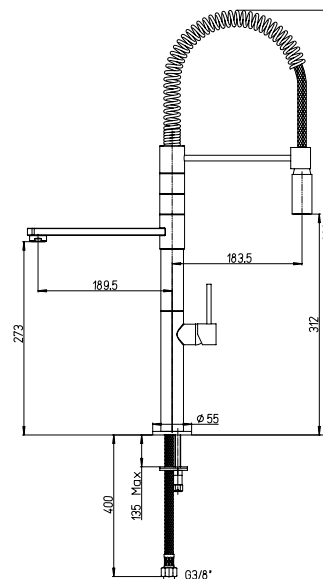

art. _____ finitura / finishing

78CR557/559PE Cromo - Chrome