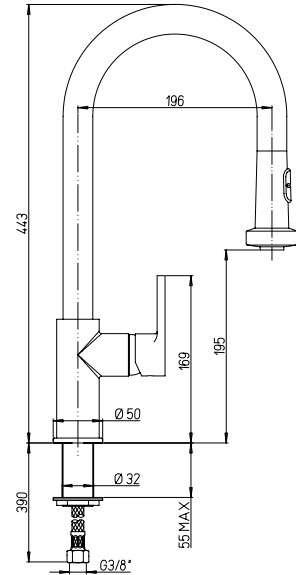

art. _____ finitura / finishing _____

92CR591LL **Cromo - Chrome**
92BY591LL **Bianco opaco - Matt white**
92YO591LL **Nero opaco - Matt black**