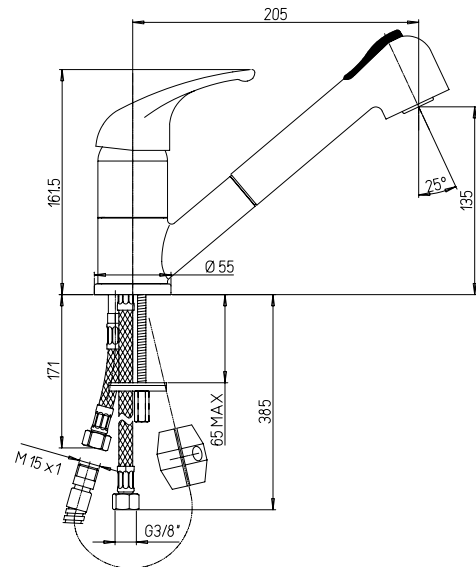

art.	finitura / finishing
42CR568	Cromo - Chrome
42BD568	Bianco - White
42NR568	Nero - Black
42TD568	Terra di Francia - Brown Sand