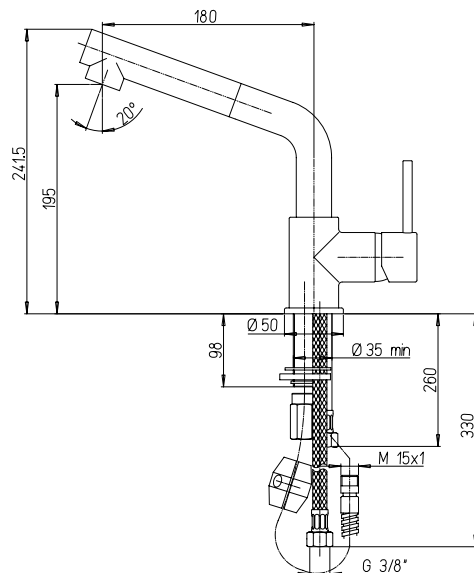

art. *finitura / finishing*

78CR566 Cromo - Chrome