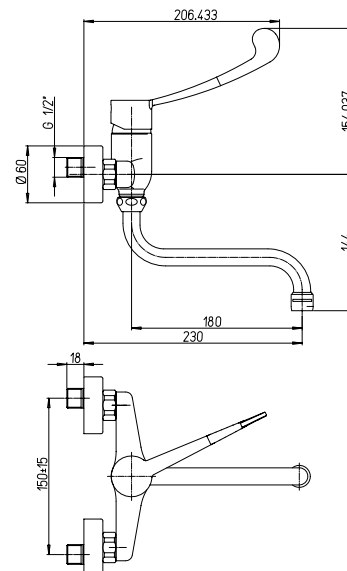

Einhebelmischer mit schwenkbarem Auslauf

RICAMBI / SPARE PARTS:

53CC956G35EP CARTUCCIA / CARTRIDGE

art.

finitura / finishing

SHCR573

Cromo - Chrome

SHCR501 smart medical