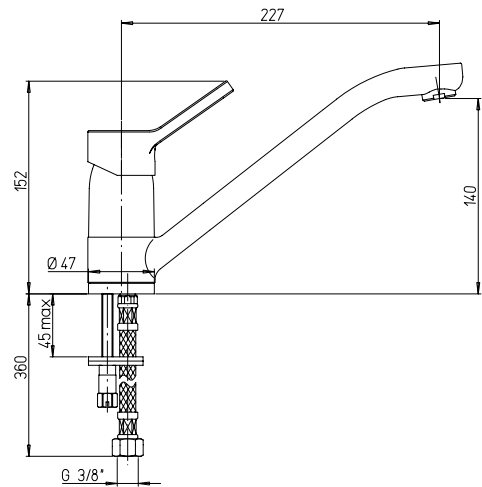

art.	finitura / finishing

92CR573	Cromo - Chrome

92BY573	Bianco opaco - Matt white

92YO573	Nero opaco - Matt black