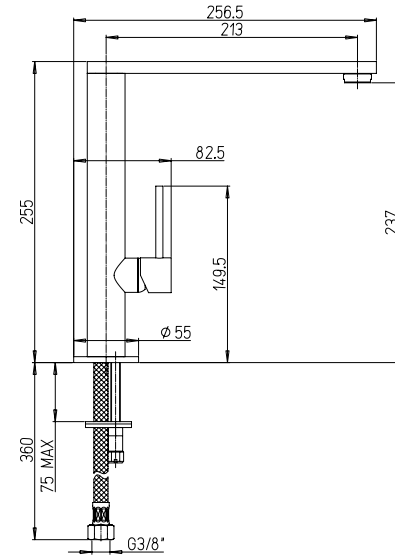

64CR579Q90

Monocomando monoforo lavello
Single-lever kitchen mixer
Mitigeur évier
Mezclador monomando fregadero
Einhebelmischer

RICAMBI / SPARE PARTS:
53CC956G25 CARTUCCIA / CARTRIDGE

art. *finitura / finishing*

64CR579Q90 Cromo - Chrome