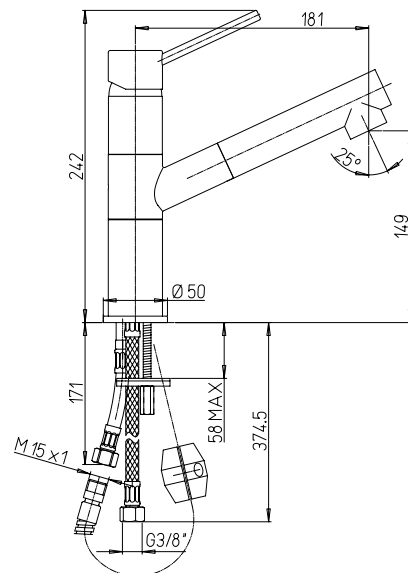

art. *finitura / finishing*

78CR568 Cromo - Chrome