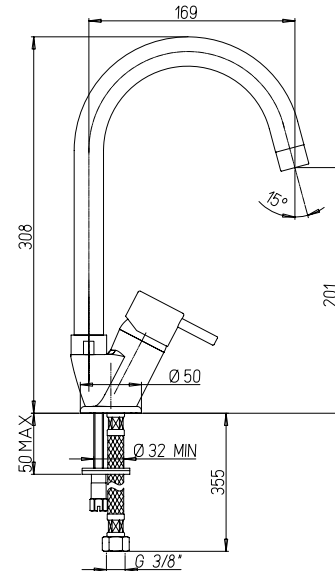

art. finitura / finishing

**78CR570P Cromo
Chrome**