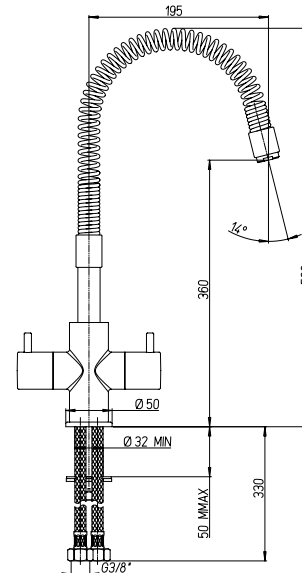

Mezclador fregadero, caño a resorte giratorio

Spültischmischer mit schwenkbarem Federauslauf

RICAMBI / SPARE PARTS:

53CC581AS VITONE / HEADWORK

53CC581AD VITONE / HEADWORK

art. finitura / finishing

78CR488

Cromo - Chrome