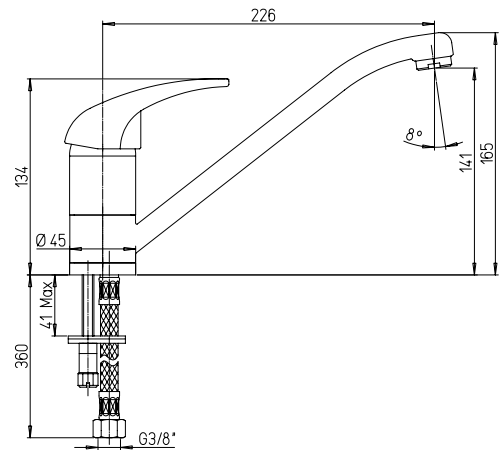

Single-lever kitchen mixer with swivel spout

Mitigeur évier avec bec orientable

Mezclador monomando fregadero, caño giratorio

Einhebelmischer mit schwenkbarem Auslauf

RICAMBI / SPARE PARTS:

53CC956G40AP CARTUCCIA / CARTRIDGE