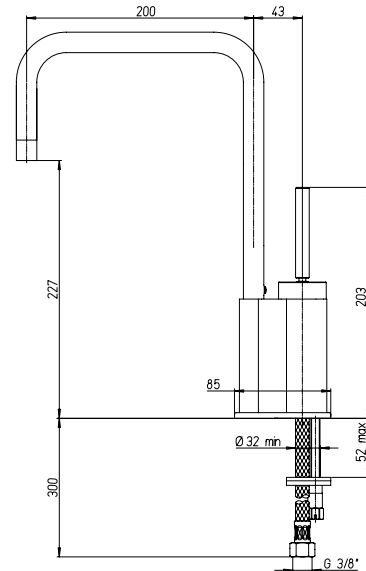

art. _____ finitura / finishing

78CR570JO Cromo - Chrome

78PW570JO PVD nichel antico - Aged nickel PVD