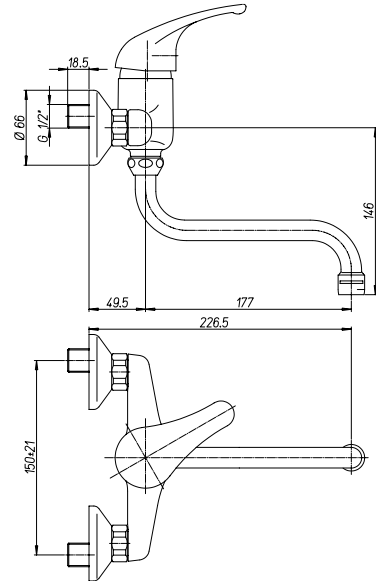

art.	finitura / finishing
42CR501	Cromo - Chrome
42BD501	Bianco - White
42NR501	Nero - Black
42TD501	Terra di Francia - Brown Sand