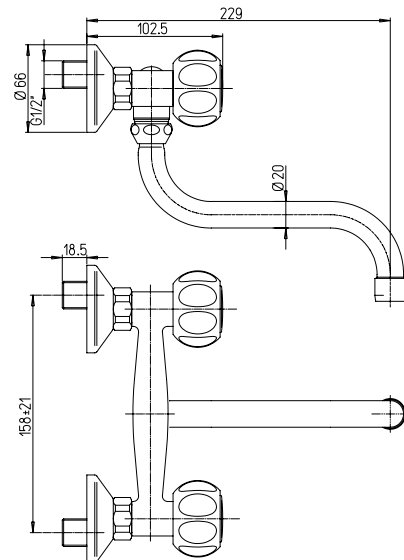

tradizionali

traditional

37CR501 arno

Gruppo lavello a muro
Wall mounted kitchen mixer
Mélangeur évier mural
Mezclador fregadero exterior
Wand-Spültischbatterie

RICAMBI / SPARE PARTS:
53CC180NFC VITONE / HEADWORK