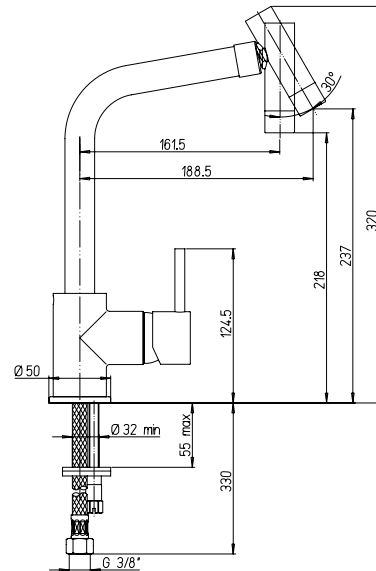

art.

finitura / finishing

78CR572BS

Cromo - Chrome