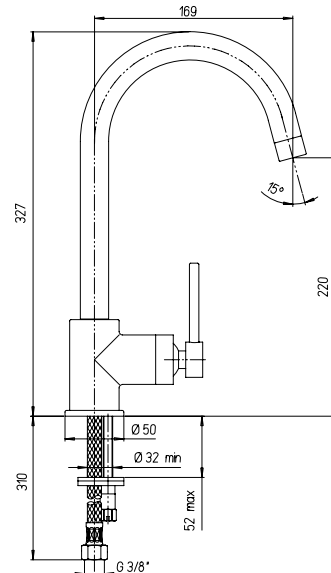

Single-lever kitchen mixer with 90° high spout

Mélangeur évier bec haut 90°

Mezclador fregadero con caño alto 90°

Einloch-Spültischbatterie, 90° hohem auslauf

RICAMBI / SPARE PARTS:

53CC956GM CARTUCCIA / CARTRIDGE