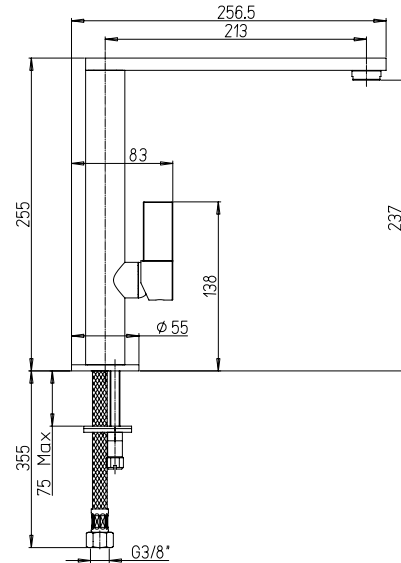

64CR579Q90

Monocomando monoforo lavello
Single-lever kitchen mixer
Mitigeur évier
Mezclador monomando fregadero
Einhebelmischer

RICAMBI / SPARE PARTS:
53CC956G25 CARTUCCIA / CARTRIDGE

art. *finitura / finishing*

64CR579Q90 Cromo - Chrome

78CR579T90 COX

Monocomando monoforo lavello
Single-lever kitchen mixer
Mitigeur évier
Mezclador monomando fregadero
Einhebelmischer

RICAMBI / SPARE PARTS:
53CC956G25 CARTUCCIA / CARTRIDGE

art. *finitura / finishing*

78CR579T90 Cromo - Chrome