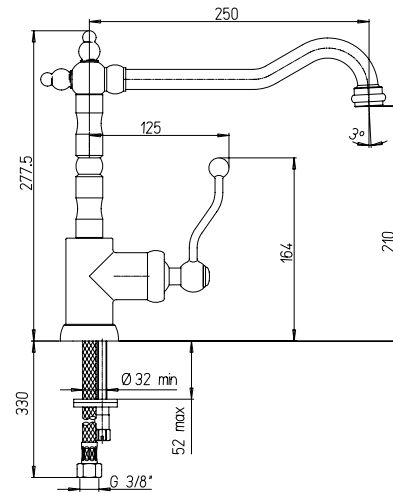

art. finitura / finishing

88CR572	Cromo - Chrome
88BD572	Bianco - White
88OT572	Ottonato - Brass
88F3572	Ottone Antico - Aged Brass
88QL572	Rame antico - Aged Copper
88OP572	PVD oro - PVD gold