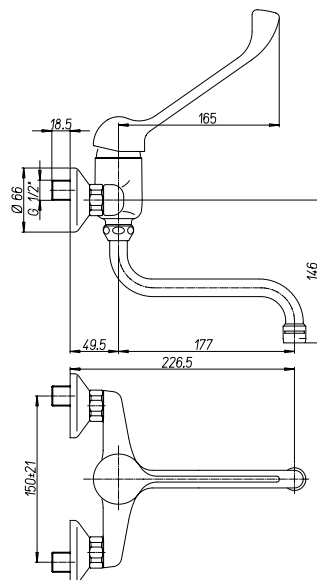

Mitigeur évier mural avec manette fémorale

Mezclador fregadero exterior con maneta gerontológica

Wand-Spültischmischer mit langem Hebel

RICAMBI / SPARE PARTS:

53CC956G40DAP CARTUCCIA / CARTRIDGE

art. finitura / finishing