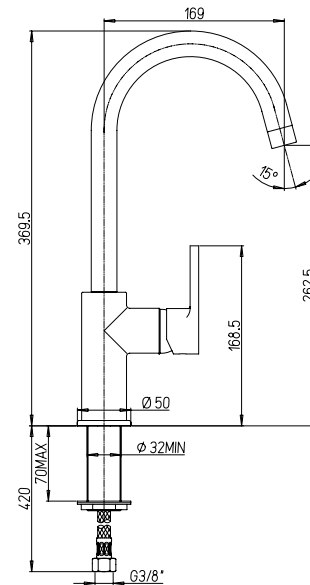

92CR572LL arena

Miscelatore monoforo lavello con bocca orientabile

Single-lever kitchen mixer with swivel spout

Mitigeur évier avec bec orientable

Mezclador monomando fregadero con caño giratorio

Spültischmischer mit schwenkbarem Auslauf

RICAMBI / SPARE PARTS:

53CC956GM CARTUCCIA / CARTRIDGE

art.

finitura / finishing

92CR572LL

Cromo - Chrome

92BY572LL

Bianco opaco - Matt white

92YO572LL

Nero opaco - Matt black