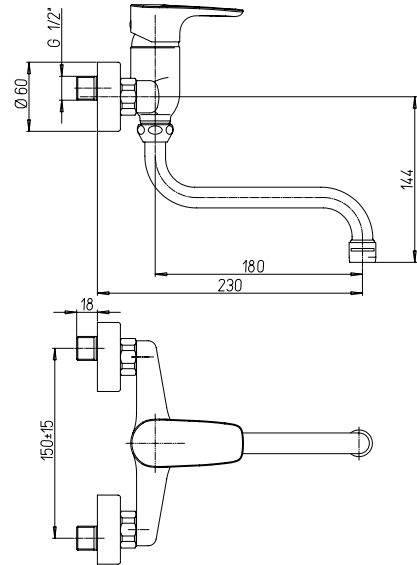

SMCR501 smart

Miscelatore lavello a muro
Wall mounted single-lever kitchen mixer
Mitigeur évier mural
Mezclador fregadero exterior
Wand-Spültischmischer

RICAMBI / SPARE PARTS:
53CC956GMD CARTUCCIA / CARTRIDGE

art. finitura / finishing

SMCR501 **Cromo - Chrome**