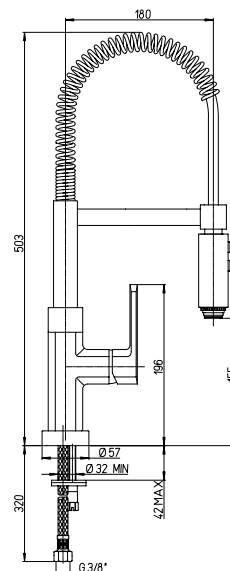

86CR558 ovo

Miscelatore monoforo lavello con bocca a molla orientabile
Single-lever kitchen mixer with spring and swivel spout
Mitigeur évier avec bec à ressort orientable
Mezclador monomando fregadero, caño a resorte giratorio
Einhebelmischer mit schwenkbarem Federauslauf

RICAMBI / SPARE PARTS:
53CC956GMD CARTUCCIA / CARTRIDGE

art.

---

 finitura / finishing

86CR558 Cromo - *Chrome*

86PW558 PVD nichel antico - *Aged nickel PVD*