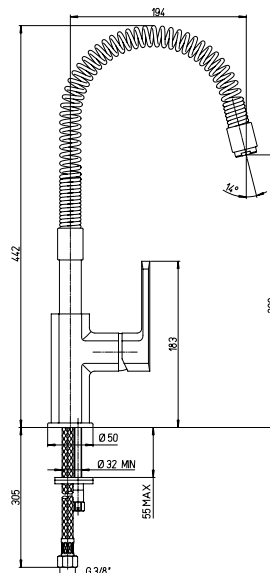

Mezclador fregadero, caño a resorte giratorio

Spültischmischer mit schwenkbarem Federauslauf

RICAMBI / SPARE PARTS:

53CC581AS VITONE / HEADWORK

53CC581AD VITONE / HEADWORK

art. finitura / finishing

78CR488

Cromo - Chrome