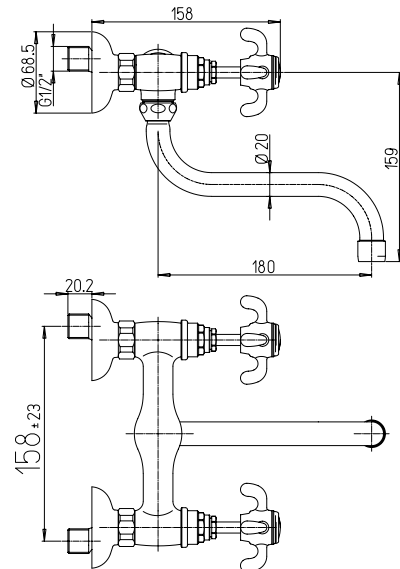

art.	finitura / finishing
87CR215B	Cromo - <i>Chrome</i>
87BD215B	Bianco - <i>White</i>
87TD215B	Terra di Francia - <i>Brown Sand</i>
87F3215B	Ottone Antico - <i>Aged Brass</i>
87QL215B	Rame antico - <i>Aged Copper</i>