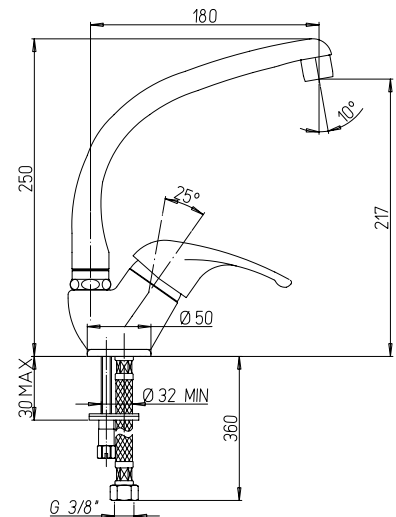

art.	finitura / finishing
42CR571	Cromo - Chrome
42BD571	Bianco - White
42NR571	Nero - Black
42TD571	Terra di Francia - Brown Sand