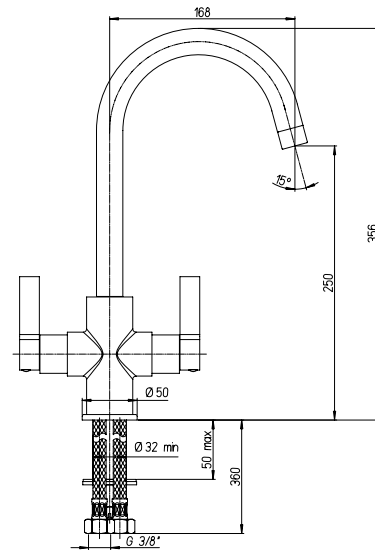

92CR490 arena

Rubinetto monoforo lavello con bocca alta orientabile

Single lever sink tap, high swivel spout

Robinet simple évier avec bec haut orientable

Grifo fregadero cano alto giratorio

Auslaufventil mit hohem schwenkbarem Auslauf

RICAMBI / SPARE PARTS:

53CR581ASA VITONE / HEADWORK

53CR581ADA VITONE / HEADWORK

art.

finitura / finishing

92CR490

Cromo - Chrome