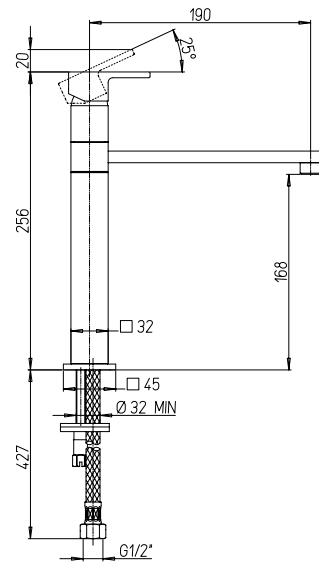

art. finitura / finishing

84CR579RS **Cromo - Chrome**