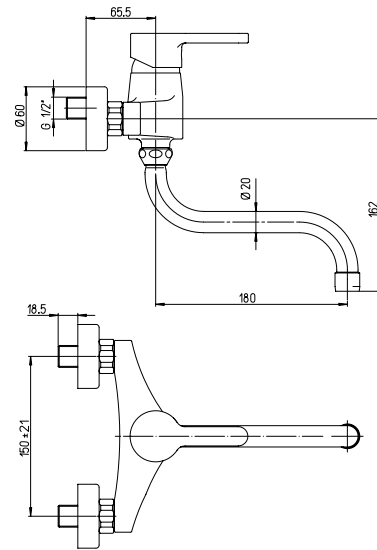

92CR501 arena

Miscelatore lavello a muro
Wall mounted single-lever kitchen mixer
Mitigeur évier mural
Mezclador fregadero exterior
Wand-Spültischmischer

RICAMBI / SPARE PARTS:
53CC956GM CARTUCCIA / CARTRIDGE

art. finitura / finishing

92CR501 **Cromo - Chrome**