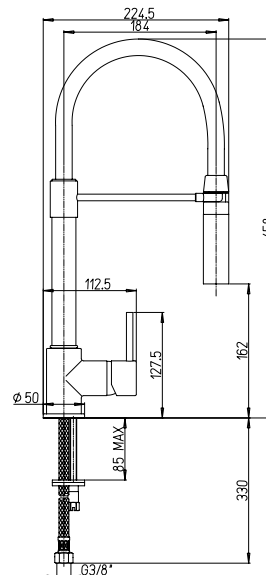

Single-lever kitchen mixer

Mitigeur évier

Mezclador monomando fregadero

Einhebelmischer

RICAMBI / SPARE PARTS:

53CC956G25 CARTUCCIA / CARTRIDGE

art. _____ finitura / finishing

78CR557YOSPE Cromo - Chrome