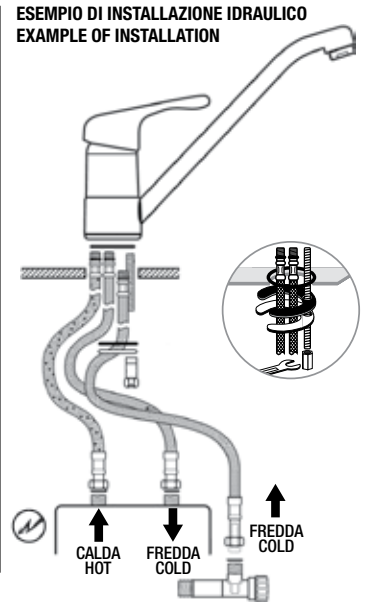

64CR584

Miscelatore lavello con bocca coassiale, bassa pressione (SPECIFICARE SERIE)
Single-lever kitchen mixer with swivel spout, low pressure (SPECIFY SERIES)
Mitigeur évier avec bec orientable, basse pression (SPÉCIFIER SÉRIE)
Mezclador monomando fregadero con caño giratorio, baja presión (INDICAR SERIE)
Einhebelmischer mit schwenkbarem Auslauf, Niederdruck (SERIE ANGEBEN)

art. _____ finitura / finishing _____

64CR584 Cromo - Chrome

10CR220L1

Gruppo lavello a ponte
Bridge kitchen mixer
Mélangeur évier à pont
Mezclador fregadero
Spültischbatterie

art. _____ finitura / finishing _____

10CR220L1 Cromo - Chrome

10F3220L1 Ottone Antico - Aged Brass

10QL220L1 Rame antico - Aged Copper