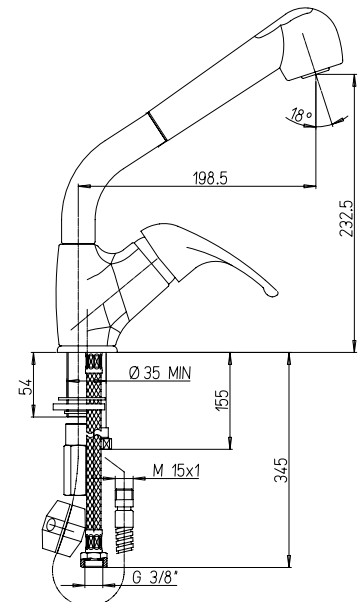

art.	finitura / finishing
42CR567	Cromo - Chrome
42BD567	Bianco - White
42NR567	Nero - Black
42TD567	Terra di Francia - Brown Sand