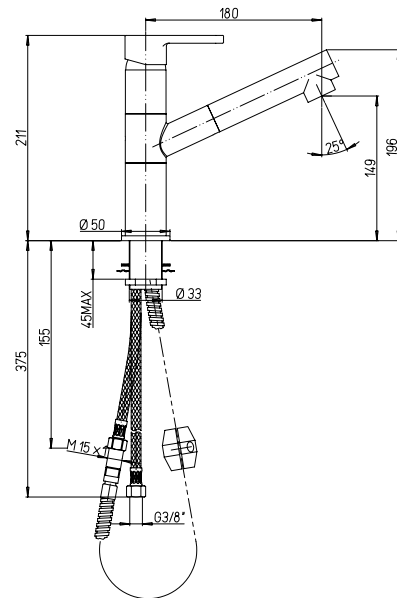

art. finitura / finishing

92CR568 **Cromo - Chrome**

92BY568 **Bianco opaco - Matt white**

92YO568 **Nero opaco - Matt black**