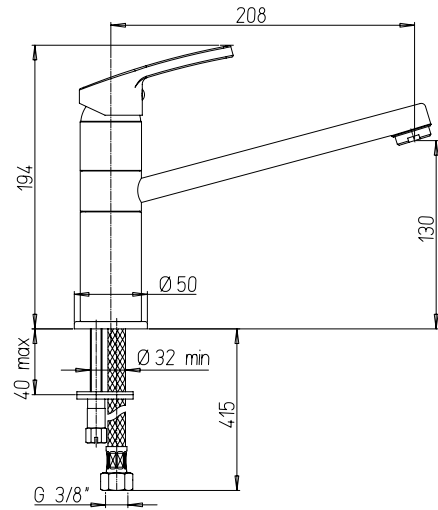

Mitigeur évier avec bec orientable

Mezclador monomando fregadero, caño giratorio

Einhebelmischer mit schwenkbarem Auslauf

RICAMBI / SPARE PARTS:

53CC956G35EP CARTUCCIA / CARTRIDGE

art. finitura / finishing