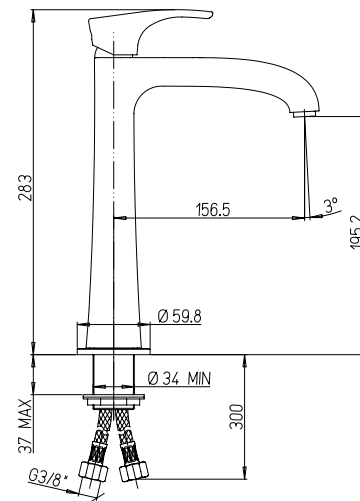

RICAMBI / SPARE PARTS:
53CC956G2510 CARTUCCIA / CARTRIDGE

art.	finitura / finishing
89CR579	Cromo - Chrome
89OP579	PVD oro - PVD gold
89PW579	PVD nichel antico - Aged nickel PVD
89BY579	Bianco opaco - Matt white
89YO579	Nero antico - Matt black