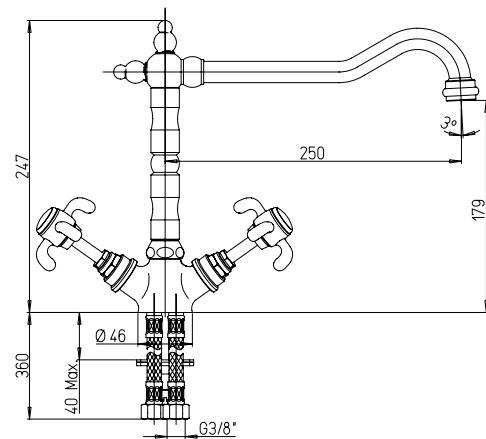

art.	finitura / finishing
87CR570B	Cromo - Chrome
87BD570B	Bianco - White
87NR570B	Nero - Black
87TD570B	Terra di Francia - Brown Sand
87F3570B	Ottone Antico - Aged Brass
87QL570B	Rame antico - Aged Copper