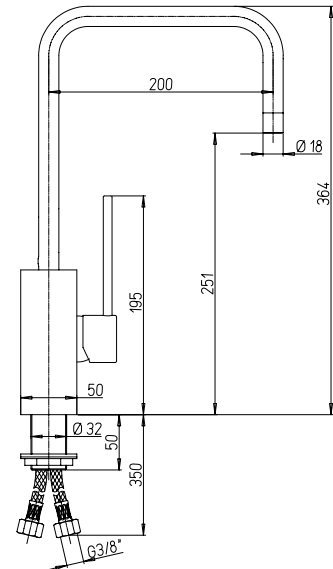

art.	finitura / finishing
84CR572T	Cromo - Chrome
84PW572T	PVD nichel antico - Aged nickel PVD