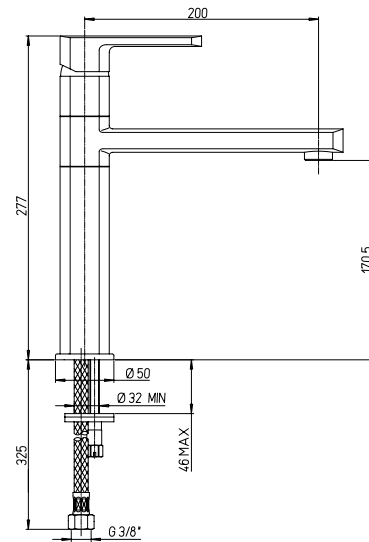

art. finitura / finishing

86CR579 **Cromo - Chrome**

86PW579 **PVD nichel antico - Aged nickel PVD**