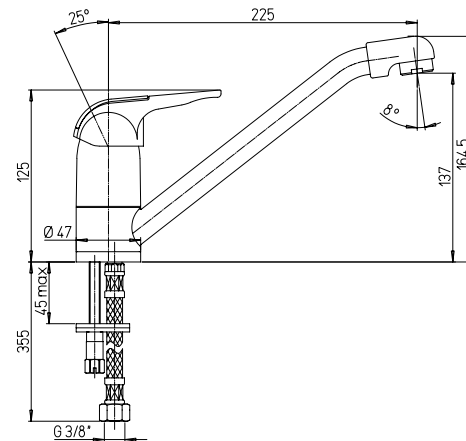

45CR573TC mixo TC

Monocomando monoforo lavello bocca coassiale
Single-lever kitchen mixer with swivel spout
Mitigeur évier avec bec orientable
Mezclador monomando fregadero, caño giratorio
Einhebelmischer mit schwenkbarem Auslauf

RICAMBI / SPARE PARTS:
53CC956GM CARTUCCIA / CARTRIDGE

art. 45CR573TC finitura / finishing Cromo - Chrome