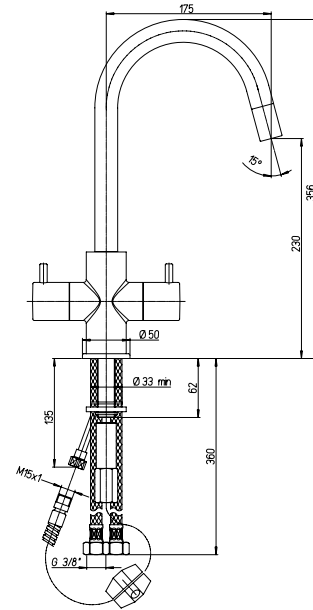

art. _____ finitura / finishing _____

78CR491 **Cromo - Chrome**