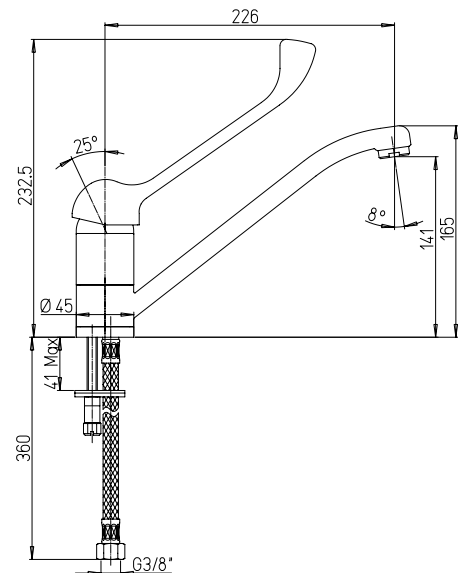

42CR568L creta 100

Miscelatore monoforo lavello con doccetta estraibile e leva clinica

Medical-lever kitchen mixer with pull-out spray

Mitigeur monotrou évier avec douchette escamotable et manette fémorale

Mezclador monomando fregadero con ducha extraíble y maneta gerontológica

Spültischmischer mit herausziehbarer Handbrause und langem Hebel

RICAMBI / SPARE PARTS:

53CC956G40AP CARTUCCIA / CARTRIDGE

art. finitura / finishing

42CR568L Cromo - *Chrome*

42BD568L Bianco - *White*

42NR568L Nero - *Black*

42TD568L Terra di Francia - *Brown Sand*