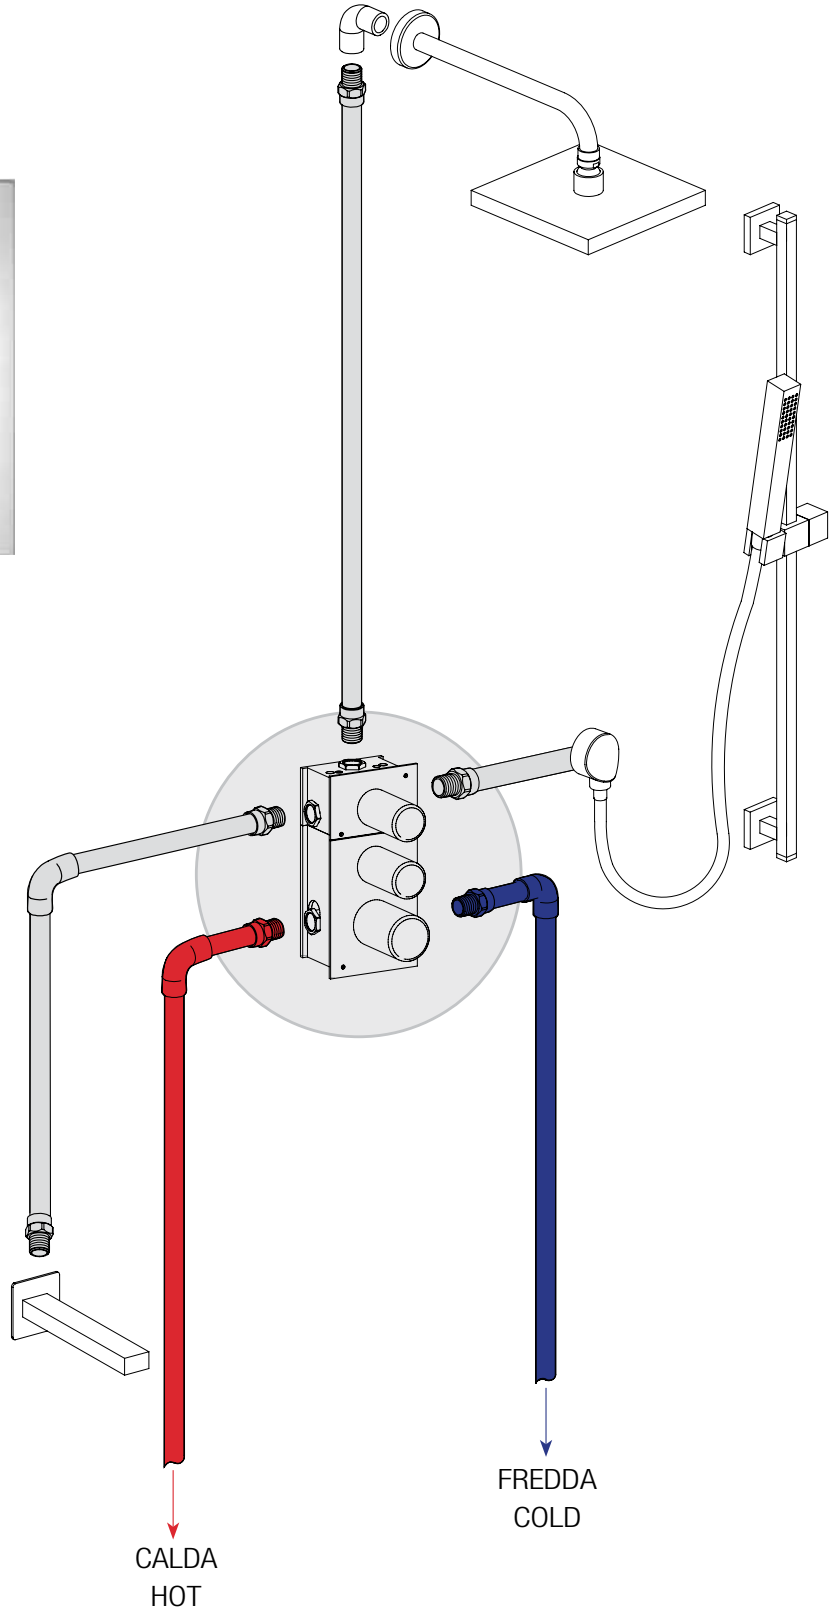

92..691THWBSET ARENA

CR € 178,50

73..691THWBSET MORGANA

CR € 178,50
OP - PW € 241,00

88..691THWBSET DUOMO

CR € 178,50
OP - PW € 241,00

3 uscite

50CR691TH3WB