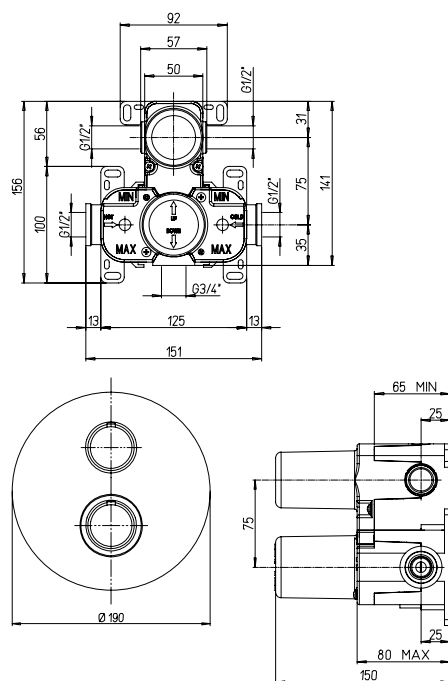

art. 78CR691THWBSET

combinazione 2 uscite 2 water outlet scheme

Set maniglia, piastra e cartuccia termostatica.

Soffione anticalcare in acciaio inox Ø250 ultrapiatto.

Braccio doccia a parete Ø30 con fissaggio rinforzato.

Kit doccia a parete snodato con presa acqua in ottone, doccia a getto 1 e flessibile Silverflex cm 175.

Set handle, plate and thermostatic cartridge.

Anti-limestone, ultra-thin shower head in stainless steel, Ø250.

Ø30 wall mounted shower arm with strengthened fixing.

Brass shower kit with joint, water outlet, 1-jet hand shower and cm 175 Silverflex flexible hose.