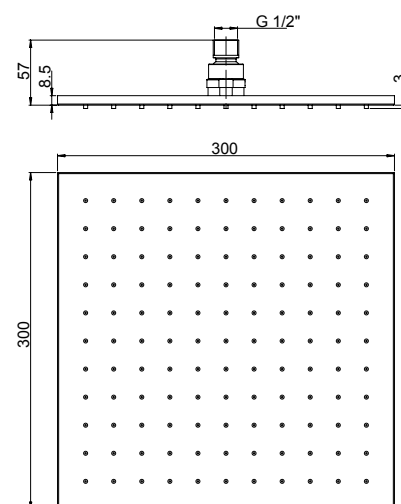

€ 171,00

soffioni doccia ottone

brass shower heads

50CR759Q25EBI

Soffione anticalcare in ottone cromato 250x250 mm.
Anti-limestone brass shower head, 250x250 mm.

€ 196,00

50CR759Q30EBI

Soffione anticalcare in ottone cromato 300x300 mm.
Anti-limestone brass shower head, 300x300 mm.