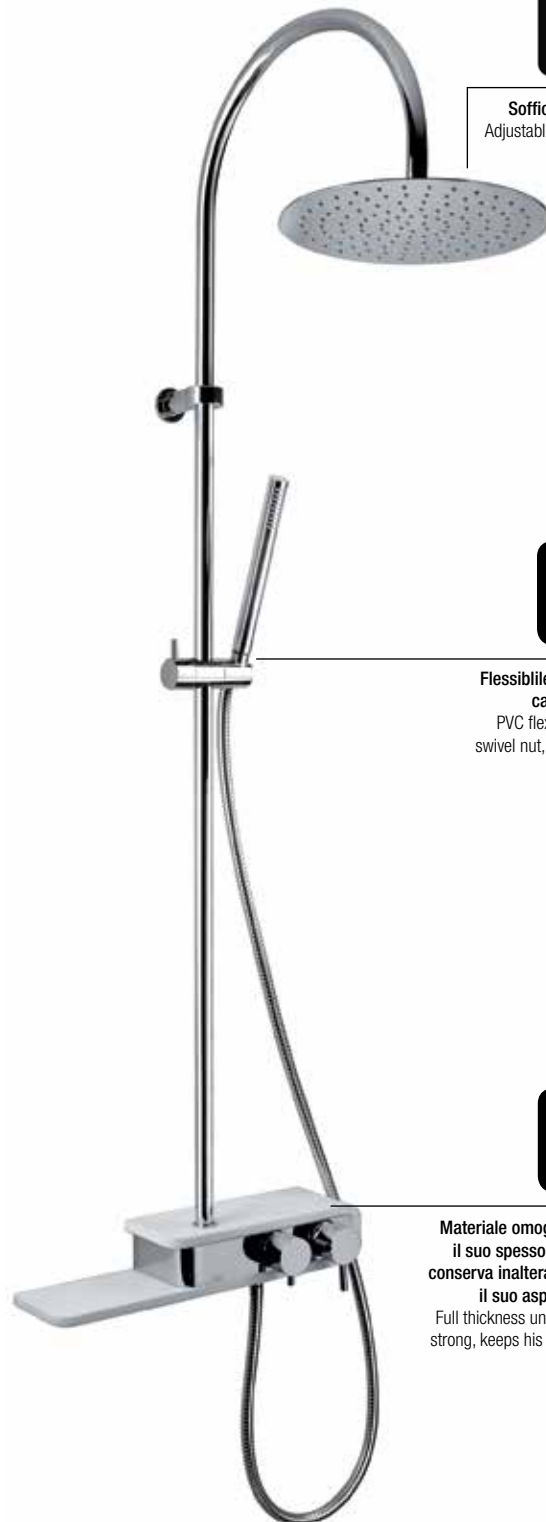

Art. PDCR689B0

Colonna doccia PAD con miscelatore,
tubo ottone e con supporto scorrevole.

PAD shower column with mixer,
brass tube, adjustable shower holder.

€ 1.290,00

Soffione regolabile
Adjustable shower head

Flessibile PVC cm 175
calotta girevole
PVC flexible hose with
swivel nut, length 175cm

Materiale omogeneo in tutto
il suo spessore, resistente,
conserva inalterato nel tempo
il suo aspetto originale
Full thickness uniform material,
strong, keeps his original nature
over time

colonna doccia termostatica PAD PAD thermostatic shower column

Soffione regolabile
Adjustable shower head

Art. PDCR689B0TH

Colonna doccia con miscelatore termostatico pulsante di sicurezza 38°, deviatore integrato, tubo in ottone e supporto doccia scorrevole.

Shower column with thermostatic mixer, brass tube, adjustable shower holder.

€ 1.290,00

Flessibile PVC cm 175
calotta girevole
PVC flexible hose with
swivel nut, length 175cm

Materiale omogeneo in tutto
il suo spessore, resistente,
conserva inalterato nel tempo
il suo aspetto originale
Full thickness uniform material,
strong, keeps his original nature
over time