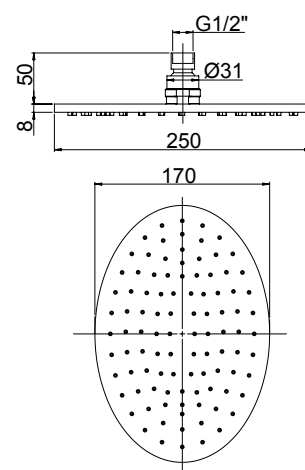

€ 276,00

soffioni doccia ottone

brass shower heads

50CR759030EBI

Soffione anticalcare in ottone cromato 300x200 mm.
Anti-limestone, brass shower head, 300x200 mm.

€ 321,00

50CR759025EBI

Soffione anticalcare in ottone cromato 250x170 mm.
Anti-limestone metal showerhead, 250x170 mm.