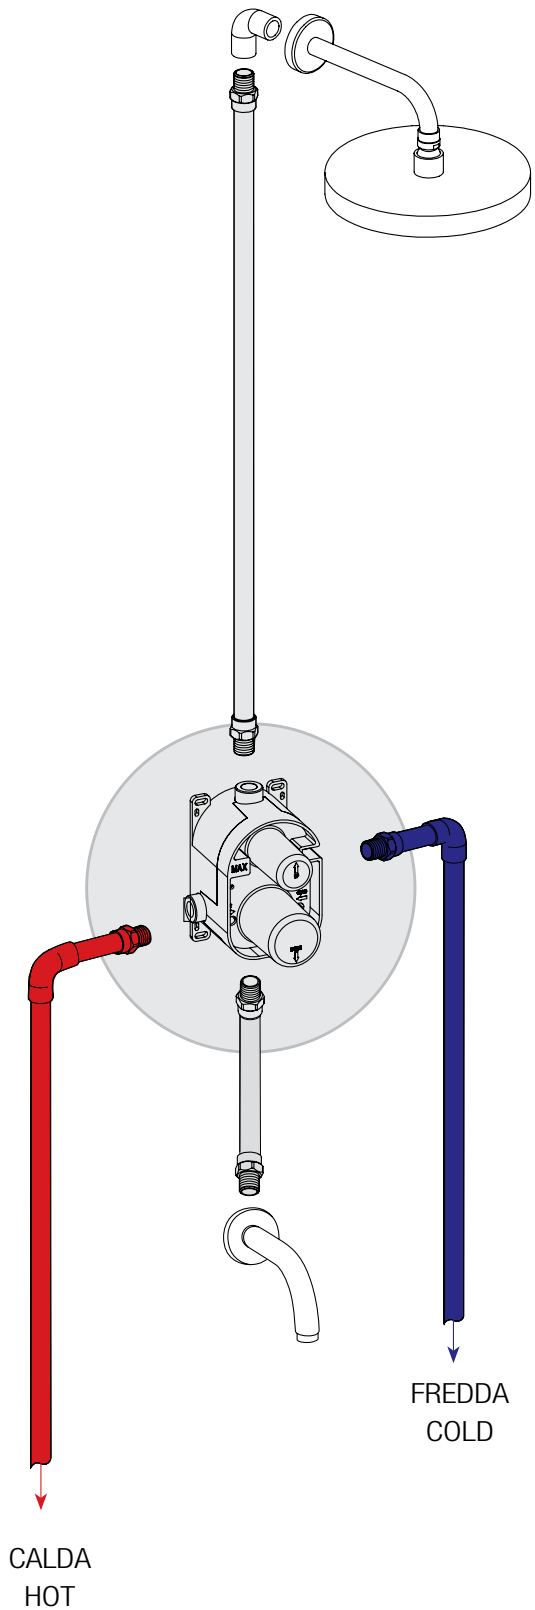

2 uscite superiore e inferiore