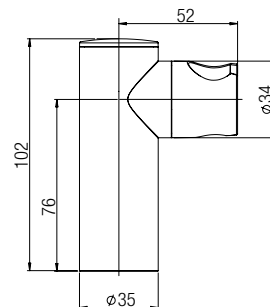

accessori accessories

78CR185

Supporto per "Duplex" esterno.
Adjustable shower holder.

€ 6,00