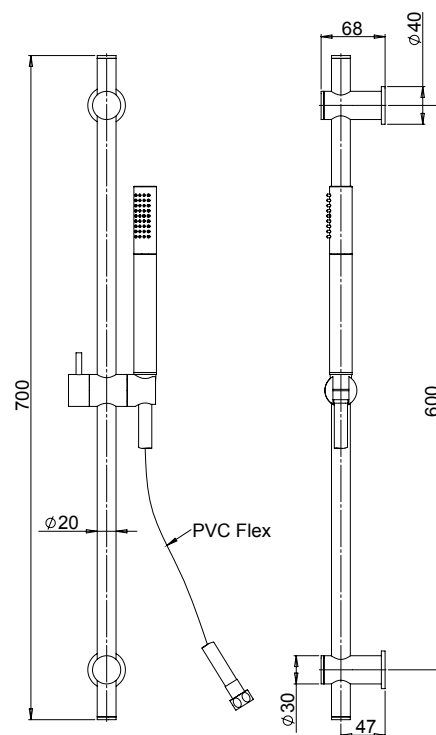

saliscendi ottone brass sliding rails

50CR126/P4

Doccia saliscendi P4 senza portasapone con doccetta anticalcare in metallo e flessibile PVC grigio cm 175.

Sliding rail P4 without soap dish - metal anti-limestone handshower and grey PVC flexible hose length 175 cm.

€ 196,00

50CR129/P6

Doccia saliscendi P6 in metallo senza portasapone, con asta QUADRA, doccetta anticalcare monogetto QUADRA e flessibile PVC grigio cm 175.

Metal sliding rail P6 without soap dish - SQUARE bar with 1-jet anti-limestone SQUARE handshower and grey PVC flexible hose length 175 cm.

€ 199,00