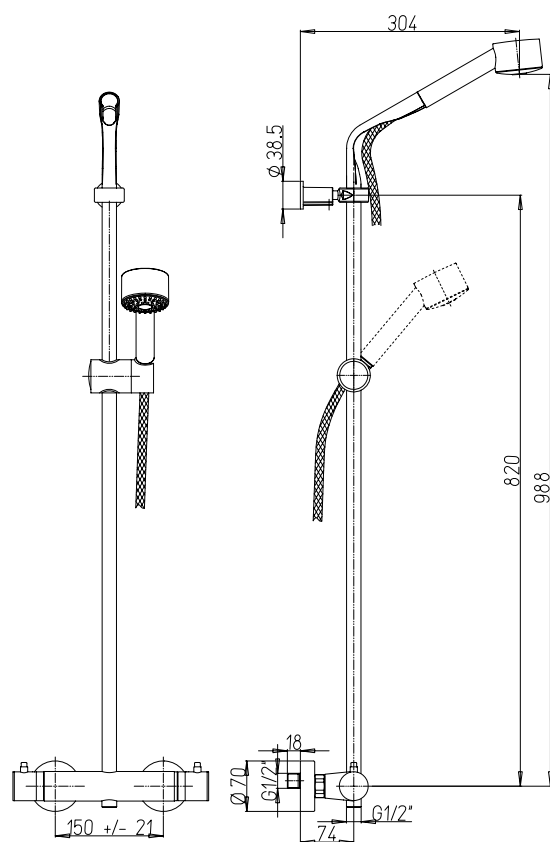

colonna con doccia a supporto column with integrated shower holder

Art. 78CR686THABS

Colonna doccia DOCCIA con miscelatore termostatico pulsante di sicurezza 38° con deviatore sulla bocca erogazione, tubo in ottone e supporto doccia scorrevole.

Thermostatic shower-shower column with mixer, 38° safety button, integrated diverter on the spout, brass tube and adjustable shower holder.

€ 390,00