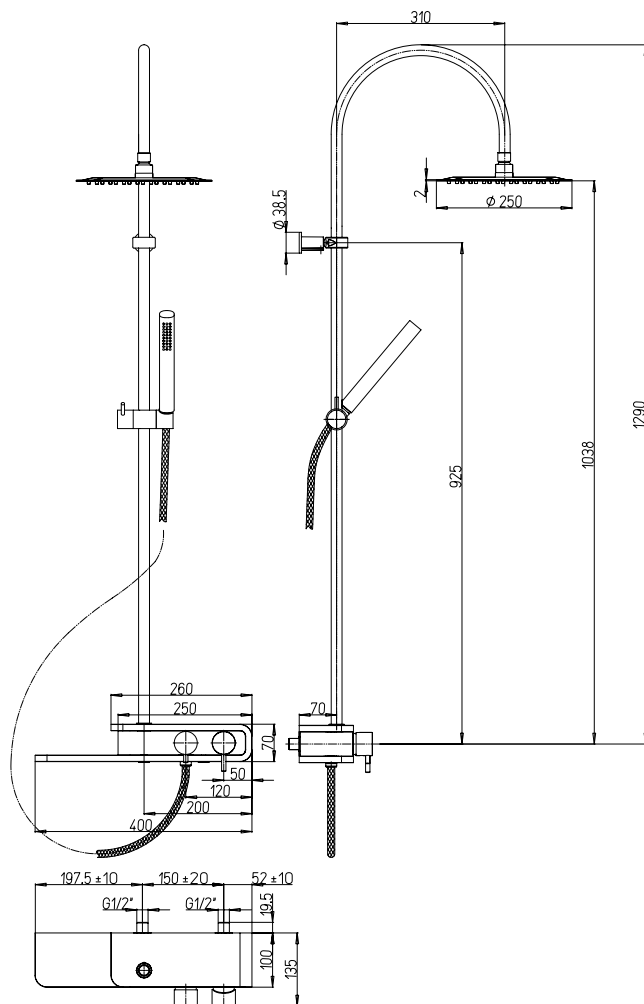

Art. PDCR689B0

Colonna doccia PAD con miscelatore,
tubo ottone e con supporto scorrevole.

PAD shower column with mixer,
brass tube, adjustable shower holder.

€ 1.290,00

Soffione regolabile
Adjustable shower head