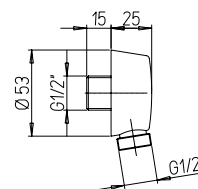

accessori

accessories

50CR503P

Presca acqua TONDA a parete da 1/2" x 1/2".
ROUND drop ell - 1/2" x 1/2".

€ 25,00