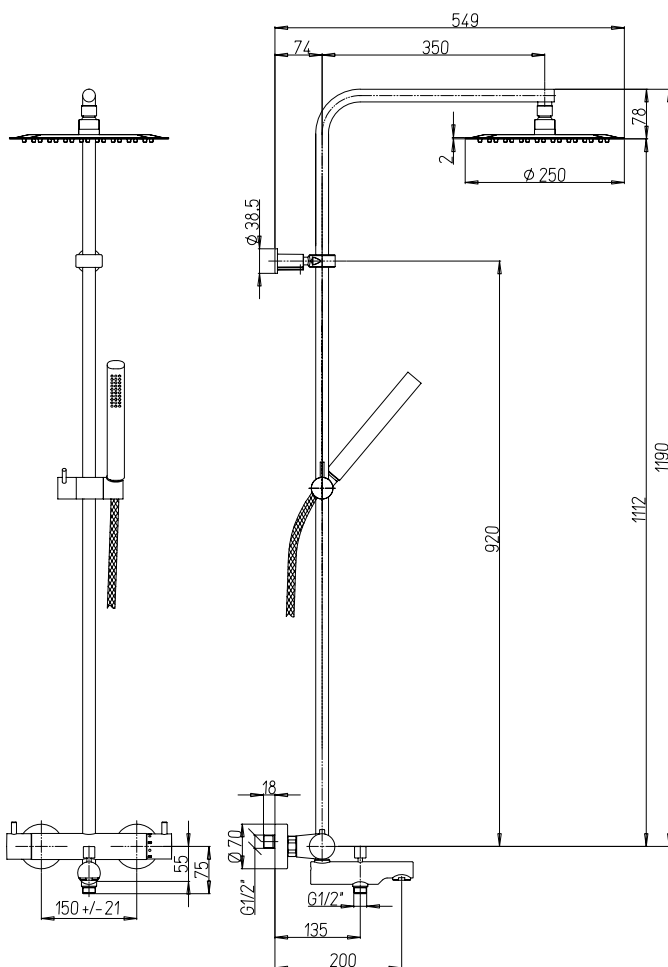

colonna vasca/doccia termostatica thermostatic shower/ bath-shower column

Art. 78CR687TH

Colonna doccia VASCA/DOCCIA con miscelatore termostatico pulsante di sicurezza 38° con deviatore sulla bocca erogazione, tubo in ottone e supporto doccia scorrevole.

Thermostatic shower/bath-shower column with mixer, 38° safety button, integrated diverter on the spout, brass tube and adjustable shower holder.

€ 587,00