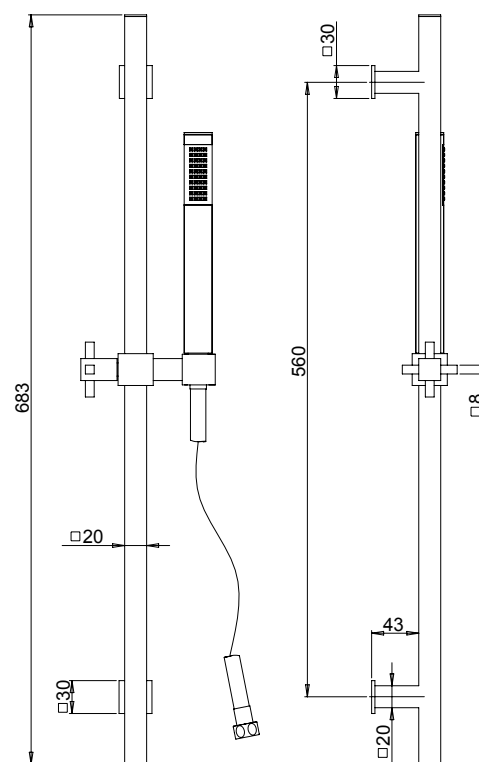

saliscendi ottone brass sliding rails

50CR126/P4

Doccia saliscendi P4 senza portasapone con doccetta anticalcare in metallo e flessibile PVC grigio cm 175.

Sliding rail P4 without soap dish - metal anti-limestone handshower and grey PVC flexible hose length 175 cm.

€ 196,00

50CR129/P6

Doccia saliscendi P6 in metallo senza portasapone, con asta QUADRA, doccetta anticalcare monogetto QUADRA e flessibile PVC grigio cm 175.

Metal sliding rail P6 without soap dish - SQUARE bar with 1-jet anti-limestone SQUARE handshower and grey PVC flexible hose length 175 cm.

€ 199,00