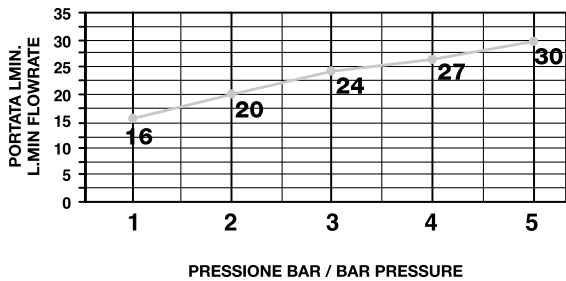

LATO USCITA DOCCIA - Scarico libero a 38°
SHOWER OUTLET - 38° waste