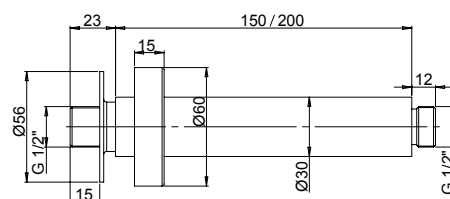

50CR744T615BI

Lunghezza / Length 150 mm - € 37,00

50CR744T620BI

Lunghezza / Length 200 mm - € 42,00

50CR744T720BI

Braccio doccia a soffitto 25x25
 con fissaggio rinforzato.
 Ceiling shower arm with
 strengthened fixing, 25x25.