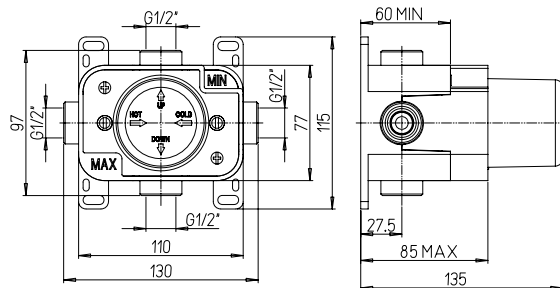

art. 53CR440QP6

art. 84CR430R

1 uscita superiore

50CC690WB

Gruppo doccia incasso universale.
Universal built-in shower mixer.

€ 100,00

690

Set maniglia, piastra e cartuccia termostatica - Set handle, plate and thermostatic cartridge