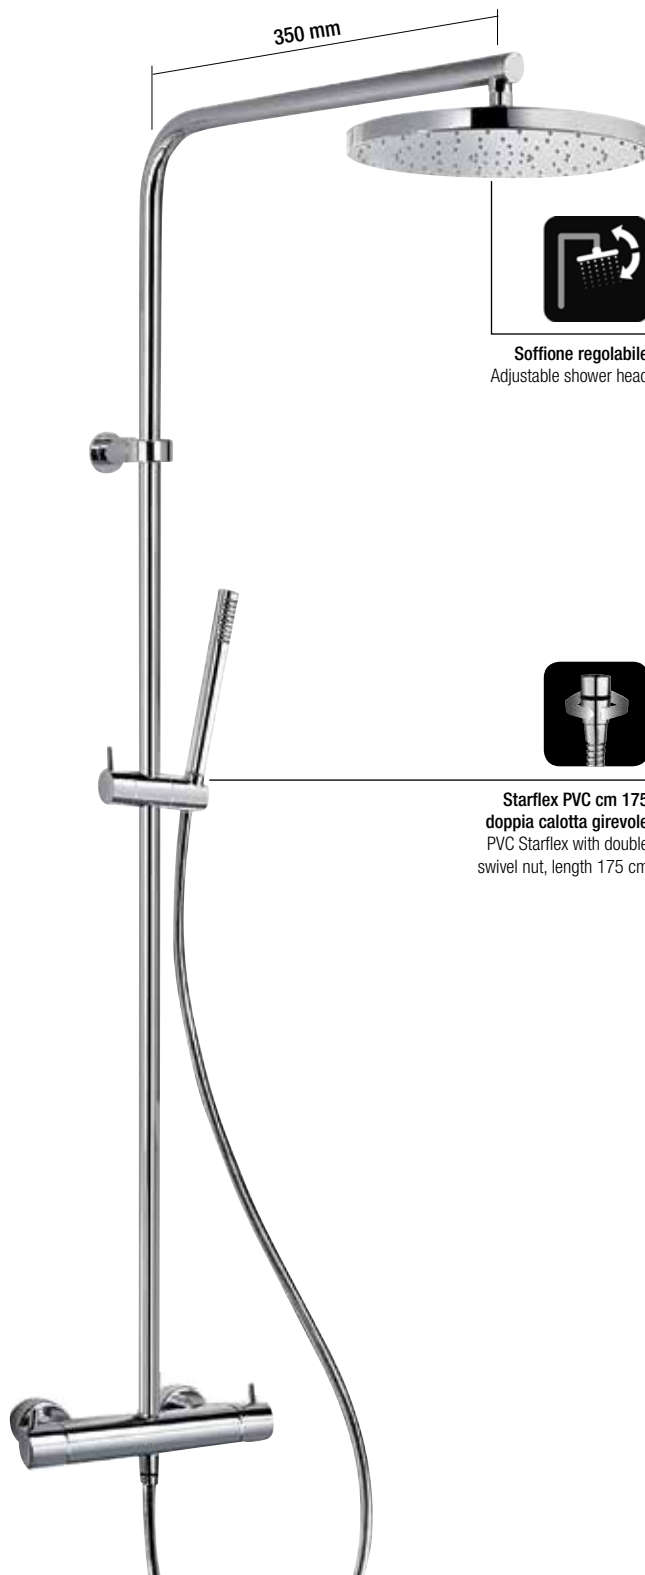

colonna doccia termostatica COX 3 COX 3 thermostatic shower column

Colonna doccia con miscelatore termostatico con maniglie ABS cromate e pulsante di sicurezza 38°, deviatore integrato, tubo in ottone e supporto doccia scorrevole.

Shower column with thermostatic mixer, ABS handles, 38° safety button, integrated diverter, brass tube, adjustable shower holder.

A questa colonna doccia è possibile combinare un soffione e una doccia a mano scegliendo tra le opzioni da noi consigliate nella pagina successiva, in modo da trovare la soluzione più gradevole e funzionale per la vostra doccia.

This shower column can be combined with a shower head and a handshower to select among the options recommended in the next page to find the most convenient solution.