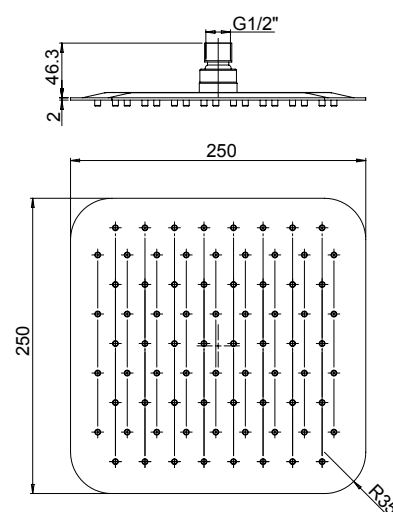

50CR759UPQE

Soffione anticalcare in acciaio inox 200x200 mm ultrapiatto.
Ultra-thin stainless steel and anti-limestone shower head, 200x 200 mm.

€ 91,00