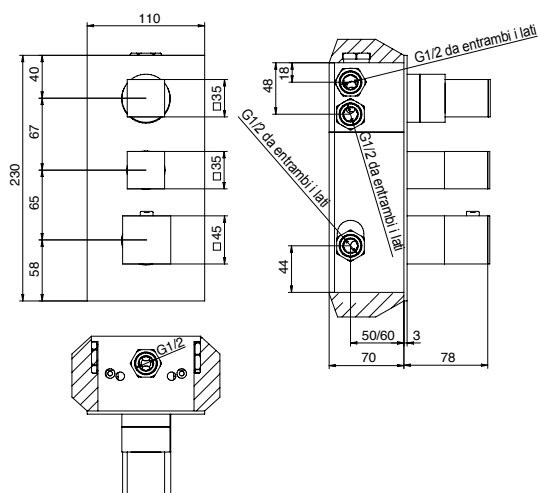

combinazione 5 uscite

5 water outlet scheme

Set maniglia, piastra e cartuccia termostatica.

Soffione anticalcare in acciaio inox 250x250 mm ultrapiatto

Braccio doccia a parete Ø30 con fissaggio rinforzato.

Kit doccia a parete snodato con presa acqua in ottone,

doccetta ottone 1 getto e flessibile Silverflex cm 175.

Soffione laterale idromassaggio.

Set handle, plate and thermostatic cartridge.

Ultra-thin stainless steel and anti-limestone shower head, 250x250.

Ø30 wall mounted shower arm with strengthened fixing.

Brass shower kit with joint, water outlet, 1-jet hand shower

and cm 175 Silverflex flexible hose. Body jet.

art. 50CR745T730BI

art. 50CR759UPQE

art. 50CR7211Q

Deviatore
Diverter

Rubinetto di
arresto,
regolazione
di portata
Stop valve,
water flow
regulation

art. 84CR691TH5BSET

Regolazione di
temperatura
Temperature
control

WB
waterbox

art. 50CR691TH5WB

Gruppo doccia incasso
termostatico universale
Universal built-in thermostatic
shower mixer

art. 53CR440QP6

art. 84CR430R