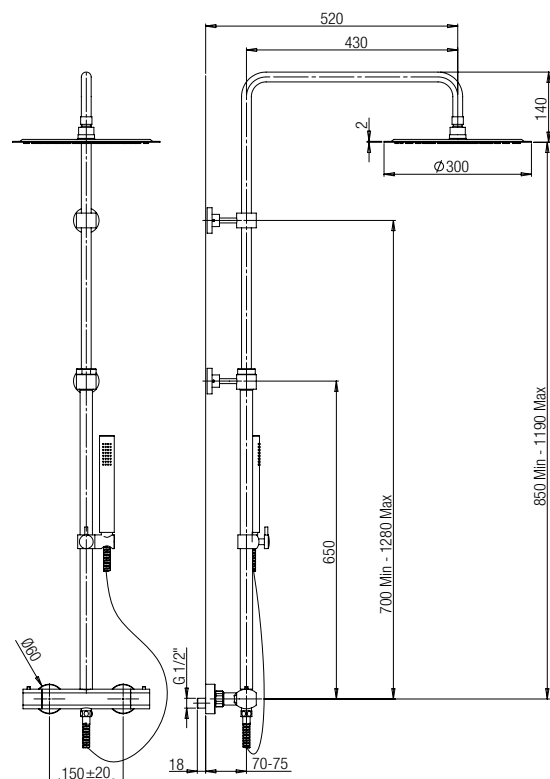

colonna doccia termostatica OVO

OVO thermostatic shower column

Colonna doccia altezza regolabile con miscelatore termostatico pulsante di sicurezza 38°, deviatore integrato, tubo in ottone e supporto doccia scorrevole ottone.

Adjustable shower column with thermostatic mixer, 38° safety button, integrated diverter, brass tube, brass sliding shower holder.

A questa colonna doccia è possibile combinare un soffione e una doccetta scegliendo tra le opzioni da noi consigliate nella pagina successiva, in modo da trovare la soluzione più gradevole e funzionale per la vostra doccia.

This shower column can be combined with a shower head and a handshower to select among the options recommended in the next page to find the most convenient solution.