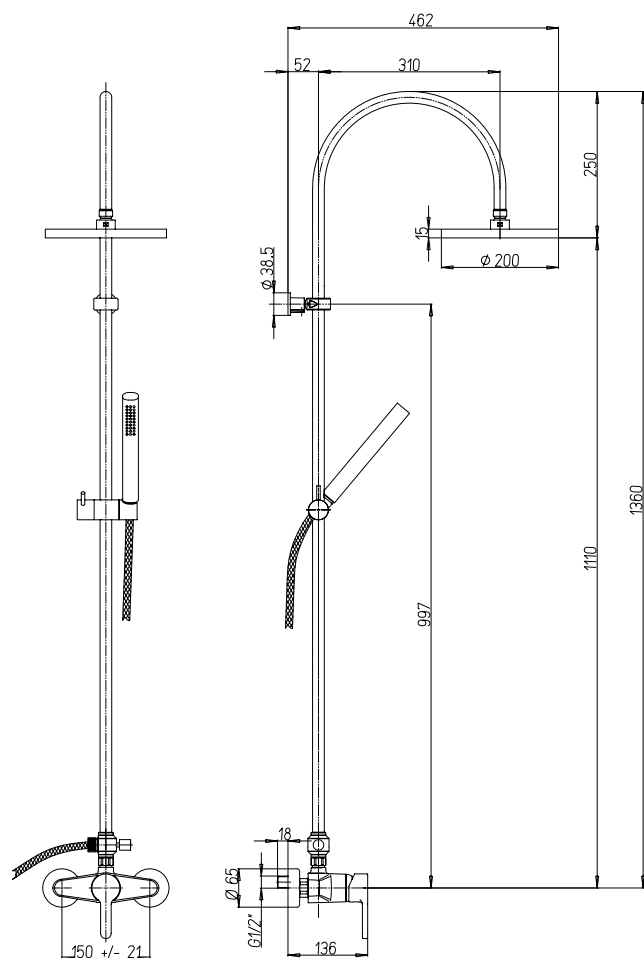

€ 388,00

Soffione regolabile
Adjustable shower head

Starflex PVC cm 175
doppia calotta girevole
PVC Starflex with double
swivel nut, length 175 cm

colonna vasca/doccia termostatica thermostatic shower/ bath-shower column