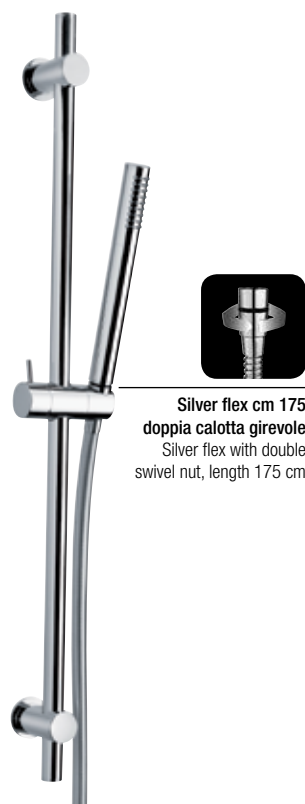

€ 96,00

saliscendi ottone brass sliding rails

50CR126/P4

Doccia saliscendi P4 senza portasapone con doccetta anticalcare in metallo e flessibile PVC grigio cm 175.

Sliding rail P4 without soap dish - metal anti-limestone handshower and grey PVC flexible hose length 175 cm.

€ 196,00

Silver flex cm 175
doppia calotta girevole
Silver flex with double
swivel nut, length 175 cm

50CR129/P6

Doccia saliscendi P6 in metallo senza portasapone, con asta QUADRA, doccetta anticalcare monogetto QUADRA e flessibile PVC grigio cm 175.