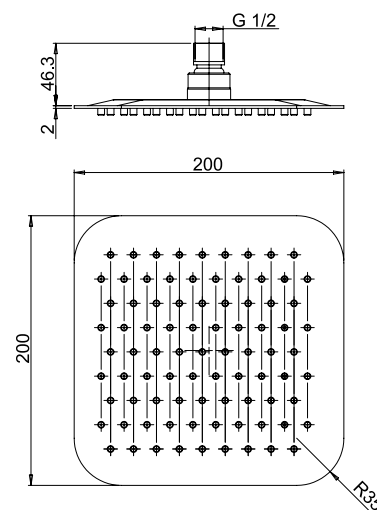

84..691TH5WBSET

CR € 308,00

78..691TH5WBSET

CR € 308,00

soffioni doccia
shower heads

soffioni doccia acciaio inox ultrapiatti ultra-thin stainless steel shower heads

50CR759UPQE

Soffione anticalcare in acciaio inox 200x200 mm ultrapiatto.
Ultra-thin stainless steel and anti-limestone shower head, 200x 200 mm.