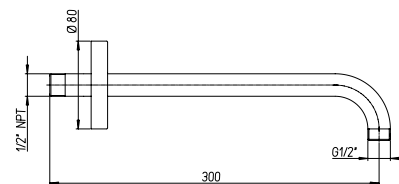

50CR745T140BI

Lunghezza / Length 400 mm - € 46,00