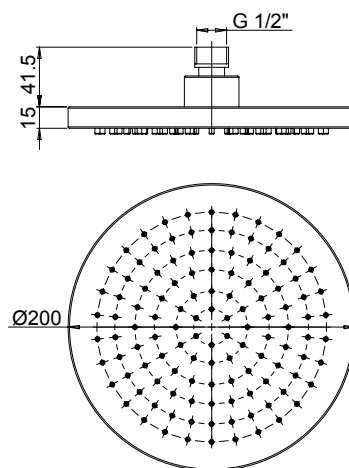

€ 147,00

50CR759ANT

Soffione doccia antico anticalcare in
ottone 200x80 - attacco 1/2"
Antique shower head 200x80 - 1/2"
connection

€ 156,00

soffioni doccia ABS

ABS showerheads

50CR759TCARE20E

Soffione anticalcare in ABS Ø200.
Anti-limestone ABS showerhead, Ø200.