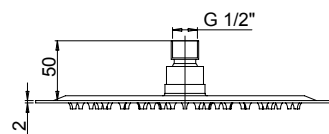

50CR759UP25E

Soffione anticalcare in acciaio inox Ø250 ultrapiatto.
Anti-limestone, ultra-thin shower head in stainless steel, Ø250.

€ 132,00

50CR759UP30E

Soffione anticalcare in acciaio inox Ø300 ultrapiatto.
Anti-limestone, ultra-thin shower head in stainless steel, Ø300.

€ 171,00