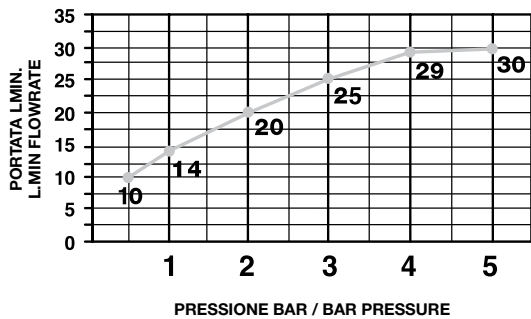

2 uscite superiore e inferiore