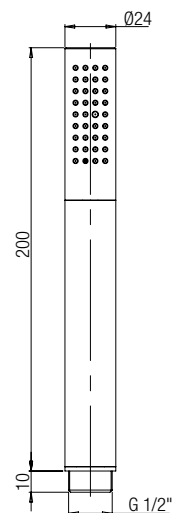

53CR155/P4

Doccetta anticalcare TONDA ottone 1 getto.
Round, anti-limestone handshower - 1 jet.

€ 47,00