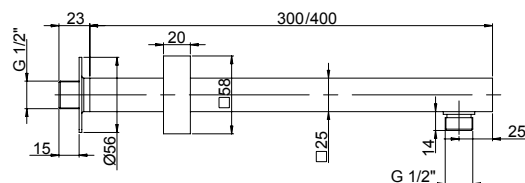

50CR745T640BI

Lunghezza / Length 400 mm - € 69,00

50CR745T730BI - 50CR745T740BI

Braccio doccia a parete 25x25
con fissaggio rinforzato.

Wall mounted shower arm
with strengthened fixing, 25x25.

50CR745T730BI