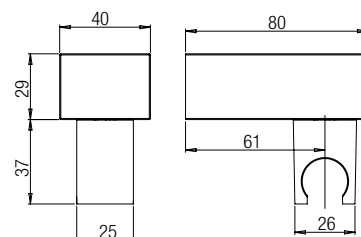

82CR185

Supporto per "Duplex" esterno.
Adjustable shower holder.

€ 11,00