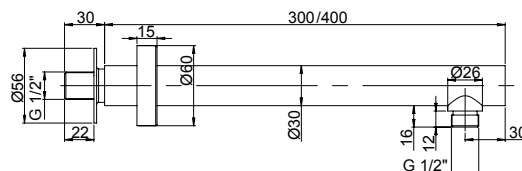

50CR745T640BI

Lunghezza / Length 400 mm - € 69,00