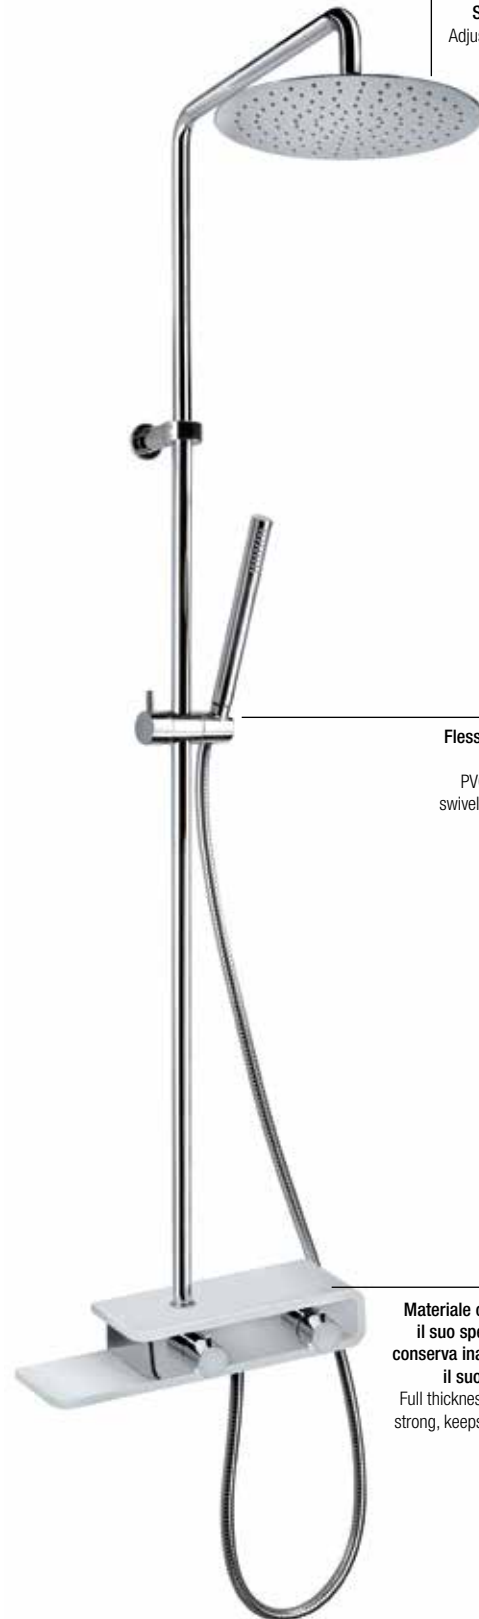

Art. PDCR689B0

Colonna doccia PAD con miscelatore,
tubo ottone e con supporto scorrevole.

PAD shower column with mixer,
brass tube, adjustable shower holder.

€ 1.290,00

Soffione regolabile
Adjustable shower head

Flessibile PVC cm 175
calotta girevole
PVC flexible hose with
swivel nut, length 175cm

Materiale omogeneo in tutto
il suo spessore, resistente,
conserva inalterato nel tempo
il suo aspetto originale
Full thickness uniform material,
strong, keeps his original nature
over time

colonna doccia termostatica PAD PAD thermostatic shower column

Soffione regolabile
Adjustable shower head

Art. PDCR689B0TH

Colonna doccia con miscelatore termostatico pulsante di sicurezza 38°, deviatore integrato, tubo in ottone e supporto doccia scorrevole.

Shower column with thermostatic mixer, brass tube, adjustable shower holder.

€ 1.290,00

Flessibile PVC cm 175
calotta girevole
PVC flexible hose with
swivel nut, length 175cm

Materiale omogeneo in tutto
il suo spessore, resistente,
conserva inalterato nel tempo
il suo aspetto originale
Full thickness uniform material,
strong, keeps his original nature
over time