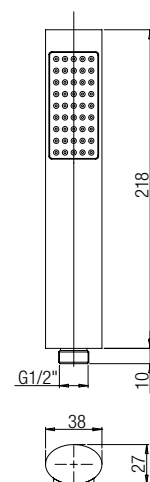

53CR155/P8BI

Doccetta anticalcare OVALE ottone 1 getto
OVAL, anti-limestone handshower - 1 jet.

€ 38,00