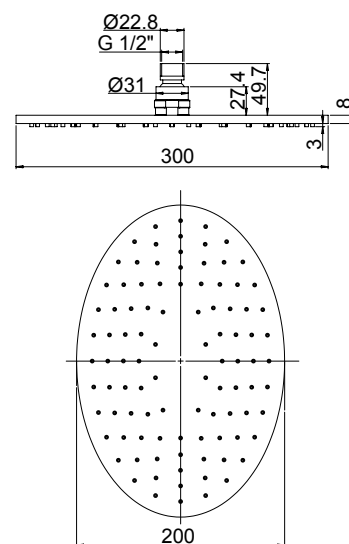

soffioni doccia ottone

brass shower heads