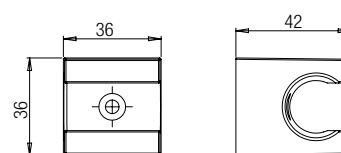

53CR186

Supporto fisso a parete.
Fixed shower holder.

€ 4,00