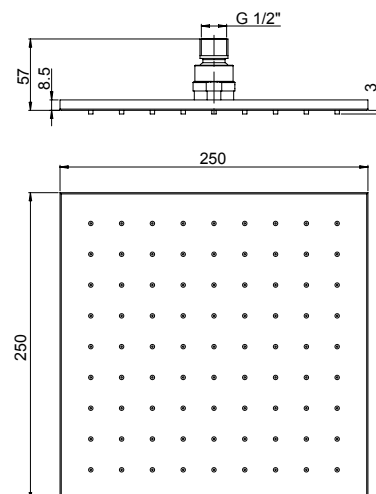

€ 171,00

soffioni doccia ottone

brass shower heads

50CR759Q25EBI

Soffione anticalcare in ottone cromato 250x250 mm.
Anti-limestone brass shower head, 250x250 mm.

€ 196,00

50CR759Q30EBI

Soffione anticalcare in ottone cromato 300x300 mm.
Anti-limestone brass shower head, 300x300 mm.