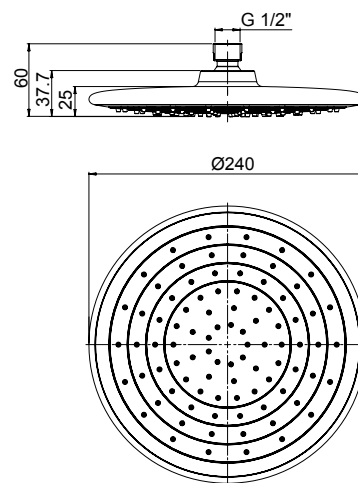

50CR759G5TB24E

Soffione anticalcare in ABS Ø240.
Anti-limestone ABS shower head, Ø240.

€ 30,00

50CR759TCASQE

Soffione anticalcare in ABS 200x200 mm.
Anti-limestone ABS shower head, 200x200 mm.

€ 51,00