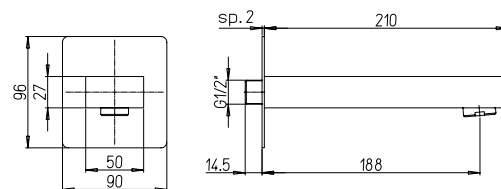

84CR430R

Bocca per gruppo incasso.
Diverter bath spout.

€ 248,00