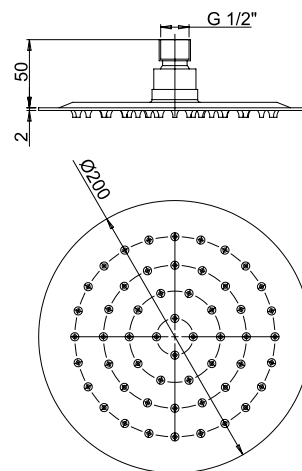

50CR759UPQ30E

Soffione anticalcare in acciaio inox 300x300 mm ultrapiatto.
Anti-limestone, ultra-thin showerhead in stainless steel, size 300x300mm.

€ 193,00