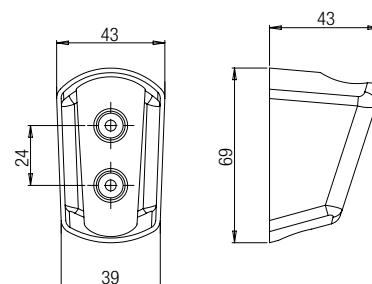

53CR186IG

Supporto fisso a parete.
Fixed shower holder.

€ 4,00