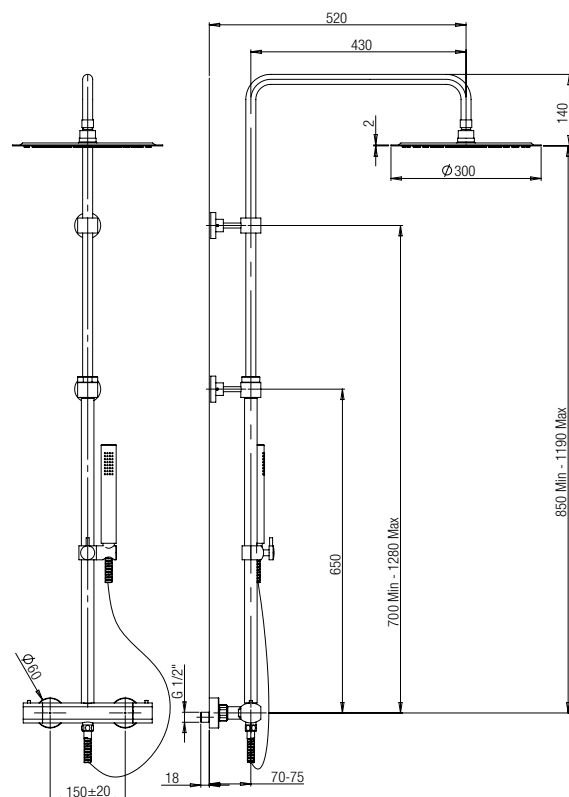

colonna doccia termostatica tonda round thermostatic shower column

Colonna doccia altezza regolabile con miscelatore termostatico pulsante di sicurezza 38°, deviatore integrato, tubo in ottone e supporto doccia scorrevole ottone.

Adjustable shower column with thermostatic mixer, 38° safety button, integrated diverter, brass tube, brass sliding shower holder.

A questa colonna doccia è possibile combinare un soffione e una doccetta scegliendo tra le opzioni da noi consigliate nella pagina successiva, in modo da trovare la soluzione più gradevole e funzionale per la vostra doccia.

This shower column can be combined with a shower head and a handshower to select among the options recommended in the next page to find the most convenient solution.