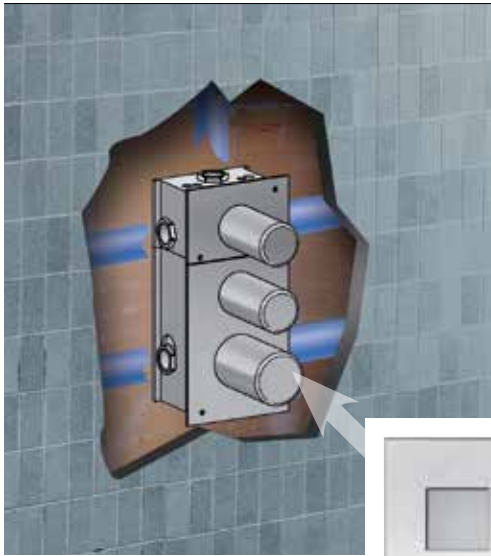

92..691THWBSET ARENA

CR € 178,50

73..691THWBSET MORGANA

CR € 178,50
OP - PW € 241,00

88..691THWBSET DUOMO

CR € 178,50
OP - PW € 241,00

3 uscite

50CR691TH3WB