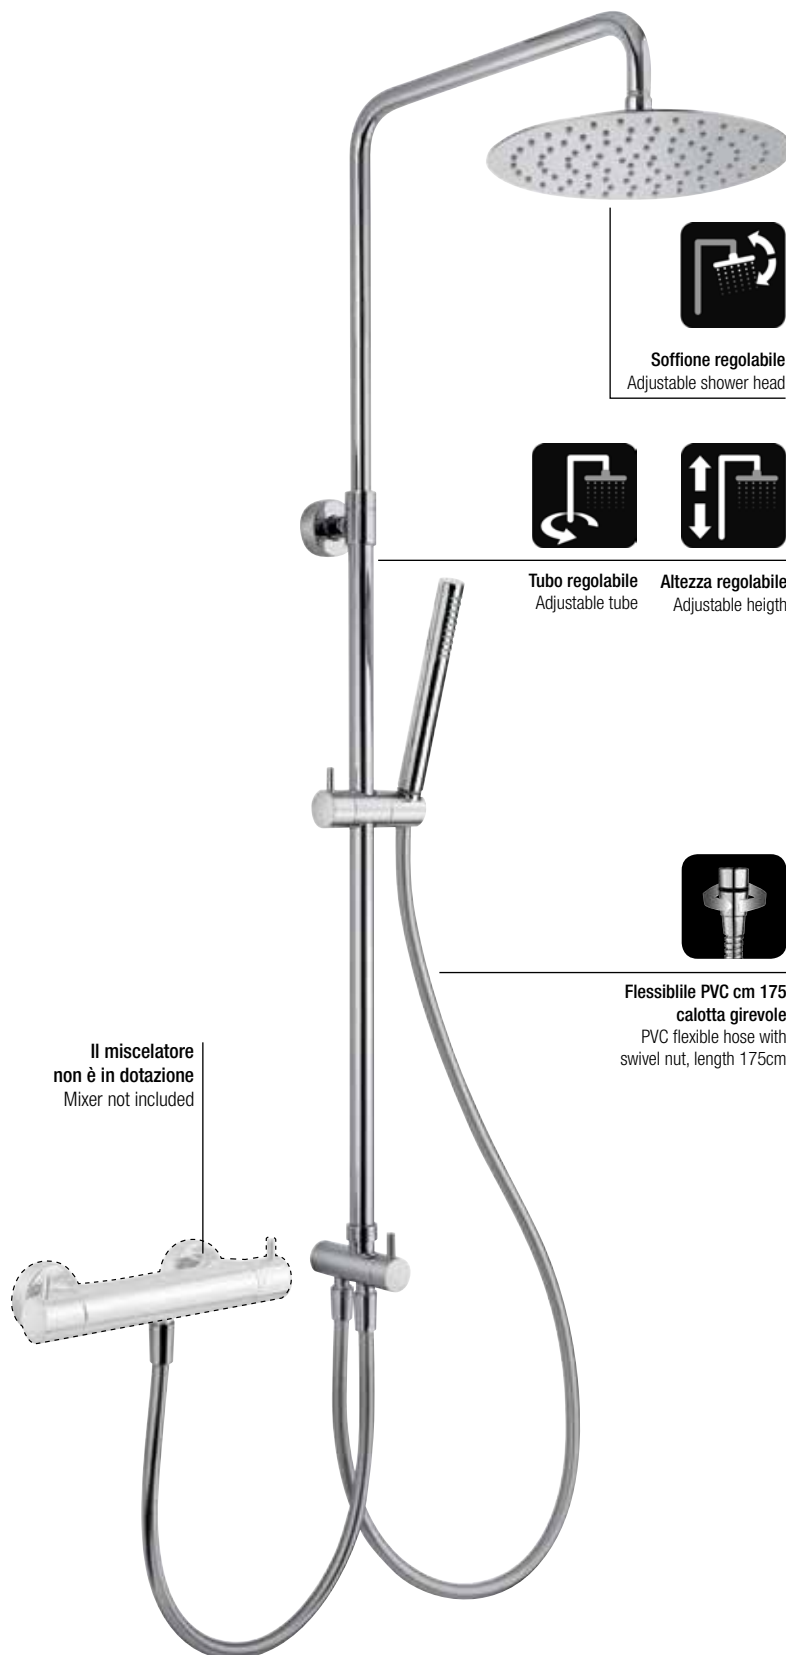

Il miscelatore non è in dotazione
Mixer not included