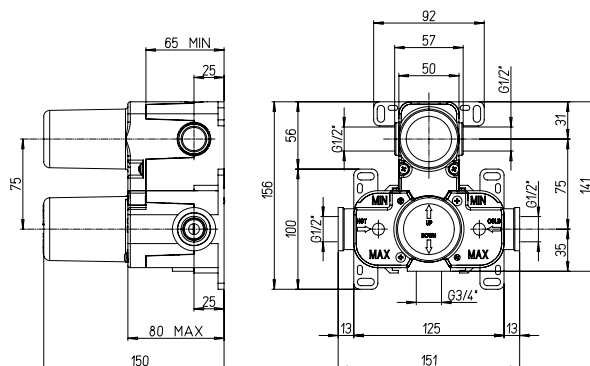

691 | **WBth**
waterbox

50CC691THWB

Gruppo doccia incasso termostatico universale con deviatore 2 uscite.
Universal built-in thermostatic shower mixer with 2-way diverter.

€ 154,00

691TH

Set maniglia, piastra e cartuccia termostatica - Set handle, plate and thermostatic cartridge

89..691THWBSET LADY

CR € 178,50
OP - PW - YO - BY € 241,00

86..691THWBSET OVO

CR € 178,50
PW € 241,00

84..691THWBSET DAX R

CR € 178,50
BY - YO € 241,00
PW € 241,00

78..691THWBSET COX

CR € 178,50
PW € 241,00

92..691THWBSET ARENA

CR € 178,50

73..691THWBSET MORGANA

CR € 178,50
OP - PW € 241,00

88..691THWBSET DUOMO

CR € 178,50
OP - PW € 241,00