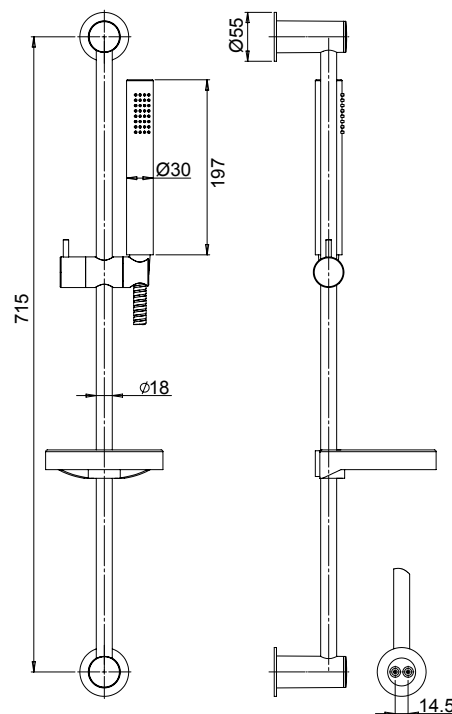

50CR124/P7

Doccia saliscendi P7 con portasapone e con doccetta anticalcare monogetto.

Sliding rail P7 with soap dish and 1-jet anti-limestone handshower.

€ 52,00

Flessibile cromato doppia aggrefatura cm 175 con calotta girevole
Double interlock flexible hose with anti-torsion conical swivel nut, length 175 cm