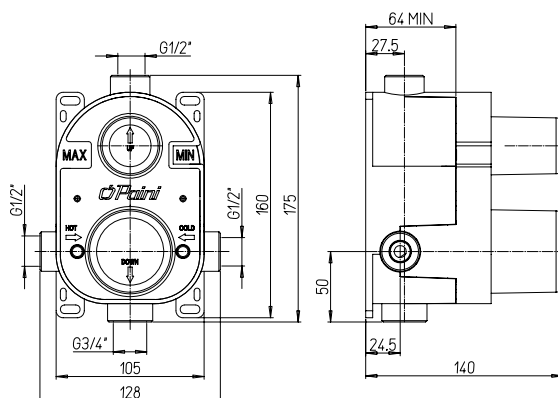

€ 142,00

691

Set maniglia, piastra e cartuccia termostatica - Set handle, plate and thermostatic cartridge

89..797SET LADY

CR	€ 126,00
OP - PW - YO - BD	€ 170,00

86..797SET OVO

CR	€ 126,00
PW	€ 170,00

84..797SET DAX R