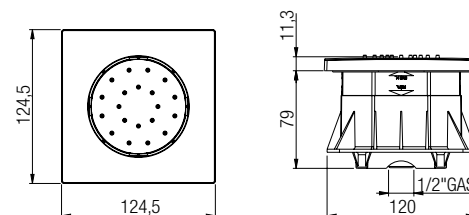

50CR721IQ

Getto incasso laterale regolabile.
Built-in lateral adjustable jet.

€ 136,00