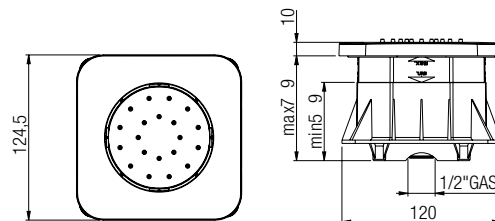

Soffione laterale idromassaggio.
Body jet.

€ 51,00

50CR721Q

Soffione laterale idromassaggio.
Body jet.

€ 51,00

50CR721IQS

Getto incasso laterale regolabile.
Built-in lateral adjustable jet.

€ 136,00