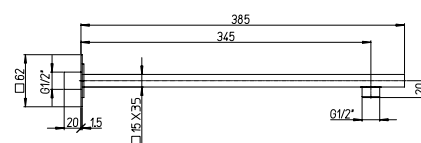

50CR745T540BI

Braccio doccia a parete
rettangolare 35x15.

Rectangular wall mounted
shower arm, 35x15.

Lunghezza / Length 400 mm - € 79,00