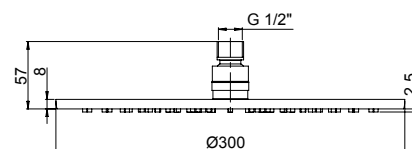

50CR759/25EBI

Soffione anticalcare in ottone cromato Ø250.
Anti-limestone brass showerhead, Ø250.

€ 177,00