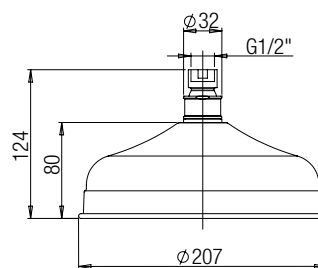

50CR759ANT

Soffione doccia antico anticalcare in
ottone 200x80 - attacco 1/2"
Antique shower head 200x80 - 1/2"
connection

€ 156,00