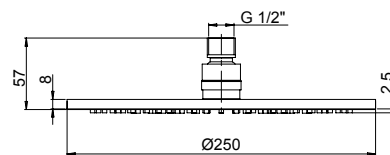

50CR759/25EBI

Soffione anticalcare in ottone cromato Ø250.
Anti-limestone brass showerhead, Ø250.

€ 177,00

50CR759/30EBI

Soffione anticalcare in ottone cromato Ø300.
Anti-limestone brass showerhead, Ø300.

€ 276,00