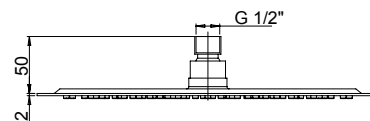

50CR759UP25E

Soffione anticalcare in acciaio inox Ø250 ultrapiatto.
Anti-limestone, ultra-thin shower head in stainless steel, Ø250.

€ 132,00