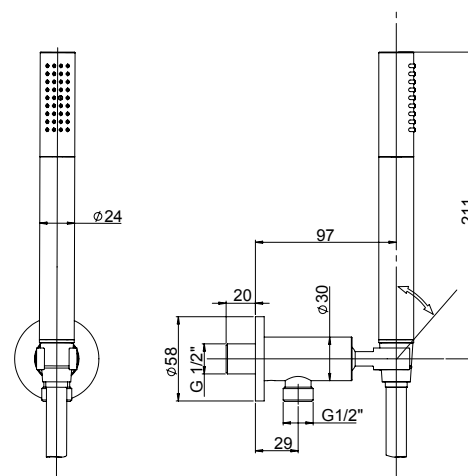

50CR440TP4

Kit doccia a parete snodato con presa acqua in ottone, doccetta ottone 1 getto e flessibile Silverflex cm 175.

Brass shower kit with joint, water outlet, 1-jet hand shower and cm 175 Silverflex flexible hose.

€ 127,00