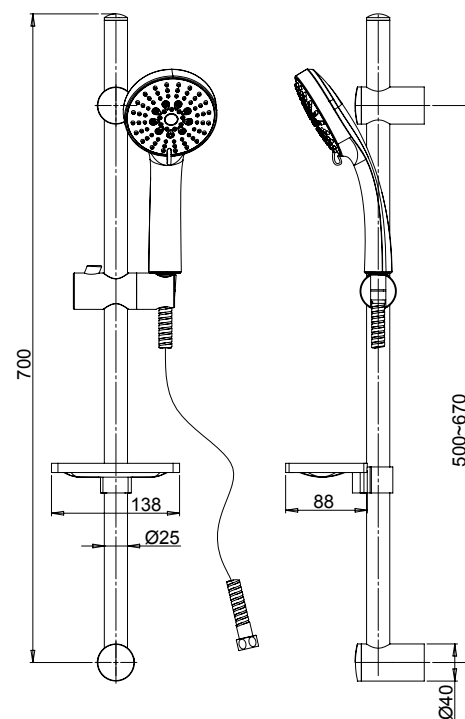

50CR124/P2

Doccia saliscendi P2 con portasapone e doccia anticalcare 5 getti con fissaggio regolabile.

Sliding rail P2 with soap dish and 5-jet anti-limestone handshower.

€ 80,00

Flessibile cromato doppia aggrefatura cm 175 con calotta girevole
Double interlock flexible hose with anti-torsion conical swivel nut, length 175 cm