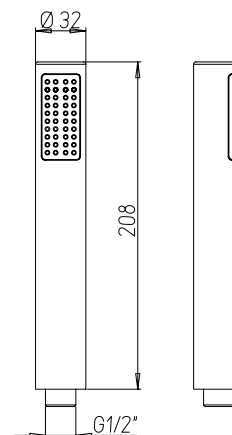

92CR155

Doccetta anticalcare Ø23 in ABS - 1 getto.
Ø23 anti-limestone handshower, in ABS - 1 jet.

€ 19,00

81CR155

Doccetta anticalcare Ø32 in ABS - 1 getto.
Ø32 anti-limestone ABS hanshower - 1 jet.

€ 18,00