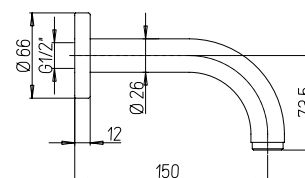

78CR430

Bocca per gruppo incasso.
Diverter bath spout.

€ 86,00