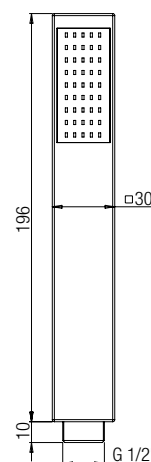

82CR155

Doccetta anticalcare in ABS - 1 getto.
Anti-limestone ABS hanshower - 1 jet.

€ 30,00