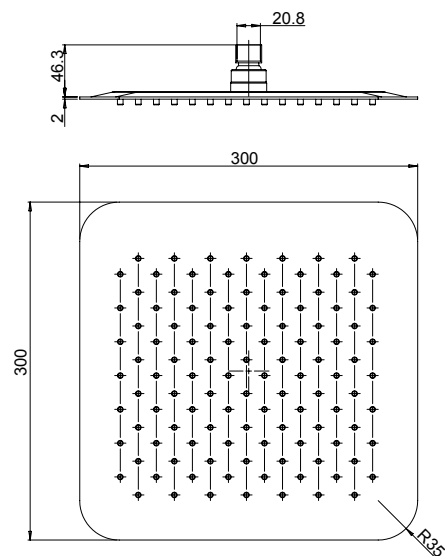

€ 91,00

50CR759UPQ25E

Soffione anticalcare in acciaio inox 250x250 mm ultrapiatto.
Ultra-thin stainless steel and anti-limestone shower head, 250x250 mm.

€ 140,00

soffioni doccia acciaio inox ultrapiatti

ultra-thin stainless steel shower heads