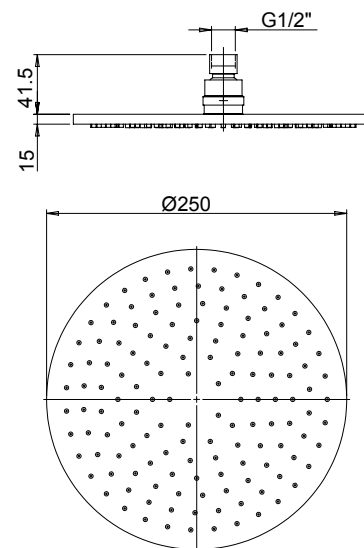

50CR759TCARE20E

Soffione anticalcare in ABS Ø200.
Anti-limestone ABS showerhead, Ø200.

€ 45,00

50CR759TCARE25E

Soffione anticalcare in ABS Ø250.
Anti-limestone ABS showerhead, Ø250.

€ 69,00