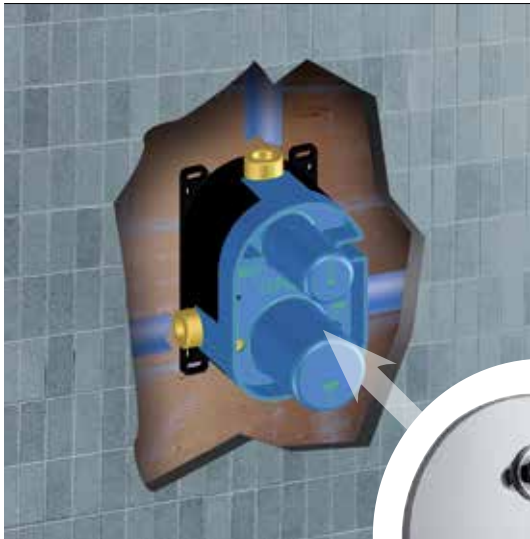

90..697SET LE MANS

CR	€ 105,00
----	----------

92..697SET ARENA

CR	€ 105,00
----	----------

2 uscite superiore e inferiore

50CC691WB

Gruppo doccia incasso universale con deviatore.
Universal built-in shower mixer with diverter.

€ 142,00

691

Set maniglia, piastra e cartuccia termostatica - Set handle, plate and thermostatic cartridge

89..797SET LADY

CR	€ 126,00
OP - PW - YO - BD	€ 170,00

86..797SET OVO

CR	€ 126,00
PW	€ 170,00

84..797SET DAX R