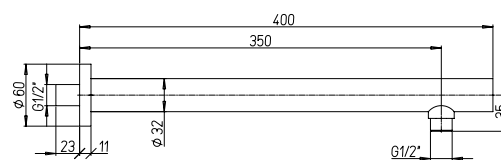

Lunghezza / Length 400 mm - € 79,00

bracci doccia

shower arms

50CR745T440BI

Braccio doccia a parete Ø32.
Ø32 wall mounted shower arm.

Lunghezza / Length 400 mm

€ 67,00

flessibili