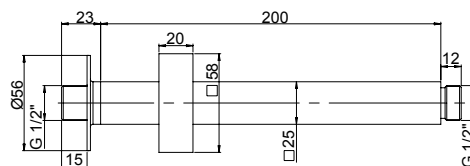

50CR744T720BI

Braccio doccia a soffitto 25x25
con fissaggio rinforzato.
Ceiling shower arm with
strengthened fixing, 25x25.

Lunghezza / Length 200 mm - € 50,00