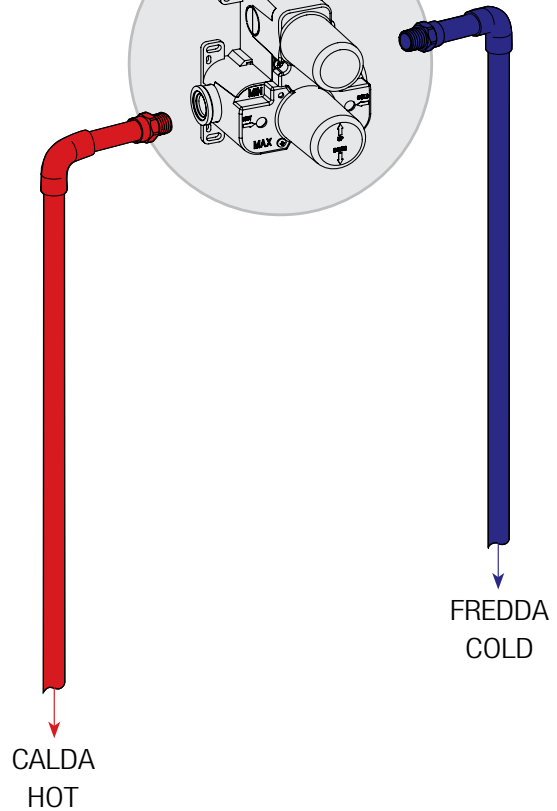

1 uscita superiore

LATO USCITA DOCCIA - Scarico libero a 38°
SHOWER OUTLET - 38° waste