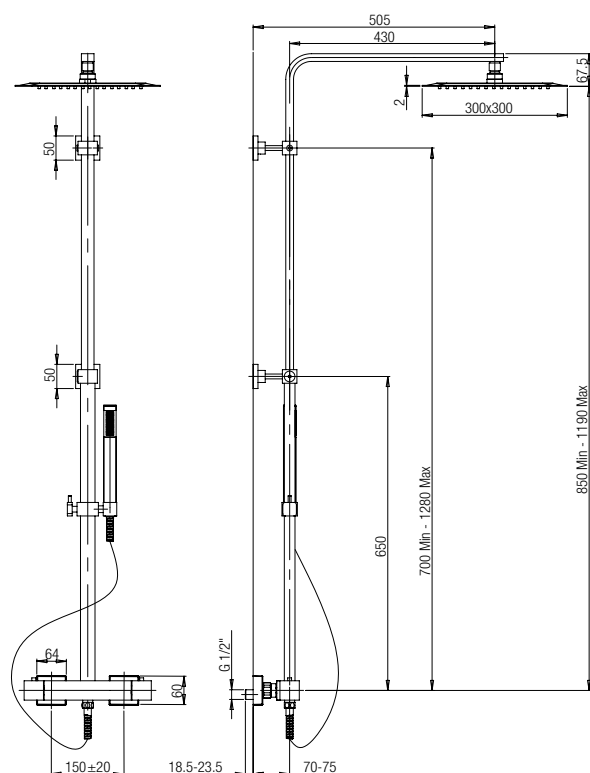

Shower column with thermostatic mixer, brass tube, adjustable shower holder.

€ 1.290,00

Flessibile PVC cm 175
calotta girevole
PVC flexible hose with
swivel nut, length 175cm

Materiale omogeneo in tutto
il suo spessore, resistente,
conserva inalterato nel tempo
il suo aspetto originale
Full thickness uniform material,
strong, keeps his original nature
over time

Altezza regolabile
Adjustable height

Flessibile PVC cm 175 calotta girevole
PVC flexible hose with swivel nut, length 175cm

Base colonna doccia termostatica quadra
Master composition for square thermostatic shower column