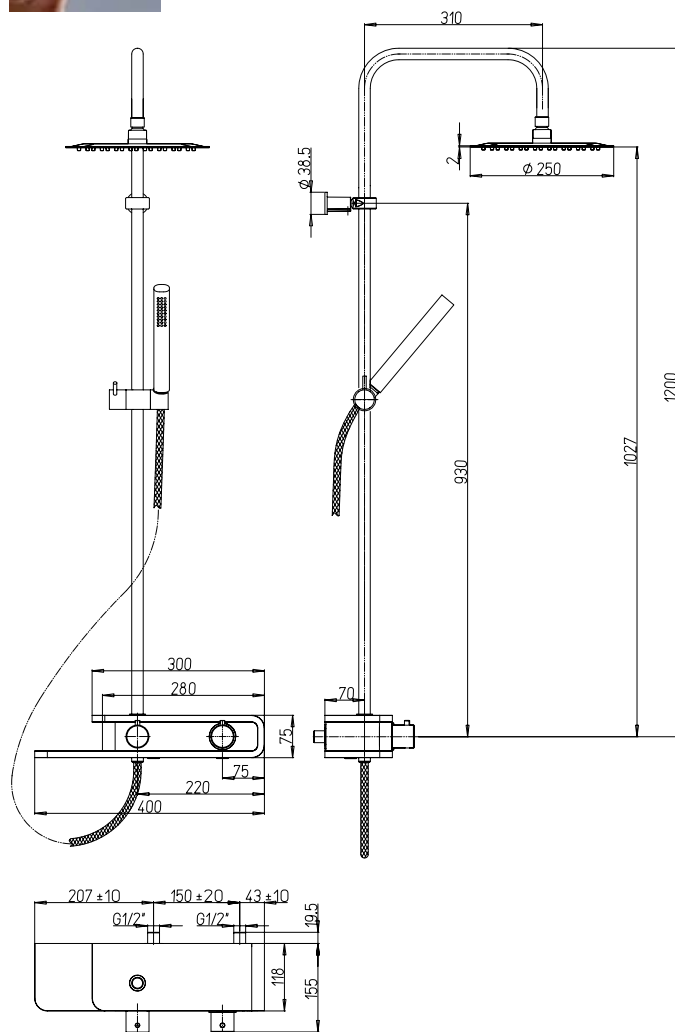

Flessibile PVC cm 175
calotta girevole
PVC flexible hose with
swivel nut, length 175cm

Materiale omogeneo in tutto
il suo spessore, resistente,
conserva inalterato nel tempo
il suo aspetto originale
Full thickness uniform material,
strong, keeps his original nature
over time

colonna doccia termostatica PAD PAD thermostatic shower column

Soffione regolabile
Adjustable shower head

Art. PDCR689B0TH

Colonna doccia con miscelatore termostatico pulsante di sicurezza 38°, deviatore integrato, tubo in ottone e supporto doccia scorrevole.

Shower column with thermostatic mixer, brass tube, adjustable shower holder.

€ 1.290,00

Flessibile PVC cm 175
calotta girevole
PVC flexible hose with
swivel nut, length 175cm

Materiale omogeneo in tutto
il suo spessore, resistente,
conserva inalterato nel tempo
il suo aspetto originale
Full thickness uniform material,
strong, keeps his original nature
over time