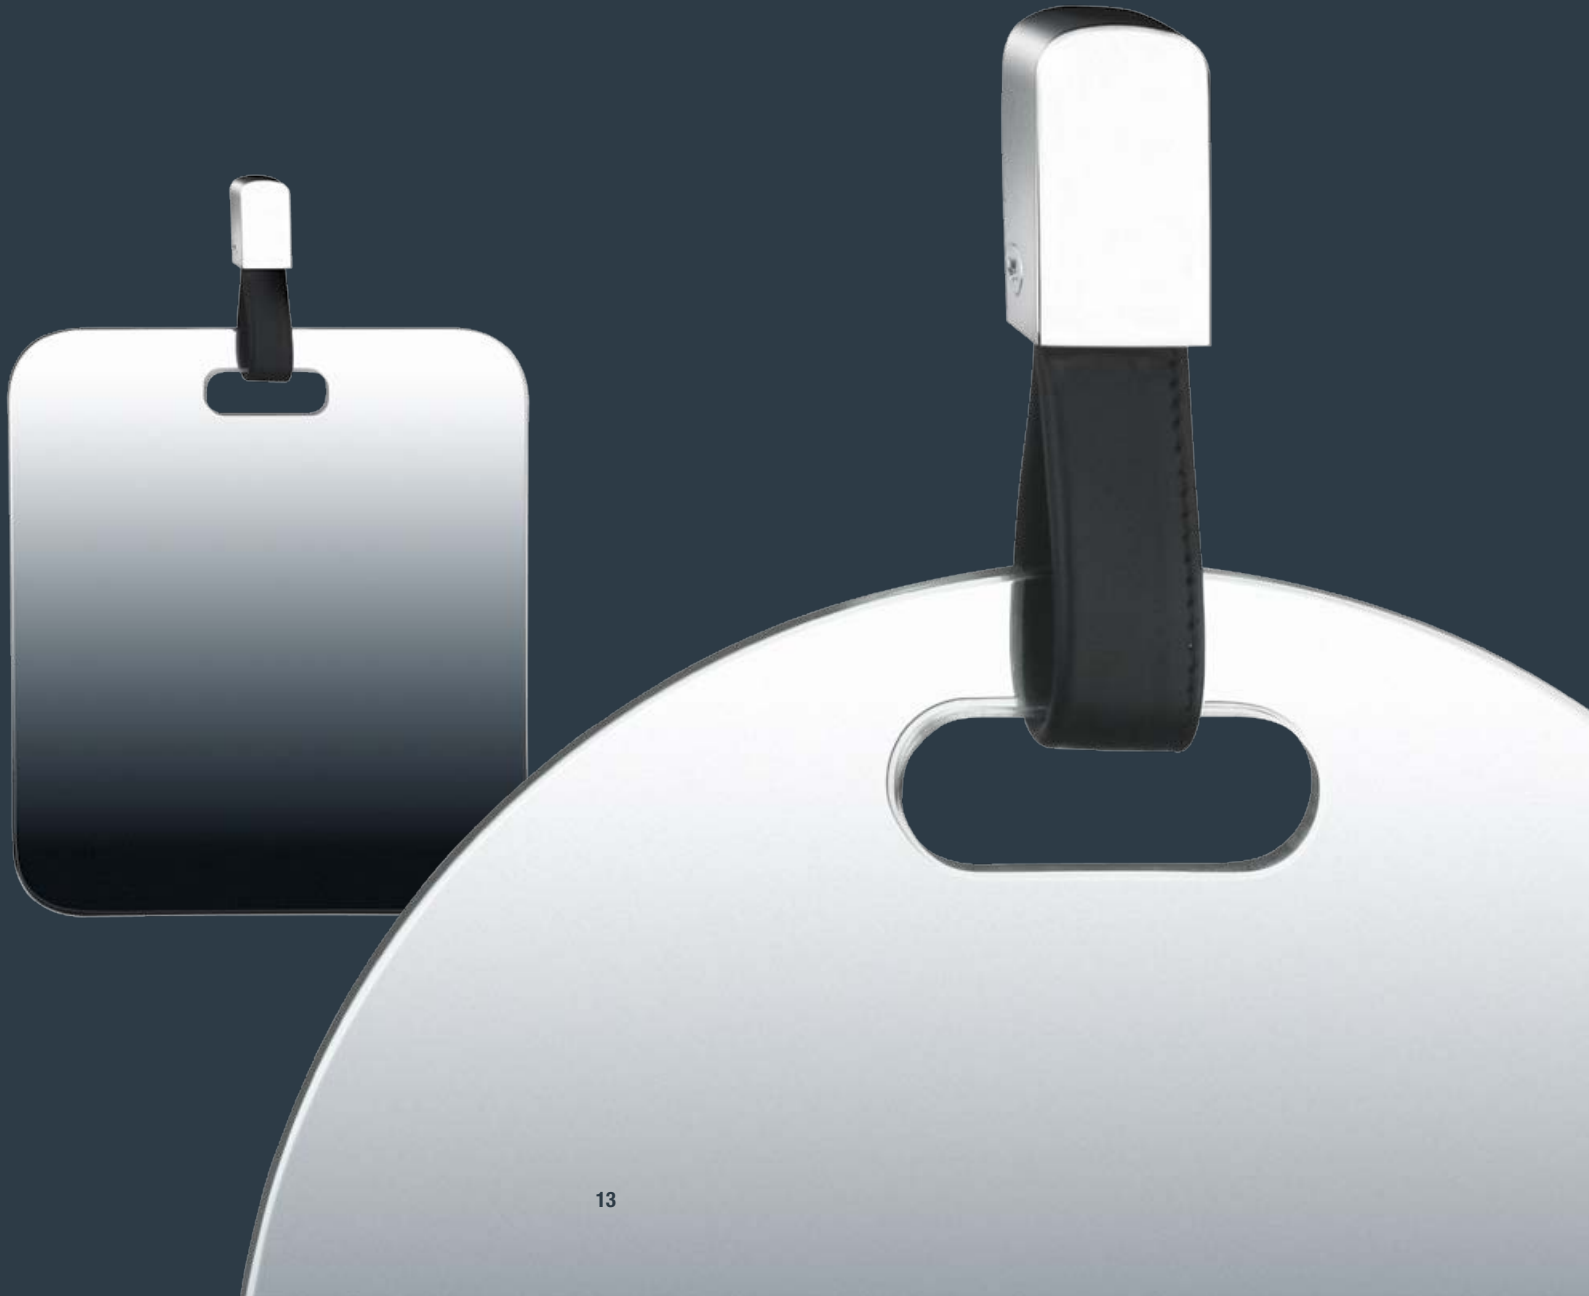

A 8332

2015 Collection