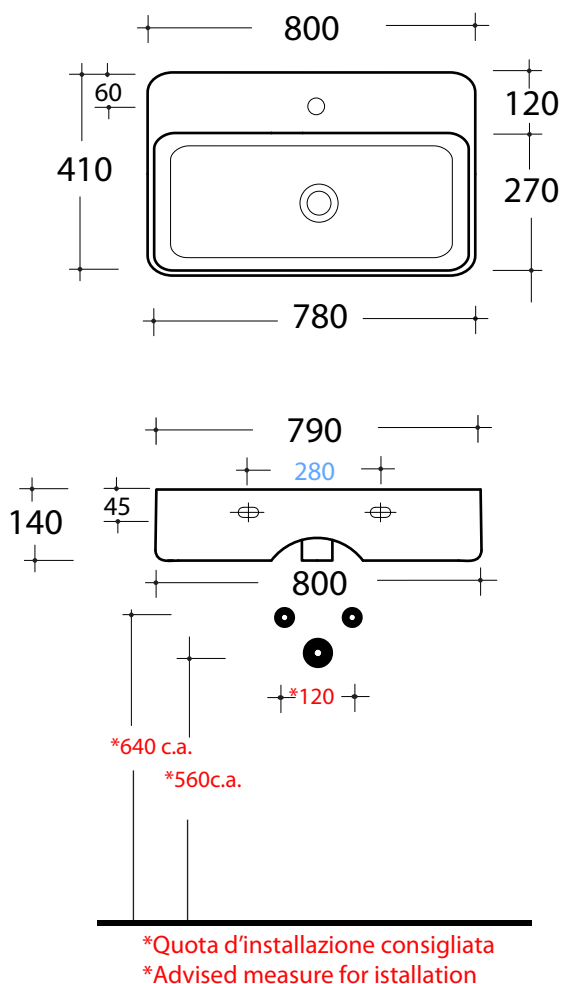

lavabo - peso 11 Kg
basin - weight 11 Kg

CERTIFICAZIONI / CERTIFICATION

EN 14688

FISSAGGI / HARDWARE

inclusi/ included

Art. **TRA4180101**

CARATTERISTICHE DEL PRODOTTO / PRODUCT FEATURES

- lavabo monoforo sospeso
- One hole Washbasin wall hung