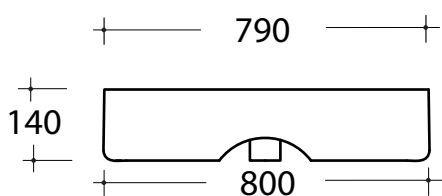

lavabo - peso 11 Kg
basin - weight 11 Kg

CERTIFICAZIONI / CERTIFICATION

EN 14688

FISSAGGI / HARDWARE

esclusi/ excluded

Art. **TRA4280101**

*Quota d'installazione consigliata
*Advised measure for installation