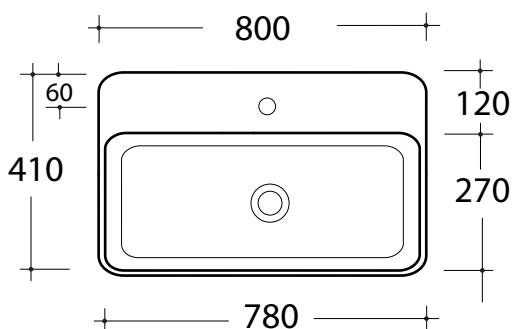

lavabo - peso 11 Kg
basin - weight 11 Kg

CERTIFICAZIONI / CERTIFICATION

EN 14688

FISSAGGI / HARDWARE

esclusi/ excluded

Art. **TRA4280101**

*Quota d'installazione consigliata
*Advised measure for installation