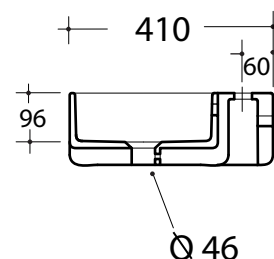

Art. **TRAMOB60**

Art. **TRAMOB75**

Art. **TRAMOB90**

Art. TRA4110101

*Quota d'installazione consigliata
*Advised measure for installation

CARATTERISTICHE DEL PRODOTTO / PRODUCT FEATURES

-lavabo monoforo sospeso
- One hole Washbasin wall hung