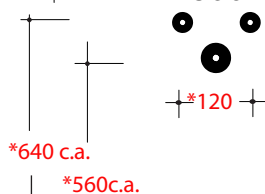

lavabo - peso 11 Kg
basin - weight 11 Kg

CERTIFICAZIONI / CERTIFICATION

EN 14688

FISSAGGI / HARDWARE

esclusi/ excluded

Art. **TRA4280101**

*Quota d'installazione consigliata
*Advised measure for installation