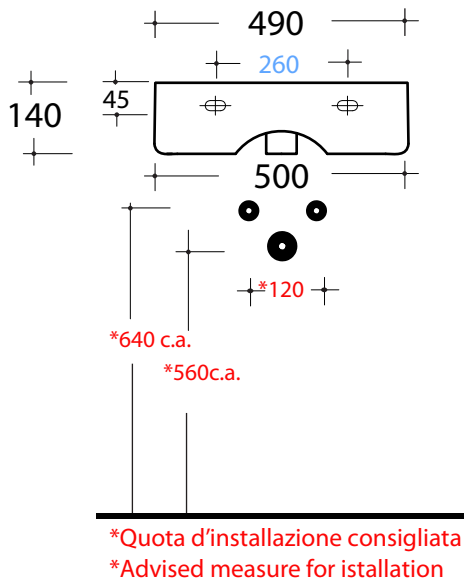

Art. **TRA4150101**

CARATTERISTICHE DEL PRODOTTO / PRODUCT FEATURES

- -lavabo monoforo sospeso
- One hole Washbasin wall hung

Art. **TRA4150101**
Art. **TRA4150101**

MANUTENZIONE / MAINTENANCE

- -pulire con acqua e sapone o altri prodotti adatti
- -evitare prodotti abrasivi o aggressivi
- -please clean with water and soap or other suitable products
- -please avoid any aggressive or abrasive product

CONFEZIONE DEL PRODOTTO / PACKAGING PRODUCTS

- -imballi in scatole di cartone 52x43x15
- -imballo su bancale per pezzi multipli
- -packaging in carton boxes 52x43x15
- -packaging on pallets for multiple pieces

PRODOTTO
PRODUCT
lavabo/basin

MATERIALE
MATERIAL
fire-clay

TRATTAMENTO
TREATMENT
smaltato/glazed

COLORE / COLOR
bianco, bianco mat, nero, nero mat
white, mat white, black, blackmat

DESCRIZIONE / DESCRIPTION

lavabo - peso 11 Kg
basin - weight 11 Kg

CERTIFICAZIONI / CERTIFICATION

EN 14688

FISSAGGI / HARDWARE

inclusi/ included