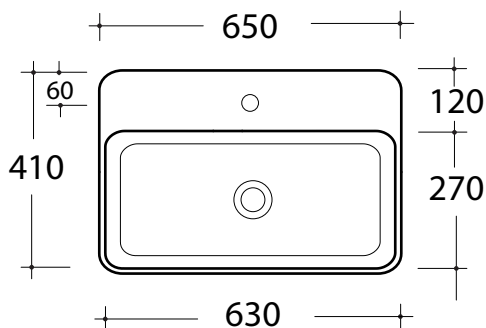

lavabo - peso 11 Kg
basin - weight 11 Kg

CERTIFICAZIONI /CERTIFICATION

EN 14688

FISSAGGI /HARDWARE

esclusi/ excluded

Art. **TRA4265101**

CARATTERISTICHE DEL PRODOTTO / PRODUCT FEATURES

- lavabo monoforo appoggio
- One hole Washbasin over counter