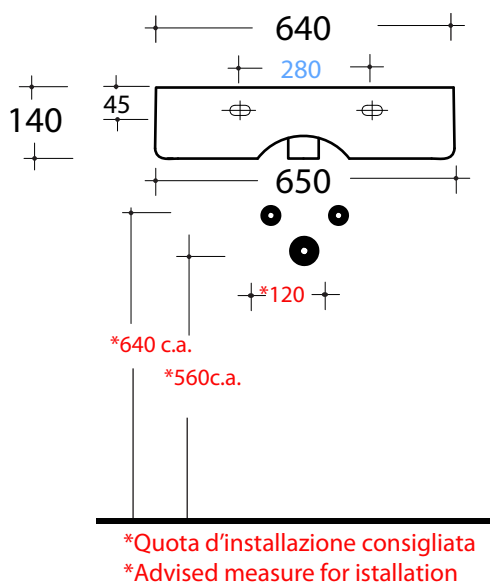

lavabo - peso 11 Kg
basin - weight 11 Kg

CERTIFICAZIONI / CERTIFICATION

EN 14688

FISSAGGI / HARDWARE

inclusi/ included

Art. **TRA4165101**

CARATTERISTICHE DEL PRODOTTO / PRODUCT FEATURES

- lavabo monoforo sospeso
- One hole Washbasin wall hung