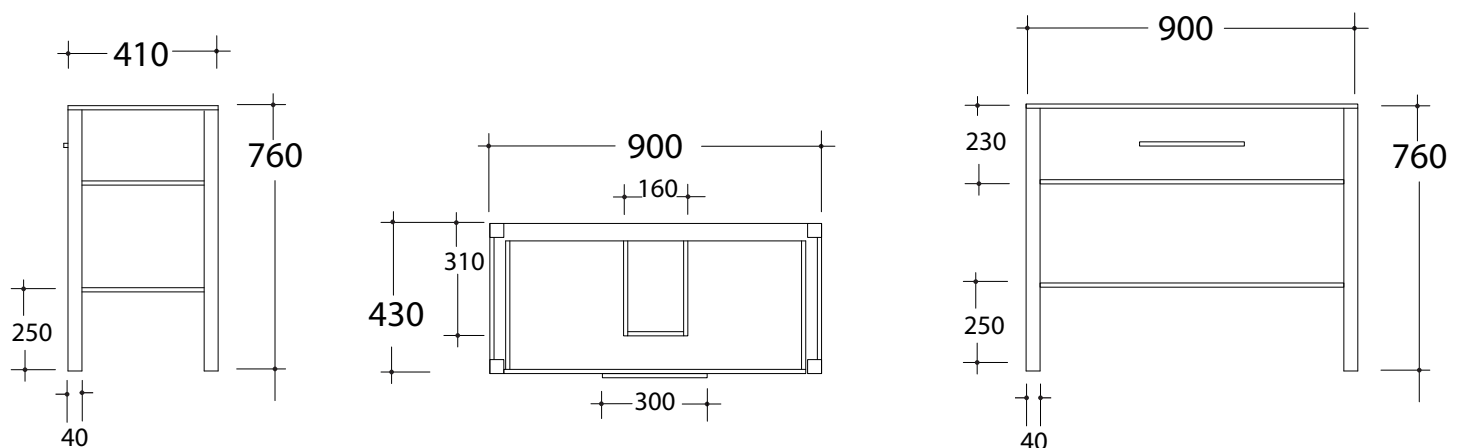

Art. **TRAMOB60**

Art. **TRAMOB75**

Art. **TRAMOB90**

Art. TRA4110101

*Quota d'installazione consigliata
*Advised measure for installation

CARATTERISTICHE DEL PRODOTTO / PRODUCT FEATURES

-lavabo monoforo sospeso
- One hole Washbasin wall hung