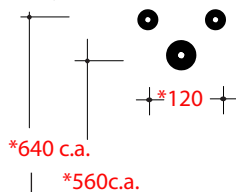

DESCRIZIONE / DESCRIPTION

- lavabo - peso 11 Kg
- basin - weight 11 Kg

CERTIFICAZIONI / CERTIFICATION

EN 14688

FISSAGGI / HARDWARE

inclusi/ included

Art. **TRA4250101**

*Quota d'installazione consigliata
*Advised measure for installation