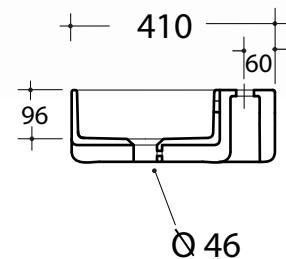

DESCRIZIONE / DESCRIPTION

- lavabo - peso 11 Kg
- basin - weight 11 Kg

CERTIFICAZIONI / CERTIFICATION

EN 14688

FISSAGGI / HARDWARE

inclusi/ included

Art. **TRA4250101**

*Quota d'installazione consigliata
*Advised measure for installation