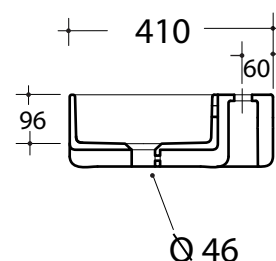

lavabo - peso 11 Kg
basin - weight 11 Kg

CERTIFICAZIONI /CERTIFICATION

EN 14688

FISSAGGI /HARDWARE

esclusi/ excluded

Art. **TRA4265101**

CARATTERISTICHE DEL PRODOTTO / PRODUCT FEATURES

- lavabo monoforo appoggio
- One hole Washbasin over counter