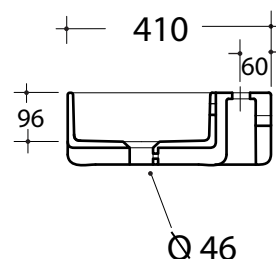

lavabo - peso 11 Kg
basin - weight 11 Kg

CERTIFICAZIONI / CERTIFICATION

EN 14688

FISSAGGI / HARDWARE

inclusi/ included

Art. **TRA4180101**

CARATTERISTICHE DEL PRODOTTO / PRODUCT FEATURES

- lavabo monoforo sospeso
- One hole Washbasin wall hung