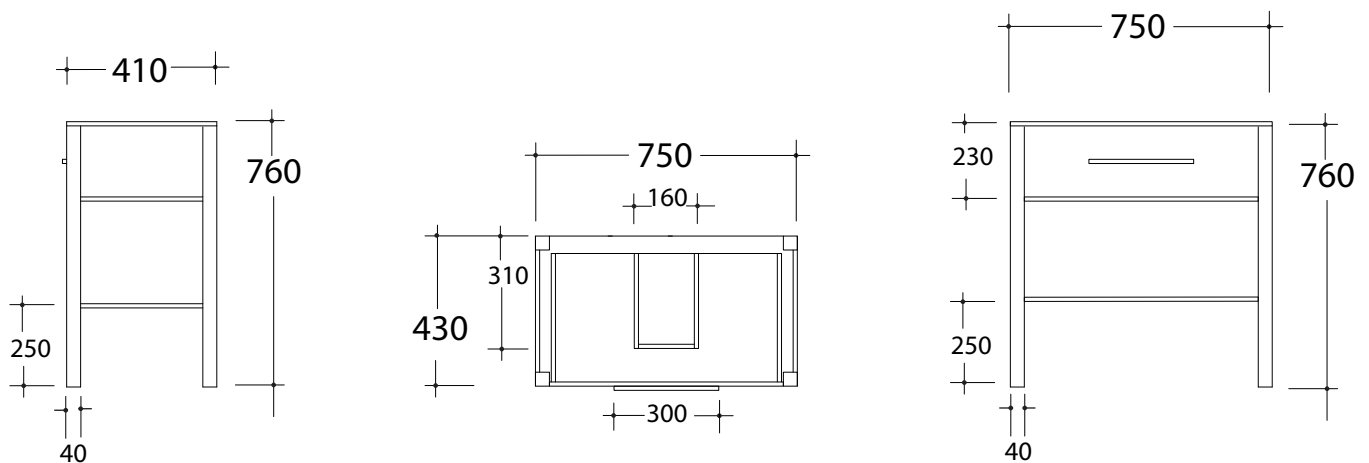

Art. **TRAMOB60**

Art. **TRAMOB75**

Art. **TRAMOB90**

Art. TRA4110101

*Quota d'installazione consigliata
*Advised measure for installation

CARATTERISTICHE DEL PRODOTTO / PRODUCT FEATURES

-lavabo monoforo sospeso
- One hole Washbasin wall hung