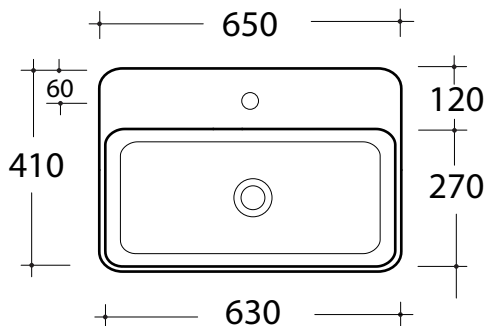

lavabo - peso 11 Kg
basin - weight 11 Kg

CERTIFICAZIONI / CERTIFICATION

EN 14688

FISSAGGI / HARDWARE

inclusi/ included

Art. **TRA4165101**

CARATTERISTICHE DEL PRODOTTO / PRODUCT FEATURES

- lavabo monoforo sospeso
- One hole Washbasin wall hung