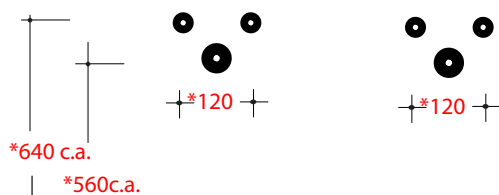

Art. **TRAMOB60**

Art. **TRAMOB75**

Art. **TRAMOB90**

Art. TRA4110101

*Quota d'installazione consigliata
*Advised measure for installation

CARATTERISTICHE DEL PRODOTTO / PRODUCT FEATURES

-lavabo monoforo sospeso
- One hole Washbasin wall hung