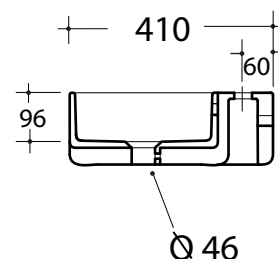

lavabo - peso 11 Kg
basin - weight 11 Kg

CERTIFICAZIONI / CERTIFICATION

EN 14688

FISSAGGI / HARDWARE

inclusi/ included

Art. **TRA4165101**

CARATTERISTICHE DEL PRODOTTO / PRODUCT FEATURES

- lavabo monoforo sospeso
- One hole Washbasin wall hung