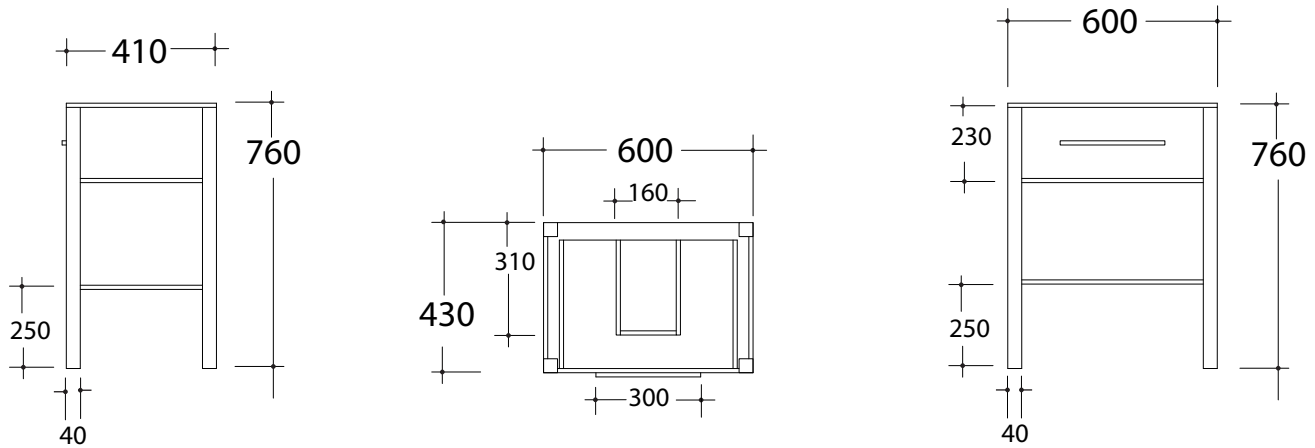

Art. **TRAMOB60**

Art. **TRAMOB75**

Art. **TRAMOB90**

Art. TRA4110101

*Quota d'installazione consigliata
*Advised measure for installation

CARATTERISTICHE DEL PRODOTTO / PRODUCT FEATURES

-lavabo monoforo sospeso
- One hole Washbasin wall hung