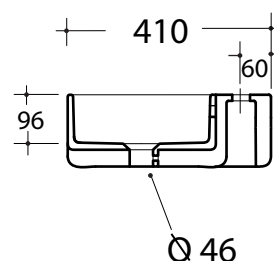

lavabo - peso 11 Kg
basin - weight 11 Kg

CERTIFICAZIONI / CERTIFICATION

EN 14688

FISSAGGI / HARDWARE

esclusi/ excluded

Art. **TRA4280101**

*Quota d'installazione consigliata
*Advised measure for installation