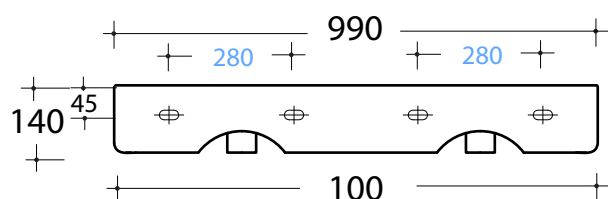

Art. **TRAMOB60**

Art. **TRAMOB75**

Art. **TRAMOB90**

Art. TRA4110101

*Quota d'installazione consigliata
*Advised measure for installation

CARATTERISTICHE DEL PRODOTTO / PRODUCT FEATURES

-lavabo monoforo sospeso
- One hole Washbasin wall hung