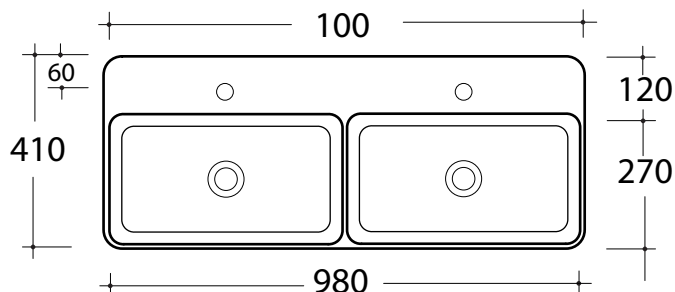

Art. **TRAMOB60**

Art. **TRAMOB75**

Art. **TRAMOB90**

Art. TRA4110101

*Quota d'installazione consigliata
*Advised measure for installation

CARATTERISTICHE DEL PRODOTTO / PRODUCT FEATURES

-lavabo monoforo sospeso
- One hole Washbasin wall hung