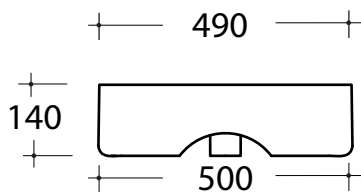

DESCRIZIONE / DESCRIPTION

- lavabo - peso 11 Kg
- basin - weight 11 Kg

CERTIFICAZIONI / CERTIFICATION

EN 14688

FISSAGGI / HARDWARE

inclusi/ included

Art. **TRA4250101**

*Quota d'installazione consigliata
*Advised measure for installation