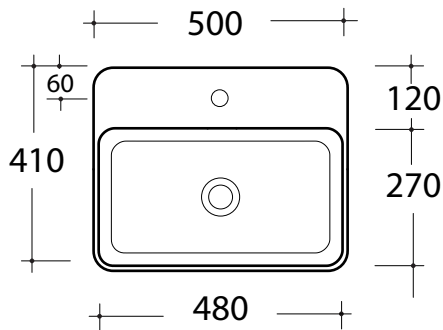

DESCRIZIONE / DESCRIPTION

- lavabo - peso 11 Kg
- basin - weight 11 Kg

CERTIFICAZIONI / CERTIFICATION

EN 14688

FISSAGGI / HARDWARE

inclusi/ included

Art. **TRA4250101**

*Quota d'installazione consigliata
*Advised measure for installation