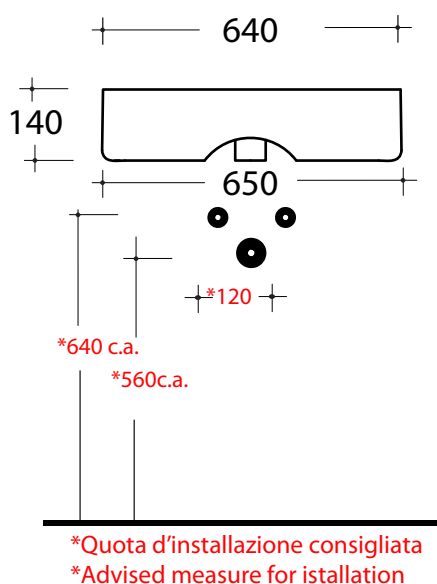

lavabo - peso 11 Kg
basin - weight 11 Kg

CERTIFICAZIONI /CERTIFICATION

EN 14688

FISSAGGI /HARDWARE

esclusi/ excluded

Art. **TRA4265101**

CARATTERISTICHE DEL PRODOTTO / PRODUCT FEATURES

- lavabo monoforo appoggio
- One hole Washbasin over counter