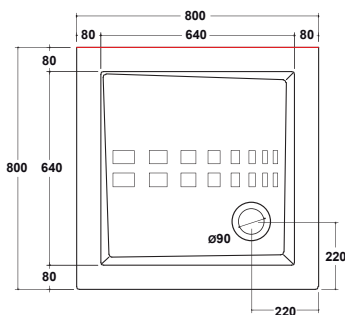

### Art. IBIS 80x80

Dimensioni/Dimension: 80x80x5,5 cm  
Peso/Weight: 27 Kg

### Art. IBIS 90x90

Dimensioni/Dimension: 90x90x5,5 cm  
Peso/Weight: 33 Kg

**lato non smaltato / not glazed side**

### Art. IBIS 75x100

Dimensioni/Dimension: 75x100x5,5 cm  
Peso/Weight: 32 Kg

### Art. IBIS 75x120

Dimensioni/Dimension: 75x120x5,5 cm  
Peso/Weight: 35 Kg