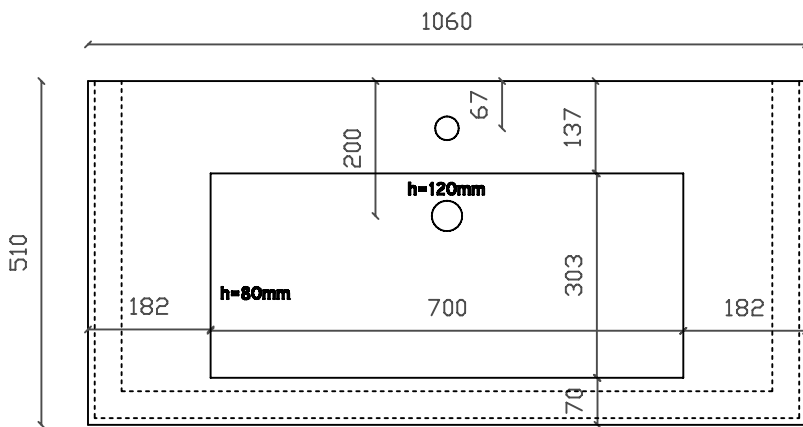

Lavabo incasso sopra piano monoforo cm 106 Art. 2033

Vista dall'alto

Vista Posteriore

Vista Laterale