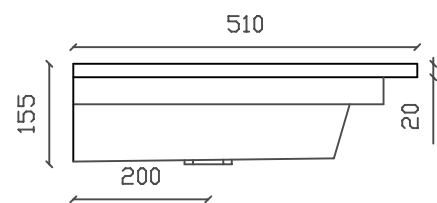

Lavabo incasso sopra piano monoforo cm 106 Art. 2033

Vista dall'alto

Vista Posteriore

Vista Laterale