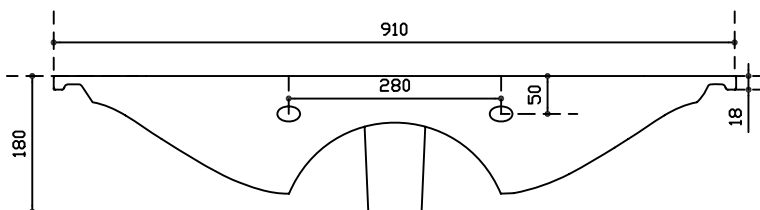

Art. 7302

30/06/2015

Lavabo cm 91x46cm, monoforo

Installazione sospesa o incasso sopra piano

Washbasin cm 91x46, 1 hole

Wall-hung or recessed countertop installation

Lavabo 91x46 cm, 1 orificio

Instalacion suspendida o de encastrar.

Peso Kg 23.5

Vista dall'alto

Sezione

Sezione

Vista posteriore