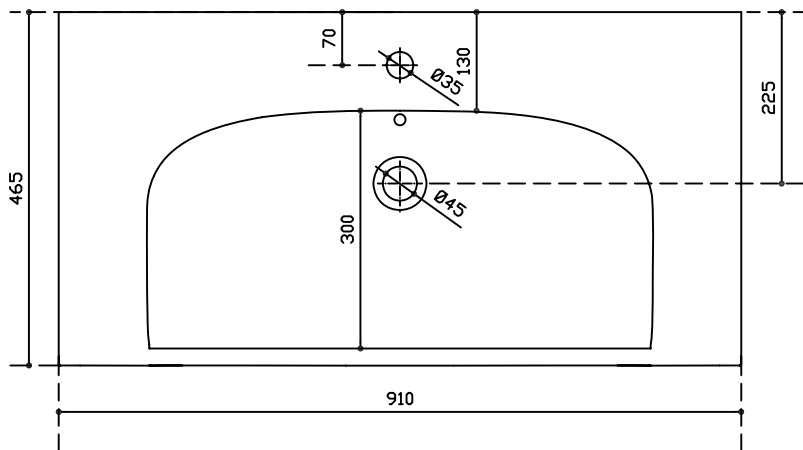

Art. 7302

30/06/2015

Lavabo cm 91x46cm, monoforo

Installazione sospesa o incasso sopra piano

Washbasin cm 91x46, 1 hole

Wall-hung or recessed countertop installation

Lavabo 91x46 cm, 1 orificio

Instalacion suspendida o de encastrar.

Peso Kg 23.5

Vista dall'alto

Sezione

Sezione

Vista posteriore