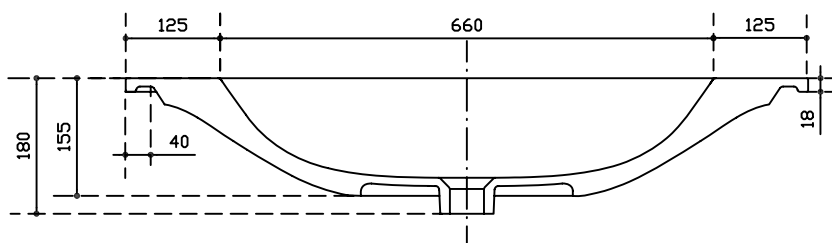

Art. 7302

30/06/2015

Lavabo cm 91x46cm, monoforo

Installazione sospesa o incasso sopra piano

Washbasin cm 91x46, 1 hole

Wall-hung or recessed countertop installation

Lavabo 91x46 cm, 1 orificio

Instalacion suspendida o de encastrar.

Peso Kg 23.5

Vista dall'alto

Sezione

Sezione

Vista posteriore