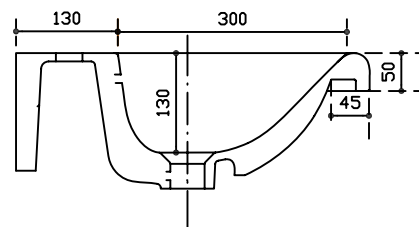

Art. 7302

30/06/2015

Lavabo cm 91x46cm, monoforo

Installazione sospesa o incasso sopra piano

Washbasin cm 91x46, 1 hole

Wall-hung or recessed countertop installation

Lavabo 91x46 cm, 1 orificio

Instalacion suspendida o de encastrar.

Peso Kg 23.5

Vista dall'alto

Sezione

Sezione

Vista posteriore