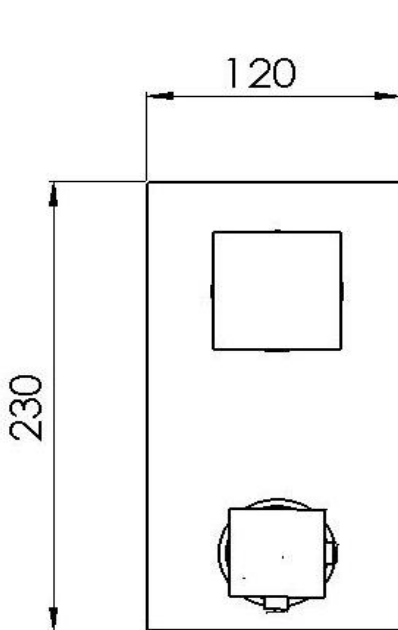

DANIEL

SCHEDA TECNICA TECHNICAL FEATURES

ART. COD.

SKT612D5

DEVIATORE 5 USCITE
DIVERTER 5 OUTLETS

MANIGLIA FLUSSO
FLOW HANDLE

MANIGLIA TERMO
THERMO HANDLE
STOP 38°

MATERIALI / MATERIALS