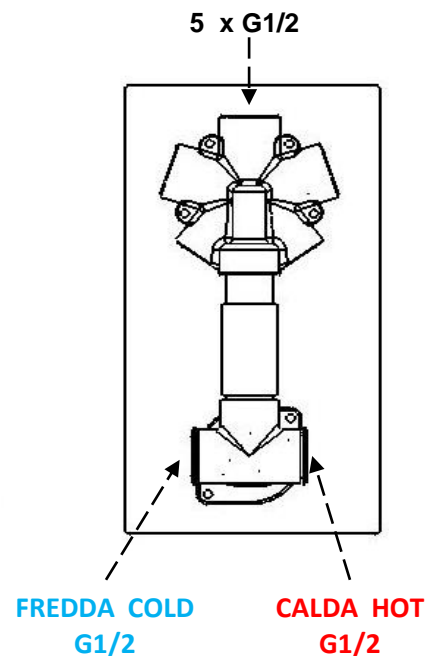

DANIEL

SCHEDA TECNICA TECHNICAL FEATURES

ART. COD.

SKT612D5

DEVIATORE 5 USCITE
DIVERTER 5 OUTLETS

MANIGLIA FLUSSO
FLOW HANDLE

MANIGLIA TERMO
THERMO HANDLE
STOP 38°

MATERIALI / MATERIALS