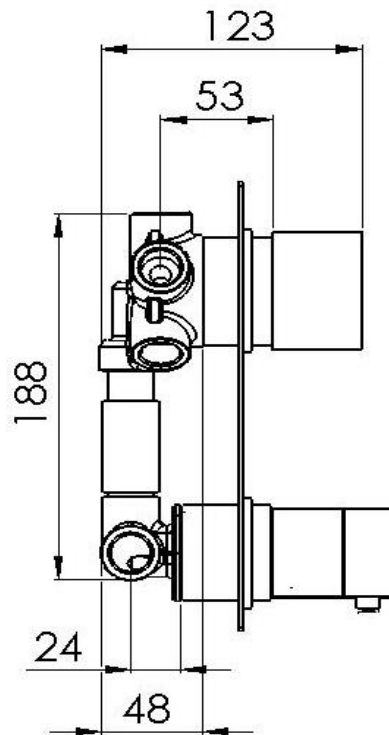

DANIEL

SCHEDA TECNICA TECHNICAL FEATURES

ART. COD.

SKT612D5

DEVIATORE 5 USCITE
DIVERTER 5 OUTLETS

MANIGLIA FLUSSO
FLOW HANDLE

MANIGLIA TERMO
THERMO HANDLE
STOP 38°

MATERIALI / MATERIALS