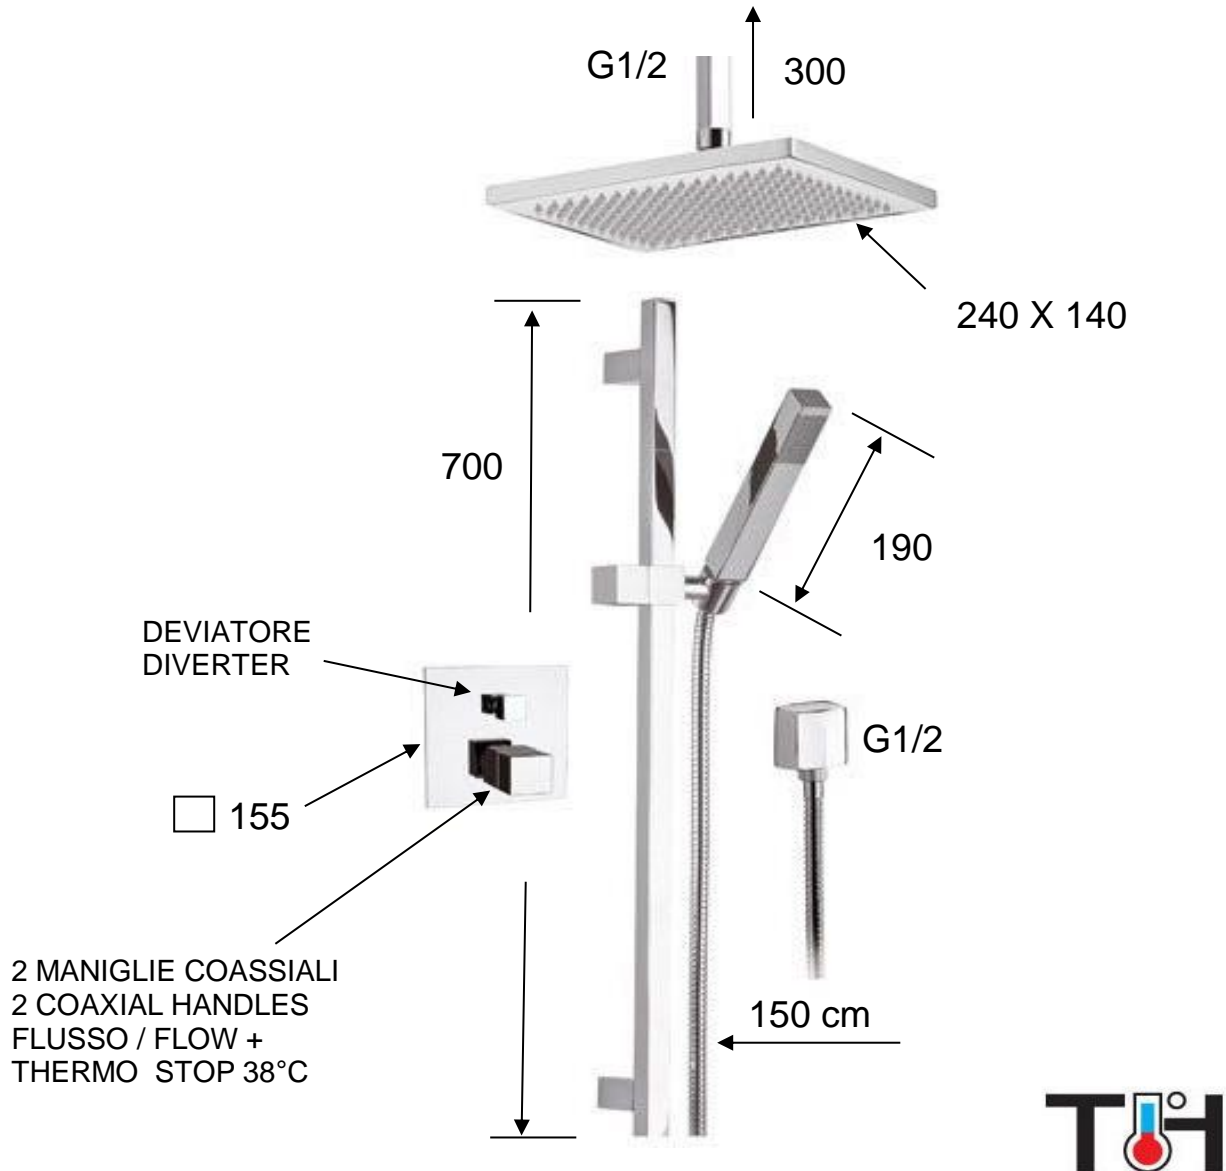

**DANIEL**

SCHEDA TECNICA TECHNICAL FEATURES

ART. COD.

**SKT 614 S**

**MATERIALI / MATERIALS**

OTTONE CROMATO / CHROME PLATED BRASS

**CROMATURA / CHROME PLATING**

UNI EN 248