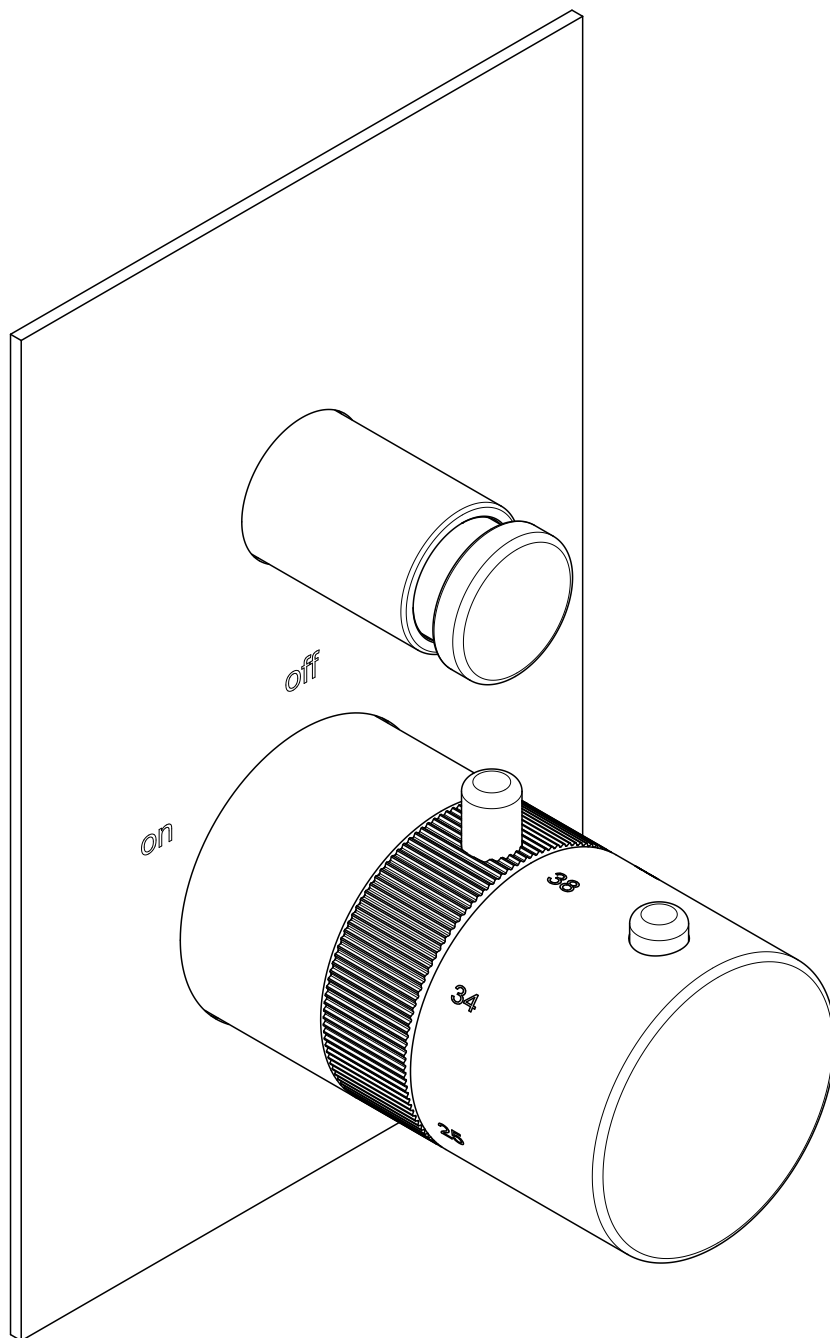

DMB

Questo disegno è di proprietà della SUPER INOX S.r.l. che, a norma di legge si riserva tutti i diritti.

**SUPER
INOX**

rubinetterie

SUPER INOX S.r.l.

Via dell'Industria, 19/C-D

28924 Verbania Fondotoce (VB)

Tel. 0323 586546

0031117X

Incasso doccia termostatico con deviatore 2 uscite

Stato:

R.

Data:

Peso: