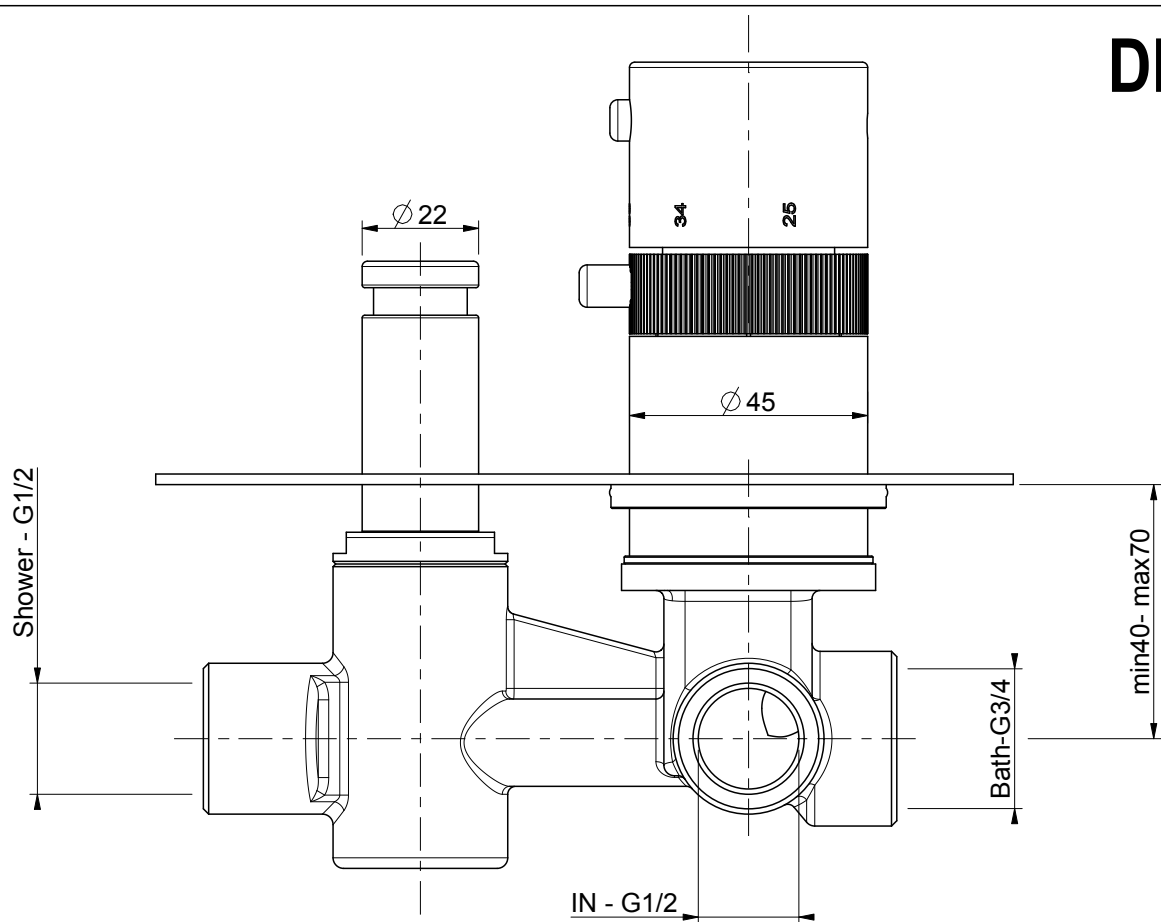

Tel. 0323 586546

0031117X

Incasso doccia termostatico con deviatore 2 uscite

Stato:

R.

Data:

Peso:

DMB

0031117X

Incasso doccia termostatico con deviatore 2 uscite

Stato:	R.
Data:	
Peso:	