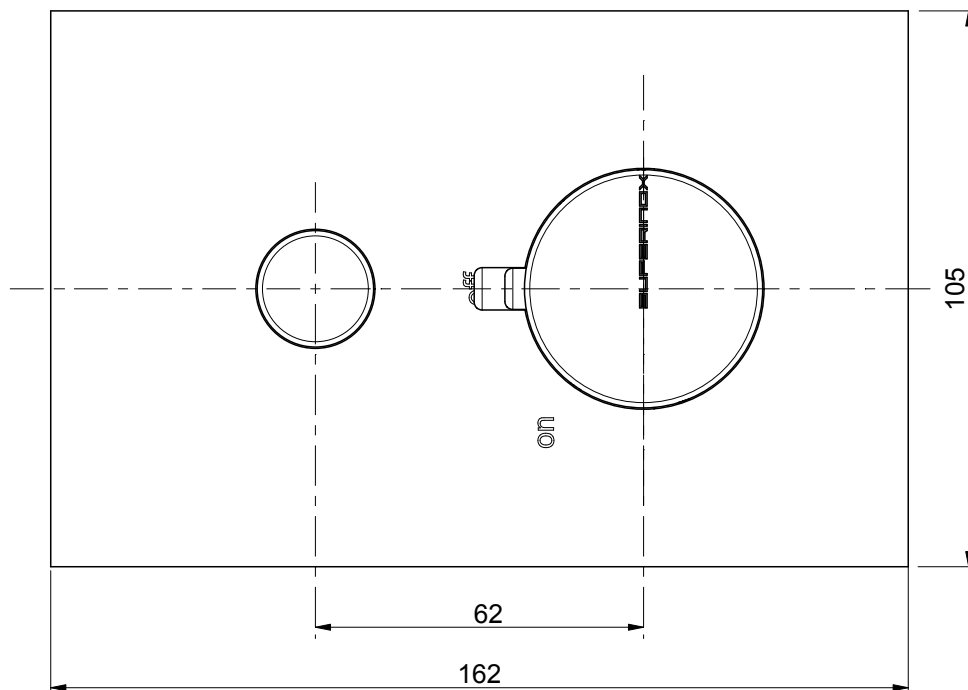

Tel. 0323 586546

0031117X

Incasso doccia termostatico con deviatore 2 uscite

Stato:

R.

Data:

Peso:

DMB

0031117X

Incasso doccia termostatico con deviatore 2 uscite

Stato:	R.
Data:	
Peso:	