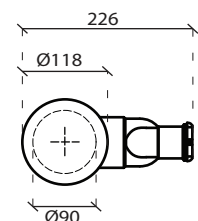

Art. 1046

**INFO**

**PIATTO DOCCIA IN CERAMICA**  
Ceramic shower tray

**PESO** **Kg 46**  
Weight

**REVISIONE 1.0**  
Silvano Mariano

**DATA**  
05/03/18

CE EN 14527

**COLORI**

**ACCESSORI INCLUSI**

**PILETTA Ø90 CON COVER IN CERAMICA**  
Open drain Ø90 with ceramic cover

**cod. 9074** **cod. 9074MT**

**cod. 9074NEMT**

**cod. 9074SA**

**cod. 9074ON**

N.B.  
LA FINITURA BIANCO LUCIDO VIENE TRATTATA CON PRODOTTO ANTISCIVOLO, LE FINITURE MATT HANNO PROPRIETA' ANTISCIVOLO DIRETTAMENTE NELLO SMALTO.  
Glossy finish is treated with anti-slip solution, Matt finishes have anti-slip properties directly inside glaze.

IL TAGLIO PUO' ESSERE EFFETTUATO SOLO SUI LATI IN PROSSIMITA' DELLE PARETI.  
IL TAGLIO POTREBBE VARIARE LA CENTRALITA' DELLO SCARICO.  
The cut must be made only on the sides that are placed against the wall.  
The central position of the drain could vary after the cut.

**COD. 9074**

**CAPACITA' DI SCARICO : 33,6 Lt/min**  
Flushing Volume: 33,6 Lt/min

**ATTENZIONE:**  
Galassia Spa persegue la filosofia di migliorare i prodotti aggiungendo nuovi materiali, innovazioni progettuali e tecnologie produttive.  
L'azienda si riserva di cambiare schede tecniche e caratteristiche di funzionamento degli articoli in ogni momento e senza necessità di preavviso. I pesi possono subire variazioni del 20%.