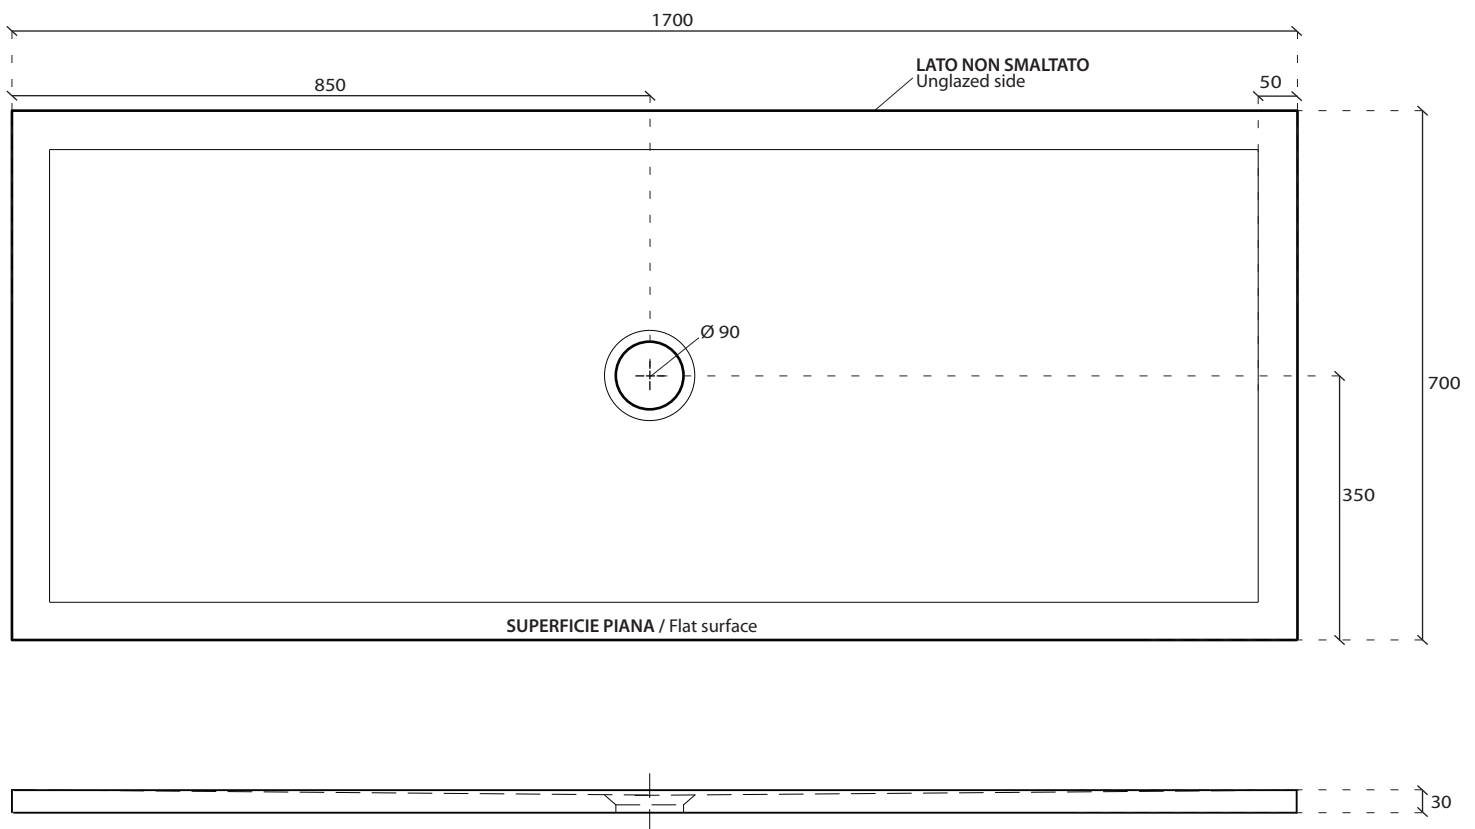

Art. 1046

**INFO**

**PIATTO DOCCIA IN CERAMICA**  
Ceramic shower tray

**PESO** **Kg 46**  
Weight

**REVISIONE 1.0**  
Silvano Mariano

**DATA**  
05/03/18

CE EN 14527

**COLORI**

**ACCESSORI INCLUSI**

**PILETTA Ø90 CON COVER IN CERAMICA**  
Open drain Ø90 with ceramic cover

**cod. 9074** **cod. 9074MT**

**cod. 9074NEMT**

**cod. 9074SA**

**cod. 9074ON**

N.B.  
LA FINITURA BIANCO LUCIDO VIENE TRATTATA CON PRODOTTO ANTISCIVOLO, LE FINITURE MATT HANNO PROPRIETA' ANTISCIVOLO DIRETTAMENTE NELLO SMALTO.  
Glossy finish is treated with anti-slip solution, Matt finishes have anti-slip properties directly inside glaze.

IL TAGLIO PUO' ESSERE EFFETTUATO SOLO SUI LATI IN PROSSIMITA' DELLE PARETI.  
IL TAGLIO POTREBBE VARIARE LA CENTRALITA' DELLO SCARICO.  
The cut must be made only on the sides that are placed against the wall.  
The central position of the drain could vary after the cut.

**COD. 9074**

**CAPACITA' DI SCARICO : 33,6 Lt/min**  
Flushing Volume: 33,6 Lt/min

**ATTENZIONE:**  
Galassia Spa persegue la filosofia di migliorare i prodotti aggiungendo nuovi materiali, innovazioni progettuali e tecnologie produttive.  
L'azienda si riserva di cambiare schede tecniche e caratteristiche di funzionamento degli articoli in ogni momento e senza necessità di preavviso. I pesi possono subire variazioni del 20%.