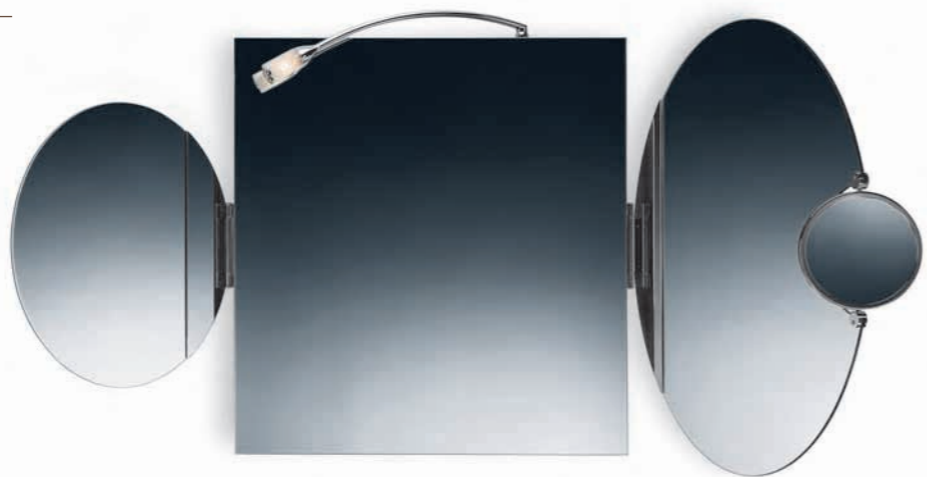

K 6178

Lampada a luce diffusa con diffusore in vetro pirex acidato.
Predisposta per il fissaggio allo specchio K 5021 con una base che ne permette la rotazione di 90°
Diffused lighting lamp with pirex frosted glass diffuser.
It is suitable for fixing on the K 5021 mirror and having a base enabling a 90° rotation

Misura/Size
mm 410x65x180

Alogena/Halogen
GY 6,35 - max 35w - 230/12v
Q.ty/Q.ty 1
Lampadina inclusa/Bulb included

Certificata/Certified

NB. La foto riportata include uno specchio K5021 da ordinare separatamente
NB. This picture includes one mirror K5021 to be ordered separately