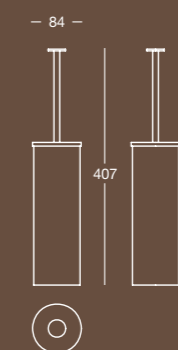

F 8332

H 8331