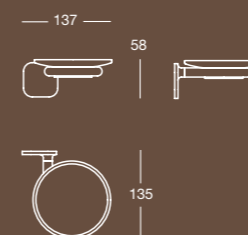

F 8931

B 8931