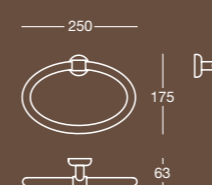

H 6811

Porta scopino a terra
Free standing toilet brush holder

Finitura/Finish Cromo/Chrome
Misura/Size mm 83x365

H 6813

Porta scopino a parete
Wall mounted toilet brush holder

Finitura/Finish Cromo/Chrome
Misura/Size mm 83x87x365

K 6811

Specchio ingranditore a parete
Wall mounted magnifying mirror

Finitura/Finish Cromo/Chrome
Misura/Size mm 565x40x400

K 6812

Specchio ellittico verticale a filo lucido completo di mensola in acciaio inox
Polished edge vertical elliptical mirror complete with shelf in stainless steel

Finitura/Finish Cromo/Chrome
Misura/Size mm 400x114x1000

A 6811

A 6815

B 6811

A 6812

A 6816

B 6812

A 6813

A 6819

B 6814

A 6814

B 6810

C 6811