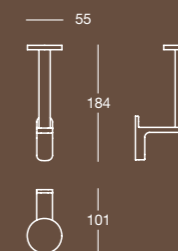

F 8331

G 8333