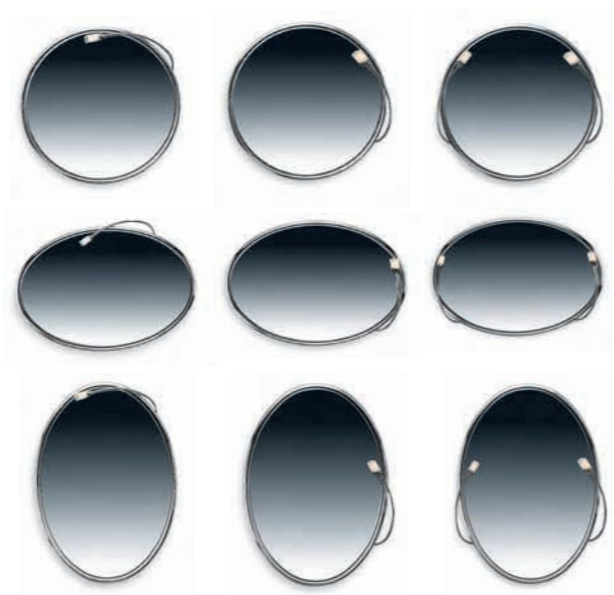

VARIANTI/VARIATIONS

K 6177

Lampada a luce diffusa con illuminazione alogena e diffusore in vetro pirex acidato. Predisposta per il montaggio sul telaio degli specchi, con possibilità di scelta tra le quattro posizioni previste
Lamp with halogen light and diffuser in pyrex glass. It is suitable to be fixed to the mirror frame, with possibility of choice among the four possible placing

Misura/Size
mm 180x65x410

Alogena/Halogen
GY 6,35 - max 35w - 230/12v
Q.ty/Q.ty 1
Lampadina inclusa/Bulb included
Certificata/Certified

POSIZIONI PREVISTE PER LA LAMPADA / LAMP'S POSITIONING