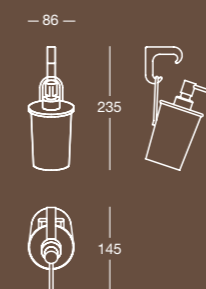

K 8421

Specchio rettangolare a filo lucido
Polished edge rectangular mirror

Finitura/Finish Cromo/Chrome   Misura/Size mm 800x75x535

K 8422

Specchio quadrato a filo lucido
Polished edge square mirror

Finitura/Finish Cromo/Chrome   Misura/Size mm 500x75x615

A 8421

B 8423

F 8421

K 8421

A 8424

C 8421

G 8421

K 8422

A 8425

C 8422

H 8421

B 8421/ B 8422

D 8421