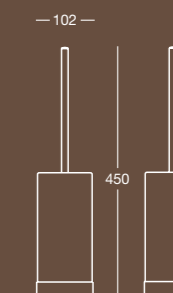

F 6521

H 6521