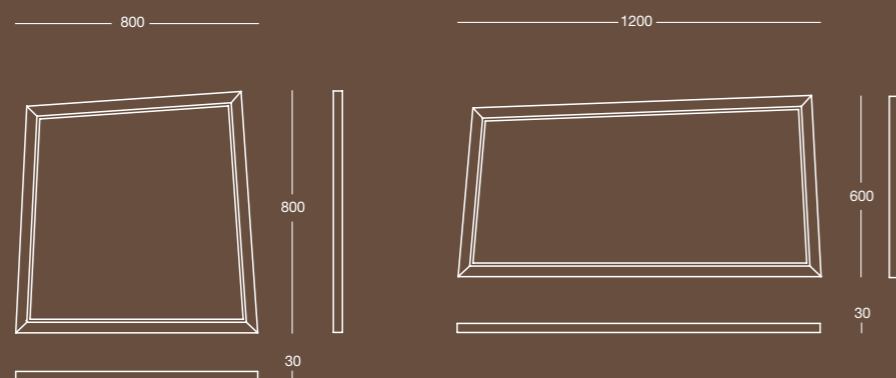

DISEGNI TECNICI
TECHNICAL DETAILS

K 8045