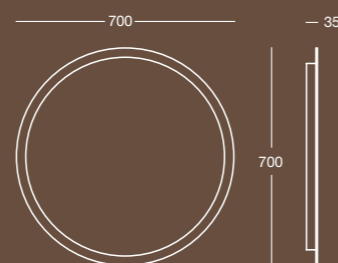

K 6152 / K 6151