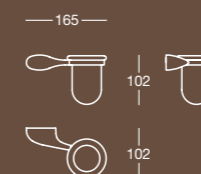

G 8221

A 8225

D 8221

H 8221

A 8121

Porta salviette
Towel rail

Finitura/Finish	Misura/Size
Cromo/Chrome	mm 364x50x52
Cromo/Chrome	mm 514x50x52
Cromo/Chrome	mm 664x50x52

A 8124