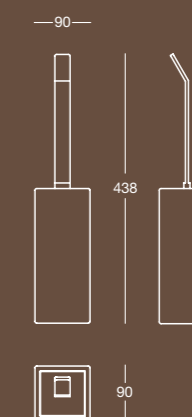

H 8531

Porta scopino a terra
Free standing toilet brush holder

Finitura/Finish Cromo/Chrome
Misura/Size mm 90x90x438

A 8531

F 8531

H 8531

A 8532 30

G 8531 DX / G 8531 SX