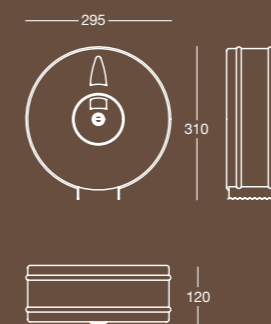

DISEGNI TECNICI
TECHNICAL DETAILS

E 6840