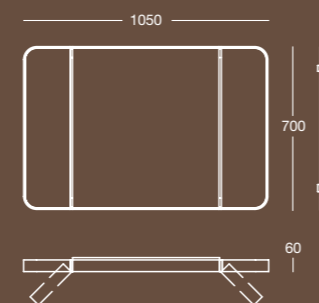

Finitura/Finish
Nero lucido/Bright Black

Bianco lucido/Bright White

Cromo/Chrome

Misura/Size
mm 1050x60x700

DISEGNI TECNICI
TECHNICAL DETAILS

K 8079

K 8078

K 8077