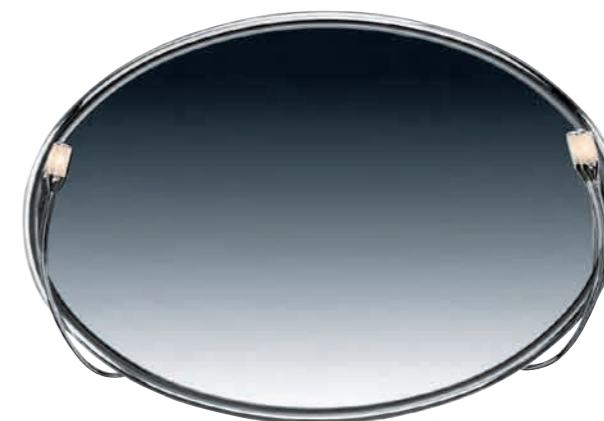

DISEGNI TECNICI
TECHNICAL DETAILS

K 6341

DAQVA
design Brunello Sighinolfi

K 6154

Specchio ellittico a filo lucido con bordo esterno satinato
Polished edge elliptical mirror with satin external border

Misura/Size
mm 700x35x1000

mm 1000x35x700