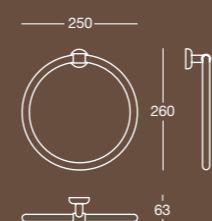

Finitura/Finish Cromo/Chrome
Misura/Size mm 400x114x1000

A 6811

A 6815

B 6811

A 6812

A 6816

B 6812

A 6813