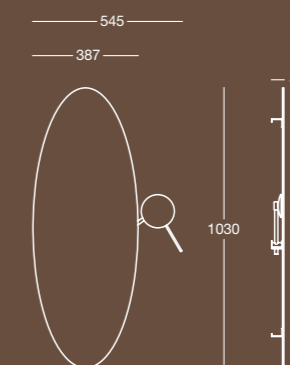

Misura/Size
mm 545x40x1030

Serie Oya p. 85

DISEGNI TECNICI
TECHNICAL DETAILS

K 8122

K 8121

K 8079 / HI_TV

Specchio a filo lucido montato su telaio in metallo con televisore LCD incorporato completo di telecomando
Polished edge mirror mounted on metal frame with built in TV LCD, complete with remote control