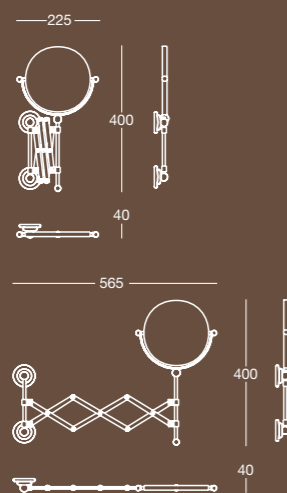

DISEGNI TECNICI
TECHNICAL DETAILS

K 6811