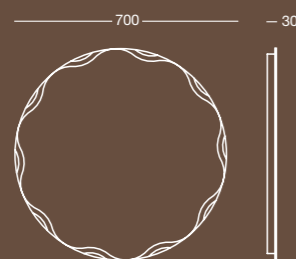

DISEGNI TECNICI
TECHNICAL DETAILS

K 6341