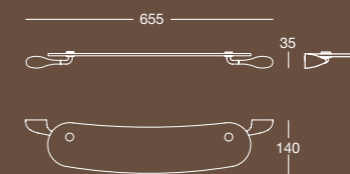

G 8221

A 8225

D 8221

H 8221

A 8121

Porta salviette
Towel rail

Finitura/Finish	Misura/Size
Cromo/Chrome	mm 364x50x52
Cromo/Chrome	mm 514x50x52
Cromo/Chrome	mm 664x50x52

A 8124