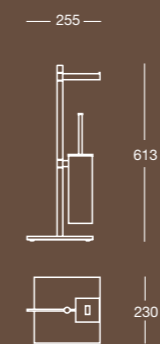

DISEGNI TECNICI
TECHNICAL DETAILS

P 8723