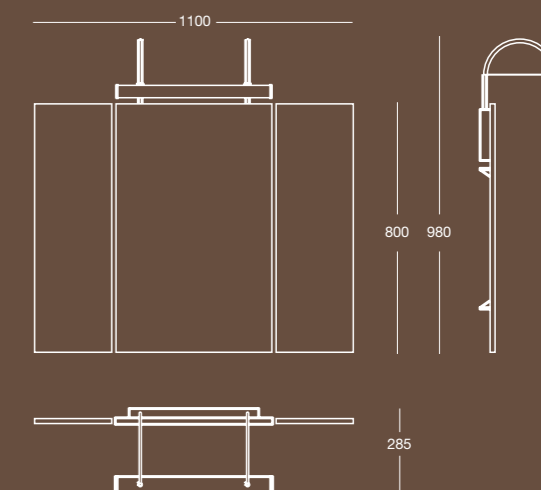

K 8045

Specchio con cornice in acciaio inox
Mirror with frame in stainless steel

Finitura/Finish Cromo/Chrome	Misura/Size mm 800x30x800
Cromo/Chrome	mm 1200x30x600

DISEGNI TECNICI
TECHNICAL DETAILS

K 8045

K 8034

Specchio tritico a filo lucido montato su telaio
in ottone cromato senza illuminazione
Polished edge triptych mirror mounted
on chrome plated brass frame without halogen light

Finitura/Finish Cromo/Chrome	Misura/Size mm 1100x43x800

K 8033

Specchio tritico a filo lucido montato su telaio
in ottone cromato con illuminazione alogena
Polished edge triptych mirror mounted
on chrome plated brass frame with halogen light

Finitura/Finish Cromo/Chrome	Misura/Size mm 1100x285x980

Alogena/Halogen
G4 - max20w - 230/12v - Q.ta/Q.ty2
GY 6,35 max 35w - 230/12v - Q.ta/Q.ty2
Lampadina inclusa/Bulb included

DISEGNI TECNICI
TECHNICAL DETAILS

K 8034

K 8033