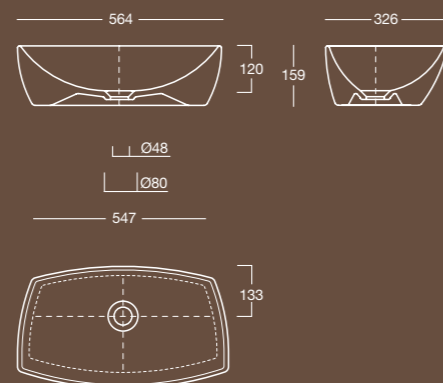

DISEGNI TECNICI
TECHNICAL DETAILS

L 8902