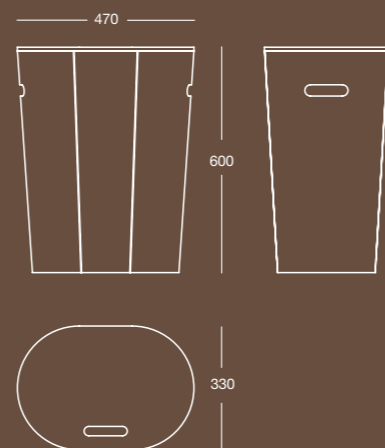

K 6811

Specchio ingranditore a parete in acciaio ed ottone
Wall mounted magnifying mirror in steel and brass

Finitura/Finish Cromo/Chrome   Misura/Size mm 565x40x400

Serie Ognigiorno p. 114

NEST

design Ambrogio Rossari

E 8331

Cesto biancheria in ecopelle
Laundry basket in leatherette

Finitura/Finish Pelle Naturale Chiara/ Light Natural Leather   Misura/Size mm 470x330x600

Testa di moro/ Dark Brown

Nero/Black

Arancione/Orange

VARIANTI / VARIATIONS

Pelle Naturale Chiara/ Light Natural Leather

Testa di moro/ Dark Brown

Nero/ Black

Arancione/ Orange

E 6840

Contentitore porta rotolo in acciaio inox
Container for toilet roll holder in stainless steel

Finitura/Finish Inox lucido/ Polished stainless steel   Misura/Size mm 295x120x310

E 6830

Sgabello con seduta in legno verniciato bianco
Stool with seat in white lacquered wood

Finitura/Finish Cromo/Chrome   Misura/Size mm 300x445

Serie Ognigiorno p. 112

DISEGNI TECNICI
TECHNICAL DETAILS

K 6811

E 8331

DISEGNI TECNICI
TECHNICAL DETAILS

E 6840

E 6830