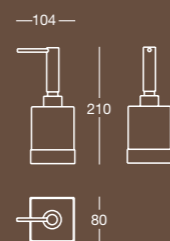

STRICT
design Michel Boucquillon

Serie di accessori in ottone cromato ed elementi in ceramica
Series of accessories in chrome plated brass and elements in ceramics

B 6522

Porta sapone
Soap holder

Finitura/Finish
Cromo e Bianco/
Chrome and White

Misura/Size
mm 162x83x51

Cromo e Arancione/
Chrome and Orange

Cromo e Nero Opaco/
Chrome and Mat Black

VARIANTI / VARIATIONS

Cromo e Bianco/
Chrome and White

Cromo e Arancione/
Chrome and Orange

Cromo e Nero Opaco/
Chrome and Mat Black

Serie Strict p. 70

B 6524

Porta sapone liquido
Liquid soap dispenser

Finitura/Finish
Cromo e Bianco/
Chrome and White

Misura/Size
mm 104x80x210

Cromo e Arancione/
Chrome and Orange

Cromo e Nero Opaco/
Chrome and Mat Black

C 6522

Porta bicchiere
Tumbler holder

Finitura/Finish
Cromo e Bianco/
Chrome and White

Misura/Size
mm 80x80x103

Cromo e Arancione/
Chrome and Orange

Cromo e Nero Opaco/
Chrome and Mat Black

MEDEA
design Valli Workshop/Catherine Hamon

Serie di accessori in ottone ed elementi in cristallo acidato
Series of accessories in brass and elements in satin crystal

B 6042

Porta sapone
Soap holder

Finitura/Finish
Cromo/Chrome

Misura/Size
mm 130x45

Cromo-Orozcchino
Chrome-Gold plated

Orozcchino/Gold plated

Anticato/Antique

Serie Medea p. 102, 103

B 6043 design Catherine Hamon

Porta sapone liquido
Liquid soap dispenser

Finitura/Finish
Cromo/Chrome

Misura/Size
mm 84x63x162

C 6042

Porta bicchiere
Tumbler holder

Finitura/Finish
Cromo/Chrome

Misura/Size
mm 100x107

Cromo-Orozcchino
Chrome-Gold plated

Orozcchino/Gold plated

Anticato/Antique

DISEGNI TECNICI
TECHNICAL DETAILS

B 6522

B 6524

C 6522

DISEGNI TECNICI
TECHNICAL DETAILS

B 6042

B 6043

C 6042