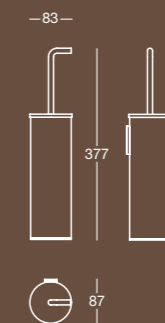

F 6352

H 6353

G 6351 DX / G 6351 SX

H 6354

A 6121

Porta salviette
Towel rail

Finitura/Finish	Misura/Size
Cromo/Chrome	mm 345x80x45
Cromo/Chrome	mm 495x80x45
Cromo/Chrome	mm 645x80x45

A 6124

Porta salviette snodato doppio
Swivel double towel rail

Finitura/Finish	Misura/Size
Cromo/Chrome	mm 385x80x156

A 6125

Porta salviette ad anello
Towel ring

Finitura/Finish	Misura/Size
Cromo/Chrome	mm 210x80x265