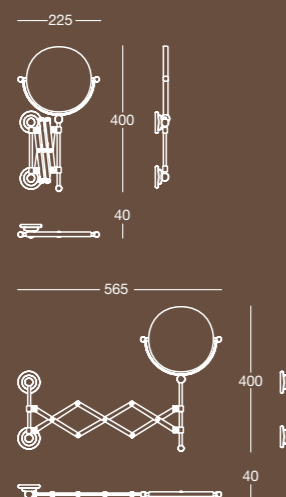

DISEGNI TECNICI
TECHNICAL DETAILS

K 6811