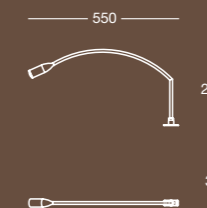

K 5021 Narciso Quattro

Composto da due specchi rotondi di differenti diametri incernierati allo specchio quadrato, a sua volta fissato a parete ed uno specchio ingranditore imperniato allo specchio rotondo di destra
Consisting of two round mirror of different diametres hinged to the wall fixed square mirror with pivoted magnifying mirror attached to the right-hand round mirror

Misura chiuso/Closed size
mm 650x500x600

Misura aperto/Open size
mm 1600x500x600

K 6178

Lampada a luce diffusa con diffusore in vetro pirex acidato.
Predisposta per il fissaggio allo specchio K 5021 con una base che ne permette la rotazione di 90°
Diffused lighting lamp with pirex frosted glass diffuser.
It is suitable for fixing on the K 5021 mirror and having a base enabling a 90° rotation

Misura/Size
mm 410x65x180

Alogena/Halogen
GY 6,35 - max 35w - 230/12v
Q.ty/Q.ty 1
Lampadina inclusa/Bulb included

Certificata/Certified

NB. La foto riportata include uno specchio K5021 da ordinare separatamente
NB. This picture includes one mirror K5021 to be ordered separately

K 5022 Narciso Due

K 6179

K 5021 Narciso Quattro

K 6178