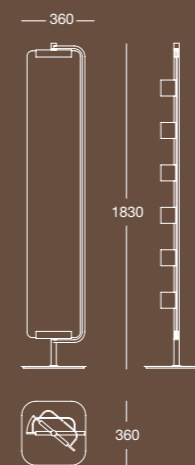

DISEGNI TECNICI
TECHNICAL DETAILS

K 8013