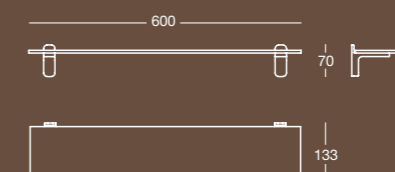

K 8331

Specchio rotondo a filo lucido
Polished edge round mirror

Finitura/Finish Pelle Naturale Nera/
Black Natural Leather

Misura/Size mm 300x26x393

Cromo/Pelle Naturale Chiara/
Chrome/Light Natural Leather

K 8332

Specchio rettangolare con angoli arrotondati a filo lucido
Polished edge rectangular mirror with rounded corners

Finitura/Finish Cromo/Pelle Naturale Nera/
Chrome/Black Natural Leather

Misura/Size mm 300x26x443

Cromo/Pelle Naturale Chiara/
Chrome/Light Natural Leather

A 8331

D 8331

G 8331

A 8332

F 8331

G 8333

B 8331

F 8332

H 8331

K 8331

C 8331

F 8333

H 8332

K 8332