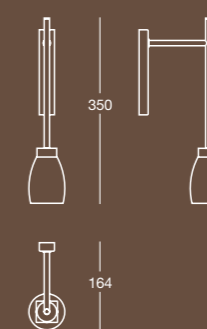

DISEGNI TECNICI
TECHNICAL DETAILS

K 6471/P

-68-