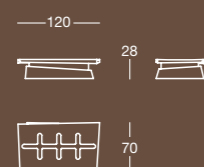

DISEGNI TECNICI
TECHNICAL DETAILS

L 8201