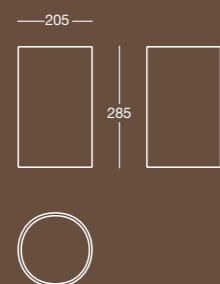

Finitura/Finish	Misura/Size
Inox lucido	mm 205x285x275
Polished stainless steel	

Serie Ognigiorno p. 112

**DISEGNI TECNICI
TECHNICAL DETAILS**

E 6821

E 6820

E 6814

Maniglione lineare in ottone per vasca/doccia
Straight grab handle in brass for bath/shower