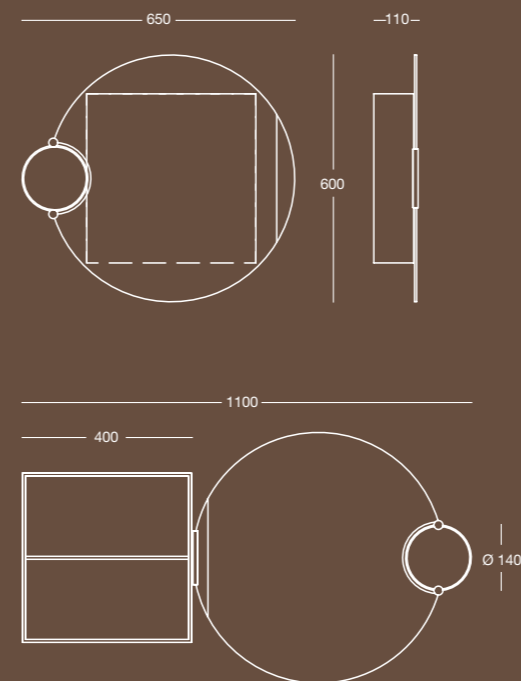

K 5022 Narciso Due