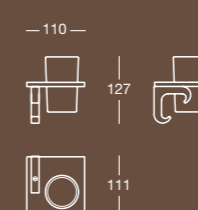

K 8421

Specchio rettangolare a filo lucido
Polished edge rectangular mirror

Finitura/Finish Cromo/Chrome   Misura/Size mm 800x75x535

K 8422

Specchio quadrato a filo lucido
Polished edge square mirror

Finitura/Finish Cromo/Chrome   Misura/Size mm 500x75x615

A 8421

B 8423

F 8421

K 8421

A 8424

C 8421

G 8421

K 8422

A 8425

C 8422

H 8421

B 8421/ B 8422

D 8421