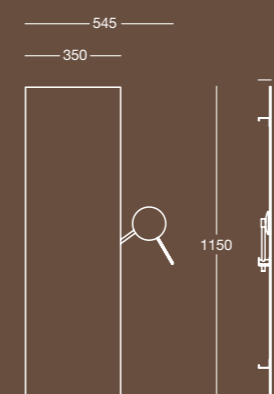

Misura/Size
mm 545x40x1030

Serie Oya p. 85

DISEGNI TECNICI
TECHNICAL DETAILS

K 8122

K 8121

K 8079 / HI_TV

Specchio a filo lucido montato su telaio in metallo con televisore LCD incorporato completo di telecomando
Polished edge mirror mounted on metal frame with built in TV LCD, complete with remote control