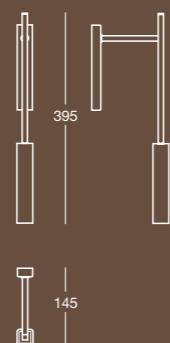

DISEGNI TECNICI
TECHNICAL DETAILS

K 6474/P

— 30 —