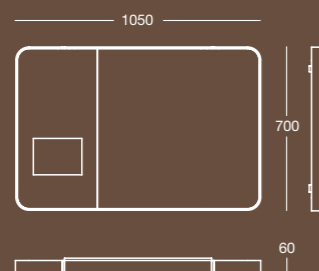

Finitura/Finish
Nero lucido/Bright Black

Bianco lucido/Bright White

Cromo/Chrome

Misura/Size
mm 1050x60x700

DISEGNI TECNICI
TECHNICAL DETAILS

K 8079

K 8078

K 8077