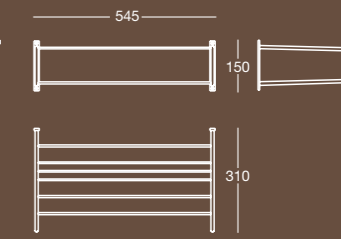

Finitura/Finish Cromo/Chrome Misura/Size mm 545x310x150

**DISEGNI TECNICI
TECHNICAL DETAILS**

A 8126

A 6819

A 6818

PIANTANE/FREE STANDING POLES

PIANTANE/FREE STANDING POLES
ZAC 192 CUT 194 SOFT 196 KATANA 198 MEDEA 199