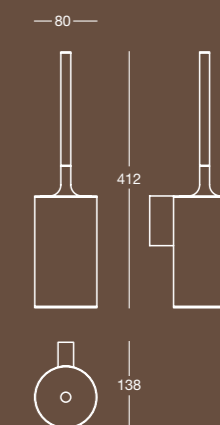

C 6221

H 6221