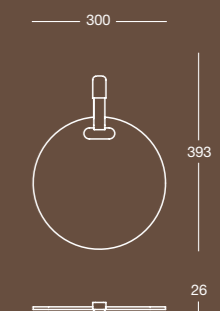

K 8331

Specchio rotondo a filo lucido
Polished edge round mirror

Finitura/Finish Pelle Naturale Nera/
Black Natural Leather

Misura/Size mm 300x26x393

Cromo/Pelle Naturale Chiara/
Chrome/Light Natural Leather

K 8332

Specchio rettangolare con angoli arrotondati a filo lucido
Polished edge rectangular mirror with rounded corners

Finitura/Finish Cromo/Pelle Naturale Nera/
Chrome/Black Natural Leather

Misura/Size mm 300x26x443

Cromo/Pelle Naturale Chiara/
Chrome/Light Natural Leather

A 8331

D 8331

G 8331

A 8332

F 8331

G 8333

B 8331

F 8332

H 8331

K 8331

C 8331

F 8333

H 8332

K 8332