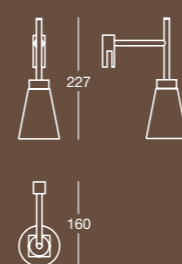

K 6472/S

-77-