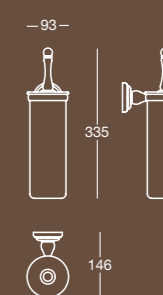

G 6043 DX / G 6043 SX

Porta rotolo
Toilet roll holder

Finitura/Finish
Cromo/Chrome

Misura/Size
mm 210x93x65

Cromo-Orozecchino/
Chrome-Gold plated

Orozecchino/Gold plated

Anticato/Antique

H 6042

Porta scopino a terra
Free standing toilet brush holder

Finitura/Finish
Cromo/Chrome

Misura/Size
mm 93x335

Cromo-Orozecchino
Chrome-Gold plated

Orozecchino/Gold plated

Anticato/Antique

H 6043

Porta scopino a parete
Wall mounted toilet brush holder

Finitura/Finish
Cromo/Chrome

Misura/Size
mm 93x146x335

Cromo-Orozecchino
Chrome-Gold plated

Orozecchino/Gold plated

Anticato/Antique

K 6041

Specchio molato a filo lucido
con doppia illuminazione alogena
Polished edge bevelled mirror with double halogen light

Finitura lampada/
Light finish
Cromo/Chrome

Misura specchio/
Mirror size
mm 700x155x900

Alogena/Halogen
G4 - max 20w - 230/12v
Q.ty/Q.ty 2
Lampadina inclusa/Bulb included

A 6041

B 6042

D 6041

A 6044

B 6043

F 6041

H 6042

A 6045

C 6041 DX / C 6041 SX

G 6042

H 6043

B 6041 DX / B 6041 SX

C 6042

G 6043 DX / G 6043 SX

K 6041