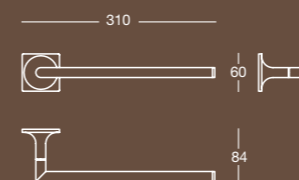

K 6221

Lampada con attacco a parete e braccio fisso
Wall mounted light, fixed arm

Finitura/Finish Cromo/Chrome	Misura/Size mm 120x151x176

Incandescenza/Incandescent
E14 25x85 mm - max 60w - 220v
Q.ta/Q.ty1
Lampadina inclusa/Bulb included

Certificata/Certified

A 6221

B 6223

G 6221 DX / G 6221 SX

A 6222

C 6221

H 6221

A 6224

D 6221

B 6221

F 6221

K 6221