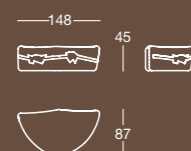

DISEGNI TECNICI
TECHNICAL DETAILS

L 8021