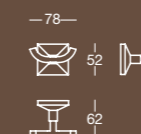

D 8741

Mensola
Shelf

Finitura/Finish Cromo/Chrome
Misura/Size mm 600x135x52

F 8741

Porta abito
Robe hook

Finitura/Finish Cromo/Chrome
Misura/Size mm 78x62x52

G 8741 DX / G 8741 SX

Porta rotolo
Toilet roll holder

Finitura/Finish Cromo/Chrome
Misura/Size mm 206x77x56

H 8741

Porta scopino a terra
Free standing toilet brush holder

Finitura/Finish Cromo/Chrome
Misura/Size mm 84x84x397

H 8742

Porta scopino a parete
Wall mounted toilet brush holder

Finitura/Finish Cromo/Chrome
Misura/Size mm 84x90x397

A 8741

C 8742

H 8741

A 8742

D 8741

H 8742

B 8741

F 8741

C 8741

G 8741 SX/ G 8741 DX