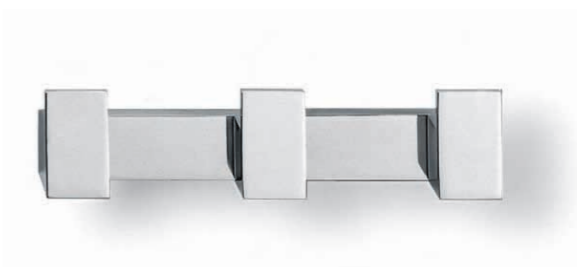

Finitura/Finish
Cromo/Chrome

Misura/Size
mm 100x40x35

F 6522

Porta abito a tre posizioni
Triple robe hook

Finitura/Finish
Cromo/Chrome

Misura/Size
mm 175x40x35

G 6521

Porta rotolo
Toilet roll holder