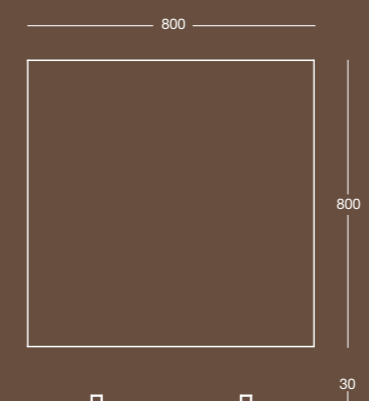

DISEGNI TECNICI
TECHNICAL DETAILS

K 8056