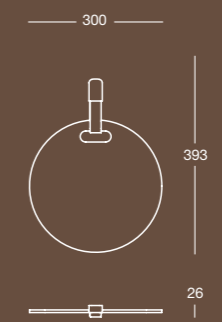

K 8422

Specchio quadrato a filo lucido
Polished edge square mirror

Finitura/Finish	Misura/Size
Cromo/Chrome	mm 500x75x615

Serie Ponctuation p. 66

K 8421

Specchio rettangolare a filo lucido
Polished edge rectangular mirror

Finitura/Finish	Misura/Size
Cromo/Chrome	mm 800x75x535

Serie Ponctuation p. 66

DISEGNI TECNICI
TECHNICAL DETAILS

BELT

design Ludovica+Roberto Palomba

K 8332

Specchio rettangolare con angoli arrotondati a filo lucido
Polished edge rectangular mirror with rounded corners

Finitura/Finish	Misura/Size
Cromo/Pelle Naturale Nera Chrome/Black Natural Leather	mm 300x26x443

Cromo/Pelle Naturale Chiara
Chrome/Light Natural Leather

Serie Belt p. 16

K 8331

Specchio rotondo a filo lucido
Polished edge round mirror

Finitura/Finish	Misura/Size
Pelle Naturale Nera/ Black Natural Leather	mm 300x26x393

Cromo/Pelle Naturale Chiara
Chrome/Light Natural Leather

Serie Belt p. 16

DISEGNI TECNICI
TECHNICAL DETAILS

K 8331

VARIANTI / VARIATIONS

Cromo/Pelle Naturale Nera
Chrome/Black Natural Leather

Cromo/Pelle Naturale Chiara
Chrome/Light Natural Leather