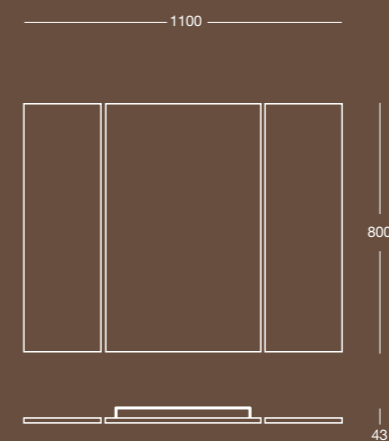

DISEGNI TECNICI
TECHNICAL DETAILS

K 8034