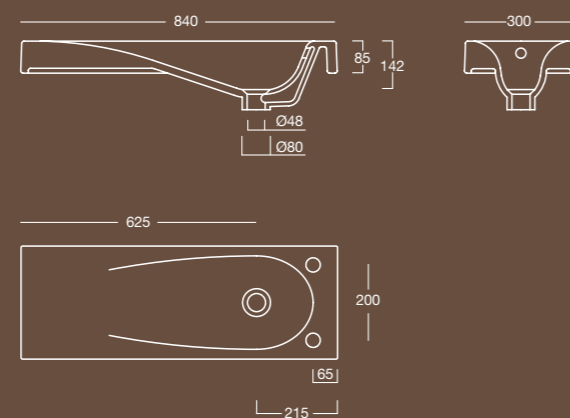

Colore/Colour
Bianco/White

Misura/Size
mm 840x300x85

DISEGNI TECNICI
TECHNICAL DETAILS

L 8906

L 8903

Lavabo da incasso di forma rettangolare in vitreous china
Part concealed rectangular washbasin in vitreous china
Peso/Weight Kg 11