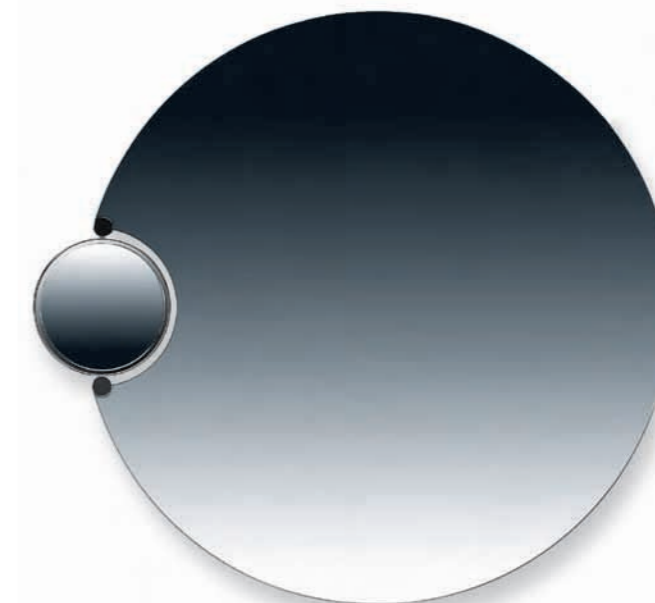

Misura chiuso/Closed size mm 650x110x600	Misura aperto/Open size mm 1100x110x600
---	--

K 6179

Lampada a luce diffusa con lampadina alogena
e diffusore in vetro pirex acidato.
Predisposta per il fissaggio allo specchio K 5022
con una base che ne permette la rotazione di 90°
Diffused lighting lamp with halogen bulb and pirex frosted
glass diffuser. It is suitable for fixing on the K 5022 mirror
and having a base enabling a 90° rotation