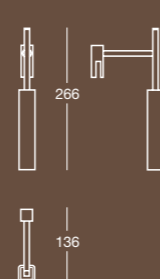

K 6474/S

— 30 —