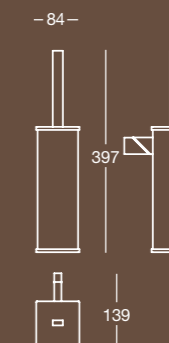

F 8821

H 8821