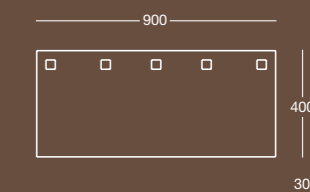

G 6521

Porta rotolo
Toilet roll holder

Finitura/Finish
Cromo/Chrome

Misura/Size
mm 140x103x25

G 6522

Porta rotolo coperto
Covered toilet roll holder

Finitura/Finish
Cromo/Chrome

Misura/Size
mm 140x103x25

H 6521

Porta scopino a terra
Free standing toilet brush holder

Finitura/Finish
Cromo e Bianco/
Chrome and White

Misura/Size
mm 102x102x450

Cromo e Arancione/
Chrome and Orange

Cromo e Nero Opaco/
Chrome and Mat Black

K 6521

Specchio rettangolare a filo lucido
con cinque decori acidati
Rectangular mirror with polished edge
with five satin-like decors

Misura/Size
mm 900x30x400

A 6521

B 6523/B 6524

F 6521

H 6521

A 6522

C 6521/ C 6522

F 6522

A 6523

D 6521

G 6521

K 6521

B 6521/ B 6522

E 6521

G 6522