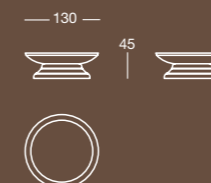

G 6043 DX / G 6043 SX

Porta rotolo
Toilet roll holder

Finitura/Finish
Cromo/Chrome

Misura/Size
mm 210x93x65

Cromo-Orozecchino/
Chrome-Gold plated

Orozecchino/Gold plated

Anticato/Antique

H 6042

Porta scopino a terra
Free standing toilet brush holder

Finitura/Finish
Cromo/Chrome

Misura/Size
mm 93x335

Cromo-Orozecchino
Chrome-Gold plated

Orozecchino/Gold plated

Anticato/Antique

H 6043

Porta scopino a parete
Wall mounted toilet brush holder

Finitura/Finish
Cromo/Chrome

Misura/Size
mm 93x146x335

Cromo-Orozecchino
Chrome-Gold plated

Orozecchino/Gold plated

Anticato/Antique

K 6041

Specchio molato a filo lucido
con doppia illuminazione alogena
Polished edge bevelled mirror with double halogen light

Finitura lampada/
Light finish
Cromo/Chrome

Misura specchio/
Mirror size
mm 700x155x900

Alogena/Halogen
G4 - max 20w - 230/12v
Q.ty/Q.ty 2
Lampadina inclusa/Bulb included

A 6041

B 6042

D 6041

A 6044

B 6043

F 6041

H 6042

A 6045

C 6041 DX / C 6041 SX

G 6042

H 6043

B 6041 DX / B 6041 SX

C 6042

G 6043 DX / G 6043 SX

K 6041