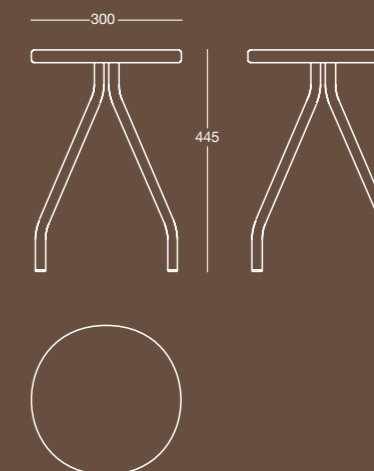

K 6811

Specchio ingranditore a parete in acciaio ed ottone
Wall mounted magnifying mirror in steel and brass

Finitura/Finish Cromo/Chrome   Misura/Size mm 565x40x400

Serie Ognigiorno p. 114

NEST

design Ambrogio Rossari

E 8331

Cesto biancheria in ecopelle
Laundry basket in leatherette

Finitura/Finish Pelle Naturale Chiara/ Light Natural Leather   Misura/Size mm 470x330x600

Testa di moro/ Dark Brown

Nero/Black

Arancione/Orange

VARIANTI / VARIATIONS

Pelle Naturale Chiara/ Light Natural Leather

Testa di moro/ Dark Brown

Nero/ Black

Arancione/ Orange

E 6840

Contentitore porta rotolo in acciaio inox
Container for toilet roll holder in stainless steel

Finitura/Finish Inox lucido/ Polished stainless steel   Misura/Size mm 295x120x310

E 6830

Sgabello con seduta in legno verniciato bianco
Stool with seat in white lacquered wood

Finitura/Finish Cromo/Chrome   Misura/Size mm 300x445

Serie Ognigiorno p. 112

DISEGNI TECNICI
TECHNICAL DETAILS

K 6811

E 8331

DISEGNI TECNICI
TECHNICAL DETAILS

E 6840

E 6830