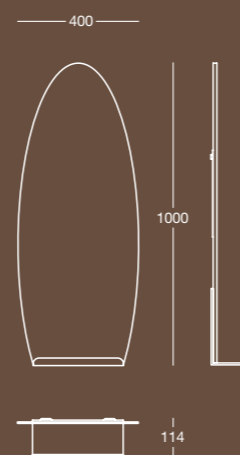

K 6811

Specchio ingranditore a parete
Wall mounted magnifying mirror

Finitura/Finish Cromo/Chrome   Misura/Size mm 565x40x400

Serie Ognigiorno p. 114

K 6812

Specchio ellittico verticale a filo lucido
completo di mensola in acciaio inox
Vertical elliptical mirror with polished edge complete
with shelf in stainless steel

Finitura/Finish Cromo/Chrome   Misura/Size mm 400x114x1000

Serie Ognigiorno p. 114

DISEGNI TECNICI
TECHNICAL DETAILS

K 6811

K 6812

K 6521

Specchio rettangolare a filo lucido
con cinque decori acidati
Polished edge rectangular mirror
with five satin-like decors

Misura/Size mm 900x30x400

Serie Strict p. 72

DISEGNI TECNICI
TECHNICAL DETAILS

K 6521