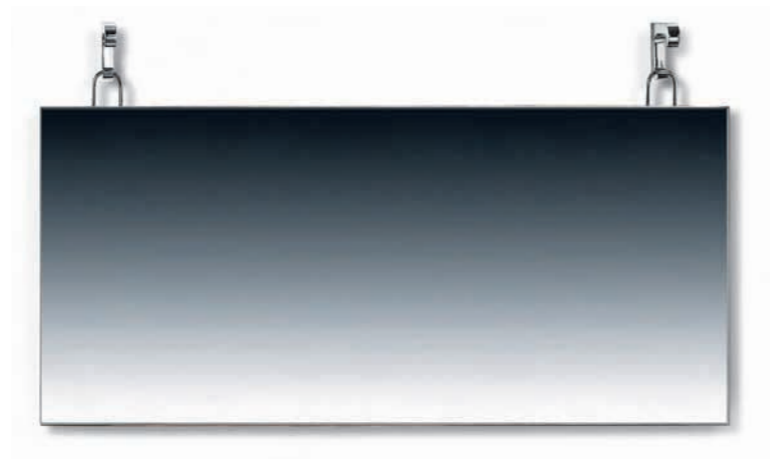

K 8421

Specchio rettangolare a filo lucido
Polished edge rectangular mirror

Finitura/Finish Cromo/Chrome   Misura/Size mm 800x75x535