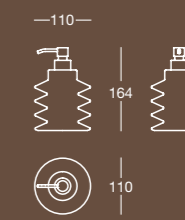

L 8021
Porta sapone
Soap holder

Finitura/Finish
Argento/Silver

Misura/Size
mm 148x87x45

Oro/Gold

VARIANTE/VARIATION

Oro/Gold

L 8022
Bicchiere
Glass

Finitura/Finish
Argento/Silver

Misura/Size
mm 89x65x101

Oro/Gold

L 8023
Porta sapone liquido
Liquid soap holder

Finitura/Finish
Argento/Silver

Misura/Size
mm 89x72x191

Oro/Gold

L 8031
Porta sapone, bianco
Soap holder, white

Finitura/Finish
Bianco/White

Misura/Size
mm 110x110x47

COMPOSIZIONE / COMPOSITION

L 8032
Bicchiere, bianco
Glass, white

Finitura/Finish
Bianco/White

Misura/Size
mm 110x110x100

L 8033
Porta sapone liquido, nero
Liquid soap holder, black

Finitura/Finish
Nero/Black

Misura/Size
mm 110x110x164

DISEGNI TECNICI
TECHNICAL DETAILS

L 8021

L 8022

L 8023

DISEGNI TECNICI
TECHNICAL DETAILS

L 8031

L 8032

L 8033