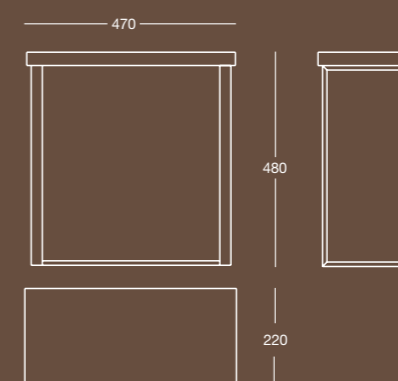

G 6521

K 6521

B 6521/ B 6522

E 6521