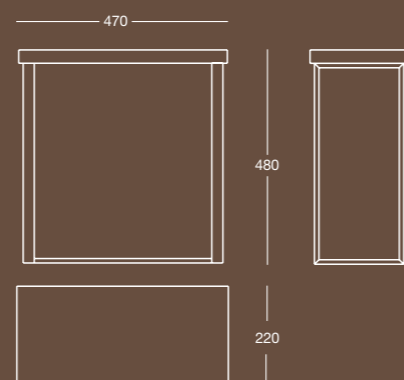

DISEGNI TECNICI
TECHNICAL DETAILS

E 6811

E 6521