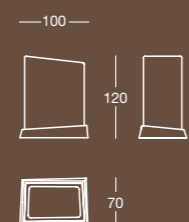

FENICE
design Ambrogio Rossari

Serie di accessori in ceramica bianca
con base nera
Series of accessories in white ceramics
with black base

L 8201
Porta sapone
Soap holder

Finitura/Finish
Bianco/White

Misura/Size
mm 120x70x28

L 8202
Porta bicchiere
Tumbler holder

Finitura/Finish
Bianco/White

Misura/Size
mm 100x70x120

L 8203
Porta sapone liquido
Liquid soap dispenser

Finitura/Finish
Bianco/White

Misura/Size
mm 135x70x189

DISEGNI TECNICI
TECHNICAL DETAILS

L 8201

L 8202

L 8203

WORN
design Michel Boucquillon

Serie di accessori in acciaio inox
ed elementi in ceramica bianca
Series of accessories in stainless steel
and elements in white ceramics

B 6322
Porta sapone
Soap holder

Finitura/Finish
Lucido/Polished

Misura/Size
mm 155x105x26

C 6322
Porta bicchiere
Tumbler holder

Finitura/Finish
Lucido/Polished

Misura/Size
mm 155x105x155

DISEGNI TECNICI
TECHNICAL DETAILS

B 6322

C 6322