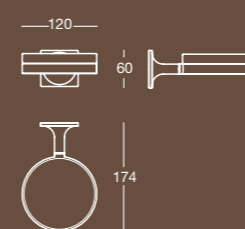

K 6221

Lampada con attacco a parete e braccio fisso
Wall mounted light, fixed arm

Finitura/Finish Cromo/Chrome	Misura/Size mm 120x151x176

Incandescenza/Incandescent
E14 25x85 mm - max 60w - 220v
Q.ta/Q.ty1
Lampadina inclusa/Bulb included

Certificata/Certified

A 6221

B 6223

G 6221 DX / G 6221 SX

A 6222

C 6221

H 6221

A 6224

D 6221

B 6221

F 6221

K 6221