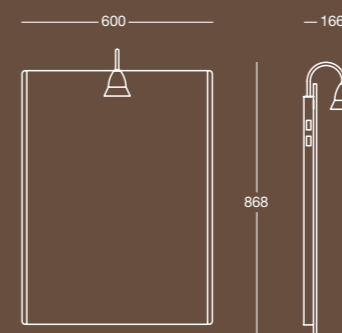

K 6177

DISEGNI TECNICI
TECHNICAL DETAILS

K 6122