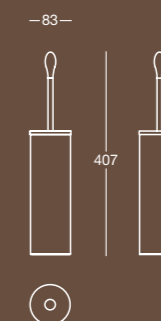

G 8221

A 8225

D 8221

H 8221

A 8121

Porta salviette
Towel rail

Finitura/Finish	Misura/Size
Cromo/Chrome	mm 364x50x52
Cromo/Chrome	mm 514x50x52
Cromo/Chrome	mm 664x50x52

A 8124