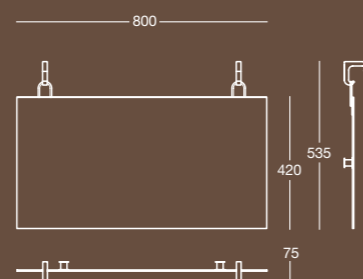

K 8422

Specchio quadrato a filo lucido
Polished edge square mirror

Finitura/Finish	Misura/Size
Cromo/Chrome	mm 500x75x615

Serie Ponctuation p. 66

K 8421

Specchio rettangolare a filo lucido
Polished edge rectangular mirror

Finitura/Finish	Misura/Size
Cromo/Chrome	mm 800x75x535

Serie Ponctuation p. 66

DISEGNI TECNICI
TECHNICAL DETAILS

K 8421

BELT

design Ludovica+Roberto Palomba

K 8332

Specchio rettangolare con angoli arrotondati a filo lucido
Polished edge rectangular mirror with rounded corners

Finitura/Finish	Misura/Size
Cromo/Pelle Naturale Nera Chrome/Black Natural Leather	mm 300x26x443

Cromo/Pelle Naturale Chiara
Chrome/Light Natural Leather

Serie Belt p. 16

K 8331

Specchio rotondo a filo lucido
Polished edge round mirror

Finitura/Finish	Misura/Size
Pelle Naturale Nera/ Black Natural Leather	mm 300x26x393

Cromo/Pelle Naturale Chiara
Chrome/Light Natural Leather

Serie Belt p. 16

DISEGNI TECNICI
TECHNICAL DETAILS

VARIANTI / VARIATIONS

Cromo/Pelle Naturale Nera
Chrome/Black Natural Leather

Cromo/Pelle Naturale Chiara
Chrome/Light Natural Leather