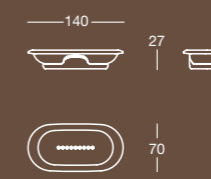

DISEGNI TECNICI
TECHNICAL DETAILS

L 8101