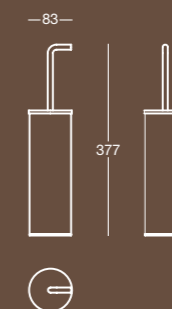

F 6352

H 6353

G 6351 DX / G 6351 SX

H 6354

A 6121

Porta salviette
Towel rail

Finitura/Finish	Misura/Size
Cromo/Chrome	mm 345x80x45
Cromo/Chrome	mm 495x80x45
Cromo/Chrome	mm 645x80x45

A 6124