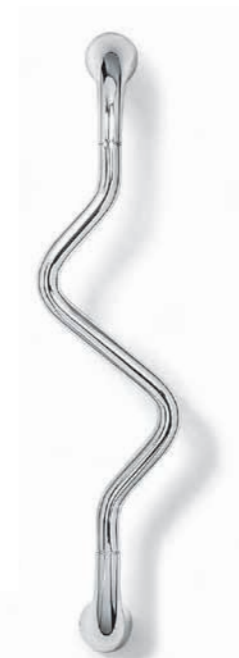

E 6126

Maniglione per vasca/doccia
Grab handle for bath/shower

Finitura/Finish Cromo/Chrome
Misura/Size mm 115x80x525