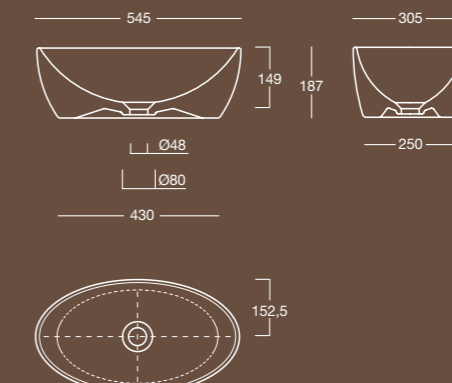

DISEGNI TECNICI
TECHNICAL DETAILS

L 8901