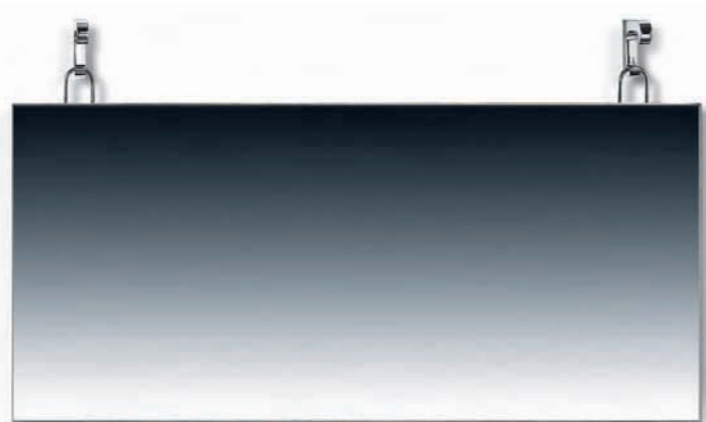

DISEGNI TECNICI
TECHNICAL DETAILS

BELT

design Ludovica+Roberto Palomba

K 8332

Specchio rettangolare con angoli arrotondati a filo lucido
Polished edge rectangular mirror with rounded corners

Finitura/Finish	Misura/Size
Cromo/Pelle Naturale Nera Chrome/Black Natural Leather	mm 300x26x443

Cromo/Pelle Naturale Chiara
Chrome/Light Natural Leather

Serie Belt p. 16