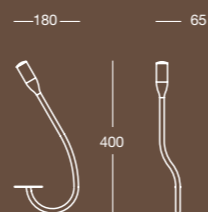

VARIANTI/VARIATIONS

K 6177

Lampada a luce diffusa con illuminazione alogena e diffusore in vetro pirex acidato. Predisposta per il montaggio sul telaio degli specchi, con possibilità di scelta tra le quattro posizioni previste
Lamp with halogen light and diffuser in pyrex glass. It is suitable to be fixed to the mirror frame, with possibility of choice among the four possible placing

Misura/Size
mm 180x65x410

Alogena/Halogen
GY 6,35 - max 35w - 230/12v
Q.ty/Q.ty 1
Lampadina inclusa/Bulb included
Certificata/Certified

POSIZIONI PREVISTE PER LA LAMPADA / LAMP'S POSITIONING

K 6122

Specchio molato rettangolare a filo lucido con illuminazione alogena
Polished edge rectangular bevelled mirror with halogen light

Finitura lampada/ Light finish Cromo/Chrome	Misura specchio/ Mirror size mm 600x166x868

Alogena/Halogen
GY 6,35max - 35w - 230/12v
Q.ty/Q.ty 1
Lampadina inclusa/Bulb included

Serie Soft p. 98

K 6121

Specchio molato rotondo a filo lucido con illuminazione alogena
Polished edge round bevelled mirror with halogen light

Finitura lampada/ Light finish Cromo/Chrome	Misura specchio/ Mirror size mm 800x166x868

Alogena/Halogen
GY 6,35 - max 35w - 230/12v
Q.ty/Q.ty 1
Lampadina inclusa/Bulb included

Serie Soft p. 98

DISEGNI TECNICI
TECHNICAL DETAILS

K 6154 / K 6153

K 6152 / K 6151

K 6177

DISEGNI TECNICI
TECHNICAL DETAILS

K 6122

K 6121