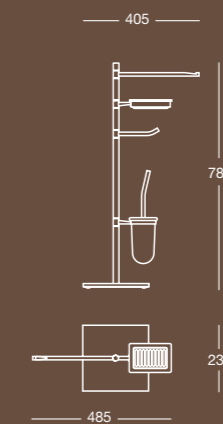

Finitura/Finish Cromo/Chrome Misura/Size mm 405x230x842

Serie Cut p. 44

DISEGNI TECNICI
TECHNICAL DETAILS

P 6169

P 6168

P 6167

A 6233

Piantana in ottone cromato con porta sapone in cristallo acidato, porta salviette mm 250, porta rotolo, porta scopino con contenitore in cristallo acidato snodati
Free standing pole in chrome plated brass with swivel soap holder in satin crystal, towel rail mm 250, toilet roll holder, toilet brush holder with container in satin crystal