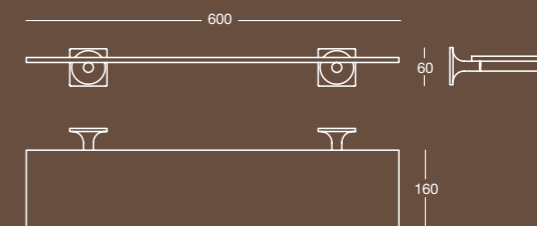

K 6221

Lampada con attacco a parete e braccio fisso
Wall mounted light, fixed arm

Finitura/Finish Cromo/Chrome	Misura/Size mm 120x151x176

Incandescenza/Incandescent
E14 25x85 mm - max 60w - 220v
Q.ta/Q.ty1
Lampadina inclusa/Bulb included

Certificata/Certified

A 6221

B 6223

G 6221 DX / G 6221 SX

A 6222

C 6221

H 6221

A 6224

D 6221

B 6221

F 6221

K 6221