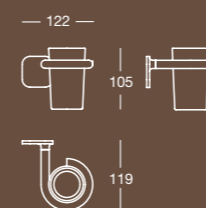

F 8931

Porta abito
Robe hook

Finitura/Finish Cromo/Chrome
Misura/Size mm 53x40x82

G 8931 DX / G 8931 SX

Porta rotolo
Toilet roll holder

Finitura/Finish Cromo/Chrome
Misura/Size mm 183x92x55

H 8931

Porta scopino a terra in ABS
Free standing toilet brush holder in ABS

Finitura/Finish Cromo/Chrome
Misura/Size mm 95x95x378

A 8931

F 8931

B 8931

G 8931 DX / G 8931 SX

C 8931

H 8931

D 8931