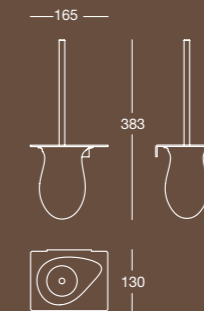

H 6321

F 6322

H 6322

A 6221

Porta salviette
Towel rail

Finitura/Finish Cromo/Chrome	Misura/Size mm 510x84x60
Cromo/Chrome	mm 660x84x60

A 6222

Porta salviette piccolo
Towel rail