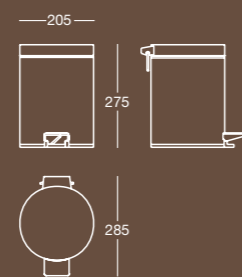

Finitura/Finish	Misura/Size
Inox lucido	mm 205x285x275
Polished stainless steel	

Serie Ognigiorno p. 112

**DISEGNI TECNICI
TECHNICAL DETAILS**

E 6821

E 6820

E 6814

Maniglione lineare in ottone per vasca/doccia
Straight grab handle in brass for bath/shower