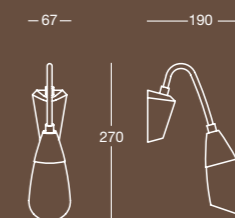

DISEGNI TECNICI
TECHNICAL DETAILS

K 6172/P