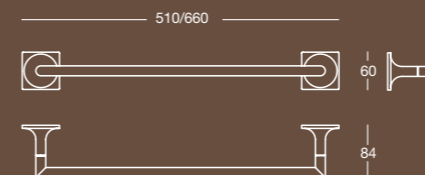

K 6221

Lampada con attacco a parete e braccio fisso
Wall mounted light, fixed arm

Finitura/Finish Cromo/Chrome	Misura/Size mm 120x151x176

Incandescenza/Incandescent
E14 25x85 mm - max 60w - 220v
Q.ta/Q.ty1
Lampadina inclusa/Bulb included

Certificata/Certified

A 6221

B 6223

G 6221 DX / G 6221 SX

A 6222

C 6221

H 6221

A 6224

D 6221

B 6221

F 6221

K 6221