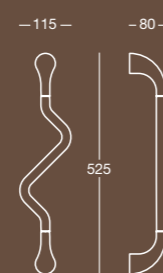

E 6125

Maniglione in ottone per vasca
Grab handle in brass for bath

Finitura/Finish Cromo/Chrome   Misura/Size mm 610x80x220

E 6127

Cestino porta spugna in ottone per maniglione vasca E6125
Sponge container in brass for use with bath grab handle E6125

Finitura/Finish Cromo/Chrome   Misura/Size mm 210x98x180

Serie Soft p. 97

E 6126

Maniglione in ottone per vasca/doccia
Grab handle in brass for bath/shower

Finitura/Finish Cromo/Chrome   Misura/Size mm 115x80x525

Serie Soft p. 97

E 6051 design Fabrizio Bianchetti

Angolare doccia doppio in ottone con gancio
Double corner shower in brass shelf with hook

Finitura/Finish Cromo/Chrome   Misura/Size mm 177x177x247

Serie Ognigiorno p. 110

E 4022

Cestino porta spugna in ottone
Sponge container in brass

Finitura/Finish Cromo/Chrome   Misura/Size mm 250x110x30

E 5121

Cestino porta spugna in ottone
Sponge container in brass

Finitura/Finish Cromo/Chrome   Misura/Size mm 266x132x87

Serie Ecco-Ecco p. 40

E 4021

Angolare doccia in ottone
Corner shower shelf in brass

Finitura/Finish Cromo/Chrome   Misura/Size mm 180x180x30

DISEGNI TECNICI
TECHNICAL DETAILS

E 6127

E 6126

E 6125

DISEGNI TECNICI
TECHNICAL DETAILS

E 6051

E 5121

E 4022

E 4021