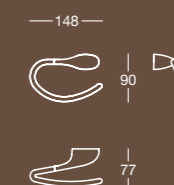

G 8221

A 8225

D 8221

H 8221

A 8121

Porta salviette
Towel rail

Finitura/Finish	Misura/Size
Cromo/Chrome	mm 364x50x52
Cromo/Chrome	mm 514x50x52
Cromo/Chrome	mm 664x50x52

A 8124