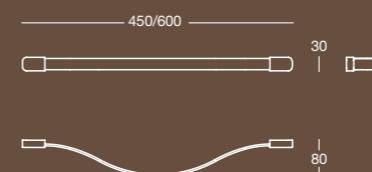

K 8331

Specchio rotondo a filo lucido
Polished edge round mirror

Finitura/Finish Pelle Naturale Nera/
Black Natural Leather

Misura/Size mm 300x26x393

Cromo/Pelle Naturale Chiara/
Chrome/Light Natural Leather

K 8332

Specchio rettangolare con angoli arrotondati a filo lucido
Polished edge rectangular mirror with rounded corners

Finitura/Finish Cromo/Pelle Naturale Nera/
Chrome/Black Natural Leather

Misura/Size mm 300x26x443

Cromo/Pelle Naturale Chiara/
Chrome/Light Natural Leather

A 8331

D 8331

G 8331

A 8332

F 8331

G 8333

B 8331

F 8332

H 8331

K 8331

C 8331

F 8333

H 8332

K 8332