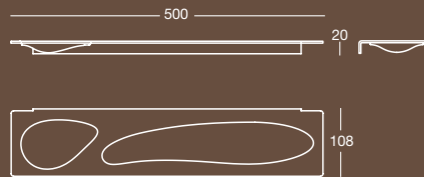

H 6322

Porta scopino a terra
Free standing toilet brush holder

Finitura/Finish Misura/Size
Lucido/Polished mm 165x127x390

A 6321

B 6321

A 6322

B 6322

A 6323