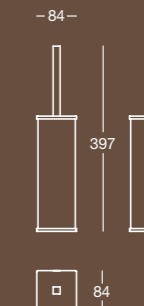

Finitura/Finish Cromo/Chrome
Misura/Size mm 84x84x397

H 8742

Porta scopino a parete
Wall mounted toilet brush holder

Finitura/Finish Cromo/Chrome
Misura/Size mm 84x90x397

A 8741

C 8742

H 8741

A 8742