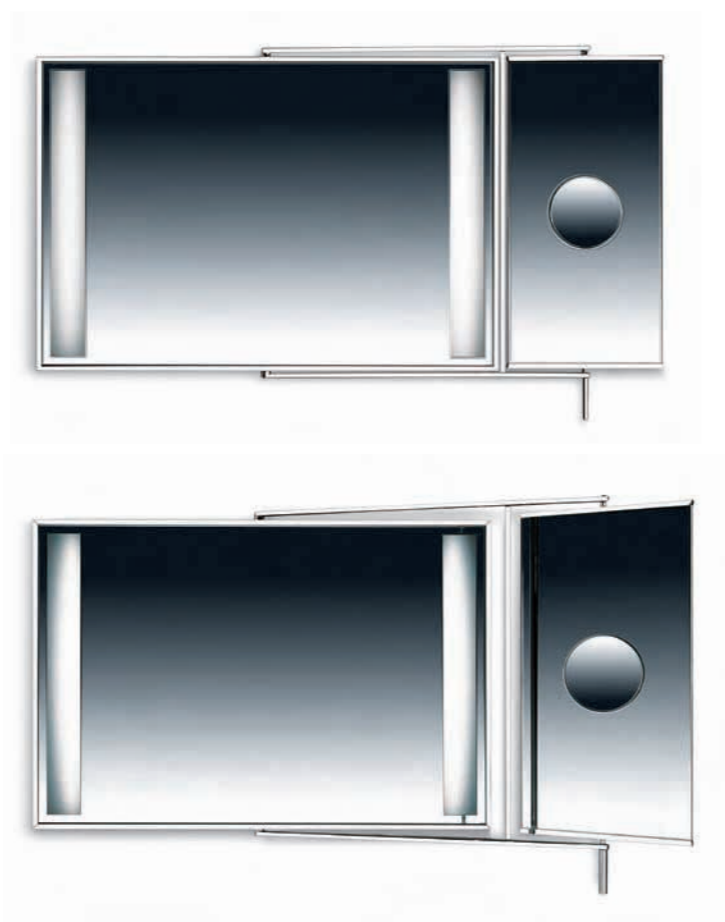

Alogena/Halogen
G4 - max20w - 230/12v - Q.ta/Q.ty2
GY 6,35 max 35w - 230/12v - Q.ta/Q.ty2
Lampadina inclusa/Bulb included

DISEGNI TECNICI
TECHNICAL DETAILS

K 8034

K 8033

K 8025

Composto da due specchi a filo lucido rettangolari di cui uno fisso a parete con doppia illuminazione laterale, il secondo basculante con incorporato uno specchio ingranditore
Consisting of two polished edge rectangular mirrors one of which wall fixed and with double lighting, the second one revolving with magnifying mirror attached

Finitura/Finish Cromo/Chrome Misura/Size mm 1200x45x710

Fluorescentlineare/Linearflorescent
G5 - 24W - 16X549mm
Q.ta/Q.ty2
Lampadina inclusa/Bulb included

DISEGNI TECNICI
TECHNICAL DETAILS

K 8025

K 8013

Specchio girevole a filo lucido con sei ripiani porta oggetti
Polished edge revolving mirror with six shelves