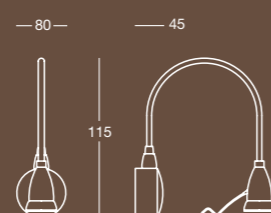

DISEGNI TECNICI
TECHNICAL DETAILS

K 6171/P