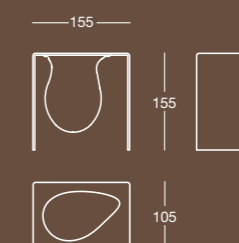

Finitura/Finish
Lucido/Polished

Misura/Size
mm 155x105x26

C 6322
Porta bicchiere
Tumbler holder

Finitura/Finish
Lucido/Polished

Misura/Size
mm 155x105x155

DISEGNI TECNICI
TECHNICAL DETAILS

B 6322

C 6322