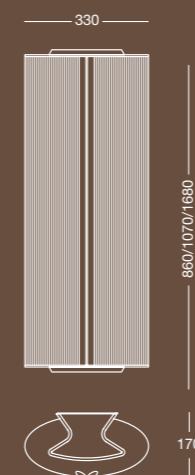

**DISEGNI TECNICI
TECHNICAL DETAILS**

L 6151