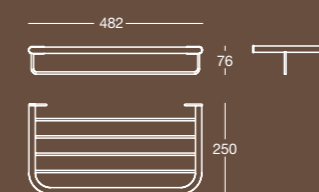

H 6811

Porta scopino a terra
Free standing toilet brush holder

Finitura/Finish Cromo/Chrome
Misura/Size mm 83x365

H 6813

Porta scopino a parete
Wall mounted toilet brush holder

Finitura/Finish Cromo/Chrome
Misura/Size mm 83x87x365

K 6811

Specchio ingranditore a parete
Wall mounted magnifying mirror

Finitura/Finish Cromo/Chrome
Misura/Size mm 565x40x400

K 6812

Specchio ellittico verticale a filo lucido completo di mensola in acciaio inox
Polished edge vertical elliptical mirror complete with shelf in stainless steel

Finitura/Finish Cromo/Chrome
Misura/Size mm 400x114x1000

A 6811

A 6815

B 6811

A 6812

A 6816

B 6812

A 6813

A 6819

B 6814

A 6814

B 6810

C 6811