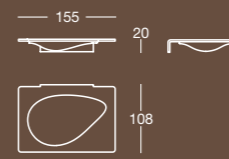

H 6322

Porta scopino a terra
Free standing toilet brush holder

Finitura/Finish Misura/Size
Lucido/Polished mm 165x127x390

A 6321

B 6321

A 6322

B 6322

A 6323