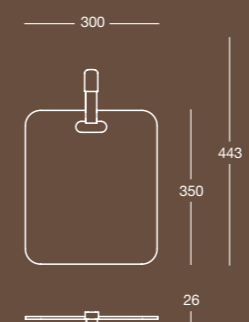

DISEGNI TECNICI
TECHNICAL DETAILS

K 8332