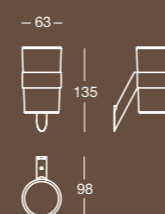

F 5121

C 5121