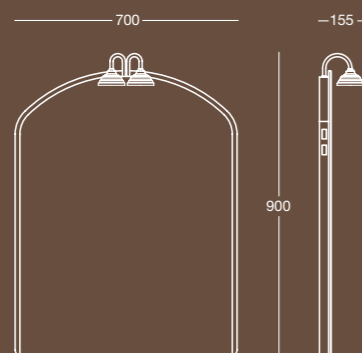

DISEGNI TECNICI TECHNICAL DETAILS

K 6041