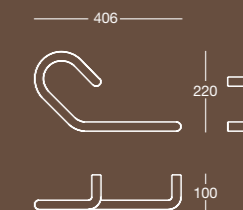

E 6821

Getta carte in acciaio inox, 7 litri
Wastepaper bin in stainless steel, 7 litres

Finitura/Finish	Misura/Size
Inox lucido	mm 205x285
Polished stainless steel	

Serie Ognigiorno p. 112

E 6820

Pattumiera a pedale in acciaio inox, 5 litri
Pedal bin in stainless steel, 5 litres

Finitura/Finish	Misura/Size
Inox lucido	mm 205x285x275
Polished stainless steel	

Serie Ognigiorno p. 112

**DISEGNI TECNICI
TECHNICAL DETAILS**

E 6814

Maniglione lineare in ottone per vasca/doccia
Straight grab handle in brass for bath/shower

Finitura/Finish	Misura/Size
Cromo/Chrome	mm 325x75x25

Serie Ognigiorno p. 111

E 6813

Maniglione sagomato in ottone per vasca/doccia
Curved grab handle in brass for bath/shower

Finitura/Finish	Misura/Size
Cromo/Chrome	mm 170x100x285

Serie Ognigiorno p. 111

E 6812

Maniglione in ottone per vasca
Grab handle in brass for bath

Finitura/Finish	Misura/Size
Cromo/Chrome	mm 406x100x220

Serie Ognigiorno p. 111

**DISEGNI TECNICI
TECHNICAL DETAILS**

E 6812