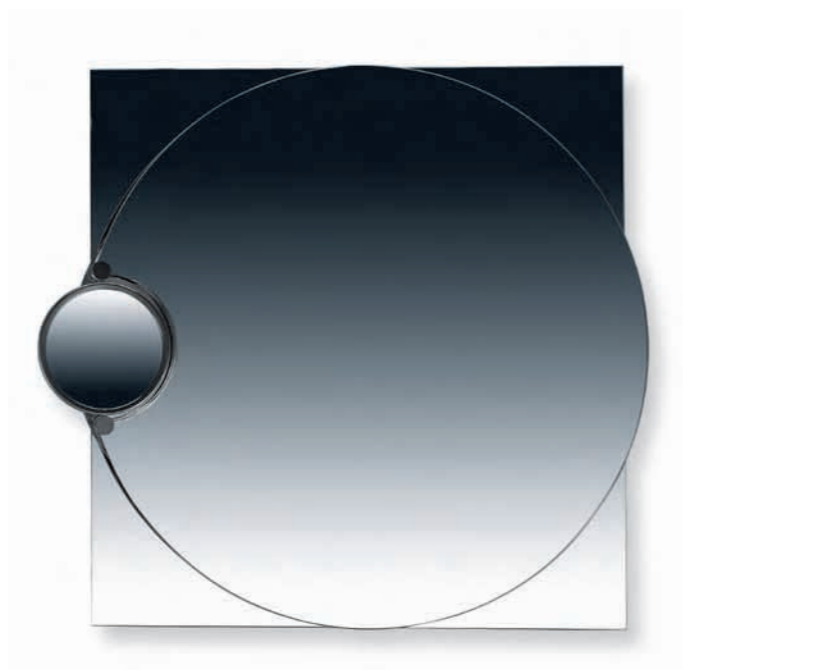

K 5021 Narciso Quattro

Composto da due specchi rotondi di differenti diametri incernierati allo specchio quadrato, a sua volta fissato a parete ed uno specchio ingranditore imperniato allo specchio rotondo di destra
Consisting of two round mirror of different diametres hinged to the wall fixed square mirror with pivoted magnifying mirror attached to the right-hand round mirror

Misura chiuso/Closed size
mm 650x500x600

Misura aperto/Open size
mm 1600x500x600