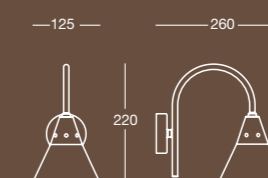

DISEGNI TECNICI
TECHNICAL DETAILS

K 6275/P