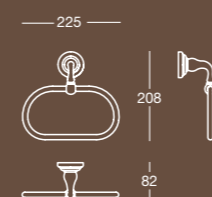

G 6043 DX / G 6043 SX

Porta rotolo
Toilet roll holder

Finitura/Finish
Cromo/Chrome

Misura/Size
mm 210x93x65

Cromo-Orozecchino/
Chrome-Gold plated

Orozecchino/Gold plated

Anticato/Antique

H 6042

Porta scopino a terra
Free standing toilet brush holder

Finitura/Finish
Cromo/Chrome

Misura/Size
mm 93x335

Cromo-Orozecchino
Chrome-Gold plated

Orozecchino/Gold plated

Anticato/Antique

H 6043

Porta scopino a parete
Wall mounted toilet brush holder

Finitura/Finish
Cromo/Chrome

Misura/Size
mm 93x146x335

Cromo-Orozecchino
Chrome-Gold plated

Orozecchino/Gold plated

Anticato/Antique

K 6041

Specchio molato a filo lucido
con doppia illuminazione alogena
Polished edge bevelled mirror with double halogen light

Finitura lampada/
Light finish
Cromo/Chrome

Misura specchio/
Mirror size
mm 700x155x900

Alogena/Halogen
G4 - max 20w - 230/12v
Q.ty/Q.ty 2
Lampadina inclusa/Bulb included

A 6041

B 6042

D 6041

A 6044

B 6043

F 6041

H 6042

A 6045

C 6041 DX / C 6041 SX

G 6042

H 6043

B 6041 DX / B 6041 SX

C 6042

G 6043 DX / G 6043 SX

K 6041