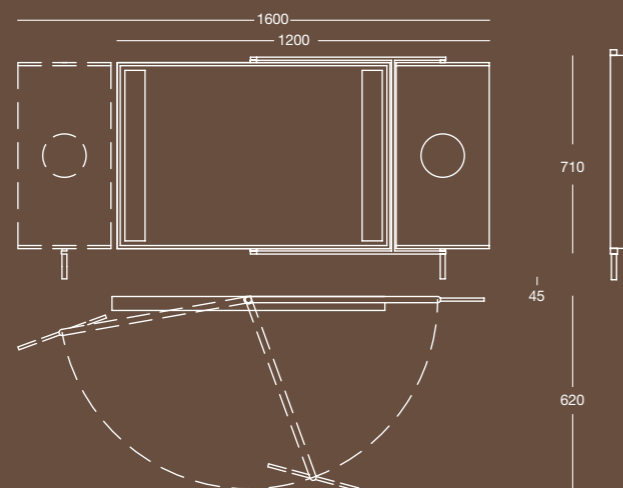

Finitura/Finish Cromo/Chrome Misura/Size mm 1200x45x710

Fluorescentlineare/Linearflorescent
G5 - 24W - 16X549mm
Q.ta/Q.ty2
Lampadina inclusa/Bulb included

DISEGNI TECNICI
TECHNICAL DETAILS

K 8025

K 8013

Specchio girevole a filo lucido con sei ripiani porta oggetti
Polished edge revolving mirror with six shelves