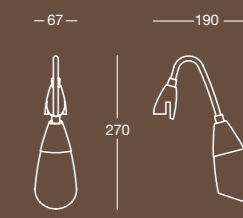

Lampade in ottone cromato e vetro acidato
Lights in chrome plated brass and satin glass
Certificate/Certified

K 6173/P

Lampada con attacco a parete e diffusore
in vetro soffiato
Wall mounted light with blown glass shade

Finitura/Finish Cromo/Chrome	Misura/Size mm 335x155x160

Alogena lineare/Linear halogen
R7s 78mm - max 100w - 230v
Q.ta/Q.ty1
Lampadina inclusa/Bulb included

K 6173/S

Lampada con attacco a specchio e diffusore
in vetro soffiato
Mirror mounted light with blown glass shade

Finitura/Finish Cromo/Chrome	Misura/Size mm 335x155x160

Alogena lineare/Linear halogen
R7s 78mm - max 100w - 230v
Q.ta/Q.ty1
Lampadina inclusa/Bulb included

DISEGNI TECNICI
TECHNICAL DETAILS

K 6173/P

K 6173/S

Lampade in ottone cromato e vetro acidato
Lights in chrome plated brass and satin glass
Certificate/Certified

K 6172/P

Lampada con attacco a parete e braccio fisso
con diffusore in vetro tagliato
Wall mounted light, fixed arm and shade in cut glass

Finitura/Finish Cromo/Chrome	Misura/Size mm 67x190x270

Incandescenza/Incandescent
E14 - max 60w - 230v
Q.ta/Q.ty1
Lampadina inclusa/Bulb included

K 6172/S

Lampada con attacco a specchio e braccio fisso
con diffusore in vetro tagliato
Mirror mounted light, fixed arm and shade in cut glass

Finitura/Finish Cromo/Chrome	Misura/Size mm 67x190x270

Incandescenza/Incandescent
E14 - max 60w - 230v
Q.ta/Q.ty1
Lampadina inclusa/Bulb included

DISEGNI TECNICI
TECHNICAL DETAILS

K 6172/P

K 6172/S