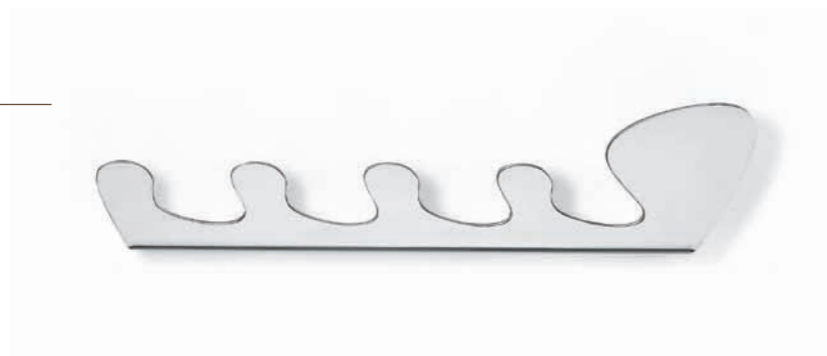

F 6322

Porta abito a cinque posizioni
Multiple robe hook

Finitura/Finish   Misura/Size
Lucido/Polished   mm 297x33x70