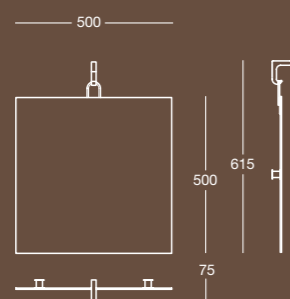

DISEGNI TECNICI
TECHNICAL DETAILS

K 8422