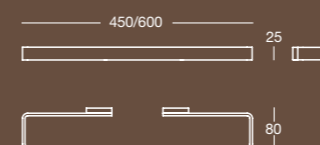

F 8531

Porta abito
Robe hook

Finitura/Finish Cromo/Chrome
Misura/Size mm 25x63x125

G 8531 DX / G 8531 SX

Porta rotolo
Toilet roll holder

Finitura/Finish Cromo/Chrome
Misura/Size mm 140x85x25

G 8532

Porta rotolo doppio
Double toilet roll holder

Finitura/Finish Cromo/Chrome
Misura/Size mm 340x85x25

H 8531

Porta scopino a terra
Free standing toilet brush holder

Finitura/Finish Cromo/Chrome
Misura/Size mm 90x90x438

A 8531

F 8531

H 8531

A 8532 30

G 8531 DX / G 8531 SX

B 8531

G 8532

C 8531