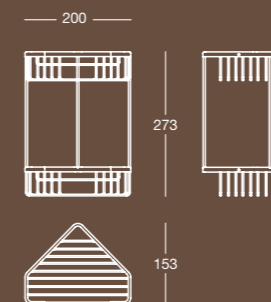

DISEGNI TECNICI
TECHNICAL DETAILS

E 6412