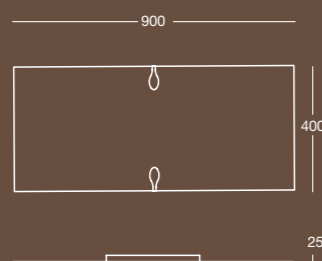

K 8221

Specchio rettangolare a filo lucido con due decori acidati
Polished edge rectangular mirror with two satin-like decors

Misura/Size
mm 900x25x400

Serie Roy p. 78

DISEGNI TECNICI
TECHNICAL DETAILS

K 8221