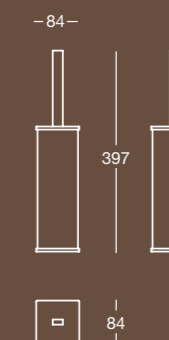

H 8822

C 8821

A 8531

Porta salviette
Towel rail

Finitura/Finish Cromo/Chrome	Misura/Size mm 450x80x25
---------------------------------	-----------------------------

Cromo/Chrome	mm 600x80x25
--------------	--------------