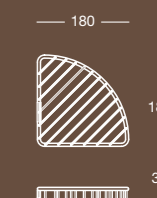

E 6125

Maniglione in ottone per vasca
Grab handle in brass for bath

Finitura/Finish Cromo/Chrome   Misura/Size mm 610x80x220

E 6127

Cestino porta spugna in ottone per maniglione vasca E6125
Sponge container in brass for use with bath grab handle E6125

Finitura/Finish Cromo/Chrome   Misura/Size mm 210x98x180

Serie Soft p. 97

E 6126

Maniglione in ottone per vasca/doccia
Grab handle in brass for bath/shower

Finitura/Finish Cromo/Chrome   Misura/Size mm 115x80x525

Serie Soft p. 97

E 6051 design Fabrizio Bianchetti

Angolare doccia doppio in ottone con gancio
Double corner shower in brass shelf with hook

Finitura/Finish Cromo/Chrome   Misura/Size mm 177x177x247

Serie Ognigiorno p. 110

E 4022

Cestino porta spugna in ottone
Sponge container in brass

Finitura/Finish Cromo/Chrome   Misura/Size mm 250x110x30

E 5121

Cestino porta spugna in ottone
Sponge container in brass

Finitura/Finish Cromo/Chrome   Misura/Size mm 266x132x87

Serie Ecco-Ecco p. 40

E 4021

Angolare doccia in ottone
Corner shower shelf in brass

Finitura/Finish Cromo/Chrome   Misura/Size mm 180x180x30

DISEGNI TECNICI
TECHNICAL DETAILS

E 6127

E 6126

E 6125

DISEGNI TECNICI
TECHNICAL DETAILS

E 6051

E 5121

E 4022

E 4021