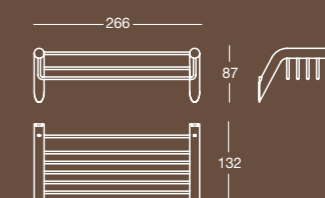

E 6125

Maniglione in ottone per vasca
Grab handle in brass for bath

Finitura/Finish Cromo/Chrome   Misura/Size mm 610x80x220

E 6127

Cestino porta spugna in ottone per maniglione vasca E6125
Sponge container in brass for use with bath grab handle E6125

Finitura/Finish Cromo/Chrome   Misura/Size mm 210x98x180

Serie Soft p. 97

E 6126

Maniglione in ottone per vasca/doccia
Grab handle in brass for bath/shower

Finitura/Finish Cromo/Chrome   Misura/Size mm 115x80x525

Serie Soft p. 97

E 6051 design Fabrizio Bianchetti

Angolare doccia doppio in ottone con gancio
Double corner shower in brass shelf with hook

Finitura/Finish Cromo/Chrome   Misura/Size mm 177x177x247

Serie Ognigiorno p. 110

E 4022

Cestino porta spugna in ottone
Sponge container in brass

Finitura/Finish Cromo/Chrome   Misura/Size mm 250x110x30

E 5121

Cestino porta spugna in ottone
Sponge container in brass

Finitura/Finish Cromo/Chrome   Misura/Size mm 266x132x87

Serie Ecco-Ecco p. 40

E 4021

Angolare doccia in ottone
Corner shower shelf in brass

Finitura/Finish Cromo/Chrome   Misura/Size mm 180x180x30

DISEGNI TECNICI
TECHNICAL DETAILS

E 6127

E 6126

E 6125

DISEGNI TECNICI
TECHNICAL DETAILS

E 6051

E 5121

E 4022

E 4021