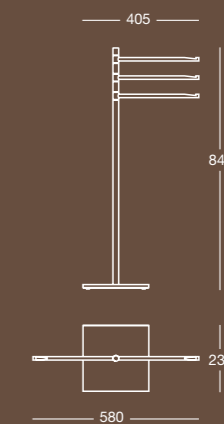

P 6169

Piantana in ottone cromato con porta rotolo e porta scopino snodati. Base in acciaio inox
Free standing pole in chrome plated brass with swivel toilet roll holder and toilet brush holder. Stainless steel base

Finitura/Finish Cromo/Chrome   Misura/Size mm 268x230x613

Serie Cut p. 44

P 6168

Piantana in ottone cromato con porta sapone, porta salviette mm 300, porta rotolo e porta scopino snodati. Base in acciaio inox
Free standing pole in chrome plated brass with swivel soap holder, towel rail mm 300, toilet roll holder and toilet brush holder. Stainless steel base

Finitura/Finish Cromo/Chrome   Misura/Size mm 405x230x781

Serie Cut p. 44

P 6167

Piantana in ottone cromato con tre porta salviette mm 300 snodati. Base in acciaio inox
Free standing pole in chrome plated brass with three swivel towel rails mm 300. Stainless steel base

Finitura/Finish Cromo/Chrome   Misura/Size mm 405x230x842

Serie Cut p. 44

DISEGNI TECNICI
TECHNICAL DETAILS

P 6167