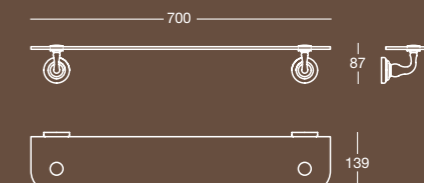

G 6043 DX / G 6043 SX

Porta rotolo
Toilet roll holder

Finitura/Finish
Cromo/Chrome

Misura/Size
mm 210x93x65

Cromo-Orozecchino/
Chrome-Gold plated

Orozecchino/Gold plated

Anticato/Antique

H 6042

Porta scopino a terra
Free standing toilet brush holder

Finitura/Finish
Cromo/Chrome

Misura/Size
mm 93x335

Cromo-Orozecchino
Chrome-Gold plated

Orozecchino/Gold plated

Anticato/Antique

H 6043

Porta scopino a parete
Wall mounted toilet brush holder

Finitura/Finish
Cromo/Chrome

Misura/Size
mm 93x146x335

Cromo-Orozecchino
Chrome-Gold plated

Orozecchino/Gold plated

Anticato/Antique

K 6041

Specchio molato a filo lucido
con doppia illuminazione alogena
Polished edge bevelled mirror with double halogen light

Finitura lampada/
Light finish
Cromo/Chrome

Misura specchio/
Mirror size
mm 700x155x900

Alogena/Halogen
G4 - max 20w - 230/12v
Q.ty/Q.ty 2
Lampadina inclusa/Bulb included

A 6041

B 6042

D 6041

A 6044

B 6043

F 6041

H 6042

A 6045

C 6041 DX / C 6041 SX

G 6042

H 6043

B 6041 DX / B 6041 SX

C 6042

G 6043 DX / G 6043 SX

K 6041