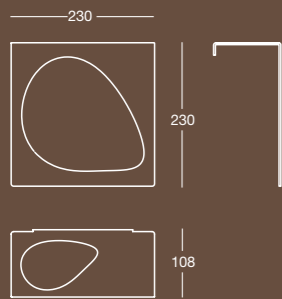

H 6322

Porta scopino a terra
Free standing toilet brush holder

Finitura/Finish Misura/Size
Lucido/Polished mm 165x127x390

A 6321

B 6321

A 6322

B 6322

A 6323