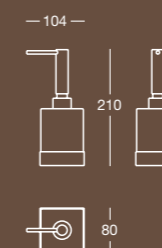

B 6523/B 6524