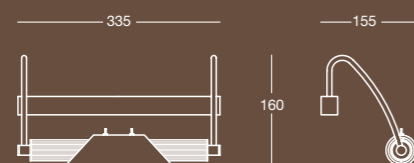

DISEGNI TECNICI
TECHNICAL DETAILS

K 6173/P