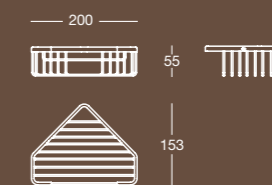

Finitura/Finish Cromo/Chrome Misura/Size mm 200x153x55

DISEGNI TECNICI
TECHNICAL DETAILS

E 6412

E 6411

E 6125

Maniglione in ottone per vasca
Grab handle in brass for bath

Finitura/Finish Cromo/Chrome Misura/Size mm 610x80x220