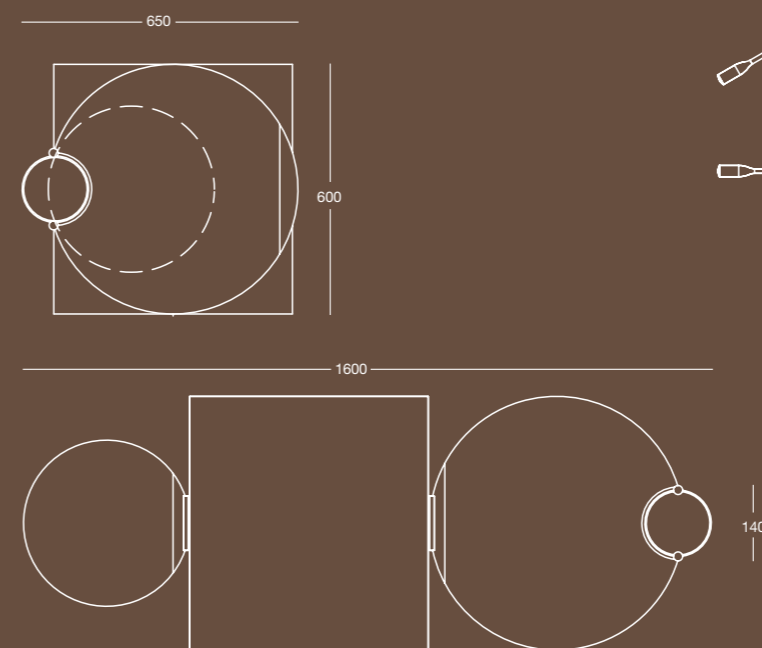

K 6179

K 5021 Narciso Quattro