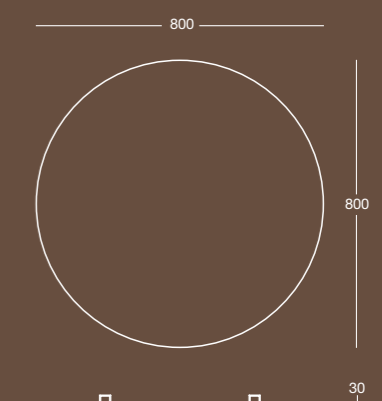

K 8066

Specchio piano con estremità laterali curvate,
a filo lucido con luci soffuse
Polished edge flat mirror with bended side parts
and suffused lights

Misura/Size
mm 1200x90x600

Fluorescentlineare/Linearflorescent
G5 - 21W - 16X849mm
Q.ta/Q.ty2
Lampadina inclusa/Bulb included

DISEGNI TECNICI
TECHNICAL DETAILS

K 8066

VARIANTI/VARIATIONS

Bordeaux/
Bordeaux

Grigio metallo/
Metal grey

K 8056

Specchio quadrato a filo lucido con decorazione colorata
Polished edge square mirror with coloured decors

Finitura/Finish
Bordeaux/Bordeaux

Misura/Size
mm 800x30x800

Grigio metallo/Metal grey

K 8055

Specchio rotondo a filo lucido con decorazione colorata
Polished edge round mirror with coloured decors

Finitura/Finish
Bordeaux/Bordeaux

Misura/Size
mm 800x30x800

Grigio metallo/Metal grey

DISEGNI TECNICI
TECHNICAL DETAILS

K 8056

K 8055