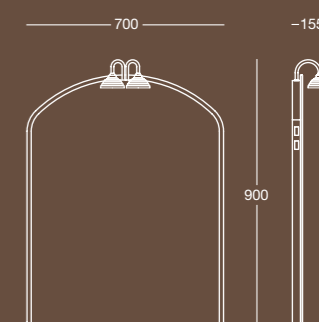

A 6811

Porta salviette
Towel rail

Finitura/Finish Cromo/Chrome	Misura/Size mm 350x80x50
Cromo/Chrome	mm 500x80x50
Cromo/Chrome	mm 650x80x50

A 6812

Porta salviette ad anello ovale
Oval towel ring

Finitura/Finish Cromo/Chrome	Misura/Size mm 250x63x175
---------------------------------	------------------------------