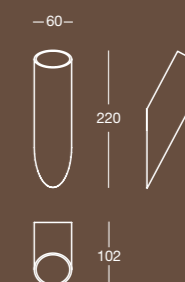

K 5121

Lampada con attacco a parete e diffusore in vetro pirex
Wall mounted light with shade in pirex glass

Misura/Size
mm 60x102x220

Incandescenza/Incandescent
E14 25x85 mm - max 60w - 220v
Q.ta/Q.ty1
Lampadina inclusa/Bulb included

Certificata/Certified

A 5121

D 5121

H 5121

A 5125

E 5121

H 5122

B 5121

F 5121

C 5121

G 5121 DX / G 5121 SX

K 5121