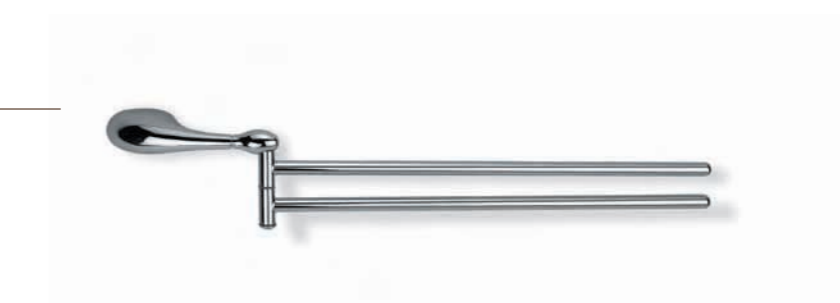

A 8224

Porta salviette snodato doppio
Swivel double towel rail

Finitura/Finish	Misura/Size
Cromo/Chrome	mm 435x53x77

A 8225

Porta salviette ad anello
Towel ring

Finitura/Finish	Misura/Size
Cromo/Chrome	mm 205x58x173