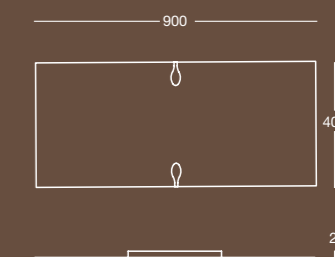

F 8221

K 8221