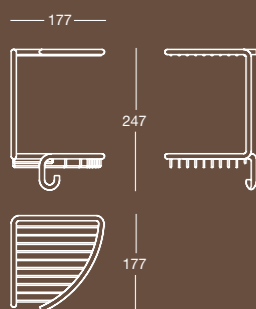

E 6811

E 6051