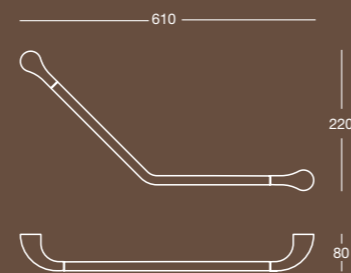

E 6125

Maniglione in ottone per vasca
Grab handle in brass for bath

Finitura/Finish Cromo/Chrome   Misura/Size mm 610x80x220

E 6127

Cestino porta spugna in ottone per maniglione vasca E6125
Sponge container in brass for use with bath grab handle E6125

Finitura/Finish Cromo/Chrome   Misura/Size mm 210x98x180

Serie Soft p. 97

E 6126

Maniglione in ottone per vasca/doccia
Grab handle in brass for bath/shower

Finitura/Finish Cromo/Chrome   Misura/Size mm 115x80x525

Serie Soft p. 97

E 6051 design Fabrizio Bianchetti

Angolare doccia doppio in ottone con gancio
Double corner shower in brass shelf with hook

Finitura/Finish Cromo/Chrome   Misura/Size mm 177x177x247

Serie Ognigiorno p. 110

E 4022

Cestino porta spugna in ottone
Sponge container in brass

Finitura/Finish Cromo/Chrome   Misura/Size mm 250x110x30

E 5121

Cestino porta spugna in ottone
Sponge container in brass

Finitura/Finish Cromo/Chrome   Misura/Size mm 266x132x87

Serie Ecco-Ecco p. 40

E 4021

Angolare doccia in ottone
Corner shower shelf in brass

Finitura/Finish Cromo/Chrome   Misura/Size mm 180x180x30

DISEGNI TECNICI
TECHNICAL DETAILS

E 6127

E 6126

E 6125

DISEGNI TECNICI
TECHNICAL DETAILS

E 6051

E 5121

E 4022

E 4021