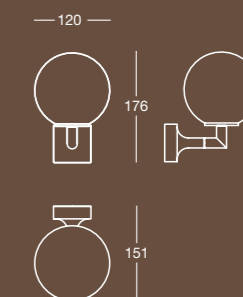

Finitura/Finish Cromo/Chrome
Misura/Size mm 80x138x412

K 6221

Lampada con attacco a parete e braccio fisso
Wall mounted light, fixed arm

Finitura/Finish Cromo/Chrome	Misura/Size mm 120x151x176
---------------------------------	-------------------------------

A 6224

D 6221

B 6221

F 6221

K 6221

A 8421

Porta salviette
Towel rail

Finitura/Finish	Misura/Size
Cromo/Chrome	mm 300x75x75
Cromo/Chrome	mm 450x75x75
Cromo/Chrome	mm 600x75x75

A 8424

Porta salviette snodato doppio
Swivel double towel rail

Finitura/Finish	Misura/Size
Cromo/Chrome	mm 348x75x75

A 8425

Porta salviette ad anello
Towel ring

Finitura/Finish	Misura/Size
Cromo/Chrome	mm 230x75x245