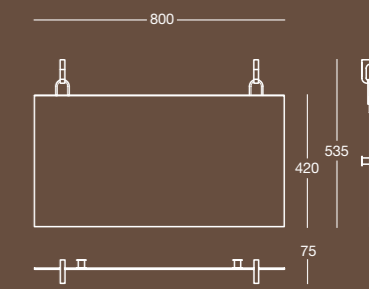

Finitura/Finish Cromo/Chrome Misura/Size mm 800x75x535

K 8422

Specchio quadrato a filo lucido
Polished edge square mirror

Finitura/Finish Cromo/Chrome Misura/Size mm 500x75x615

A 8421

B 8423

F 8421

K 8421