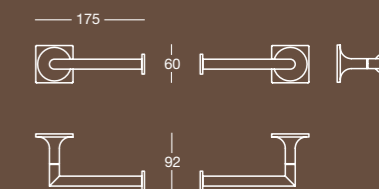

G 6221 DX / G 6221 SX