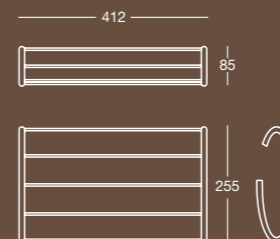

Finitura/Finish Cromo/Chrome Misura/Size mm 545x310x150

**DISEGNI TECNICI
TECHNICAL DETAILS**

A 8126

A 6819

A 6818

PIANTANE/FREE STANDING POLES

PIANTANE/FREE STANDING POLES
ZAC 192 CUT 194 SOFT 196 KATANA 198 MEDEA 199