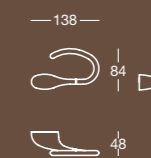

H 8221

Porta scopino a terra
Free standing toilet brush holder

Finitura/Finish
Cromo/Chrome

Misura/Size
mm 83x407

K 8221

Specchio rettangolare a filo lucido con due decori acidati
Polished edge rectangular mirror with two satin-like decors

Misura/Size
mm 900x25x400

A 8221

B 8221

F 8221

K 8221

A 8222

B 8222

F 8222

A 8224

C 8221

G 8221

A 8225

D 8221

H 8221