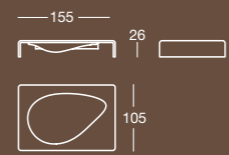

H 6322

Porta scopino a terra
Free standing toilet brush holder

Finitura/Finish Misura/Size
Lucido/Polished mm 165x127x390

A 6321

B 6321

A 6322

B 6322

A 6323