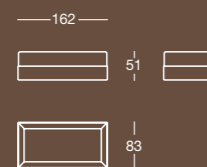

DISEGNI TECNICI
TECHNICAL DETAILS

B 6522