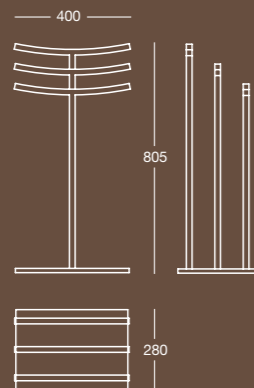

DISEGNI TECNICI
TECHNICAL DETAILS

P 8811