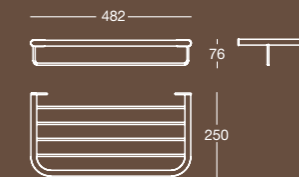

Finitura/Finish Cromo/Chrome Misura/Size mm 545x310x150

**DISEGNI TECNICI
TECHNICAL DETAILS**

A 8126

A 6819

A 6818

PIANTANE/FREE STANDING POLES

PIANTANE/FREE STANDING POLES
ZAC 192 CUT 194 SOFT 196 KATANA 198 MEDEA 199