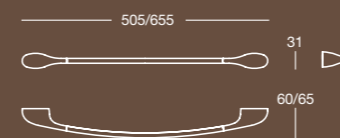

Finitura/Finish
Cromo/Chrome

Misura/Size
mm 83x407

K 8221

Specchio rettangolare a filo lucido con due decori acidati
Polished edge rectangular mirror with two satin-like decors

Misura/Size
mm 900x25x400

A 8221