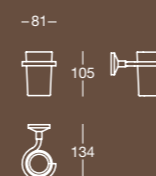

D 8741

Mensola
Shelf

Finitura/Finish Cromo/Chrome
Misura/Size mm 600x135x52

F 8741

Porta abito
Robe hook

Finitura/Finish Cromo/Chrome
Misura/Size mm 78x62x52

G 8741 DX / G 8741 SX

Porta rotolo
Toilet roll holder

Finitura/Finish Cromo/Chrome
Misura/Size mm 206x77x56

H 8741

Porta scopino a terra
Free standing toilet brush holder

Finitura/Finish Cromo/Chrome
Misura/Size mm 84x84x397

H 8742

Porta scopino a parete
Wall mounted toilet brush holder

Finitura/Finish Cromo/Chrome
Misura/Size mm 84x90x397

A 8741

C 8742

H 8741

A 8742

D 8741

H 8742

B 8741

F 8741

C 8741

G 8741 SX/ G 8741 DX