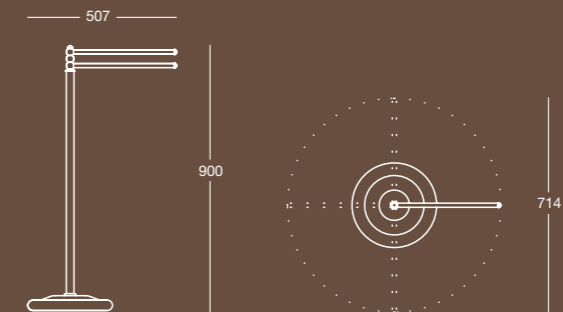

DISEGNI TECNICI
TECHNICAL DETAILS

A 6046