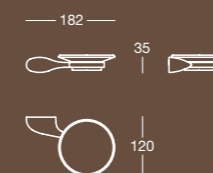

H 8221

Porta scopino a terra
Free standing toilet brush holder

Finitura/Finish
Cromo/Chrome

Misura/Size
mm 83x407

K 8221

Specchio rettangolare a filo lucido con due decori acidati
Polished edge rectangular mirror with two satin-like decors

Misura/Size
mm 900x25x400

A 8221

B 8221

F 8221

K 8221

A 8222

B 8222

F 8222

A 8224

C 8221

G 8221

A 8225

D 8221

H 8221