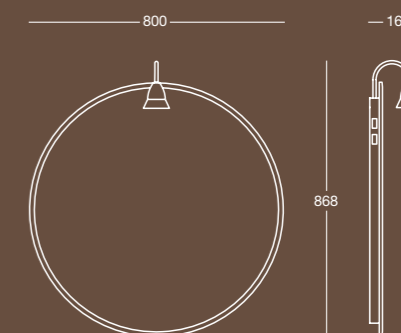

VARIANTI/VARIATIONS

K 6177

Lampada a luce diffusa con illuminazione alogena e diffusore in vetro pirex acidato. Predisposta per il montaggio sul telaio degli specchi, con possibilità di scelta tra le quattro posizioni previste
Lamp with halogen light and diffuser in pyrex glass. It is suitable to be fixed to the mirror frame, with possibility of choice among the four possible placing

Misura/Size
mm 180x65x410

Alogena/Halogen
GY 6,35 - max 35w - 230/12v
Q.ty/Q.ty 1
Lampadina inclusa/Bulb included
Certificata/Certified

POSIZIONI PREVISTE PER LA LAMPADA / LAMP'S POSITIONING

K 6122

Specchio molato rettangolare a filo lucido con illuminazione alogena
Polished edge rectangular bevelled mirror with halogen light

Finitura lampada/ Light finish Cromo/Chrome	Misura specchio/ Mirror size mm 600x166x868

Alogena/Halogen
GY 6,35max - 35w - 230/12v
Q.ty/Q.ty 1
Lampadina inclusa/Bulb included

Serie Soft p. 98

K 6121

Specchio molato rotondo a filo lucido con illuminazione alogena
Polished edge round bevelled mirror with halogen light

Finitura lampada/ Light finish Cromo/Chrome	Misura specchio/ Mirror size mm 800x166x868

Alogena/Halogen
GY 6,35 - max 35w - 230/12v
Q.ty/Q.ty 1
Lampadina inclusa/Bulb included

Serie Soft p. 98

DISEGNI TECNICI
TECHNICAL DETAILS

K 6154 / K 6153

K 6152 / K 6151

K 6177

DISEGNI TECNICI
TECHNICAL DETAILS

K 6122

K 6121