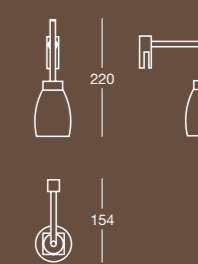

K 6471/S

-68-