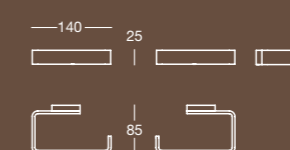

H 8531

Porta scopino a terra
Free standing toilet brush holder

Finitura/Finish Cromo/Chrome
Misura/Size mm 90x90x438

A 8531

F 8531

H 8531

A 8532 30

G 8531 DX / G 8531 SX