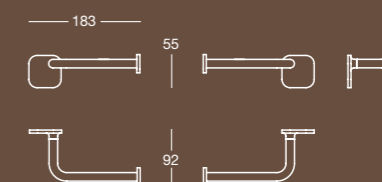

G 8931 DX / G 8931 SX