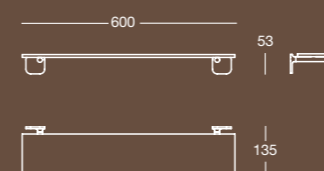

F 8931

Porta abito
Robe hook

Finitura/Finish Cromo/Chrome
Misura/Size mm 53x40x82

G 8931 DX / G 8931 SX

Porta rotolo
Toilet roll holder

Finitura/Finish Cromo/Chrome
Misura/Size mm 183x92x55

H 8931

Porta scopino a terra in ABS
Free standing toilet brush holder in ABS

Finitura/Finish Cromo/Chrome
Misura/Size mm 95x95x378

A 8931

F 8931

B 8931

G 8931 DX / G 8931 SX

C 8931

H 8931

D 8931