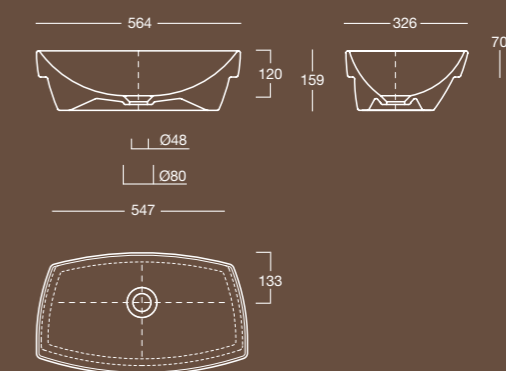

DISEGNI TECNICI
TECHNICAL DETAILS

L 8903