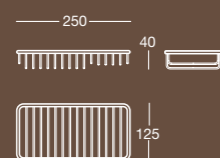

DISEGNI TECNICI
TECHNICAL DETAILS

E 6811