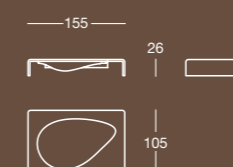

Finitura/Finish
Lucido/Polished

Misura/Size
mm 155x105x26

C 6322
Porta bicchiere
Tumbler holder

Finitura/Finish
Lucido/Polished

Misura/Size
mm 155x105x155

DISEGNI TECNICI
TECHNICAL DETAILS

B 6322

C 6322