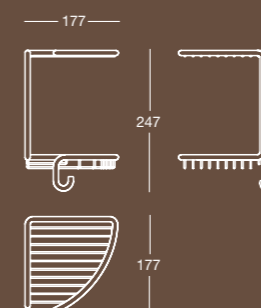

DISEGNI TECNICI
TECHNICAL DETAILS

E 6051