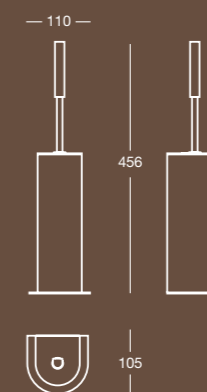

C 8631

Porta bicchiere
Tumbler holder

Finitura/Finish Cromo/Chrome	Misura/Size mm 77x114x100
---------------------------------	------------------------------

D 8631

Mensola
Shelf

Finitura/Finish Cromo/Chrome	Misura/Size mm 600x142x17
---------------------------------	------------------------------

Finitura/Finish Cromo/Chrome
Misura/Size mm 110x105x456

A 8631

F 8631

B 8631

G 8631

C 8631

H 8631

D 8631

A 5121

Porta salviette
Towel rail

Finitura/Finish Cromo/Chrome	Misura/Size mm 316x61x122
Cromo/Chrome	mm 466x61x122
Cromo/Chrome	mm 616x61x122

A 5125

Porta salviette ad anello
Towel ring

Finitura/Finish Cromo/Chrome	Misura/Size mm 246x61x252
---------------------------------	------------------------------