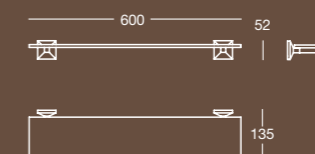

D 8741

Mensola
Shelf

Finitura/Finish Cromo/Chrome
Misura/Size mm 600x135x52

F 8741

Porta abito
Robe hook

Finitura/Finish Cromo/Chrome
Misura/Size mm 78x62x52

G 8741 DX / G 8741 SX

Porta rotolo
Toilet roll holder

Finitura/Finish Cromo/Chrome
Misura/Size mm 206x77x56

H 8741

Porta scopino a terra
Free standing toilet brush holder

Finitura/Finish Cromo/Chrome
Misura/Size mm 84x84x397

H 8742

Porta scopino a parete
Wall mounted toilet brush holder

Finitura/Finish Cromo/Chrome
Misura/Size mm 84x90x397

A 8741

C 8742

H 8741

A 8742

D 8741

H 8742

B 8741

F 8741

C 8741

G 8741 SX/ G 8741 DX