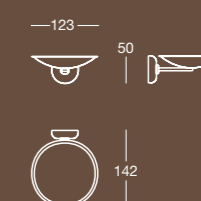

H 6811

Porta scopino a terra
Free standing toilet brush holder

Finitura/Finish Cromo/Chrome
Misura/Size mm 83x365

H 6813

Porta scopino a parete
Wall mounted toilet brush holder

Finitura/Finish Cromo/Chrome
Misura/Size mm 83x87x365

K 6811

Specchio ingranditore a parete
Wall mounted magnifying mirror

Finitura/Finish Cromo/Chrome
Misura/Size mm 565x40x400

K 6812

Specchio ellittico verticale a filo lucido completo di mensola in acciaio inox
Polished edge vertical elliptical mirror complete with shelf in stainless steel

Finitura/Finish Cromo/Chrome
Misura/Size mm 400x114x1000

A 6811

A 6815

B 6811

A 6812

A 6816

B 6812

A 6813

A 6819

B 6814

A 6814

B 6810

C 6811