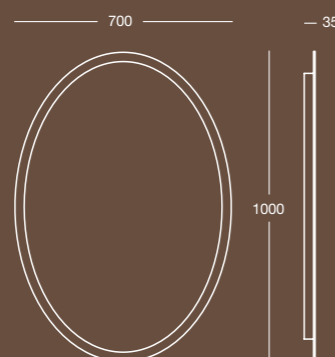

DISEGNI TECNICI
TECHNICAL DETAILS

K 6154 / K 6153