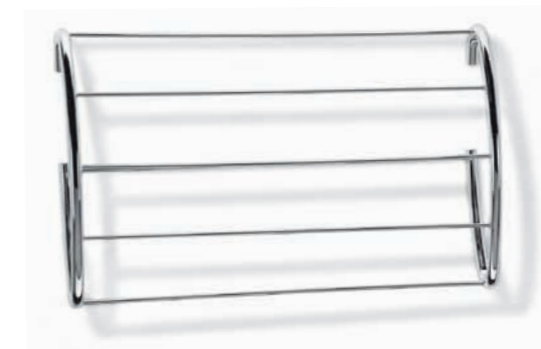

B 6831

Porta sapone liquido a parete in ottone
Wall mounted liquid soap dispenser in brass

Finitura/Finish Cromo/Chrome   Misura/Size mm 80x67x158

B 6832

Porta sapone liquido
Liquid soap dispenser

Finitura/Finish Cromo/Chrome   Misura/Size mm 86x70x177

Coordinato con le serie:
Crystal p. 18, Roma p. 26, Low p. 30,
Huella p. 34, Ecco-ecco p. 38,
Ponctuation p. 62, Filoforte p. 88
e Ognigiorno p. 106

B 6815

Porta sapone liquido a parete in ABS da 0,8 litri
Wall mounted liquid soap dispenser in ABS 0,8 litres

Finitura/Finish Cromo/Chrome   Misura/Size mm 98x96x245

**DISEGNI TECNICI
TECHNICAL DETAILS**

B 6831

B 6832

B 6815

A 8126

Porta teli per radiatori in ottone
Bath towel rail for radiators in brass

Finitura/Finish Cromo/Chrome   Misura/Size mm 412x255x85

Serie Oya p. 82