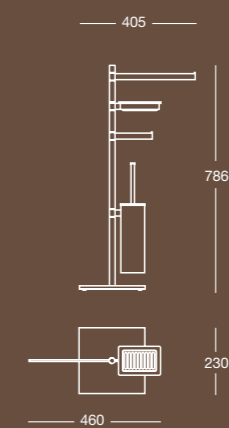

Finitura/Finish Cromo/Chrome Misura/Size mm 405x230x842

DISEGNI TECNICI
TECHNICAL DETAILS

P 8723

P 8722

P 8721

P 6169

Piantana in ottone cromato con porta rotolo e porta scopino snodati. Base in acciaio inox
Free standing pole in chrome plated brass with swivel toilet roll holder and toilet brush holder. Stainless steel base