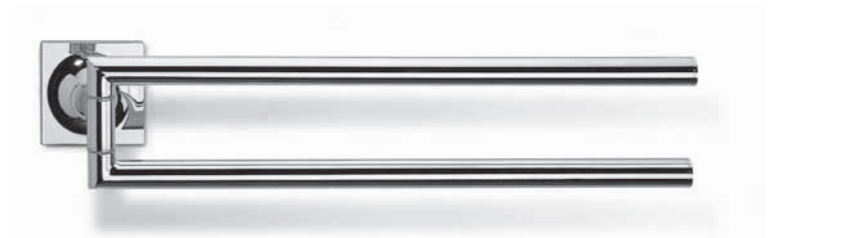

A 6224

Porta salviette snodato doppio
Swivel double towel rail

Finitura/Finish Cromo/Chrome	Misura/Size mm 358x65x72