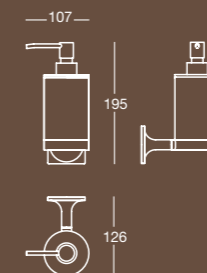

K 6221

Lampada con attacco a parete e braccio fisso
Wall mounted light, fixed arm

Finitura/Finish Cromo/Chrome	Misura/Size mm 120x151x176

Incandescenza/Incandescent
E14 25x85 mm - max 60w - 220v
Q.ta/Q.ty1
Lampadina inclusa/Bulb included

Certificata/Certified

A 6221

B 6223

G 6221 DX / G 6221 SX

A 6222

C 6221

H 6221

A 6224

D 6221

B 6221

F 6221

K 6221