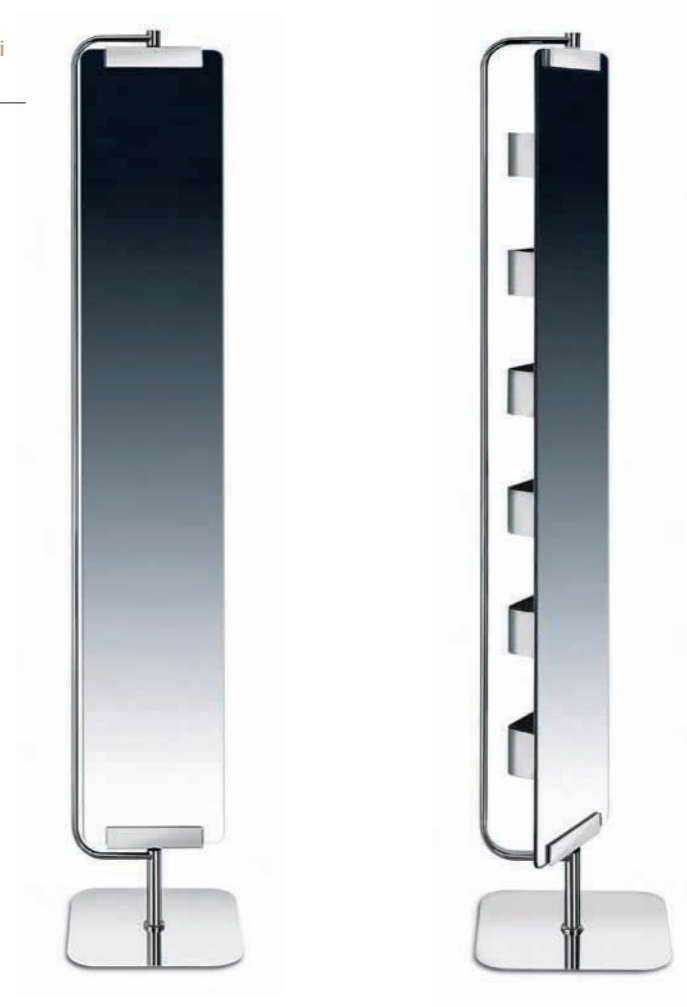

K 8013

Specchio girevole a filo lucido con sei ripiani porta oggetti
Polished edge revolving mirror with six shelves

Finitura/Finish Cromo/Chrome   Misura/Size mm 360x360x1830