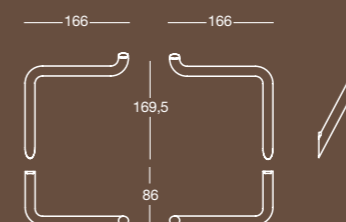

G 5121 DX / G 5121 SX