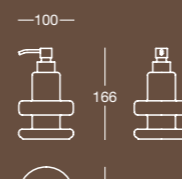

INCASTRO
design Guido Rosa - CD Design

Serie di accessori in ceramica
Series of accessories in ceramics

L 8041
Porta sapone, nero
Soap holder, black

Finitura/Finish
Nero/Black

Misura/Size
mm 100x100x86

COMPOSIZIONE / COMPOSITION

L 8042
Bicchiere, bianco
Glass, white

Finitura/Finish
Bianco/White

Misura/Size
mm 100x100x100

L 8043
Porta sapone liquido, bianco
Liquid soap dispenser, white

Finitura/Finish
Bianco/White

Misura/Size
mm 100x100x166

ARIANNA
design Ambrogio Rossari

Serie di accessori in ceramica bianca
con base grigia
Series of accessories in white ceramics
with grey base

L 8101
Porta sapone
Soap holder

Finitura/Finish
Bianco/White

Misura/Size
mm 140x70x27

L 8102
Porta bicchiere
Tumbler holder

Finitura/Finish
Bianco/White

Misura/Size
mm 120x73x115

L 8103
Porta sapone liquido
Liquid soap dispenser

Finitura/Finish
Bianco/White

Misura/Size
mm 120x73x173

DISEGNI TECNICI
TECHNICAL DETAILS

L 8041

L 8042

L 8043

DISEGNI TECNICI
TECHNICAL DETAILS

L 8101

L 8102

L 8103