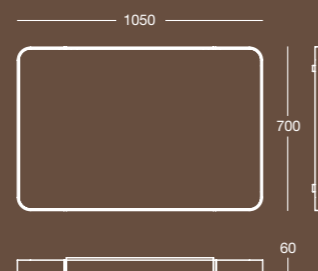

Finitura/Finish
Nero lucido/Bright Black

Bianco lucido/Bright White

Cromo/Chrome

Misura/Size
mm 1050x60x700

DISEGNI TECNICI
TECHNICAL DETAILS

K 8079

K 8078

K 8077