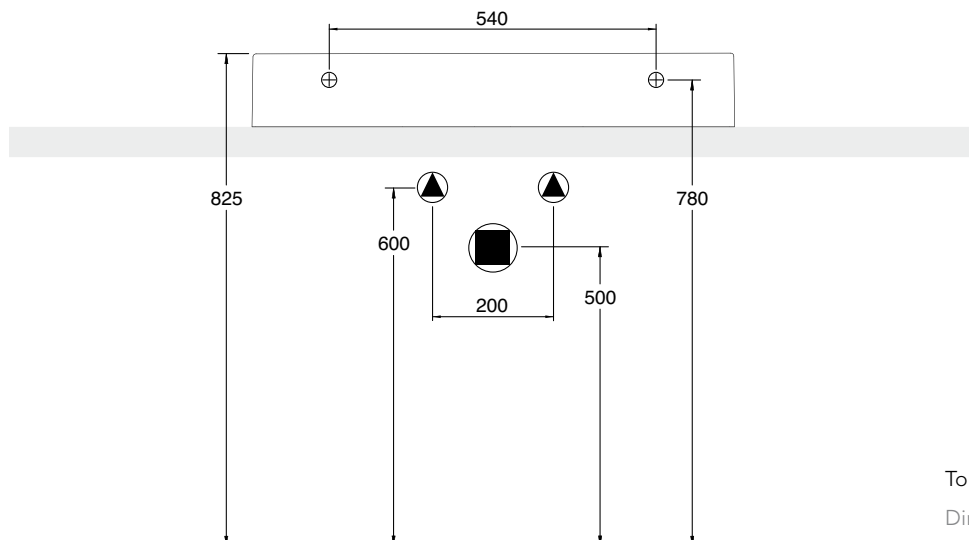

## Art. 5151 - 80 x 53,5 Cm - 24 Kg - 5,5 L.

Lavabo da appoggio o sospeso, predisposto per rubinetteria monoforo, su richiesta tre fori o senza fori rubinetteria

Lay-on or wall-mounted washbasin, configured for single-hole tap set, on request, available with three holes or without holes for tap set

Lavabo à poser ou suspendu, conçu pour robinetterie monotrou, disponible sur demande avec trois trous ou aucun trou de robinetterie

Aufsatz-oder Hängewaschbecken, ausgelegt für 1-Loch-Armatur, auf Anfrage drei oder ohne Armaturlöcher

Lavabo de apoyo o suspendido con predisposición para grifería monoforo o sobre pedido con tre foros o ningún para grifería

Раковина умывальника накладная или подвесная с одним отверстием под смеситель. По запросу поставляется с тремя отверстиями под краны или без отверстий

Tolleranza dimensioni ± 5%

Dimension tolerance ± 5%