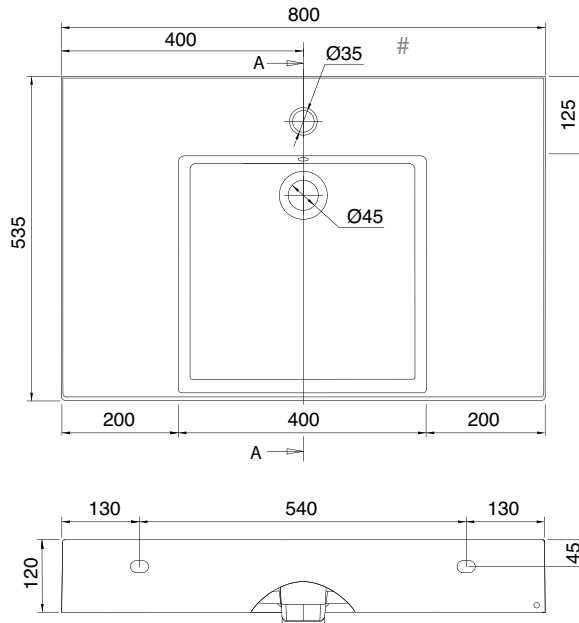

# TEOREMA 2.0 PLUS 80 DOUBLE SHELF®

## Art. 5151 - 80 x 53,5 Cm - 24 Kg - 5,5 L.

Lavabo da appoggio o sospeso, predisposto per rubinetteria monoforo, su richiesta tre fori o senza fori rubinetteria

Lay-on or wall-mounted washbasin, configured for single-hole tap set, on request, available with three holes or without holes for tap set

Lavabo à poser ou suspendu, conçu pour robinetterie monotrou, disponible sur demande avec trois trous ou aucun trou de robinetterie

Aufsatz-oder Hängewaschbecken, ausgelegt für 1-Loch-Armatur, auf Anfrage drei oder ohne Armaturlöcher

Tolleranza dimensioni ± 5%

Dimension tolerance ± 5%