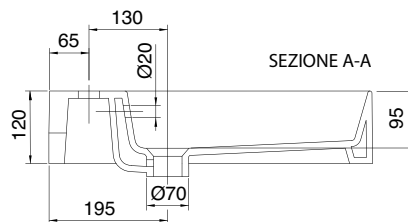

## Art. 5151 - 80 x 53,5 Cm - 24 Kg - 5,5 L.

Lavabo da appoggio o sospeso, predisposto per rubinetteria monoforo, su richiesta tre fori o senza fori rubinetteria

Lay-on or wall-mounted washbasin, configured for single-hole tap set, on request, available with three holes or without holes for tap set

Lavabo à poser ou suspendu, conçu pour robinetterie monotrou, disponible sur demande avec trois trous ou aucun trou de robinetterie

Aufsatz-oder Hängewaschbecken, ausgelegt für 1-Loch-Armatur, auf Anfrage drei oder ohne Armaturlöcher

Tolleranza dimensioni ± 5%

Dimension tolerance ± 5%