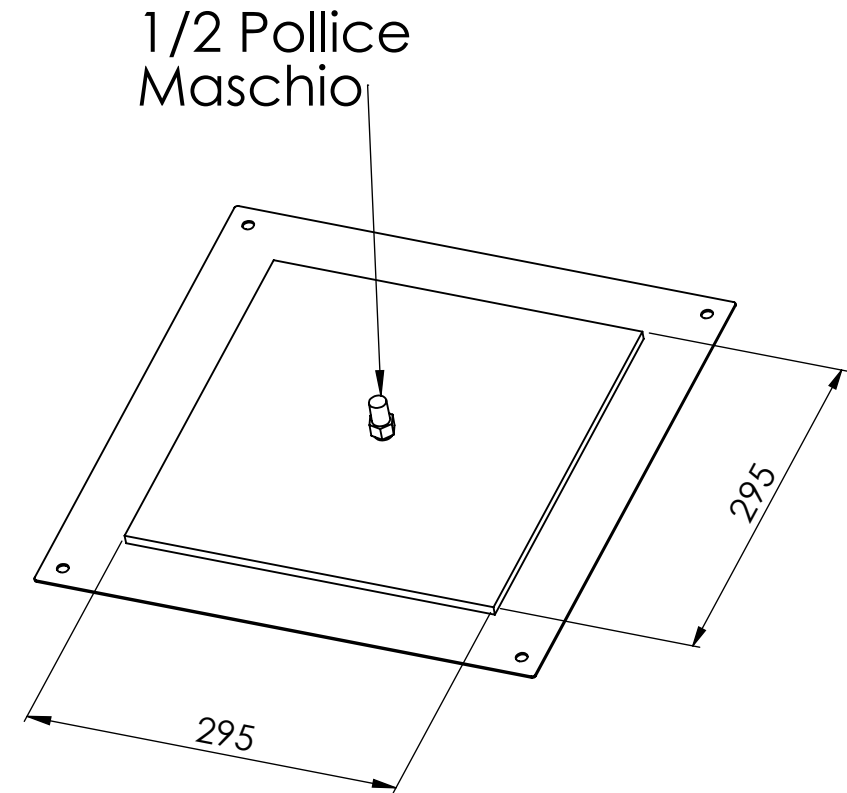

Scheda Tecnica

- SOFRAINSC 360x360 -
Soffione ad incasso

196 UGELLI