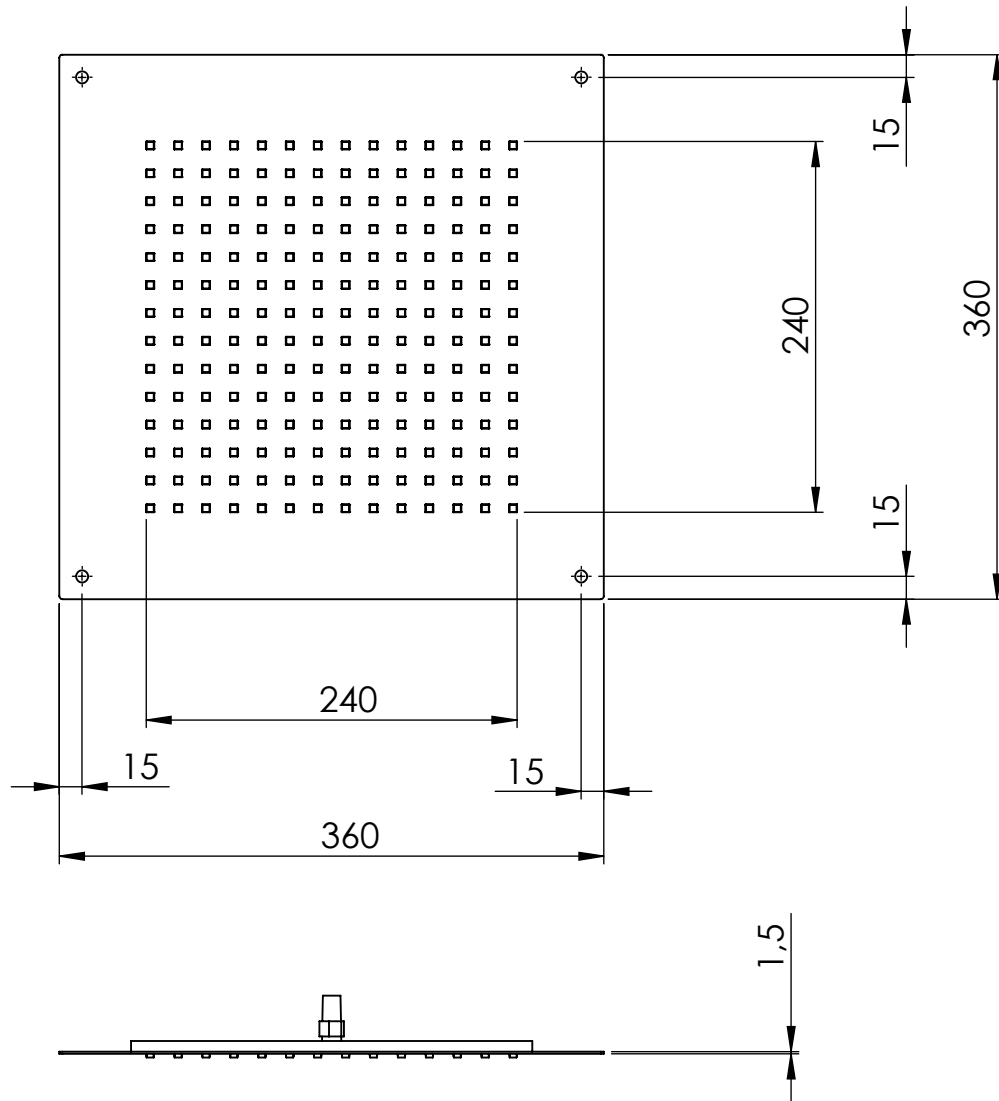

Scheda Tecnica

- SOFRAINSC 360x360 -
Soffione ad incasso

196 UGELLI