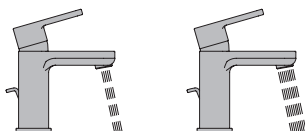

*Single-lever kitchen mixer
with pull-out handshower*

92CR572

Miscelatore monoforo
lavello con bocca alta
orientabile

*Single-lever kitchen mixer
with high swivel spout*

92CR573

Miscelatore monoforo
lavello bocca coassiale

*Single-lever kitchen mixer
with coaxial spout*

watersaving 

RIDUZIONE DEL CONSUMO DI ACQUA. CON LA NUOVA CARTUCCIA DOTATA DI LIMITATORE, PUOI RISPARMIARE IL 50% DI

ACQUA, MANTENENDO UN FLUSSO PIENO E COSTANTE IN OGNI CONDIZIONE D'USO.

WASTER CONSUMPTION REDUCTION. THE NEW CARTRIDGE EQUIPPED WITH LIMITING DEVICE ENABLES UP TO 50% OF WATER SAVING THOUGH MAINTAINING A FULL AND STEADY FLOW IN EVERY POSSIBLE CONDITION OF USE.

waterecology 