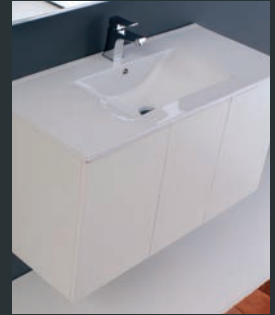

Rugiada

Dimensioni mobile:

- L. 70 cm. P. 45 cm. h. 53,5 cm. (Due ante)
- L. 90 cm. P. 45 cm. h. 53,5 cm. (Due ante)
- L. 100 cm. P. 45 cm. h. 53,5 cm. (Due ante)

Finiture mobile:

Bianco lux
Beige
Caffè