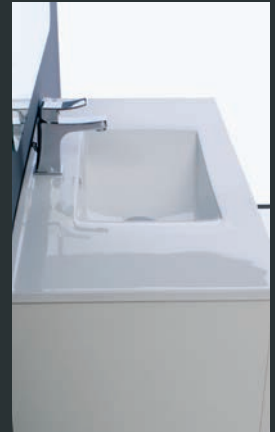

Rugiada

Dimensioni mobile:

- L. 70 cm. P. 45 cm. h. 53,5 cm. (Due ante)
- L. 90 cm. P. 45 cm. h. 53,5 cm. (Due ante)
- L. 100 cm. P. 45 cm. h. 53,5 cm. (Due ante)

Finiture mobile:

Bianco lux
Beige
Caffè