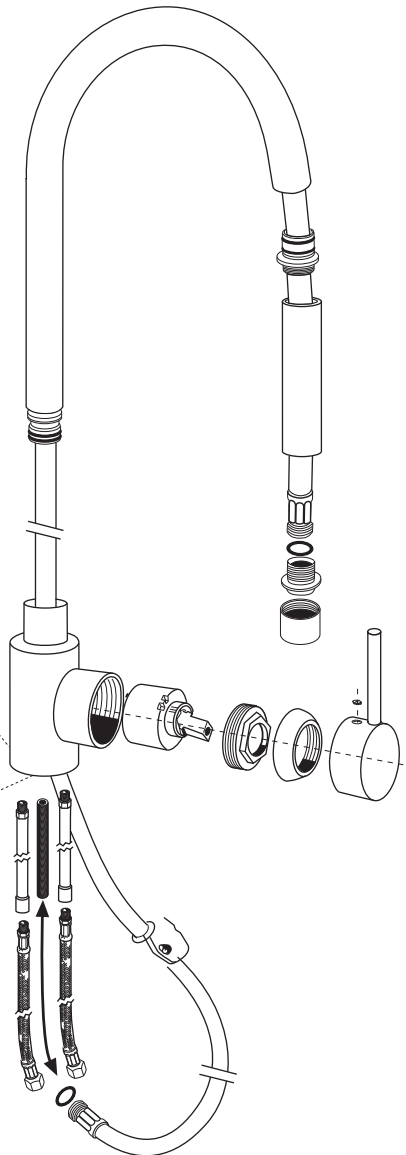

  
**ATTENTION - WARNING**  
 Non stringere forte i  
 flessibili al corpo.  
 Serraggio max: 10 Newton  
 Do not tighten hard  
 the pipes onto the tap.  
 Max tight: 10 Newton

Quadro srl  
 via bonetto 40  
 28017 San Maurizio d'Op.  
 (NO) Italy  
 VAT/IVA 03264580964  
 tel.032296266  
 fax.0322967264  
 info@quadrodesign.it  
 www.quadrodesign.it  
 info@magistro.com  
 www.magistro.com

rev3	data	emesso da	verificato da	note:	
rev2	data	emesso da	verificato da	note:	
rev1	data	emesso da	verificato da	note:	
rev0	data giugno 2005	emesso da E.Magistro	verificato da DG	note: emissione	
<b>art. 197KG</b>		disegnatore Xilema Graphica	data giugno 2005	verificato da DG	firma