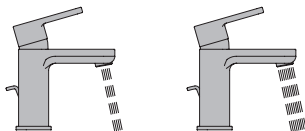

Paini

watersaving 

RIDUZIONE DEL CONSUMO DI ACQUA. CON LA NUOVA CARTUCCIA DOTATA DI LIMITATORE, PUOI RISPARMIARE IL 50% DI

ACQUA, MANTENENDO UN FLUSSO PIENO E COSTANTE IN OGNI CONDIZIONE D'USO.

WASTER CONSUMPTION REDUCTION. THE NEW CARTRIDGE EQUIPPED WITH LIMITING DEVICE ENABLES UP TO 50% OF WATER SAVING THOUGH MAINTAINING A FULL AND STEADY FLOW IN EVERY POSSIBLE CONDITION OF USE.