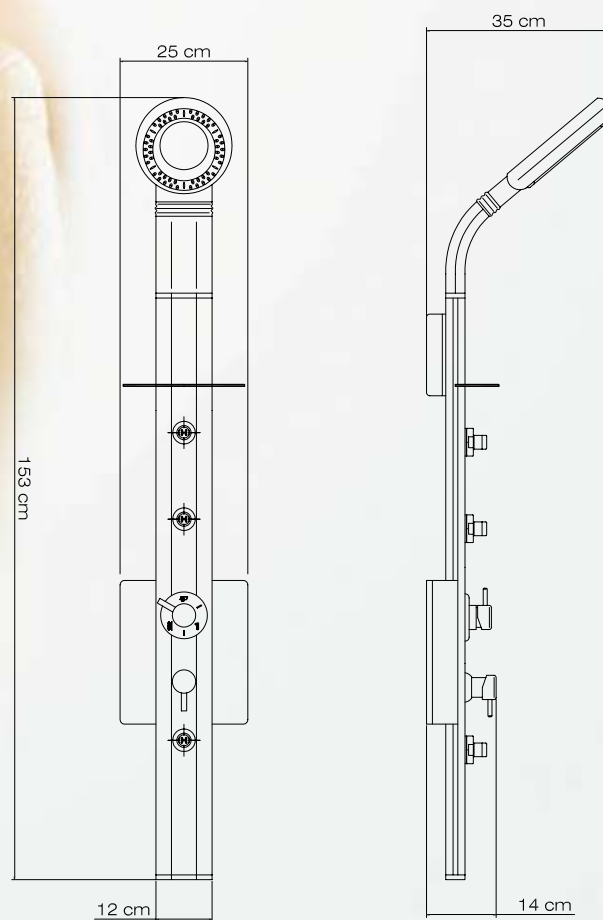

sfera plus

Pannello doccia in alluminio anodizzato
e ABS cromato.

Shower panel in silver anodized aluminium
and chrome plated ABS.

Colonne de douche en aluminium anodise
et ABS chromé.

Duschsäule in Aluminium silber eloxiert
und ABS verchromt.

3 testine idromassaggio orientabili anticalcare.
3 self-cleaning hydromassage adjustable jets.
3 buses hydromassage orientables anticalcaire.
3 verstellbare Massagedüsen mit Antikalkfunktion.

Soffione orientabile anticalcare.
Adjustable self-cleaning overhead shower.
Douchette haute orientable anticalcaire.
Kopfbrause, in der Höhe und seitlich
verstellbar, Wasseraustrittsdüsen
mit Antikalk-Funktion.

Adattabile su parete o angolo.
Fits corner or wall.
Adaptable sur face ou angle.
Für Wand oder Eckmontage.

Adattabile al vecchio rubinetto.
Fits your old tap.
Adaptable sur votre ancienne
rubinetterie.
Einfacher Anschluss an die bereits
vorhanden Armatur.