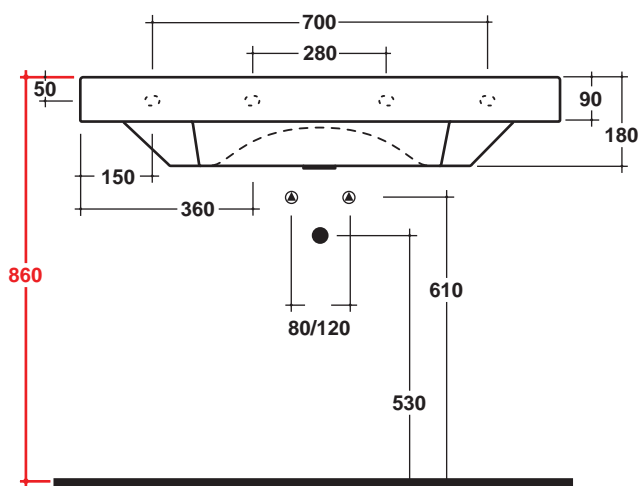

Art. TUT4110101

*Quota d'installazione consigliata
*Advised measure for installation

CARATTERISTICHE DEL PRODOTTO / PRODUCT FEATURES

-lavabo sospeso
- Wall hung washbasin

Art. **TUT4110101**
Art. **TUT4110101**

CONFEZIONE DEL PRODOTTO / PACKAGING PRODUCTS

-imballi in scatole di cartone 102x52x20
-imballo su bancale per pezzi multipli
-packaging in carton boxes 102x52x20
-packaging on pallets for multiple pieces