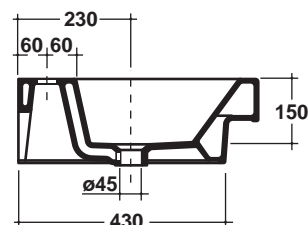

Art. TUT4110101

*Quota d'installazione consigliata
*Advised measure for installation

CARATTERISTICHE DEL PRODOTTO / PRODUCT FEATURES

-lavabo sospeso
- Wall hung washbasin

Art. **TUT4110101**
Art. **TUT4110101**

CONFEZIONE DEL PRODOTTO / PACKAGING PRODUCTS

-imballi in scatole di cartone 102x52x20
-imballo su bancale per pezzi multipli
-packaging in carton boxes 102x52x20
-packaging on pallets for multiple pieces