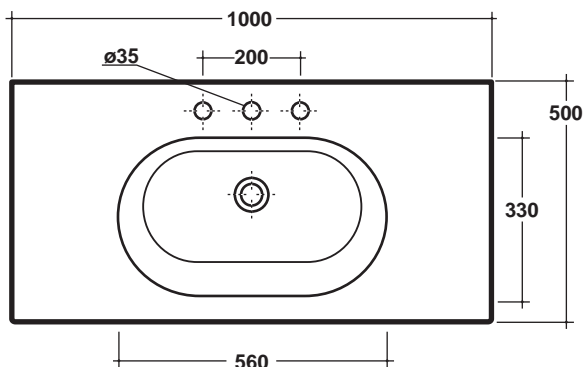

Art. TUT4110101

*Quota d'installazione consigliata
*Advised measure for installation

CARATTERISTICHE DEL PRODOTTO / PRODUCT FEATURES

-lavabo sospeso
- Wall hung washbasin

Art. **TUT4110101**
Art. **TUT4110101**

CONFEZIONE DEL PRODOTTO / PACKAGING PRODUCTS

-imballi in scatole di cartone 102x52x20
-imballo su bancale per pezzi multipli
-packaging in carton boxes 102x52x20
-packaging on pallets for multiple pieces