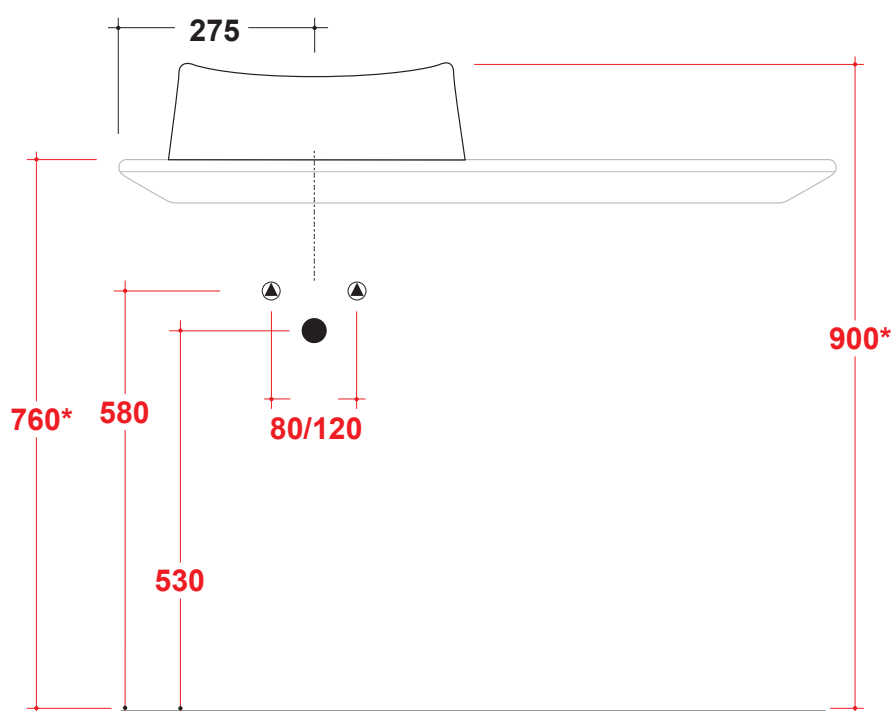

Art. LIL4BON001 Kg. 8

Lavabo tondo da appoggio
Round washbasin over top

***Quota di installazione consigliata**
Advised measure for installation