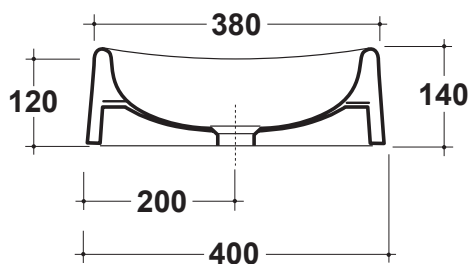

Art. LIL4BON001 Kg. 8

Lavabo tondo da appoggio
Round washbasin over top

***Quota di installazione consigliata**
Advised measure for installation