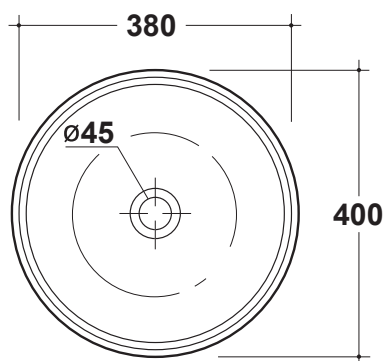

Art. LIL4BON001 Kg. 8

Lavabo tondo da appoggio
Round washbasin over top

***Quota di installazione consigliata**
Advised measure for installation