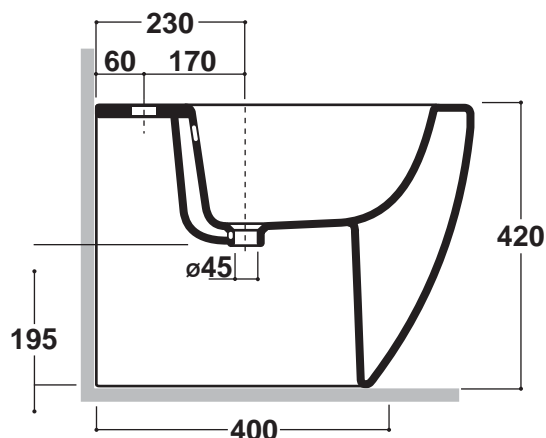

Art.NIC210101

TECHNICAL

*Quota d'installazione consigliata.
*Advised measure for installation.

CARATTERISTICHE DEL PRODOTTO / PRODUCT FEATURES

- bidet a terra monoforo filo parete semplice ed elegante Art.NIC210101
- clean,elegant, one hole bidet back to wall Art.NIC210101

CONFEZIONE DEL PRODOTTO / PACKAGING PRODUCTS

- imballi in scatole di cartone 36x56x41
- imballo su bancale per pezzi multipli
- packaging in carton boxes 36x56x41
- packaging on pallets for multiple pieces

PRODOTTO PRODUCT

wc terra/back to wall

MATERIALE MATERIAL

witrous china

TRATTAMENTO TRETMENT

smaltato/glazed

DESCRIZIONE / DESCRIPTION

wc serie Nicole - peso Kg 22
back to wall Nicole - weight Kg 22