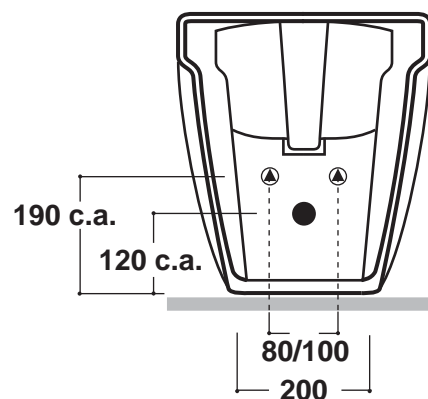

Art.NIC210101

TECHNICAL

*Quota d'installazione consigliata.
*Advised measure for installation.

CARATTERISTICHE DEL PRODOTTO / PRODUCT FEATURES

- bidet a terra monoforo filo parete semplice ed elegante Art.NIC210101
- clean,elegant, one hole bidet back to wall Art.NIC210101

CONFEZIONE DEL PRODOTTO / PACKAGING PRODUCTS

- imballi in scatole di cartone 36x56x41
- imballo su bancale per pezzi multipli
- packaging in carton boxes 36x56x41
- packaging on pallets for multiple pieces

PRODOTTO PRODUCT

wc terra/back to wall

MATERIALE MATERIAL

witrous china

TRATTAMENTO TRETMENT

smaltato/glazed

DESCRIZIONE / DESCRIPTION

wc serie Nicole - peso Kg 22
back to wall Nicole - weight Kg 22