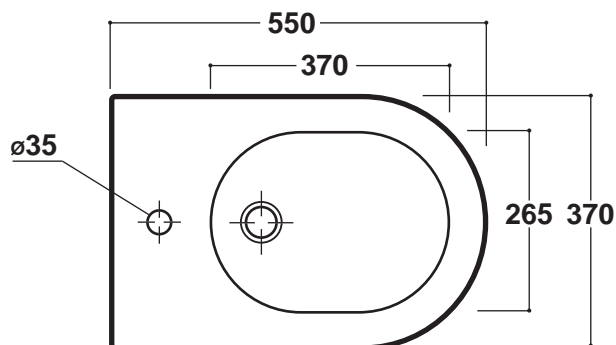

Art.NIC210101

TECHNICAL

*Quota d'installazione consigliata.
*Advised measure for installation.

CARATTERISTICHE DEL PRODOTTO / PRODUCT FEATURES

- bidet a terra monoforo filo parete semplice ed elegante Art.NIC210101
- clean,elegant, one hole bidet back to wall Art.NIC210101

CONFEZIONE DEL PRODOTTO / PACKAGING PRODUCTS

- imballi in scatole di cartone 36x56x41
- imballo su bancale per pezzi multipli
- packaging in carton boxes 36x56x41
- packaging on pallets for multiple pieces

PRODOTTO PRODUCT

wc terra/back to wall

MATERIALE MATERIAL

witrous china

TRATTAMENTO TRETMENT

smaltato/glazed

DESCRIZIONE / DESCRIPTION

wc serie Nicole - peso Kg 22
back to wall Nicole - weight Kg 22