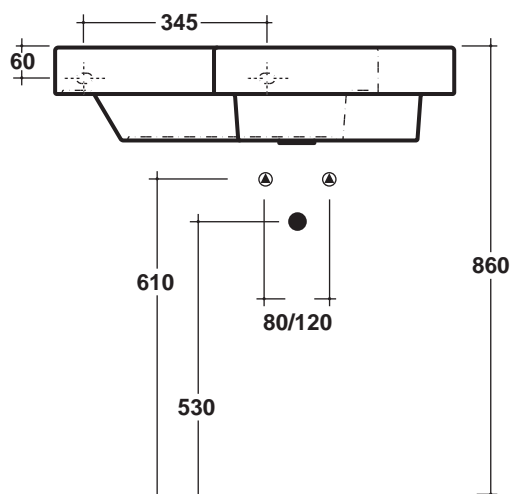

Art. TUT417D101-TUT417S101

*Quota d'installazione consigliata
*Advised measure for installation

CARATTERISTICHE DEL PRODOTTO / PRODUCT FEATURES

-lavabo sospeso
- Wall hung washbasin

Art. **TUT417D101- TUT417S101**
Art. **TUT417D101 - TUT417S101**

CONFEZIONE DEL PRODOTTO /PACKAGING PRODUCTS

-imballi in scatole di cartone 62x52x20
-imballo su bancale per pezzi multipli
-packaging in carton boxes 62x52x20
-packaging on pallets for multiple pieces

PRODOTTO