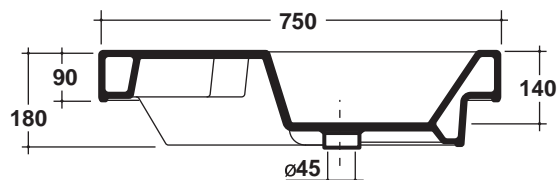

Art. TUT417D101-TUT417S101

*Quota d'installazione consigliata
*Advised measure for installation

CARATTERISTICHE DEL PRODOTTO / PRODUCT FEATURES

-lavabo sospeso
- Wall hung washbasin

Art. **TUT417D101- TUT417S101**
Art. **TUT417D101 - TUT417S101**

CONFEZIONE DEL PRODOTTO /PACKAGING PRODUCTS

-imballi in scatole di cartone 62x52x20
-imballo su bancale per pezzi multipli
-packaging in carton boxes 62x52x20
-packaging on pallets for multiple pieces

PRODOTTO