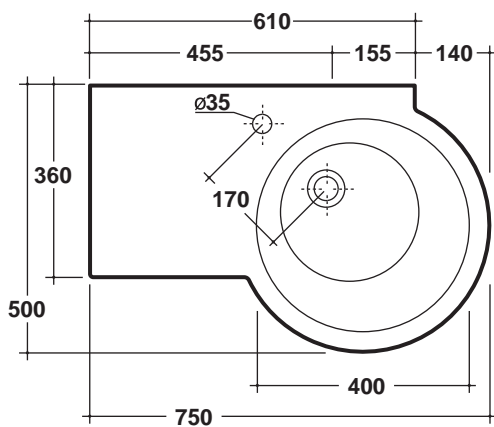

Art. TUT417D101-TUT417S101

*Quota d'installazione consigliata
*Advised measure for installation

CARATTERISTICHE DEL PRODOTTO / PRODUCT FEATURES

-lavabo sospeso
- Wall hung washbasin

Art. **TUT417D101- TUT417S101**
Art. **TUT417D101 - TUT417S101**

CONFEZIONE DEL PRODOTTO /PACKAGING PRODUCTS

-imballi in scatole di cartone 62x52x20
-imballo su bancale per pezzi multipli
-packaging in carton boxes 62x52x20
-packaging on pallets for multiple pieces

PRODOTTO