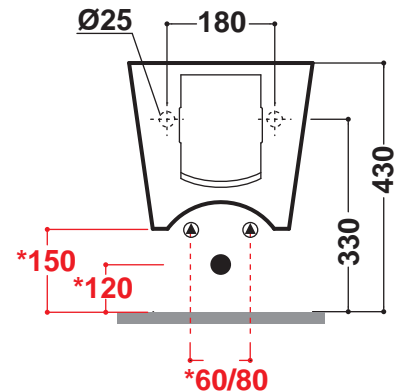

Art.CRY220101

***Quota di installazione consigliata**
Advised measure for installation

CARATTERISTICHE DEL PRODOTTO / PRODUCT FEATURES

- bidet ergonomico sospeso, monoforo Art.CRY220101
- clean elegant, ergonomic wall hung bidet one hole Art.CRY220101

CONFEZIONE DEL PRODOTTO / PACKAGING PRODUCTS

- imballi in scatola di cartone 60x41x33
- imballo su bancale per pezzi multipli
- packaging in carton boxes 60x41x33
- packaging on pallets for multiple pieces

DESCRIZIONE / DESCRIPTION

- bidet sospeso Crystal - peso Kg19
- wall hung bidet Crystal - weight Kg 19

CERTIFICAZIONI / CERTIFICATION

UNI EN .14528

FISSAGGI / HARDWARE

- inclusi WB9S
- included WB9S
- per staffa filettata Ø M12 (non inclusa)
- for Ø M12 screw thread (not supplied)