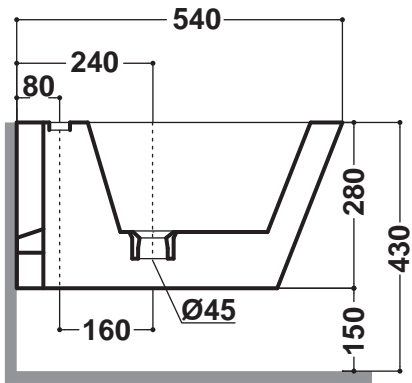

Art.CRY220101

***Quota di installazione consigliata**
Advised measure for installation

CARATTERISTICHE DEL PRODOTTO / PRODUCT FEATURES

- bidet ergonomico sospeso, monoforo Art.CRY220101
- clean elegant, ergonomic wall hung bidet one hole Art.CRY220101

CONFEZIONE DEL PRODOTTO / PACKAGING PRODUCTS

- imballi in scatola di cartone 60x41x33
- imballo su bancale per pezzi multipli
- packaging in carton boxes 60x41x33
- packaging on pallets for multiple pieces

DESCRIZIONE / DESCRIPTION

- bidet sospeso Crystal - peso Kg19
- wall hung bidet Crystal - weight Kg 19

CERTIFICAZIONI / CERTIFICATION

UNI EN .14528

FISSAGGI / HARDWARE

- inclusi WB9S
- included WB9S
- per staffa filettata Ø M12 (non inclusa)
- for Ø M12 screw thread (not supplied)