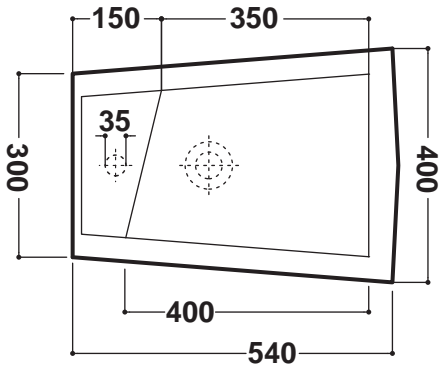

Art.CRY220101

***Quota di installazione consigliata**
Advised measure for installation

CARATTERISTICHE DEL PRODOTTO / PRODUCT FEATURES

- bidet ergonomico sospeso, monoforo Art.CRY220101
- clean elegant, ergonomic wall hung bidet one hole Art.CRY220101

CONFEZIONE DEL PRODOTTO / PACKAGING PRODUCTS

- imballi in scatola di cartone 60x41x33
- imballo su bancale per pezzi multipli
- packaging in carton boxes 60x41x33
- packaging on pallets for multiple pieces

DESCRIZIONE / DESCRIPTION

- bidet sospeso Crystal - peso Kg19
- wall hung bidet Crystal - weight Kg 19

CERTIFICAZIONI / CERTIFICATION

UNI EN .14528

FISSAGGI / HARDWARE

- inclusi WB9S
- included WB9S
- per staffa filettata Ø M12 (non inclusa)
- for Ø M12 screw thread (not supplied)