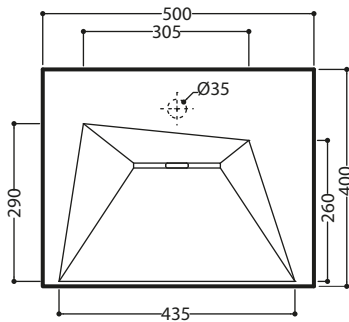

Art. CRY4350101

CE

Completo con raccordo
per sifone 1"1/4
Connection for siphon 1"1/4 included

*Quota di installazione consigliata
Advised measure for installation

CARATTERISTICHE DEL PRODOTTO / PRODUCT FEATURES

CONFEZIONE DEL PRODOTTO /PACKAGING PRODUCTS

- imballi in scatole di cartone 52x45x14
- imballo su bancale per pezzi multipli
- packaging in carton boxes 52x45x14
- packaging on pallets for multiple pieces

lavabo Crystal - peso 16 Kg
Crystal basin -weight 16 Kg

CERTIFICAZIONI /CERTIFICATION

EN 14688

FISSAGGI /HARDWARE

inclusi/including