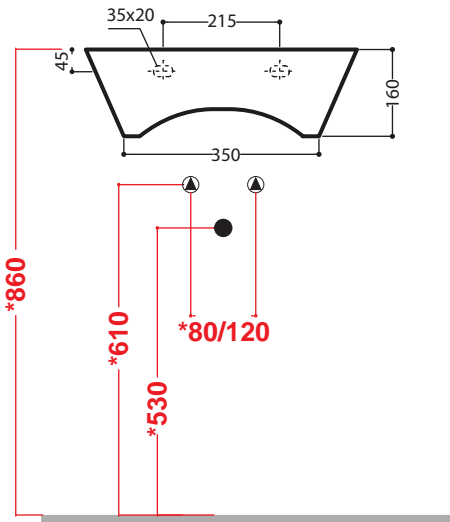

Art. CRY4350101

CE

Completo con raccordo
per sifone 1"1/4
Connection for siphon 1"1/4 included

*Quota di installazione consigliata
Advised measure for installation

CARATTERISTICHE DEL PRODOTTO / PRODUCT FEATURES

CONFEZIONE DEL PRODOTTO /PACKAGING PRODUCTS

- imballi in scatole di cartone 52x45x14
- imballo su bancale per pezzi multipli
- packaging in carton boxes 52x45x14
- packaging on pallets for multiple pieces

lavabo Crystal - peso 16 Kg
Crystal basin -weight 16 Kg

CERTIFICAZIONI /CERTIFICATION

EN 14688

FISSAGGI /HARDWARE

inclusi/including