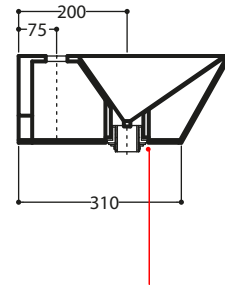

Art. CRY4350101

CE

Completo con raccordo
per sifone 1"1/4
Connection for siphon 1"1/4 included

*Quota di installazione consigliata
Advised measure for installation

CARATTERISTICHE DEL PRODOTTO / PRODUCT FEATURES

CONFEZIONE DEL PRODOTTO /PACKAGING PRODUCTS

- imballi in scatole di cartone 52x45x14
- imballo su bancale per pezzi multipli
- packaging in carton boxes 52x45x14
- packaging on pallets for multiple pieces