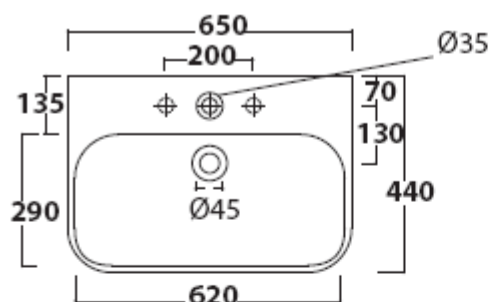

- 5402M Lavabo sospeso cm65x44. monoforo.
5402 Lavabo sospeso cm65x44, 3 fori.
5402SF Lavabo sospeso cm65x44, senza foro.

5439 Portasciugamani in ottone cromato cm45.

Galassia S.p.A.

Zona Industriale Loc. Pantalone
01030 Corchiano (VT) - Italia
www.ceramicagalassia.com