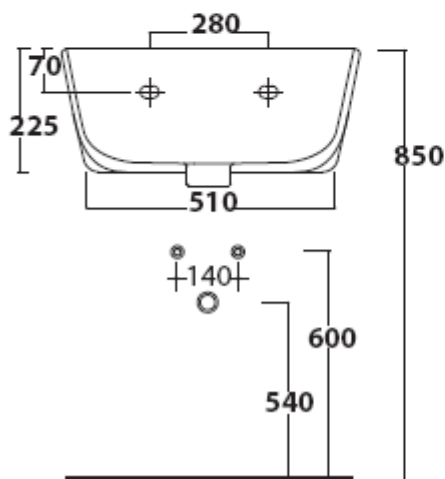

- 5402M Lavabo sospeso cm65x44. monoforo.
5402 Lavabo sospeso cm65x44, 3 fori.
5402SF Lavabo sospeso cm65x44, senza foro.

5439 Portasciugamani in ottone cromato cm45.

Galassia S.p.A.

Zona Industriale Loc. Pantalone
01030 Corchiano (VT) - Italia
www.ceramicagalassia.com