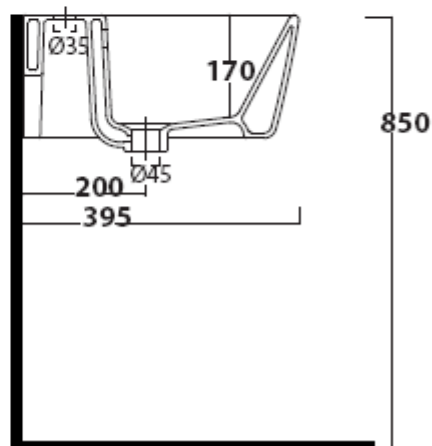

- 5402M Lavabo sospeso cm65x44. monoforo.
5402 Lavabo sospeso cm65x44, 3 fori.
5402SF Lavabo sospeso cm65x44, senza foro.

5439 Portasciugamani in ottone cromato cm45.

Galassia S.p.A.

Zona Industriale Loc. Pantalone
01030 Corchiano (VT) - Italia
www.ceramicagalassia.com