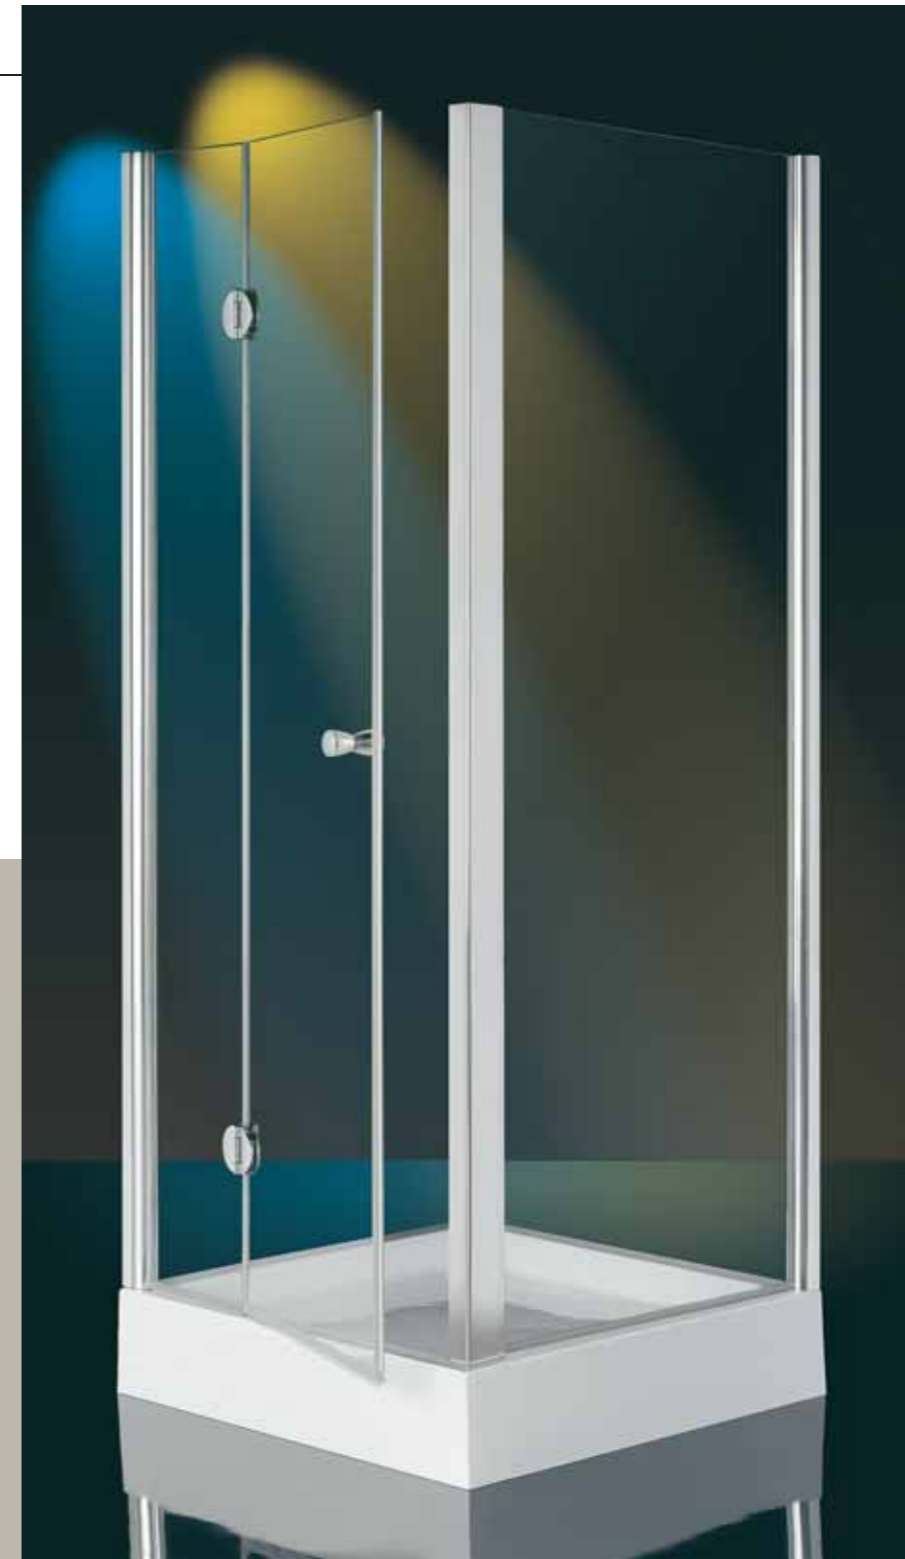

* Specificare DX o SX - Specify if DX or SX

FINITURE DISPONIBILI / AVAILABLE FINISHING

COLORI DISPONIBILI - AVAILABLE COLOURS

Cromo / Chrome

Argento Satinato / Satinized Silver

PANNELLI DISPONIBILI - AVAILABLE PANELS

Cristallo 6mm / 6mm Glass

Trasparente / Transparent

ARTIKA DOOR