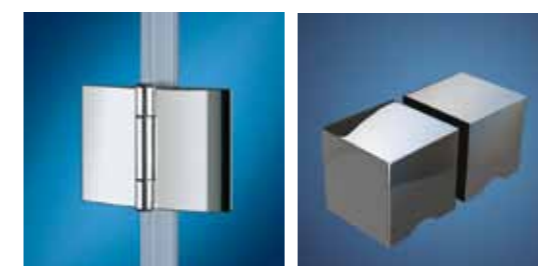

ARTIKA DOOR

PORTE DOCCIA E LATI FISSI · SHOWER DOORS & SIDE FIX · PUERTAS DE DUCHA Y LATERALES FIJOS
PORTES DE DOUCHE ET CÔTE FIXE

MODELLO	cm min.	cm. max	H cm.	Aperture/Open	Note	Imballo/Packaging/Embalaje
*ARTIKA 70	68	73	185	cm. 40	Non reversibile / Not reversible	1 scatola/1 box/1 bulto
*ARTIKA 80	75	80	185	cm. 46	Non reversibile / Not reversible	1 scatola/1 box/1 bulto
*ARTIKA 90	85	90	185	cm. 51	Non reversibile / Not reversible	1 scatola/1 box/1 bulto
*ARTIKA 100	95	100	185	cm. 51	Non reversibile / Not reversible	1 scatola/1 box/1 bulto
ARTIKA FIX 70	67	72	185			1 scatola/1 box/1 bulto
ARTIKA FIX 75	72	76	185			1 scatola/1 box/1 bulto
ARTIKA FIX 80	76	80	185			1 scatola/1 box/1 bulto
ARTIKA FIX 85	80	85	185			1 scatola/1 box/1 bulto
ARTIKA FIX 90	85	90	185			1 scatola/1 box/1 bulto

* Specificare DX o SX - Specify if right DX or left SX

ARTIKA DOOR

Optional - Cerniera e pomo quadro
Squared hinge and knob - Bisagra y tirador cuadrados

FINITURE DISPONIBILI / AVAILABLE FINISHING / ACABADOS DISPONIBLES

Colori disponibili - Available Colours - Colores Disponibles

Argento satinato Satinized silver Plata	Cromo Chrome Cromo brillo

Pannelli disponibili - Available Panels - Paneles Disponibles

Cristallo 6 mm trasparente
6 mm transparent glass
Cristal transparente 6 mm