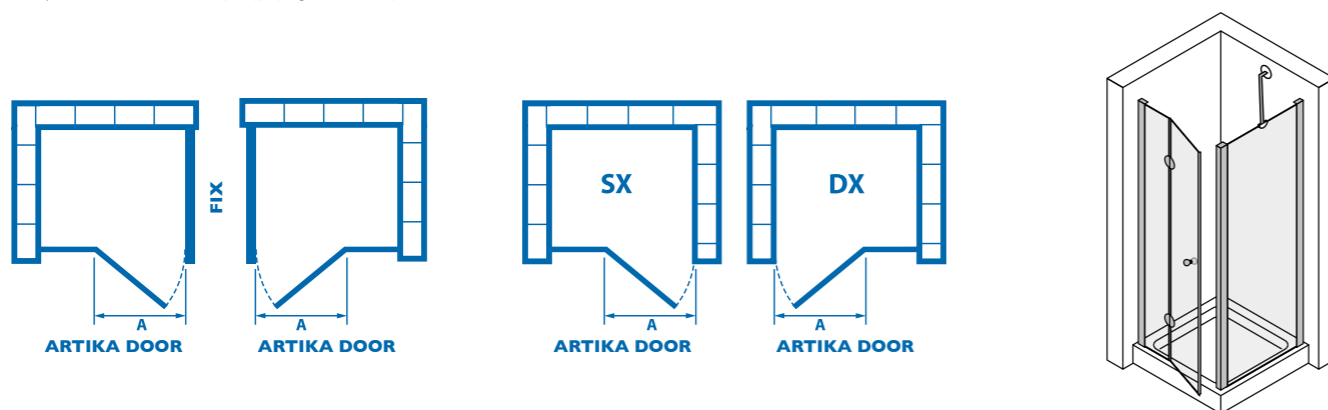

ARTIKA DOOR

PORTE DOCCIA E LATI FISSI · SHOWER DOORS & SIDE FIX · PUERTAS DE DUCHA Y LATERALES FIJOS
PORTES DE DOUCHE ET CÔTE FIXE

MODELLO	cm min.	cm. max	H cm.	Aperture/Open	Note	Imballo/Packaging/Embalaje
*ARTIKA 70	68	73	185	cm. 40	Non reversibile / Not reversible	1 scatola/1 box/1 bulto
*ARTIKA 80	75	80	185	cm. 46	Non reversibile / Not reversible	1 scatola/1 box/1 bulto
*ARTIKA 90	85	90	185	cm. 51	Non reversibile / Not reversible	1 scatola/1 box/1 bulto
*ARTIKA 100	95	100	185	cm. 51	Non reversibile / Not reversible	1 scatola/1 box/1 bulto
ARTIKA FIX 70	67	72	185			1 scatola/1 box/1 bulto
ARTIKA FIX 75	72	76	185			1 scatola/1 box/1 bulto
ARTIKA FIX 80	76	80	185			1 scatola/1 box/1 bulto
ARTIKA FIX 85	80	85	185			1 scatola/1 box/1 bulto
ARTIKA FIX 90	85	90	185			1 scatola/1 box/1 bulto

* Specificare DX o SX - Specify if right DX or left SX

ARTIKA DOOR

Optional - Cerniera e pomo quadro
Squared hinge and knob - Bisagra y tirador cuadrados

FINITURE DISPONIBILI / AVAILABLE FINISHING / ACABADOS DISPONIBLES