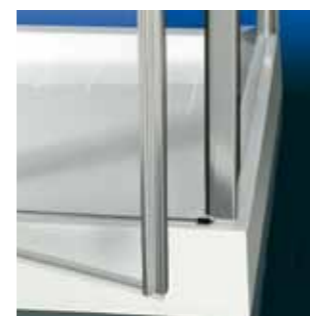

BLADY DOOR

PORTE DOCCIA E LATI FISSI · SHOWER DOORS & SIDE FIX · PUERTAS DE DUCHA Y LATERALES FIJOS
PORTES DE DOUCHE ET CÔTE FIXE

MODELLO	cm min.	cm. max	H cm.	Aperture/Open	Note	Imballo/Packaging/Embalaje
BLADY DOOR 70	66	71	185	cm. 56	Reversibile/Reversible	1 scatola/1 box/1 bulto
BLADY DOOR 80	75	80	185	cm. 64	Reversibile/Reversible	1 scatola/1 box/1 bulto
BLADY DOOR 90	85	90	185	cm. 74	Reversibile/Reversible	1 scatola/1 box/1 bulto
BLADY FIX 70	67	72	185			1 scatola/1 box/1 bulto
BLADY FIX 75	72	76	185			1 scatola/1 box/1 bulto
BLADY FIX 80	76	80	185			1 scatola/1 box/1 bulto
BLADY FIX 85	80	85	185			1 scatola/1 box/1 bulto
BLADY FIX 90	85	90	185			1 scatola/1 box/1 bulto

BLADY DOOR

BLADY DOOR

BLADY DOOR

BLADY DOOR

FIX

FINITURE DISPONIBILI / AVAILABLE FINISHING / ACABADOS DISPONIBLES

Colori disponibili - Available Colours - Colores Disponibles

Bianco
White
Blanco