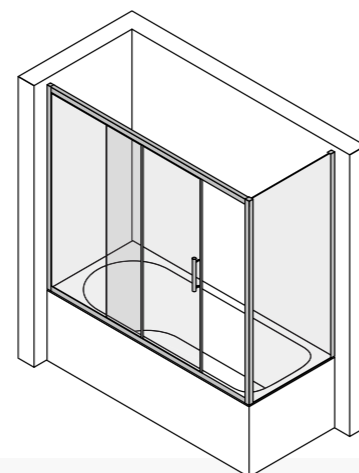

FINITURE DISPONIBILI / AVAILABLE FINISHING / ACABADOS DISPONIBLES

Colori disponibili - Available Colours - Colores Disponibles

Bianco
White
Blanco

Argento satinato
Satinized silver
Plata

Cromo
Chrome
Cromo brillo

Pannelli disponibili - Available Panels - Paneles Disponibles

Cristallo 6 mm trasparente
6 mm transparent glass
Cristal transparente 6 mm

Cristallo 6 mm serigrafia Euro
6 mm Euro serigraphy glass
Cristal serigrafiado Euro 6 mm

Cristallo Acidato 6 mm
6 mm frozen glass
Cristal matizado 6 mm