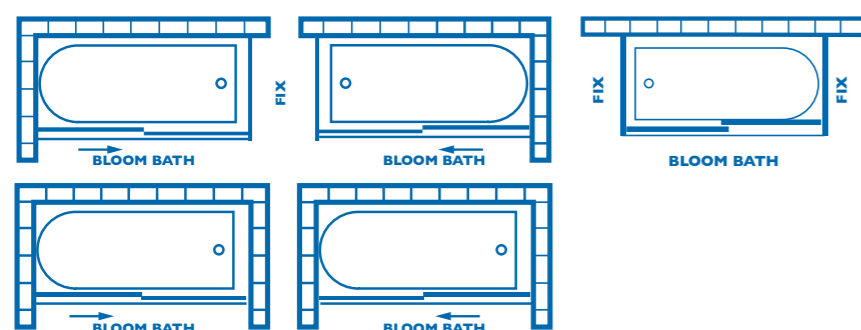

FINITURE DISPONIBILI / AVAILABLE FINISHING / ACABADOS DISPONIBLES

Colori disponibili - Available Colours - Colores Disponibles

Bianco
White
Blanco

Argento satinato
Satinized silver
Plata

Cromo
Chrome
Cromo brillo

Pannelli disponibili - Available Panels - Paneles Disponibles

Cristallo 6 mm trasparente
6 mm transparent glass
Cristal transparente 6 mm

Cristallo 6 mm serigrafia Euro
6 mm Euro serigraphy glass
Cristal serigrafiado Euro 6 mm

Cristallo Acidato 6 mm
6 mm frozen glass
Cristal matizado 6 mm