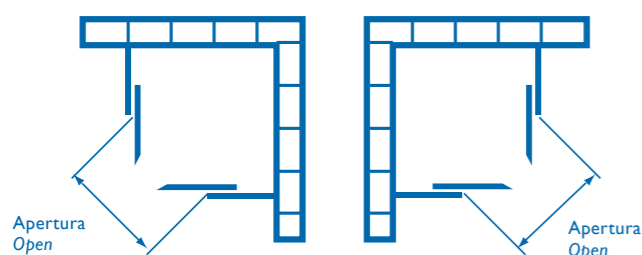

FINITURE DISPONIBILI / AVAILABLE FINISHING / ACABADOS DISPONIBLES

Colori disponibili - Available Colours - Colores Disponibles

Bianco
White
Blanco

Argento satinato
Satinized silver
Plata

Cromo
Chrome
Cromo brillo

Pannelli disponibili - Available Panels - Paneles Disponibles

Cristallo 6 mm trasparente
6 mm transparent glass
Cristal transparente 6 mm

Cristallo 6 mm serigrafia Euro
6 mm Euro serigraphy glass
Cristal serigrafiado Euro 6 mm

Cristallo 6 mm acidato
6 mm frozed glass
Cristal matizado 6 mm