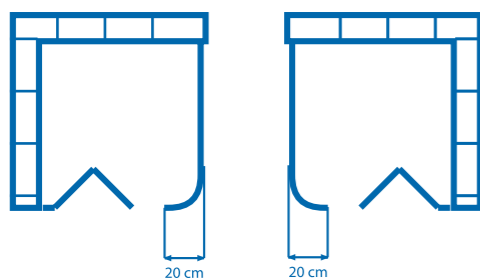

MODELLO	Porta/Door	Fisso/Fix	H cm.	Aperture/Open	Note	Imballo/Packaging/Embalaje
FUJI 70	cm. 68/70	cm. 68/70	185	cm. 38		2 scatole / 2 boxes / 2 bultos
FUJI 80	cm. 78/80	cm. 78/80	185	cm. 48		2 scatole / 2 boxes / 2 bultos
FUJI 90	cm. 88/90	cm. 88/90	185	cm. 58		2 scatole / 2 boxes / 2 bultos
FUJI 90 - 70	cm. 88/90	cm. 68/70	185	cm. 58		2 scatole / 2 boxes / 2 bultos
FUJI 100 - 70	cm. 98/100	cm. 68/70	185	cm. 68		2 scatole / 2 boxes / 2 bultos
FUJI 100 - 80	cm. 98/100	cm. 78/80	185	cm. 68		2 scatole / 2 boxes / 2 bultos

Reversibile / Reversible