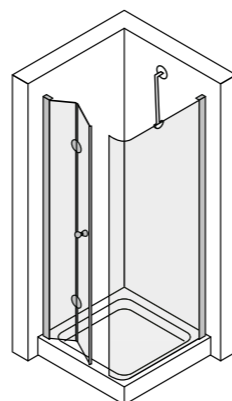

MODELLO	Porta/Door	Fisso/Fix	H cm.	Aperture/Open	Note	Imballo/Packaging/Embalaje
FUJI 70	cm. 68/70	cm. 68/70	185	cm. 38		2 scatole / 2 boxes / 2 bultos
FUJI 80	cm. 78/80	cm. 78/80	185	cm. 48		2 scatole / 2 boxes / 2 bultos
FUJI 90	cm. 88/90	cm. 88/90	185	cm. 58		2 scatole / 2 boxes / 2 bultos
FUJI 90 - 70	cm. 88/90	cm. 68/70	185	cm. 58		2 scatole / 2 boxes / 2 bultos
FUJI 100 - 70	cm. 98/100	cm. 68/70	185	cm. 68		2 scatole / 2 boxes / 2 bultos
FUJI 100 - 80	cm. 98/100	cm. 78/80	185	cm. 68		2 scatole / 2 boxes / 2 bultos

Reversibile / Reversible

Fermavetro
Wall Arm - Tirante a pared

Optional - Cerniera e pomo quadro
Squared hinge and knob - Bisagra y tirador cuadrados

FINITURE DISPONIBILI / AVAILABLE FINISHING / ACABADOS DISPONIBLES