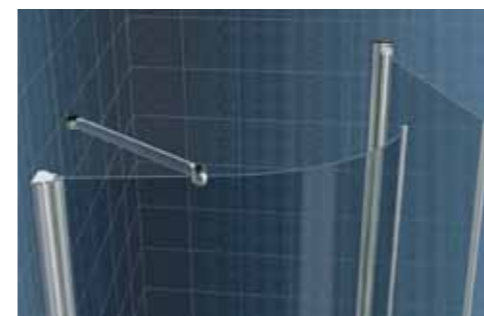

MODELLO	Fisso/Fix	Porta/Door	H cm.	Aperture/Open	Raggio/Ray/Rayo	Note	Imballo/Packaging/Embalaje
GEMINI 70-90	68/70	88/90	185	cm. 51	R=38	Reversibile/Reversible	2 scatole / 2 boxes / 2 bultos

\*N.B.: Invertendo le guarnizioni magnetiche, la porta può aprire verso l'interno  
 \*IMPORTANT: You can open this door towards the inside by inverting the magnetic seals  
 \*IMPORANTE: Invertiendo las gomas imantadas, la puerta puede abrir hacia el interior