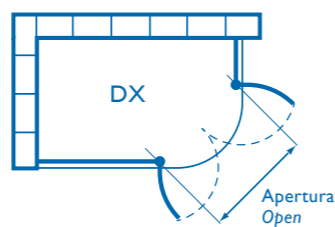

MODELLO	est./ext.	H cm.	Aperture/Open	Raggio/Ray/Rayo	Imballo/Packaging/Embalaje
HAWA 80	78/80	185	cm. 60	R = 55	1 scatola/1 box/1 bulto
HAWA 90	88/90	185	cm. 74	R = 55	1 scatola/1 box/1 bulto
HAWA 70-90*	68/70 - 88/90	185	cm. 50	R = 38 DX o SX	1 scatola/1 box/1 bulto

\*In caso di versione rettangolare specificare DX o SX - \*In case of rectangular version, specify if right DX or left SX

\*En caso de versión rectangular, indicar dcha (DX) o izda (SX)

Optional - Cerniera e pomo quadro  
Squared hinge and knob - Bisagra y tirador cuadrados