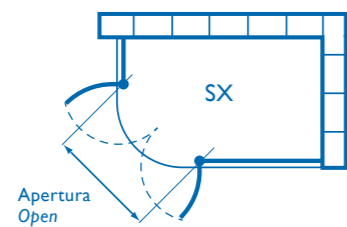

MODELLO	est./ext.	H cm.	Aperture/Open	Raggio/Ray/Rayo	Imballo/Packaging/Embalaje
HAWA 80	78/80	185	cm. 60	R = 55	1 scatola/1 box/1 bulto
HAWA 90	88/90	185	cm. 74	R = 55	1 scatola/1 box/1 bulto
HAWA 70-90*	68/70 - 88/90	185	cm. 50	R = 38 DX o SX	1 scatola/1 box/1 bulto

\*In caso di versione rettangolare specificare DX o SX - \*In case of rectangular version, specify if right DX or left SX

\*En caso de versión rectangular, indicar dcha (DX) o izda (SX)

Optional - Cerniera e pomo quadro  
Squared hinge and knob - Bisagra y tirador cuadrados