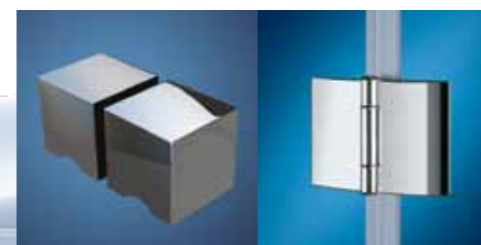

MODELLO	est./ext.	H cm.	Aperture/Open	Raggio/Ray/Rayo	Imballo/Packaging/Embalaje
HAWA 80	78/80	185	cm. 60	R = 55	1 scatola/1 box/1 bulto
HAWA 90	88/90	185	cm. 74	R = 55	1 scatola/1 box/1 bulto
HAWA 70-90*	68/70 - 88/90	185	cm. 50	R = 38 DX o SX	1 scatola/1 box/1 bulto

\*In caso di versione rettangolare specificare DX o SX - \*In case of rectangular version, specify if right DX or left SX

\*En caso de versión rectangular, indicar dcha (DX) o izda (SX)

Optional - Cerniera e pomo quadro  
Squared hinge and knob - Bisagra y tirador cuadrados