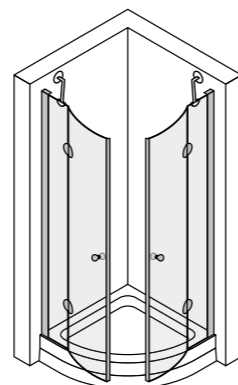

MODELLO	est./ext.	H cm.	Aperture/Open	Raggio/Ray/Rayo	Imballo/Packaging/Embalaje
HAWA 80	78/80	185	cm. 60	R = 55	1 scatola/1 box/1 bulto
HAWA 90	88/90	185	cm. 74	R = 55	1 scatola/1 box/1 bulto
HAWA 70-90*	68/70 - 88/90	185	cm. 50	R = 38 DX o SX	1 scatola/1 box/1 bulto

\*In caso di versione rettangolare specificare DX o SX - \*In case of rectangular version, specify if right DX or left SX

\*En caso de versión rectangular, indicar dcha (DX) o izda (SX)

Optional - Cerniera e pomo quadro  
Squared hinge and knob - Bisagra y tirador cuadrados