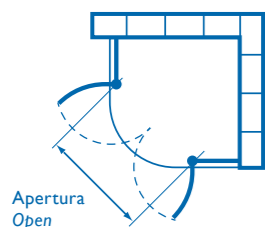

MODELLO	est./ext.	H cm.	Aperture/Open	Raggio/Ray/Rayo	Imballo/Packaging/Embalaje
HAWA 80	78/80	185	cm. 60	R = 55	1 scatola/1 box/1 bulto
HAWA 90	88/90	185	cm. 74	R = 55	1 scatola/1 box/1 bulto
HAWA 70-90*	68/70 - 88/90	185	cm. 50	R = 38 DX o SX	1 scatola/1 box/1 bulto

\*In caso di versione rettangolare specificare DX o SX - \*In case of rectangular version, specify if right DX or left SX

\*En caso de versión rectangular, indicar dcha (DX) o izda (SX)

Optional - Cerniera e pomo quadro  
Squared hinge and knob - Bisagra y tirador cuadrados