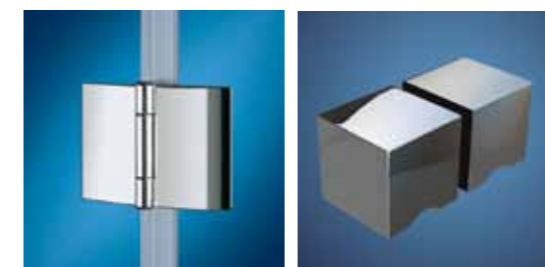

# HIDRA DOOR

PORTE DOCCIA E LATI FISSI · SHOWER DOORS & SIDE FIX · PUERTAS DE DUCHA Y LATERALES FIJOS  
PORTES DE DOUCHE ET CÔTE FIXE

MODELLO	cm min.	cm. max	H cm.	Aperture/Open	Note	Imballo/Packaging/Embalaje
HIDRA 70	68	73	185	cm. 59	Reversibile/Reversible	1 scatola/1 box/1 bulto
HIDRA 80	75	80	185	cm. 63	Reversibile/Reversible	1 scatola/1 box/1 bulto
HIDRA 90	85	90	185	cm. 73	Reversibile/Reversible	1 scatola/1 box/1 bulto
HIDRA FIX 70	67	72	185			1 scatola/1 box/1 bulto
HIDRA FIX 75	72	76	185			1 scatola/1 box/1 bulto
HIDRA FIX 80	76	80	185			1 scatola/1 box/1 bulto
HIDRA FIX 85	80	85	185			1 scatola/1 box/1 bulto
HIDRA FIX 90	85	90	185			1 scatola/1 box/1 bulto

HIDRA DOOR

Optional - Cerniera e pomo quadro  
Squared hinge and knob - Bisagra y tirador cuadrados