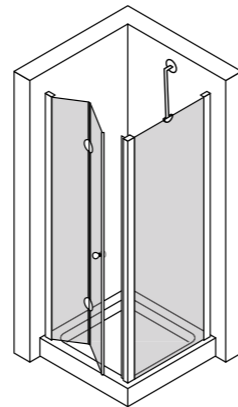

# HIDRA DOOR

PORTE DOCCIA E LATI FISSI · SHOWER DOORS & SIDE FIX · PUERTAS DE DUCHA Y LATERALES FIJOS  
PORTES DE DOUCHE ET CÔTE FIXE

MODELLO	cm min.	cm. max	H cm.	Aperture/Open	Note	Imballo/Packaging/Embalaje
HIDRA 70	68	73	185	cm. 59	Reversibile/Reversible	1 scatola/1 box/1 bulto
HIDRA 80	75	80	185	cm. 63	Reversibile/Reversible	1 scatola/1 box/1 bulto
HIDRA 90	85	90	185	cm. 73	Reversibile/Reversible	1 scatola/1 box/1 bulto
HIDRA FIX 70	67	72	185			1 scatola/1 box/1 bulto
HIDRA FIX 75	72	76	185			1 scatola/1 box/1 bulto
HIDRA FIX 80	76	80	185			1 scatola/1 box/1 bulto
HIDRA FIX 85	80	85	185			1 scatola/1 box/1 bulto
HIDRA FIX 90	85	90	185			1 scatola/1 box/1 bulto

HIDRA DOOR

Optional - Cerniera e pomo quadro  
Squared hinge and knob - Bisagra y tirador cuadrados