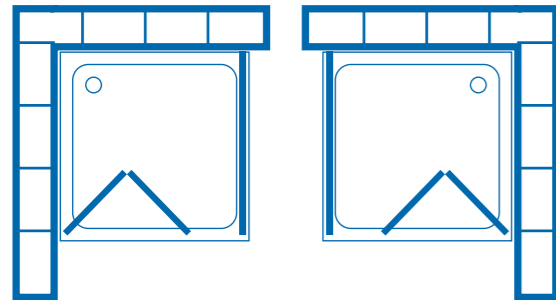

# HIDRA DOOR

PORTE DOCCIA E LATI FISSI · SHOWER DOORS & SIDE FIX · PUERTAS DE DUCHA Y LATERALES FIJOS  
PORTES DE DOUCHE ET CÔTE FIXE

MODELLO	cm min.	cm. max	H cm.	Aperture/Open	Note	Imballo/Packaging/Embalaje
HIDRA 70	68	73	185	cm. 59	Reversibile/Reversible	1 scatola/1 box/1 bulto
HIDRA 80	75	80	185	cm. 63	Reversibile/Reversible	1 scatola/1 box/1 bulto
HIDRA 90	85	90	185	cm. 73	Reversibile/Reversible	1 scatola/1 box/1 bulto
HIDRA FIX 70	67	72	185			1 scatola/1 box/1 bulto
HIDRA FIX 75	72	76	185			1 scatola/1 box/1 bulto
HIDRA FIX 80	76	80	185			1 scatola/1 box/1 bulto
HIDRA FIX 85	80	85	185			1 scatola/1 box/1 bulto
HIDRA FIX 90	85	90	185			1 scatola/1 box/1 bulto

HIDRA DOOR

Optional - Cerniera e pomo quadro  
Squared hinge and knob - Bisagra y tirador cuadrados