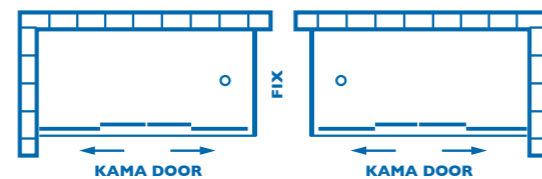

FINITURE DISPONIBILI / AVAILABLE FINISHING / ACABADOS DISPONIBLES

Colori disponibili - Available Colours - Colores Disponibles

Bianco
White
Blanco

Argento satinato
Satinized silver
Plata

Cromo
Chrome
Cromo brillo