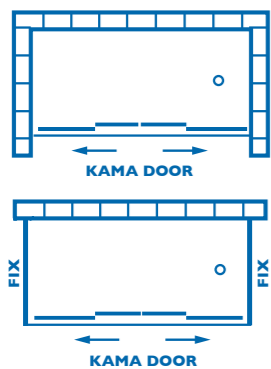

FINITURE DISPONIBILI / AVAILABLE FINISHING / ACABADOS DISPONIBLES

Colori disponibili - Available Colours - Colores Disponibles

Bianco
White
Blanco

Argento satinato
Satinized silver
Plata

Cromo
Chrome
Cromo brillo