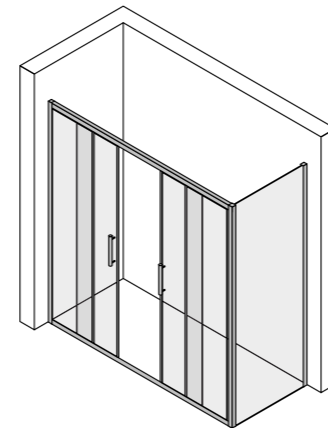

FINITURE DISPONIBILI / AVAILABLE FINISHING / ACABADOS DISPONIBLES

Colori disponibili - Available Colours - Colores Disponibles

Bianco
White
Blanco

Argento satinato
Satinized silver
Plata

Cromo
Chrome
Cromo brillo

Pannelli disponibili - Available Panels - Paneles Disponibles

Cristallo 6 mm trasparente
6 mm transparent glass
Cristal transparente 6 mm

Cristallo 6 mm serigrafia Euro
6 mm Euro serigraphy glass
Cristal serigrafiado Euro 6 mm

Cristallo Acidato 6 mm
6 mm frozen glass
Cristal matizado 6 mm