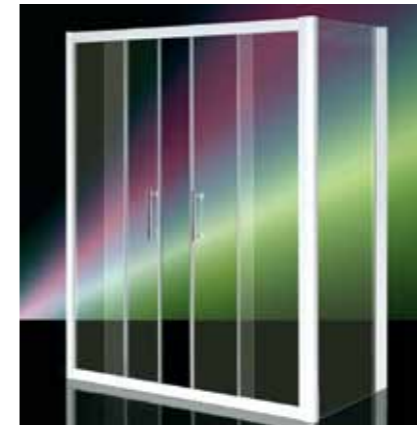

KAMA DOOR

PORTE DOCCIA E LATI FISSI · SHOWER DOORS & SIDE FIX · PUERTAS DE DUCHA Y LATERALES FIJOS
PORTES DE DOUCHE ET CÔTE FIXE

MODELLO	cm min.	cm. max	H cm.	Aperture/Open	Note	Imballo/Packaging/Embalaje
KAMA DOOR 115	110	115	185	cm. 41,5	Reversibile/Reversible	1 scatola/1 box/1 bulto
KAMA DOOR 120	115	120	185	cm. 44	Reversibile/Reversible	1 scatola/1 box/1 bulto
KAMA DOOR 125	120	125	185	cm. 46,5	Reversibile/Reversible	1 scatola/1 box/1 bulto
KAMA DOOR 130	125	130	185	cm. 49	Reversibile/Reversible	1 scatola/1 box/1 bulto
KAMA DOOR 135	130	135	185	cm. 51,5	Reversibile/Reversible	1 scatola/1 box/1 bulto
KAMA DOOR 140	135	140	185	cm. 54	Reversibile/Reversible	1 scatola/1 box/1 bulto
KAMA DOOR 145	140	145	185	cm. 56	Reversibile/Reversible	1 scatola/1 box/1 bulto
KAMA DOOR 150	145	150	185	cm. 58,5	Reversibile/Reversible	1 scatola/1 box/1 bulto
KAMA DOOR 155	150	155	185	cm. 61	Reversibile/Reversible	1 scatola/1 box/1 bulto
KAMA DOOR 160	155	160	185	cm. 63,5	Reversibile/Reversible	1 scatola/1 box/1 bulto
KAMA DOOR 165	160	165	185	cm. 66	Reversibile/Reversible	2 scatole /2 boxes /2 bultos
KAMA DOOR 170	165	170	185	cm. 68	Reversibile/Reversible	2 scatole /2 boxes /2 bultos
KAMA DOOR 175	170	175	185	cm. 70,5	Reversibile/Reversible	2 scatole /2 boxes /2 bultos
KAMA DOOR 180	175	180	185	cm. 73	Reversibile/Reversible	2 scatole /2 boxes /2 bultos
KAMA DOOR 185	180	185	185	cm. 75,5	Reversibile/Reversible	2 scatole /2 boxes /2 bultos
KAMA DOOR 190	185	190	185	cm. 78	Reversibile/Reversible	2 scatole /2 boxes /2 bultos
KAMA DOOR 195	190	195	185	cm. 80	Reversibile/Reversible	2 scatole /2 boxes /2 bultos
KAMA DOOR 200	195	200	185	cm. 82,5	Reversibile/Reversible	2 scatole /2 boxes /2 bultos

KAMA DOOR + FIX

Eccentrico / Regulable

FINITURE DISPONIBILI / AVAILABLE FINISHING / ACABADOS DISPONIBLES

Colori disponibili - Available Colours - Colores Disponibles

Bianco
White
Blanco

Argento satinato
Satinized silver
Plata