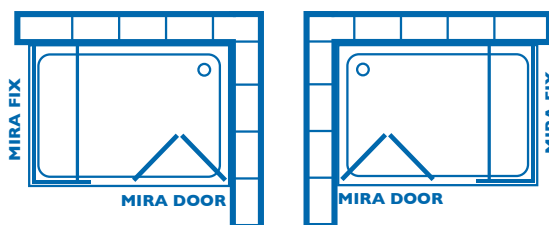

FINITURE DISPONIBILI / AVAILABLE FINISHING / ACABADOS DISPONIBLES

Colori disponibili - Available Colours - Colores Disponibles

Bianco
White
Blanco

Argento satinato
Satinized silver
Plata