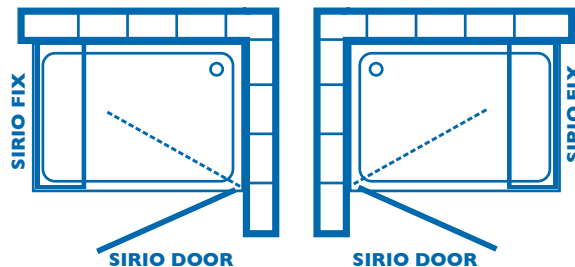

SIRIO DOOR

PORTE DOCCIA E LATI FISSI · SHOWER DOORS & SIDE FIX · PUERTAS DE DUCHA Y LATERALES FIJOS
PORTES DE DOUCHE ET CÔTE FIXE

MODELLO	cm min.	cm. max	H cm.	Aperture/Open	Note	Imballo/Packaging/Embalaje
SIRIO DOOR 95	90	95	185	cm. 66	Reversibile/Reversible	1 scatola/1 box/1 bulto
SIRIO DOOR 100	95	100	185	cm. 66	Reversibile/Reversible	1 scatola/1 box/1 bulto
SIRIO DOOR 105	100	105	185	cm. 66	Reversibile/Reversible	1 scatola/1 box/1 bulto
SIRIO DOOR 110	105	110	185	cm. 66	Reversibile/Reversible	1 scatola/1 box/1 bulto
SIRIO DOOR 115	110	115	185	cm. 66	Reversibile/Reversible	1 scatola/1 box/1 bulto
SIRIO DOOR 120	115	120	185	cm. 66	Reversibile/Reversible	1 scatola/1 box/1 bulto
SIRIO DOOR 125	120	125	185	cm. 66	Reversibile/Reversible	1 scatola/1 box/1 bulto
SIRIO DOOR 130	125	130	185	cm. 66	Reversibile/Reversible	1 scatola/1 box/1 bulto
SIRIO DOOR 135	130	135	185	cm. 66	Reversibile/Reversible	1 scatola/1 box/1 bulto
SIRIO DOOR 140	135	140	185	cm. 66	Reversibile/Reversible	1 scatola/1 box/1 bulto
SIRIO DOOR 145	140	145	185	cm. 66	Reversibile/Reversible	1 scatola/1 box/1 bulto
SIRIO DOOR 150	145	150	185	cm. 66	Reversibile/Reversible	1 scatola/1 box/1 bulto
SIRIO DOOR 155	150	155	185	cm. 66	Reversibile/Reversible	1 scatola/1 box/1 bulto
SIRIO DOOR 160	155	160	185	cm. 66	Reversibile/Reversible	1 scatola/1 box/1 bulto
SIRIO DOOR 165	160	165	185	cm. 66	Reversibile/Reversible	1 scatola/1 box/1 bulto
SIRIO DOOR 170	165	170	185	cm. 66	Reversibile/Reversible	1 scatola/1 box/1 bulto
SIRIO DOOR 175	170	175	185	cm. 66	Reversibile/Reversible	1 scatola/1 box/1 bulto
SIRIO DOOR 180	175	180	185	cm. 66	Reversibile/Reversible	1 scatola/1 box/1 bulto
SIRIO DOOR 185	180	185	185	cm. 66	Reversibile/Reversible	1 scatola/1 box/1 bulto
SIRIO DOOR 190	185	190	185	cm. 66	Reversibile/Reversible	1 scatola/1 box/1 bulto
SIRIO DOOR 195	190	195	185	cm. 66	Reversibile/Reversible	1 scatola/1 box/1 bulto
SIRIO DOOR 200	195	200	185	cm. 66	Reversibile/Reversible	1 scatola/1 box/1 bulto