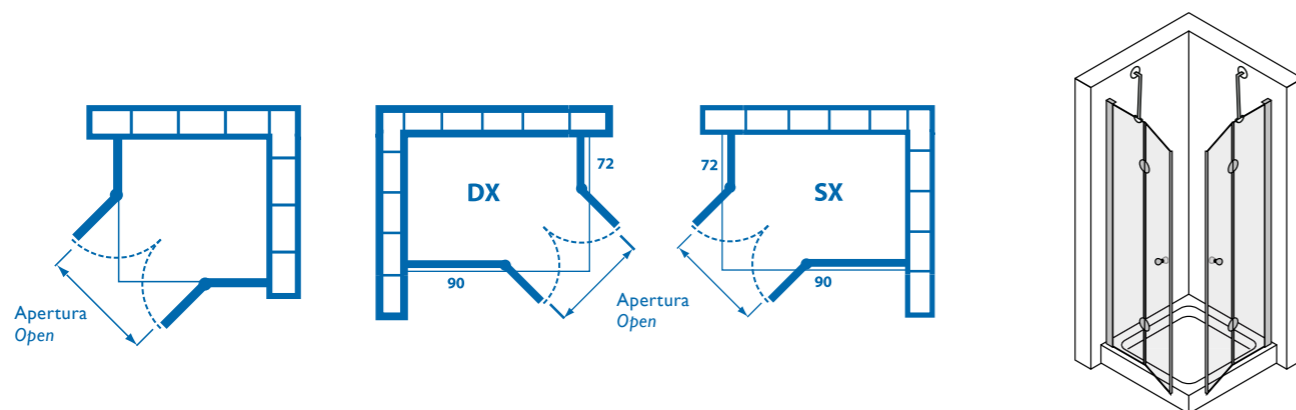

MODELLO	cm min.	cm. max	H cm.	Aperture/Open	Note	Imballo/Packaging/Embalaje
SKA 80	77	80	185	cm. 60		1 scatola/1 box/1 bulto
SKA 90	87	90	185	cm. 67		1 scatola/1 box/1 bulto
SKA 70-90*	68/71	87/90	185	cm. 61	Non reversibile / Not reversible	1 scatola/1 box/1 bulto
SKA 70-100*	68/71	97/100	185	cm. 66	Non reversibile / Not reversible	1 scatola/1 box/1 bulto
SKA 80-100*	77/80	97/100	185	cm. 69	Non reversibile / Not reversible	1 scatola/1 box/1 bulto

*In caso di versione rettangolare specificare DX o SX - *In case of rectangular version, specify if right DX or left SX

*En caso de versión rectangular, indicar dcha (DX) o izda (SX)

Fermavetro
Wall Arm - Tirante a pared