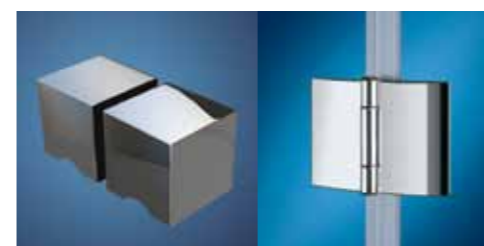

MODELLO	cm min.	cm. max	H cm.	Aperture/Open	Note	Imballo/Packaging/Embalaje
SKA 80	77	80	185	cm. 60		1 scatola/1 box/1 bulto
SKA 90	87	90	185	cm. 67		1 scatola/1 box/1 bulto
SKA 70-90*	68/71	87/90	185	cm. 61	Non reversibile / Not reversible	1 scatola/1 box/1 bulto
SKA 70-100*	68/71	97/100	185	cm. 66	Non reversibile / Not reversible	1 scatola/1 box/1 bulto
SKA 80-100*	77/80	97/100	185	cm. 69	Non reversibile / Not reversible	1 scatola/1 box/1 bulto

*In caso di versione rettangolare specificare DX o SX - *In case of rectangular version, specify if right DX or left SX

*En caso de versión rectangular, indicar dcha (DX) o izda (SX)

Fermavetro
Wall Arm - Tirante a pared