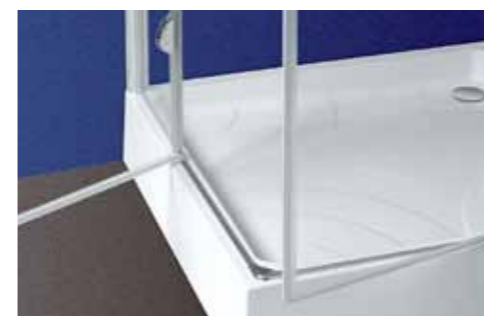

MODELLO	cm min.	cm. max	H cm.	Aperture/Open	Note	Imballo/Packaging/Embalaje
SKA 80	77	80	185	cm. 60		1 scatola/1 box/1 bulto
SKA 90	87	90	185	cm. 67		1 scatola/1 box/1 bulto
SKA 70-90*	68/71	87/90	185	cm. 61	Non reversibile / Not reversible	1 scatola/1 box/1 bulto
SKA 70-100*	68/71	97/100	185	cm. 66	Non reversibile / Not reversible	1 scatola/1 box/1 bulto
SKA 80-100*	77/80	97/100	185	cm. 69	Non reversibile / Not reversible	1 scatola/1 box/1 bulto

*In caso di versione rettangolare specificare DX o SX - *In case of rectangular version, specify if right DX or left SX

*En caso de versión rectangular, indicar dcha (DX) o izda (SX)

Fermavetro
Wall Arm - Tirante a pared

Optional - Cerniera e pomo quadro
Squared hinge and knob - Bisagra y tirador cuadrados

FINITURE DISPONIBILI / AVAILABLE FINISHING / ACABADOS DISPONIBLES

Colori disponibili - Available Colours - Colores Disponibles