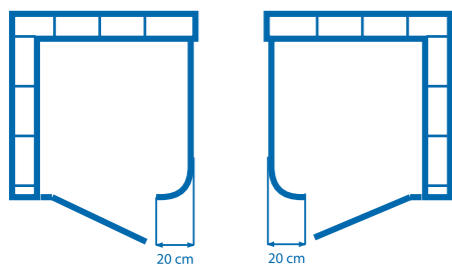

MODELLO	Porta/Door	Fisso/Fix	H cm.	Aperture/Open	Note	Imballo/Packaging/Embalaje
SOHO 70	cm. 68/70	cm. 68/70	185	cm. 38		2 scatole / 2 boxes / 2 bultos
SOHO 80	cm. 78/80	cm. 78/80	185	cm. 48		2 scatole / 2 boxes / 2 bultos
SOHO 90	cm. 88/90	cm. 88/90	185	cm. 58		2 scatole / 2 boxes / 2 bultos
SOHO 90 - 70	cm. 88/90	cm. 68/70	185	cm. 58		2 scatole / 2 boxes / 2 bultos
SOHO 100 - 70	cm. 98/100	cm. 68/70	185	cm. 68		2 scatole / 2 boxes / 2 bultos
SOHO 100 - 80	cm. 98/100	cm. 78/80	185	cm. 68		2 scatole / 2 boxes / 2 bultos