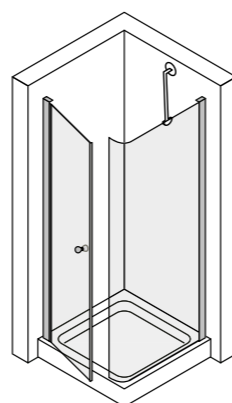

MODELLO	Porta/Door	Fisso/Fix	H cm.	Aperture/Open	Note	Imballo/Packaging/Embalaje
SOHO 70	cm. 68/70	cm. 68/70	185	cm. 38		2 scatole / 2 boxes / 2 bultos
SOHO 80	cm. 78/80	cm. 78/80	185	cm. 48		2 scatole / 2 boxes / 2 bultos
SOHO 90	cm. 88/90	cm. 88/90	185	cm. 58		2 scatole / 2 boxes / 2 bultos
SOHO 90 - 70	cm. 88/90	cm. 68/70	185	cm. 58		2 scatole / 2 boxes / 2 bultos
SOHO 100 - 70	cm. 98/100	cm. 68/70	185	cm. 68		2 scatole / 2 boxes / 2 bultos
SOHO 100 - 80	cm. 98/100	cm. 78/80	185	cm. 68		2 scatole / 2 boxes / 2 bultos