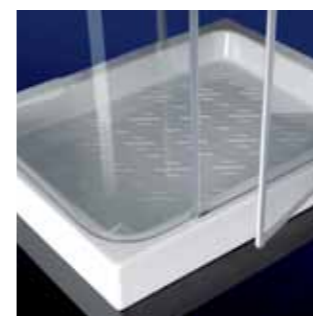

MODELLO	Porta/Door	Fisso/Fix	H cm.	Aperture/Open	Note	Imballo/Packaging/Embalaje
SOHO 70	cm. 68/70	cm. 68/70	185	cm. 38		2 scatole / 2 boxes / 2 bultos
SOHO 80	cm. 78/80	cm. 78/80	185	cm. 48		2 scatole / 2 boxes / 2 bultos
SOHO 90	cm. 88/90	cm. 88/90	185	cm. 58		2 scatole / 2 boxes / 2 bultos
SOHO 90 - 70	cm. 88/90	cm. 68/70	185	cm. 58		2 scatole / 2 boxes / 2 bultos
SOHO 100 - 70	cm. 98/100	cm. 68/70	185	cm. 68		2 scatole / 2 boxes / 2 bultos
SOHO 100 - 80	cm. 98/100	cm. 78/80	185	cm. 68		2 scatole / 2 boxes / 2 bultos

Fermavetro  
Wall Arm - Tirante a pared

**FINITURE DISPONIBILI / AVAILABLE FINISHING / ACABADOS DISPONIBLES**

**Colori disponibili - Available Colours - Colores Disponibles**

Bianco  
White  
Blanco

Argento satinato  
Satinized silver  
Plata

Cromo  
Chrome  
Cromo brillo

**Pannelli disponibili - Available Panels - Paneles Disponibles**

Cristallo 6 mm trasparente  
6 mm transparent glass  
Cristal transparente 6 mm