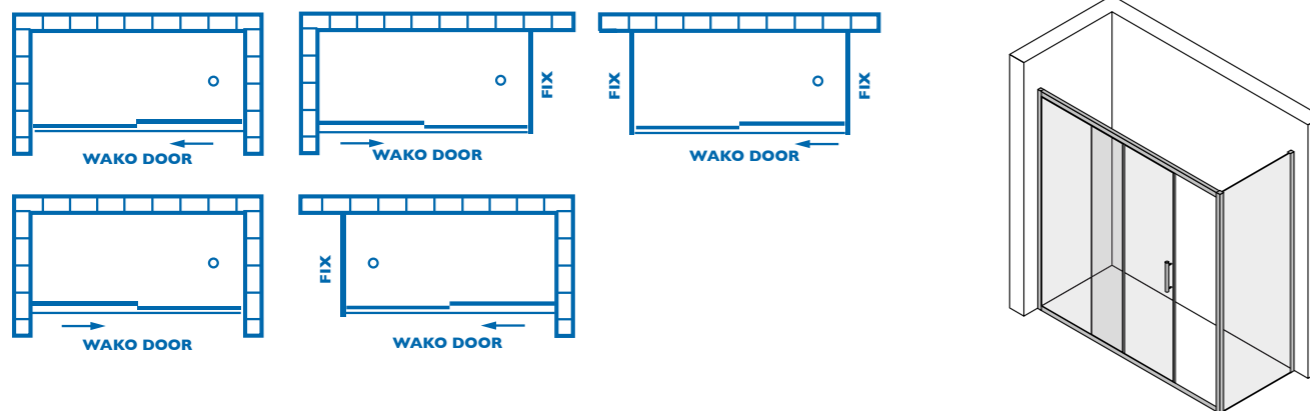

FINITURE DISPONIBILI / AVAILABLE FINISHING / ACABADOS DISPONIBLES

Colori disponibili - Available Colours - Colores Disponibles

Bianco
White
Blanco

Argento satinato
Satinized silver
Plata

Cromo
Chrome
Cromo brillo

Pannelli disponibili - Available Panels - Paneles Disponibles

Cristallo 6 mm trasparente
6 mm transparent glass
Cristal transparente 6 mm

Cristallo 6 mm serigrafia Euro
6 mm Euro serigraphy glass
Cristal serigrafiado euro 6 mm

Cristallo Acidato 6 mm
6 mm frozen glass
Cristal matizado 6 mm