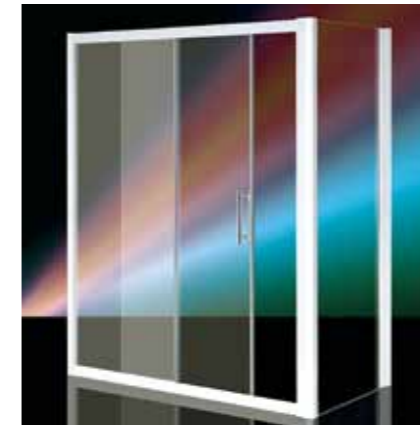

WAKO DOOR

PORTE DOCCIA E LATI FISSI · SHOWER DOORS & SIDE FIX · PUERTAS DE DUCHA Y LATERALES FIJOS
PORTES DE DOUCHE ET CÔTE FIXE

MODELLO	cm min.	cm. max	H cm.	Apertura/Open	Note	Imballo/Packaging/Embalaje
WAKO DOOR 115	110	115	185	cm. 47,5	Reversibile / Reversible	1 scatola/1 box/1 bulto
WAKO DOOR 120	115	120	185	cm. 50	Reversibile / Reversible	1 scatola/1 box/1 bulto
WAKO DOOR 125	120	125	185	cm. 52,5	Reversibile / Reversible	1 scatola/1 box/1 bulto
WAKO DOOR 130	125	130	185	cm. 55	Reversibile / Reversible	1 scatola/1 box/1 bulto
WAKO DOOR 135	130	135	185	cm. 57,5	Reversibile / Reversible	1 scatola/1 box/1 bulto
WAKO DOOR 140	135	140	185	cm. 60	Reversibile / Reversible	1 scatola/1 box/1 bulto
WAKO DOOR 145	140	145	185	cm. 62,5	Reversibile / Reversible	1 scatola/1 box/1 bulto
WAKO DOOR 150	145	150	185	cm. 65	Reversibile / Reversible	1 scatola/1 box/1 bulto
WAKO DOOR 155	150	155	185	cm. 67,5	Reversibile / Reversible	1 scatola/1 box/1 bulto
WAKO DOOR 160	155	160	185	cm. 70	Reversibile / Reversible	1 scatola/1 box/1 bulto
WAKO DOOR 165	160	165	185	cm. 72,5	Reversibile / Reversible	2 scatole /2 boxes /2 bultos
WAKO DOOR 170	165	170	185	cm. 75	Reversibile / Reversible	2 scatole /2 boxes /2 bultos
WAKO DOOR 175	170	175	185	cm. 77,5	Reversibile / Reversible	2 scatole /2 boxes /2 bultos
WAKO DOOR 180	175	180	185	cm. 80	Reversibile / Reversible	2 scatole /2 boxes /2 bultos
WAKO DOOR 185	180	185	185	cm. 82,5	Reversibile / Reversible	2 scatole /2 boxes /2 bultos
WAKO DOOR 190	185	190	185	cm. 85	Reversibile / Reversible	2 scatole /2 boxes /2 bultos
WAKO DOOR 195	190	195	185	cm. 87,5	Reversibile / Reversible	2 scatole /2 boxes /2 bultos
WAKO DOOR 200	195	200	185	cm. 90	Reversibile / Reversible	2 scatole /2 boxes /2 bultos

WAKO DOOR + FIX

Eccentrico / Regulable

FINITURE DISPONIBILI / AVAILABLE FINISHING / ACABADOS DISPONIBLES

Colori disponibili - Available Colours - Colores Disponibles

Bianco
White
Blanco

Argento satinato
Satinized silver
Plata