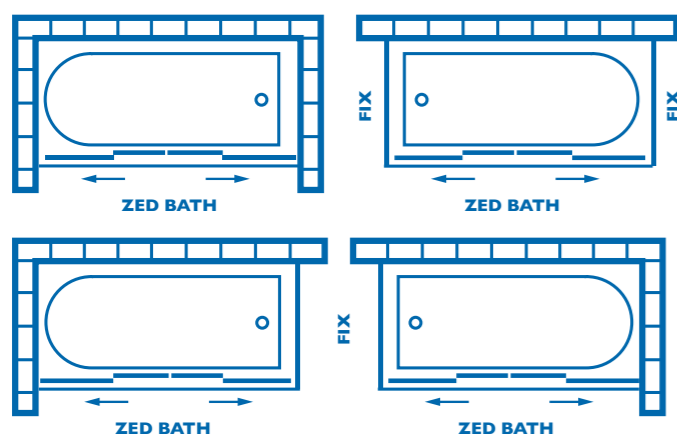

MODELLO	cm min.	cm max	H cm.	Aperture/Open	Note	Imballo/Packaging/Embalaje
ZED BATH 115	110	115	140	cm. 41,5	Reversibile/Reversible	1 scatola/1 box/1 bulto
ZED BATH 120	115	120	140	cm. 44	Reversibile/Reversible	1 scatola/1 box/1 bulto
ZED BATH 125	120	125	140	cm. 46,5	Reversibile/Reversible	1 scatola/1 box/1 bulto
ZED BATH 130	125	130	140	cm. 49	Reversibile/Reversible	1 scatola/1 box/1 bulto
ZED BATH 135	130	135	140	cm. 51,5	Reversibile/Reversible	1 scatola/1 box/1 bulto
ZED BATH 140	135	140	140	cm. 54	Reversibile/Reversible	1 scatola/1 box/1 bulto
ZED BATH 145	140	145	140	cm. 56	Reversibile/Reversible	1 scatola/1 box/1 bulto
ZED BATH 150	145	150	140	cm. 58,5	Reversibile/Reversible	1 scatola/1 box/1 bulto
ZED BATH 155	150	155	140	cm. 61	Reversibile/Reversible	1 scatola/1 box/1 bulto
ZED BATH 160	155	160	140	cm. 63,5	Reversibile/Reversible	1 scatola/1 box/1 bulto
ZED BATH 165	160	165	140	cm. 66	Reversibile/Reversible	2 scatole /2 boxes /2 bultos
ZED BATH 170	165	170	140	cm. 68	Reversibile/Reversible	2 scatole /2 boxes /2 bultos
ZED BATH 175	170	175	140	cm. 70,5	Reversibile/Reversible	2 scatole /2 boxes /2 bultos
ZED BATH 180	175	180	140	cm. 73	Reversibile/Reversible	2 scatole /2 boxes /2 bultos
ZED BATH 185	180	185	140	cm. 75,5	Reversibile/Reversible	2 scatole /2 boxes /2 bultos
ZED BATH 190	185	190	140	cm. 78	Reversibile/Reversible	2 scatole /2 boxes /2 bultos
ZED BATH 195	190	195	140	cm. 80	Reversibile/Reversible	2 scatole /2 boxes /2 bultos
ZED BATH 200	195	200	140	cm. 82,5	Reversibile/Reversible	2 scatole /2 boxes /2 bultos

100

FINITURE DISPONIBILI / AVAILABLE FINISHING / ACABADOS DISPONIBLES

Colori disponibili - Available Colours - Colores Disponibles

Bianco
White
Blanco

Argento satinato
Satinized silver
Plata

Cromo
Chrome
Cromo brillo